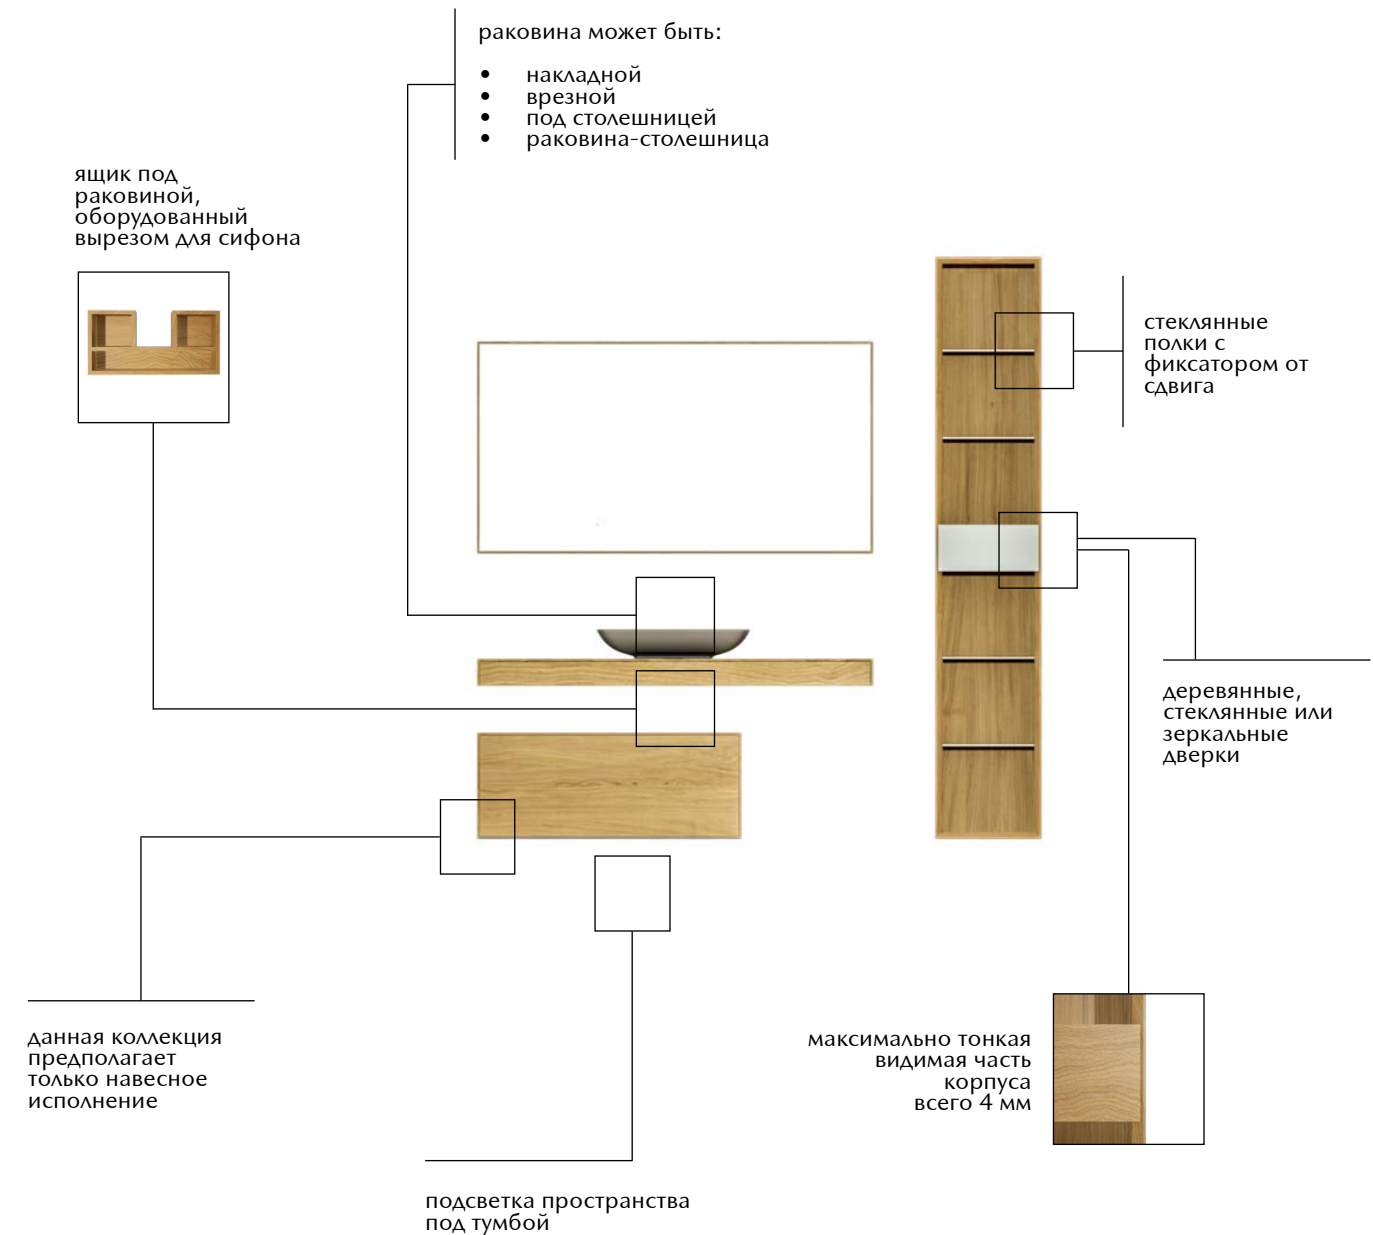

ОТЛИЧИТЕЛЬНЫЕ ОСОБЕННОСТИ

MINIMA
BATHROOM
collection

Название точно отражает стилистику коллекции - минимум дизайна, минимум отвлекающих глаз элементов. Современный, динамичный и в то же время спокойный дизайн. Данная коллекция предполагает только навесное исполнение, но в отдельных случаях возможно проектирование напольного исполнения.