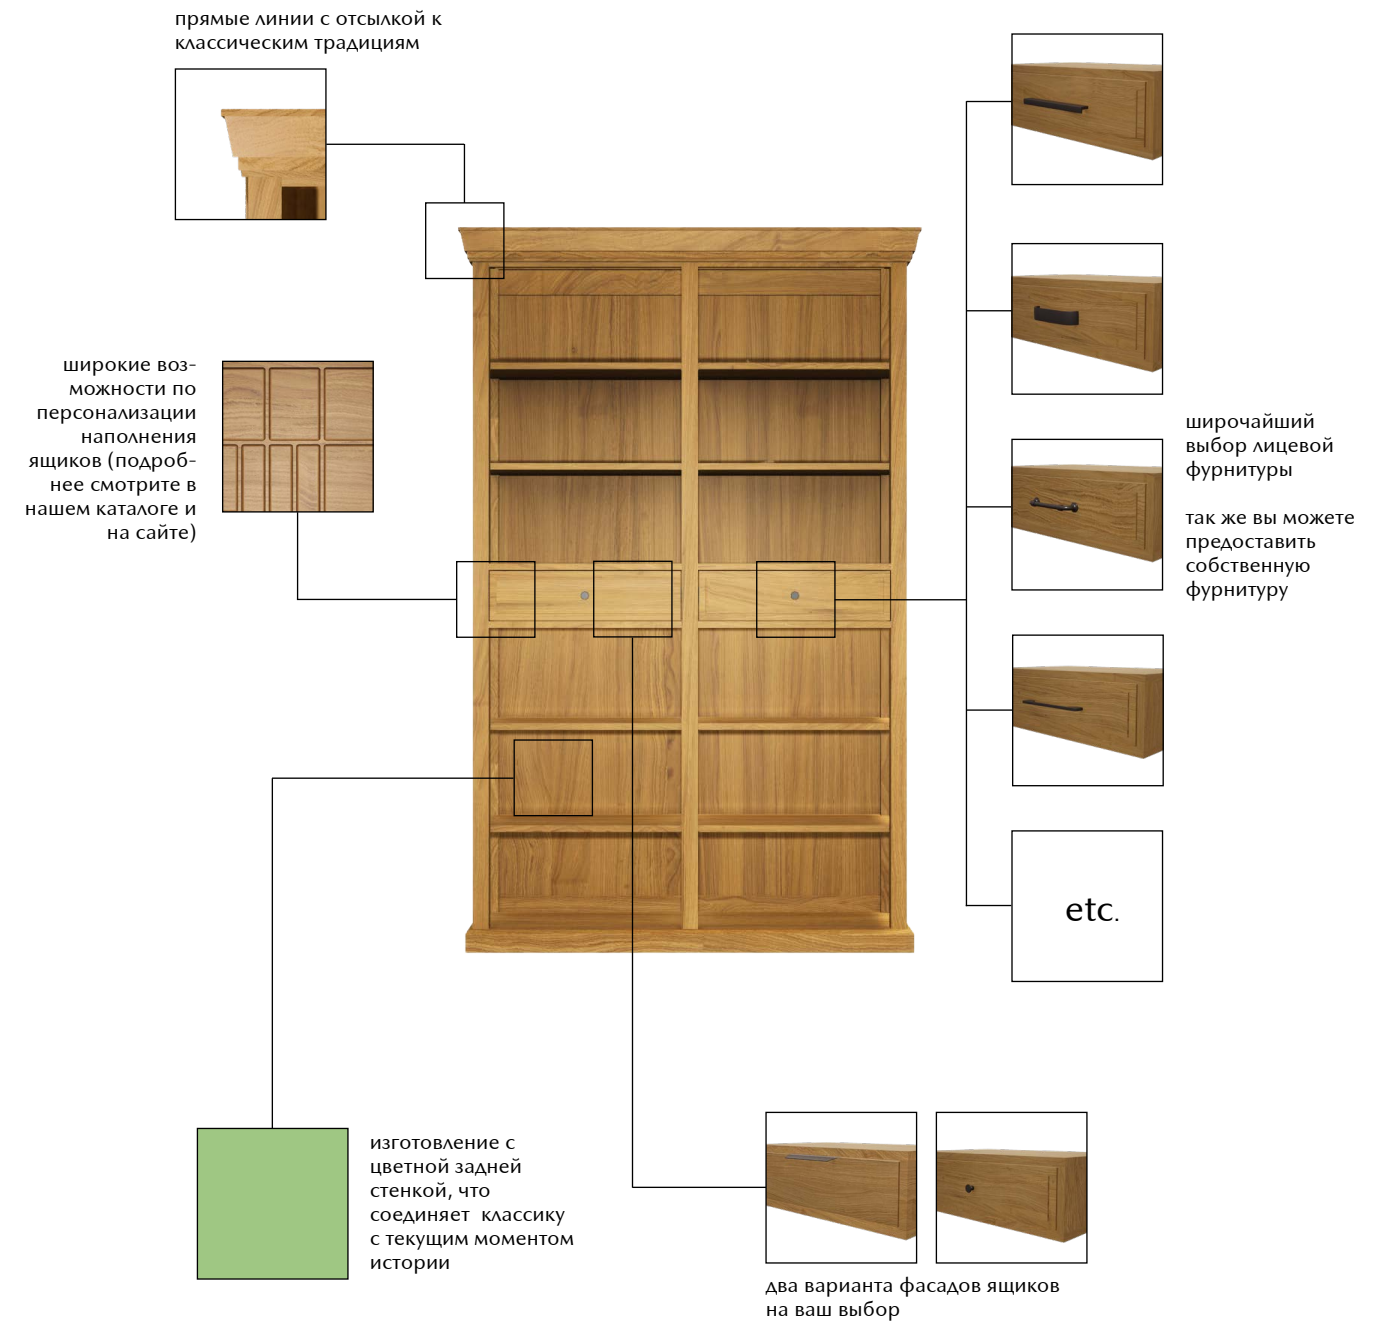

02

06

09

08

01 стелаж с модулем для винных бутылок, артикул 017.003.2134-S, **02** шкаф, артикул 017.003.3009-S, **03** стол обеденный, артикул 017.003.2047-S, **04** стул, артикул 017.005.1017-S, **05** светильник напольный, артикул 014.002.1003-S, **06** журнальный стол, артикул 017.003.1001-S

07 ковёр ANSY Wall Sky, **08** ваза VoConcept, **09** потолочный светильник Philips myLiving

Представленная на данных изображениях мебель изготовлена из дуба европейского.

Чтобы «примерить» мебель у себя дома перейдите по ссылке или отсканируйте QR код и так же перейдите по ссылке.

01

02

03

04

05

06

BUREAU
collection

Классический дизайн в современном прочтении и техническом исполнении.
Фурнитура премиум класса.
Технология колеровки древесины, позволяющая выполнить точечный ремонт покрытия.
Огромные возможности персонализации.

03

левая тумба, опционально, может быть оборудована системой подвесных папок, внутренними ящиками, в столешницу может быть встроена беспроводная зарядка

04

винная консоль включает три модуля для вина, удобные для переноски винных бутылок из винного погреба, опционально верхний модуль может быть оборудован держателями для бокалов