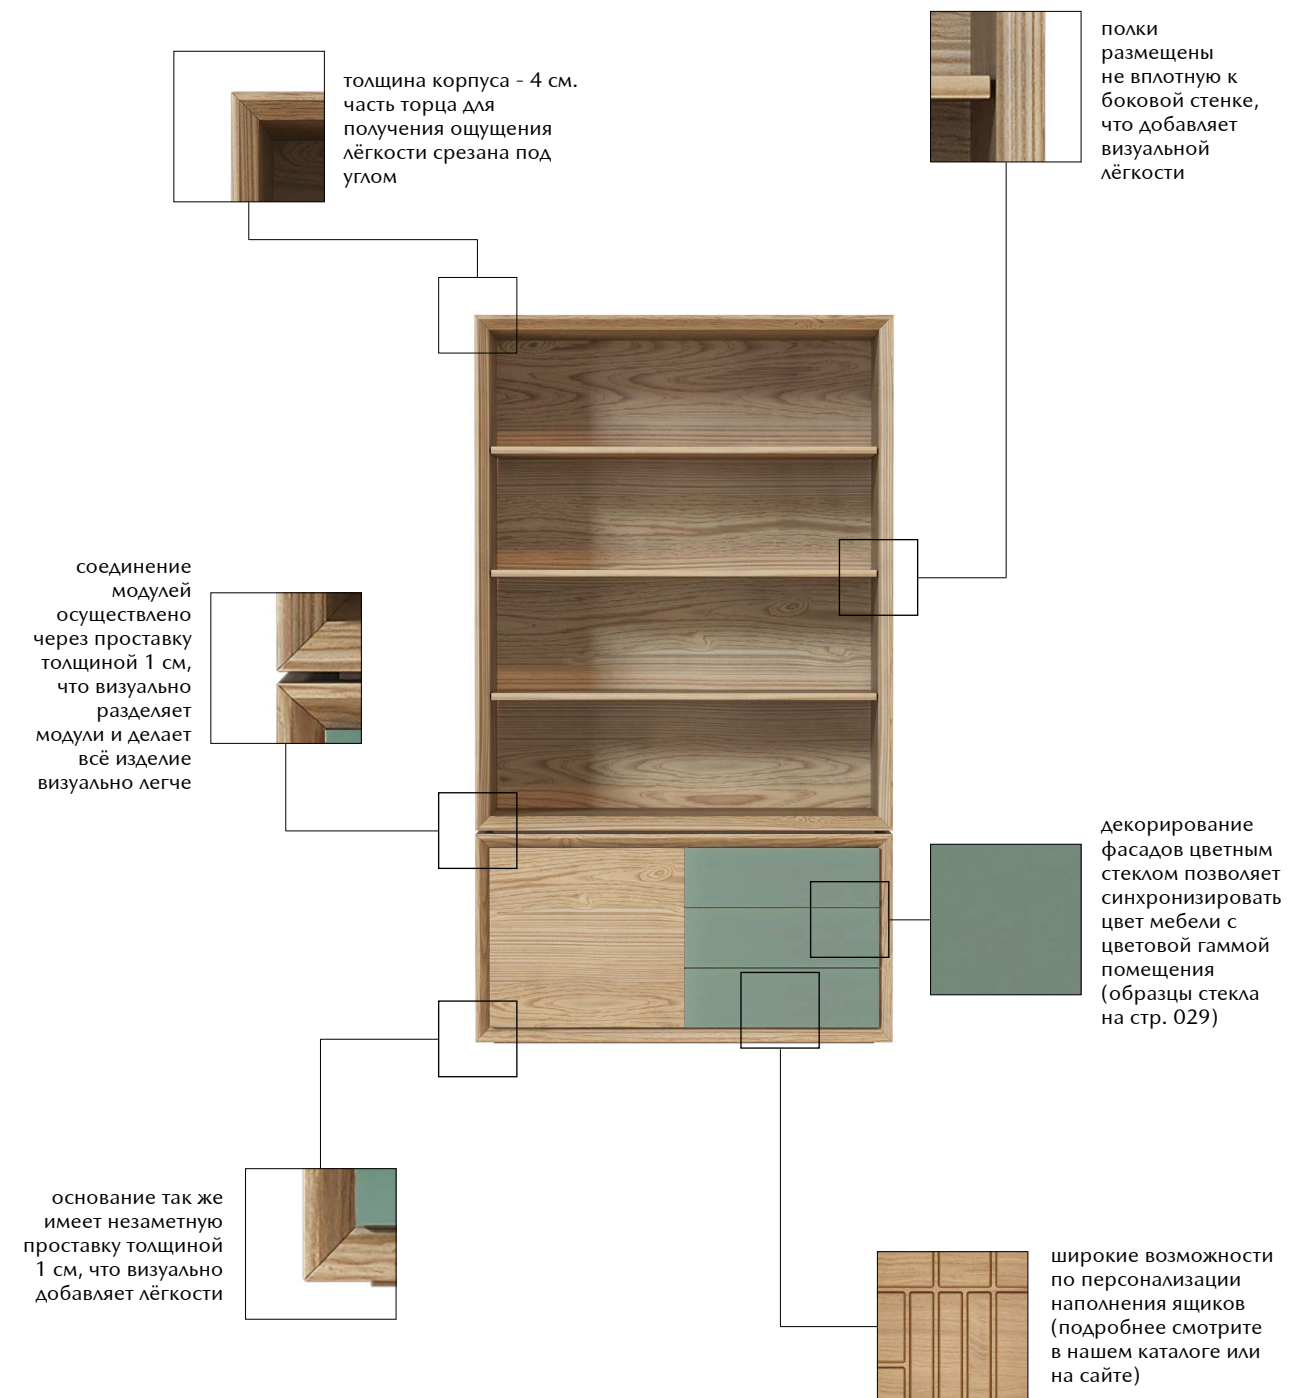

В коллекцию входит мебель для гостиной, кабинета, спальни, обеденной зоны и прихожей.

Для многих моделей присутствует широкий набор опций.

ОТЛИЧИТЕЛЬНЫЕ ОСОБЕННОСТИ

01

стелаж может быть оснащён задней стенкой (задним полком), съёмным винным модулем
основание выполнено из полированного бетона, что добавляет устойчивости и позволяет использовать стелаж в качестве перегородки помещения