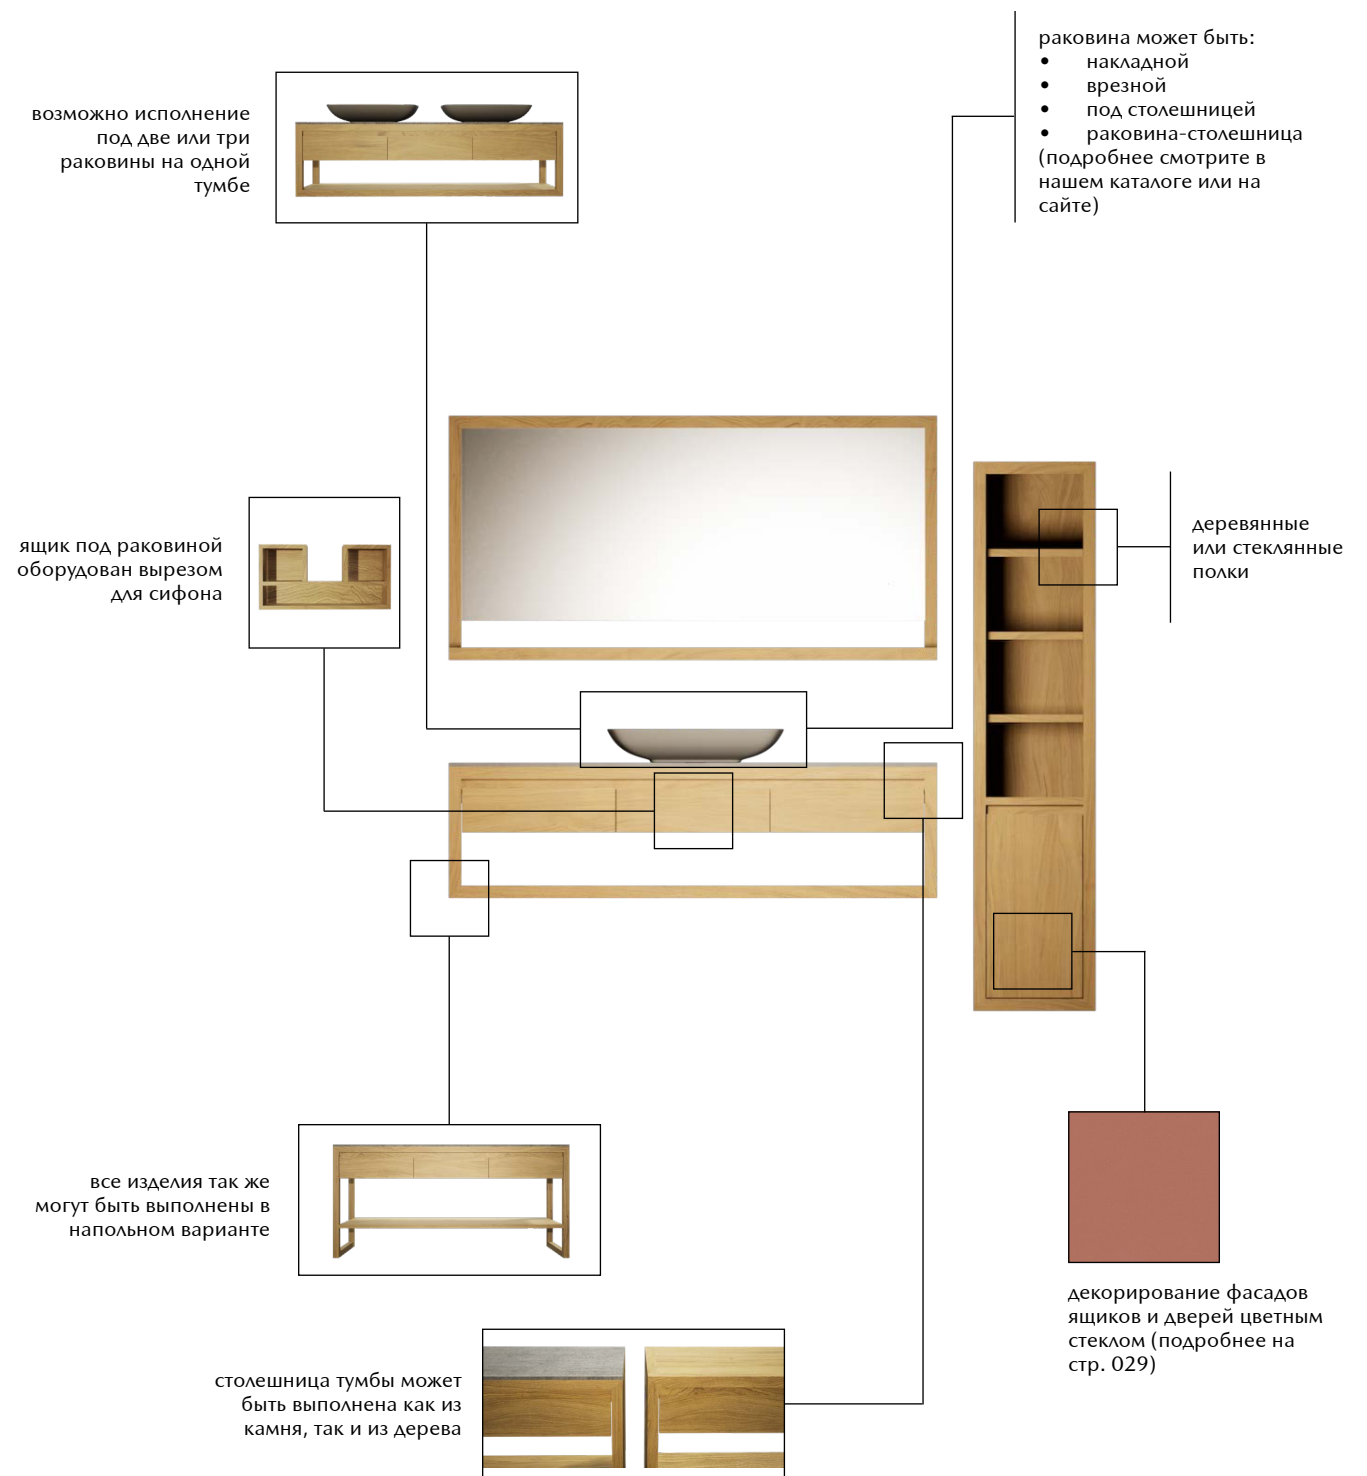

Представленная на данных изображениях мебель изготовлена из дуба европейского.

Чтобы «примерить» мебель у себя дома перейдите по ссылке или отсканируйте QR код и так же перейдите по ссылке.

NUMBER 1
collection

Ровные и простые линии, фасады без ручек, визуально много пространства.
Навесное и напольное исполнение.

ОТЛИЧИТЕЛЬНЫЕ ОСОБЕННОСТИ

Чтобы «примерить» мебель у себя дома перейдите по ссылке или отсканируйте QR код и так же перейдите по ссылке.