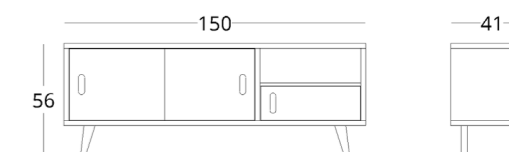

МЕДИАЦЕНТР

ТУМБА ПОД ВИНИЛ

Габариты:
высота - 56 см
ширина - 150 см
глубина - 41 см

Артикул: 014.005.1005-S
Материал: дуб европейский
Отделка: масло натуральное
Вес: 30 кг.

1. Опции:
2. стеклянные прозрачные двери отделения виниловых пластинок

посмотреть на сайте

Для просмотра 3D модели в браузере
и её размещения в вашем интерьере
отсканируйте QR код и перейдите по
ссылке

или перейдите по прямой ссылке: