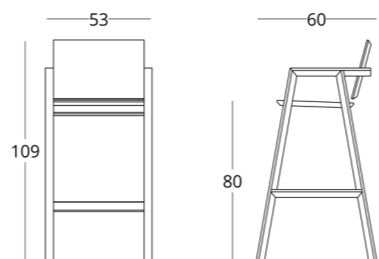

стоимость смотрите на нашем сайте: www.taffor.com | hello@taffor.com

коллекция

just M

СТУЛ БАРНЫЙ

Габариты:
высота - 101 см
ширина - 53 см
глубина - 60 см
высота сидения: 70,5 см

Артикул: 017.003.3007-S
Материал: дуб европейский
Отделка: натуральное масло
Вес: 10 кг.

стоимость смотрите на нашем сайте: www.taffor.com | hello@taffor.com

коллекция

just M

ТАБУРЕТ

Габариты:
высота - 45 см
ширина - 55 см
глубина - 30 см
Высота сидения: 45 см

Артикул: 017.003.3012-S
Материал: дуб европейский
Отделка: натуральное масло
Вес: 8 кг.