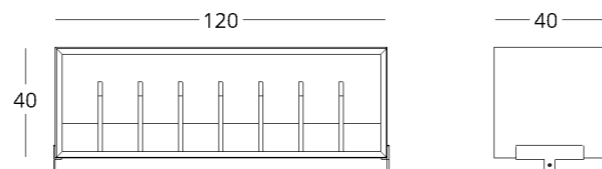

стоимость смотрите на нашем сайте: www.taffor.com | hello@taffor.com

коллекция

MINIMA

БАР

Габариты:
высота - 40 см
ширина - 120 см
глубина - 40 см

Артикул: 017.005.1028-S
Материал: дуб европейский
Отделка: натуральное масло
Вес: 35 кг.