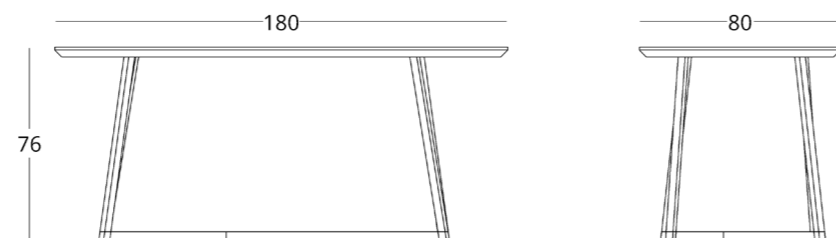

СТОЛ ОБЕДЕННЫЙ

Габариты:
высота - 76 см
ширина - 180 см
глубина - 80 см

Артикул: 017.003.1047-S
Материал: дуб европейский
Отделка: бесцветный матовый лак,
металл
Вес: 55 кг.

Рекомендованная высота обеденного
стола - 76 см., но в зависимости от
вашего роста и предпочтений может
быть изменена.

Максимальная глубина - 120 см
Максимальная ширина - 240 см

Опции:

- оборудование декоративным
  камином на биотопливе

посмотреть на сайте

Для просмотра 3D модели в бра-
узере и её размещения в вашем
интерьере отсканируйте QR код
и перейдите по ссылке

или перейдите по прямой ссылке:

КОЛЛЕКЦИЯ

just M

стоимость смотрите на нашем сайте: www.taffor.com | hello@taffor.com

СТОЛ ОБЕДЕННЫЙ

Габариты:
высота - 76 см
ширина - 180 см
глубина - 110 см

Артикул: 017.003.2047-S
Материал: дуб европейский
Отделка: бесцветный матовый лак,
металл
Вес: 55 кг.

Рекомендованная высота обеденного
стола - 76 см., но в зависимости от
вашего роста и предпочтений может
быть изменена.

Максимальная глубина - 120 см
Максимальная ширина - 240 см

Опции:

- оборудование декоративным
  камином на биотопливе
- подстолье из зеркальной нержа-
  вующей стали

посмотреть на сайте

Для просмотра 3D модели в бра-
узере и её размещения в вашем
интерьере отсканируйте QR код
и перейдите по ссылке

или перейдите по прямой ссылке:

КОЛЛЕКЦИЯ

just M