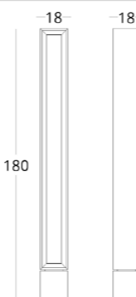

Место для будущих ваших или наших идей.