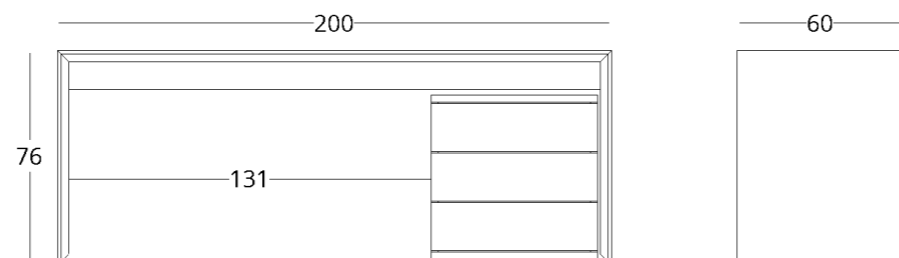

СТОЛ ПИСЬМЕННЫЙ

Габариты:
высота - 76 см
ширина - 200 см
глубина - 60 см

Артикул:
стол - 017.003.2030-S
тумба - 017.003.2130-S
Материал: дуб европейский
Отделка: натуральное масло
Общий вес: 95 кг.

Максимальная глубина - 70 см
Максимальная ширина - 240 см

Опции:

- разделители в ящиках
- вкладыш в ящик для мелких вещей
- мягкий вкладыш на дно ящика
- органайзер для проводов
- прямое подключение стола к электросети
- встроенное в столешницу беспроводная зарядка
- декорирование фасадов ящиков цветным стеклом

посмотреть на сайте

Для просмотра 3D модели в браузере и её размещения в вашем интерьере отсканируйте QR код и перейдите по ссылке

или перейдите по прямой ссылке:

022

коллекция

just M

стоимость смотрите на нашем сайте: www.taffor.com | hello@taffor.com

СТОЛ ПИСЬМЕННЫЙ

Габариты:
высота - 76 см
ширина - 200 см
глубина - 140 см

Артикул:
стол - 017.003.2030-S
тумба - 017.003.2230-S
Материал: дуб европейский
Отделка: натуральное масло
Общий вес: 115 кг.

Максимальная глубина - 70 см
Максимальная ширина - 240 см

Опции:

- разделитель в ящике
- вкладыш в ящик для мелких канцелярских принадлежностей
- мягкий вкладыш на дно ящика
- органайзер для проводов и отверстия в столешнице для проводов
- прямое подключение стола к электросети (включает в себя сетевой фильтр)
- встроенная в столешницу беспроводная зарядка для мобильных устройств

посмотреть на сайте

Для просмотра 3D модели в браузере и её размещения в вашем интерьере отсканируйте QR код и перейдите по ссылке

или перейдите по прямой ссылке:

коллекция

just M