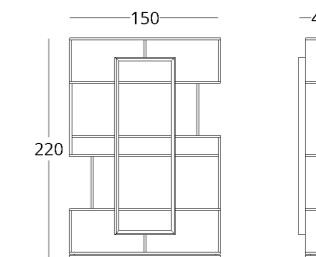

или перейдите по прямой ссылке:

стоимость смотрите на нашем сайте: [www.taffor.com](http://www.taffor.com) | [hello@taffor.com](mailto:hello@taffor.com)

КОЛЛЕКЦИЯ

*just M*

Габариты:  
 высота - 104 см  
 ширина - 103 см  
 глубина - 37 см