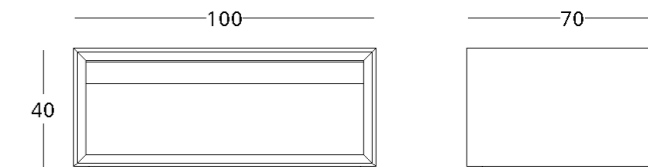

коллекция

just M

ПОЛКА

Габариты:
высота - 78 см
ширина - 120 см
глубина - 21 см

Артикул: 017.003.1006-S
Материал: дуб европейский
Отделка: натуральное масло
Вес: 15 кг.

Полка может быть
видоизменена, дополнена
элементами по вашему эскизу.