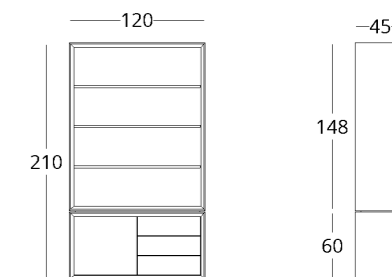

стоимость смотрите на нашем сайте: www.taffor.com | hello@taffor.com