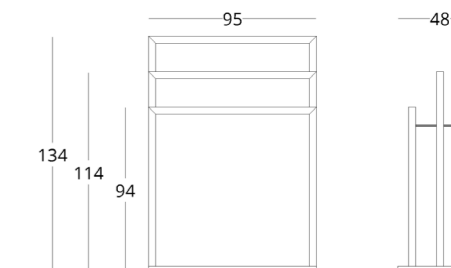

стоимость смотрите на нашем сайте: www.taffor.com | hello@taffor.com