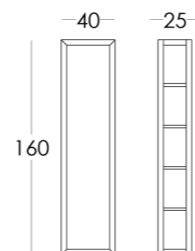

## ЗЕРКАЛО НАПОЛЬНОЕ

Габариты:  
высота - 167 см  
ширина - 60 см  
глубина - 44 см

Артикул: 017.012.3002-S  
Материал: дуб европейский,  
влагостойкое зеркало  
Отделка: бесцветный матовый лак  
Вес: 10 кг.