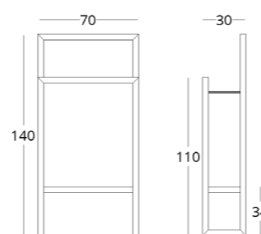

ВЕШАЛКА НАПОЛЬНАЯ

Габариты:
высота - 140 см
ширина - 70 см
глубина - 30 см

Артикул: 017.012.1008-S
Материал: дуб европейский
Отделка: бесцветный матовый
лак
Вес: 10 кг.

посмотреть на сайте

Для просмотра 3D модели в браузере и её размещения в вашем интерьере отсканируйте QR код и перейдите по ссылке

или перейдите по прямой ссылке:

коллекция

NUMBER 1

ВЕШАЛКА НАПОЛЬНАЯ

Габариты:
высота - 134 см
ширина - 95 см
глубина - 48 см

Артикул: 017.012.2008-S
Материал: дуб европейский
Отделка: бесцветный матовый
лак
Вес: 11 кг.

посмотреть на сайте

Для просмотра 3D модели в браузере и её размещения в вашем интерьере отсканируйте QR код и перейдите по ссылке

или перейдите по прямой ссылке: