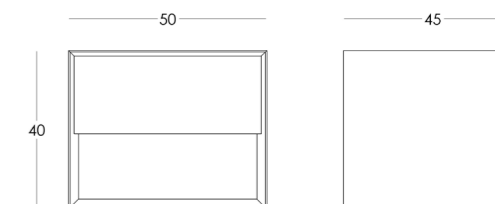

КРОВАТЬ

Габариты:
высота - 95 см
ширина - 185 см
глубина - 220 см

Артикул: 017.005.1032-S
Материал: дуб европейский
Отделка: натуральное масло
Общий вес: 96 кг.

1. Опции:
2. производство без ящиков

Для просмотра 3D модели в браузере и её размещения в вашем интерьере отсканируйте QR код и перейдите по ссылке

ССЫЛКА ВРЕМЕННО
ОТСУТСТВУЕТ

или перейдите по прямой ссылке:

ССЫЛКА ВРЕМЕННО
ОТСУТСТВУЕТ

коллекция

MINIMA

ТУМБА ПРИКРОВАТНАЯ

Габариты:
высота - 40 см
ширина - 50 см
глубина - 45 см

Артикул: 017.005.1016-S
Материал: дуб европейский
Отделка: натуральное масло
Вес: 17 кг.

1. Опции:
2. встроенная беспроводная зарядка для мобильных устройств

Для просмотра 3D модели в браузере и её размещения в вашем интерьере отсканируйте QR код и перейдите по ссылке

ССЫЛКА ВРЕМЕННО
ОТСУТСТВУЕТ

или перейдите по прямой ссылке:

ССЫЛКА ВРЕМЕННО
ОТСУТСТВУЕТ

коллекция

MINIMA