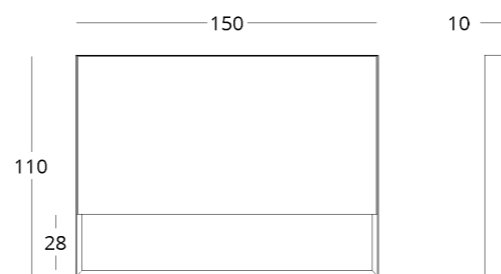

посмотреть на сайте

Для просмотра 3D модели в браузере и её размещения в вашем интерьере отсканируйте QR код и перейдите по ссылке

или перейдите по прямой ссылке:

стоимость смотрите на нашем сайте: www.taffor.com | hello@taffor.com

коллекция

MINIMA
bathroom

ЗЕРКАЛО

Габариты:
высота - 190 см
ширина - 80 см
глубина - 10 см

Артикул: 017.005.2011-S
Материал: дуб европейский,
влагостойкое зеркало
Отделка: бесцветный матовый
лак
Вес: 34 кг.

Зеркало напольное.
Крепление для навешивания
на стену входит в комплект
поставки.

посмотреть на сайте

Для просмотра 3D модели в браузере и её размещения в вашем интерьере отсканируйте QR код и перейдите по ссылке

или перейдите по прямой ссылке: