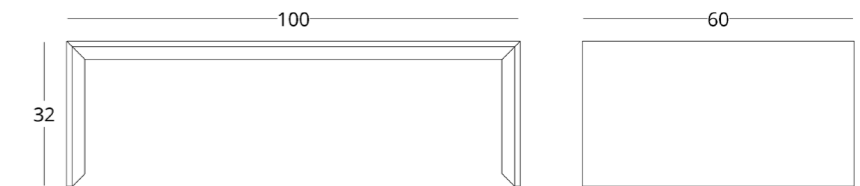

посмотреть на сайте

Для просмотра 3D модели в браузерере и её размещения в вашем интерьере отсканируйте QR код и перейдите по ссылке

или перейдите по прямой ссылке: