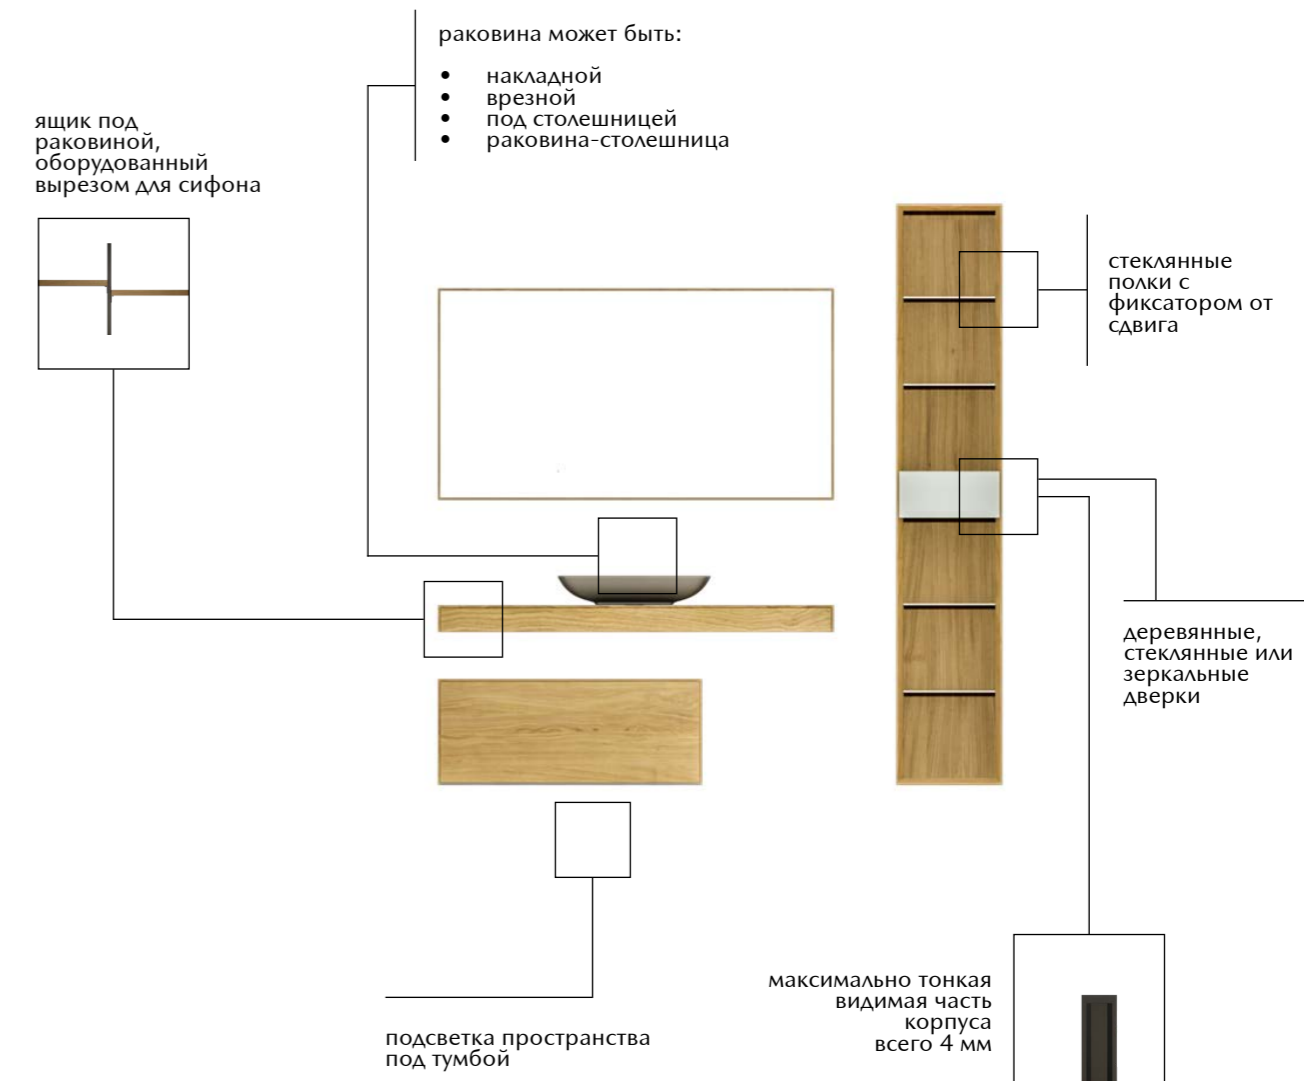

ОТЛИЧИТЕЛЬНЫЕ ОСОБЕННОСТИ