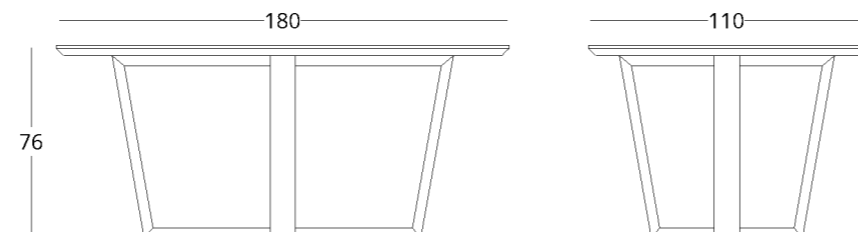

СТОЛ ОБЕДЕННЫЙ

Габариты:
высота - 76 см
ширина - 180 см
глубина - 110 см

Артикул: 017.003.2023-S
Материал: дуб европейский
Отделка: бесцветный матовый
лак
Вес: 60 кг.

Рекомендованная высота
обеденного стола - 76 см., но
в зависимости от вашего роста
и предпочтений может быть
изменена.

Максимальная глубина - 130 см
Максимальная ширина - 250 см

Опции:

- оборудование декоратив-
  ным камином на биото-
  плеве
- столешница из искусствен-
  ного камня
- столешница из закалённого
  стекла

посмотреть на сайте

Для просмотра 3D модели в бра-
узере и её размещения в вашем
интерьере отсканируйте QR код
и перейдите по ссылке

или перейдите по прямой ссылке:

КОЛЛЕКЦИЯ

just M

КОЛЛЕКЦИЯ

just M

Место для будущих ваших или наших идей.