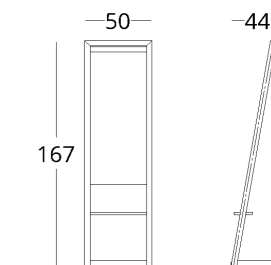

СТЕЛЛАЖ ЗЕРКАЛЬНЫЙ

Габариты:
высота - 160 см
ширина - 40 см
глубина - 25 см

Артикул: 017.012.2004-S
Материал: дуб европейский,
влагостойкое зеркало
Отделка: лак
Вес: 45 кг.

Опции:

- стеклянные полки

посмотреть на сайте

Для просмотра 3D модели в браузере и её размещения в вашем интерьере отсканируйте QR код и перейдите по ссылке

или перейдите по прямой ссылке:

коллекция

NUMBER 1

ЗЕРКАЛО НАПОЛЬНОЕ

Габариты:
высота - 167 см
ширина - 60 см
глубина - 44 см

Артикул: 017.012.3002-S
Материал: дуб европейский,
влагостойкое зеркало
Отделка: бесцветный матовый лак
Вес: 10 кг.

посмотреть на сайте

Для просмотра 3D модели в браузере и её размещения в вашем интерьере отсканируйте QR код и перейдите по ссылке

или перейдите по прямой ссылке:

коллекция

NUMBER 1