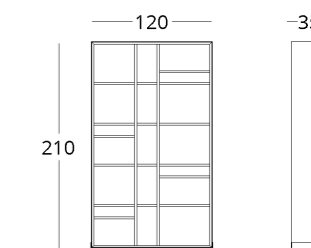

Для просмотра 3D модели в браузере и её размещения в вашем интерьере отсканируйте QR код и перейдите по ссылке

или перейдите по прямой ссылке:

коллекция

MINIMA

СТЕЛЛАЖ НАВЕСНОЙ

Габариты:
высота - 180 см
ширина - 43 см
глубина - 30 см