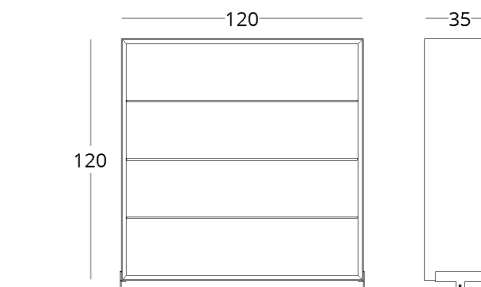

Для просмотра 3D модели в браузере и её размещения в вашем интерьере отсканируйте QR код и перейдите по ссылке

или перейдите по прямой ссылке: