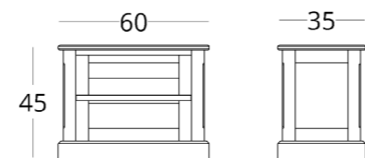

Артикул: 012.001.3005-S
Материал: дуб европейский
Вес: 15 кг.

Опции:

- стеклянная полка
- встроенное в столешницу беспроводная зарядка для мобильных устройств

Место для будущих ваших или наших идей.