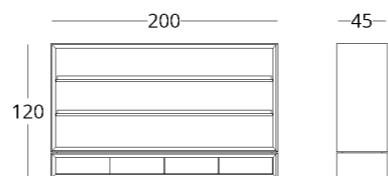

СТЕЛЛАЖ

Габариты:
высота - 120 см
ширина - 200 см
глубина - 45 см

Артикул: 017.003.3009-S
Материал: дуб европейский
Отделка: натуральное масло
Вес: 125 кг.

Максимальная глубина - 70 см
Максимальная высота - 240 см

1. Опции:
2. подсветка пространства между полками
   - стеклянные полки
   - стеклянные полки с подсветкой
   - задняя стенка
   - стеклянные двери-слайдеры

посмотреть на сайте

Для просмотра 3D модели в браузере и её размещения в вашем интерьере отсканируйте QR код и перейдите по ссылке

или перейдите по прямой ссылке:

КОЛЛЕКЦИЯ

just M

стоимость смотрите на нашем сайте: www.taffor.com | hello@taffor.com

СТЕЛЛАЖ

Габариты:
высота - 220 см
ширина - 200 см
глубина - 45 см

Артикул: 017.003.4009-S
Материал: дуб европейский
Отделка: натуральное масло
Вес: 190 кг.

Максимальная глубина - 70 см
Максимальная ширина - 240 см

Ящики оснащены направляющими скрытого монтажа с функцией открытия нажатием на фасад.

1. Опции:
2. подсветка пространства между полками
   - стеклянные полки
   - стеклянные полки с подсветкой
   - задняя стенка
   - стеклянные двери-слайдеры

посмотреть на сайте

Для просмотра 3D модели в браузере и её размещения в вашем интерьере отсканируйте QR код и перейдите по ссылке

или перейдите по прямой ссылке:

КОЛЛЕКЦИЯ

just M

стоимость смотрите на нашем сайте: www.taffor.com | hello@taffor.com