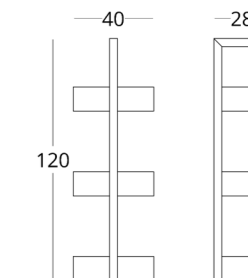

ПОЛКА НАВЕСНАЯ

Габариты:
высота - 160 см
ширина - 40 см
глубина - 24 см

Артикул: 017.012.2011-S
Материал: дуб европейский
Отделка: бесцветный матовый
лак
Вес: 12 кг.

1. Опции:
2. изменение расстояния между полками

коллекция

NUMBER 1

посмотреть на сайте

Для просмотра 3D модели в браузере и её размещения в вашем интерьере отсканируйте QR код и перейдите по ссылке

или перейдите по прямой ссылке:

СТЕЛЛАЖ НАПОЛЬНЫЙ

Габариты:
высота - 120 см
ширина - 40 см
глубина - 28 см

Артикул: 017.012.1011-S
Материал: дуб европейский
Отделка: бесцветный матовый
лак
Вес: 10 кг.

коллекция

NUMBER 1

посмотреть на сайте

Для просмотра 3D модели в браузере и её размещения в вашем интерьере отсканируйте QR код и перейдите по ссылке

или перейдите по прямой ссылке: