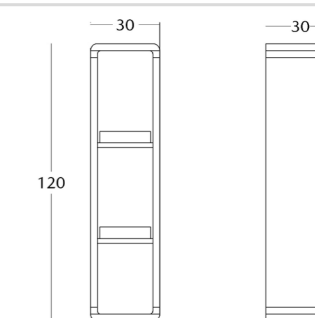

КОМОД

Габариты:
высота - 90 см
ширина - 120 см
глубина - 45 см

Артикул: 017.007.1005-S
Материал: дуб европейский
Отделка: масло натуральное
Вес: 75 кг.

посмотреть на сайте

Для просмотра 3D модели в браузере и её размещения в вашем интерьере отсканируйте QR код и перейдите по ссылке

или перейдите по прямой ссылке:

коллекция / WALLE

ПОЛКА

Габариты:
высота - 120 см
ширина - 30 см
глубина - 30 см

Артикул: 017.007.1007-S
Материал: дуб европейский
Отделка: масло натуральное
Вес: 18 кг.

посмотреть на сайте

Для просмотра 3D модели в браузере и её размещения в вашем интерьере отсканируйте QR код и перейдите по ссылке

или перейдите по прямой ссылке:

коллекция / WALLE