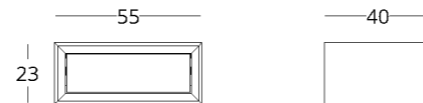

Тумбочка напольная, с двумя открытыми полками. Оснащена бортиками полок, которые предотвращают падение мелких предметов за тумбу.

Артикул: 017.003.2038-S
Материал: дуб европейский
Отделка: натуральное масло
Вес: 18 кг.