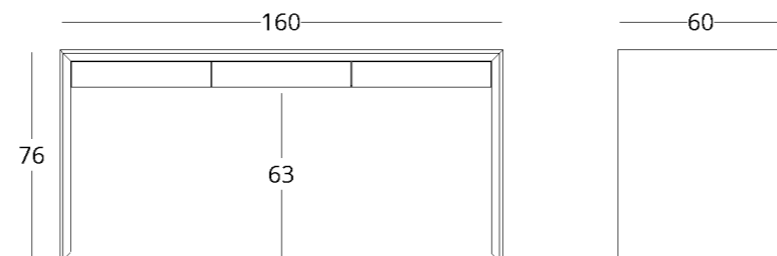

СТОЛ ПИСЬМЕННЫЙ

Габариты:
высота - 78 см
ширина - 160 см
глубина - 60 см

Артикул: 017.003.1030-S
Материал: дуб европейский
Отделка: натуральное масло
Вес: 60 кг.

Максимальная глубина - 70 см
Максимальная ширина - 240 см

Ящики оснащены направляющими скрытого монтажа с доводчиком.

Опции:

- разделители в ящиках
- вкладыш в ящик для мелких вещей
- мягкий вкладыш на дно ящика
- органайзер для проводов
- прямое подключение стола к электросети
- встроенное в столешницу беспроводная зарядка
- декорирование фасадов ящиков цветным стеклом

посмотреть на сайте

Для просмотра 3D модели в браузере и её размещения в вашем интерьере отсканируйте QR код и перейдите по ссылке

или перейдите по прямой ссылке:

020

коллекция

just M

стоимость смотрите на нашем сайте: www.taffor.com | hello@taffor.com

СТОЛ ПИСЬМЕННЫЙ

Габариты:
высота - 76 см
ширина - 160 см
глубина - 60 см

Артикул: 017.003.2030-S
Материал: дуб европейский
Отделка: натуральное масло
Вес: 48 кг.

Максимальная глубина - 70 см
Максимальная ширина - 240 см

Опции:

- отверстия в столешнице для проводов
- органайзер для проводов
- прямое подключение стола к электросети (включает в себя сетевой фильтр)
- встроенное в столешницу устройство для беспроводной зарядки мобильных устройств

посмотреть на сайте

Для просмотра 3D модели в браузере и её размещения в вашем интерьере отсканируйте QR код и перейдите по ссылке

или перейдите по прямой ссылке:

коллекция

just M