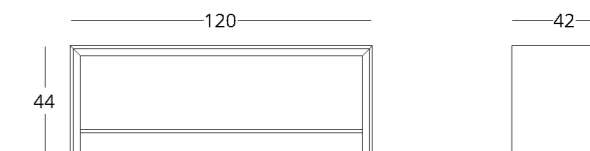

Опции:

- поддон для стикающей с обуви воды