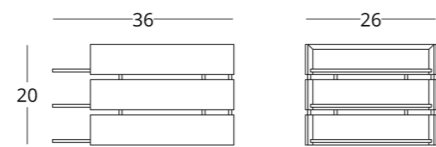

Артикул: 017.003.2039-S
Материал: дуб европейский
Вес: 3 кг.
Применение: настольное