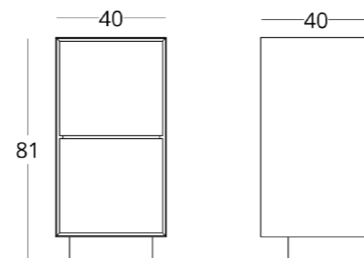

ТУМБА ПОД РАКОВИНУ

Габариты:
высота - 81 см
ширина - 40 см
глубина - 40 см

Артикул: 017.005.1029-S
Материал: дуб европейский
Отделка: бесцветный матовый
лак
Вес: 31 кг.

Тумба напольная.

Опции:

- изготовление с каменной столешницей
- выбор цвета каменной столешницы
- навесной монтаж
- декорирование фасадов цветным стеклом

посмотреть на сайте

Для просмотра 3D модели в браузере и её размещения в вашем интерьере отсканируйте QR код и перейдите по ссылке

или перейдите по прямой ссылке:

коллекция

MINIMA
bathroom

стоимость смотрите на нашем сайте: www.taffor.com | hello@taffor.com

ТУМБА ПОД РАКОВИНУ

Габариты:
высота - 81 см
ширина - 40 см
глубина - 40 см

Артикул: 017.005.2029-S
Материал: дуб европейский
Отделка: бесцветный матовый
лак
Вес: 20 кг.

Тумба напольная.

Опции:

- изготовление с каменной столешницей
- выбор цвета каменной столешницы
- навесной монтаж
- подсветка пространства полок

посмотреть на сайте

Для просмотра 3D модели в браузере и её размещения в вашем интерьере отсканируйте QR код и перейдите по ссылке

или перейдите по прямой ссылке:

коллекция

MINIMA
bathroom

стоимость смотрите на нашем сайте: www.taffor.com | hello@taffor.com