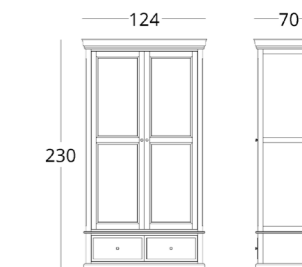

ШКАФ

Габариты:
высота - 230 см
ширина - 204 см
глубина - 70 см

Артикул: 012.001.4001-S
Материал: дуб европейский
Отделка: натуральное масло
Вес: 250 кг.

Наполнение шкафа обсуждается индивидуально.
Стоимость на сайте указана в варианте наполнения только полками.

Опции:

- подсветка внутреннего пространства с датчиком движения
- внутренние ящики
- парное открытие дверей в одну сторону (открываются сразу две двери)
- разделители в ящиках

посмотреть на сайте

Для просмотра 3D модели в браузере и её размещения в вашем интерьере отсканируйте QR код и перейдите по ссылке

или перейдите по прямой ссылке:

коллекция

BUREAU

ШКАФ

Габариты:
высота - 230 см
ширина - 124 см
глубина - 70 см

Артикул: 012.001.5001-S
Материал: дуб европейский
Отделка: натуральное масло
Вес: 175 кг.

Наполнение шкафа обсуждается индивидуально.
Стоимость на сайте указана в варианте наполнения только полками.

Опции:

- подсветка внутреннего пространства с датчиком движения
- внутренние ящики
- парное открытие дверей в одну сторону (открываются сразу две двери)
- разделители в ящиках

посмотреть на сайте

Для просмотра 3D модели в браузере и её размещения в вашем интерьере отсканируйте QR код и перейдите по ссылке

или перейдите по прямой ссылке:

коллекция

BUREAU