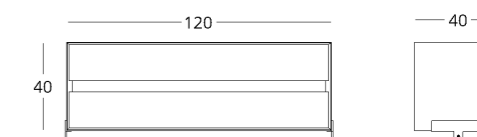

посмотреть на сайте

Для просмотра 3D модели в браузере и её размещения в вашем интерьере отсканируйте QR код и перейдите по ссылке

или перейдите по прямой ссылке:

коллекция

MINIMA

ТУМБА ПОД ВИНИЛ

Габариты:
высота - 40 см
ширина - 120 см
глубина - 40 см