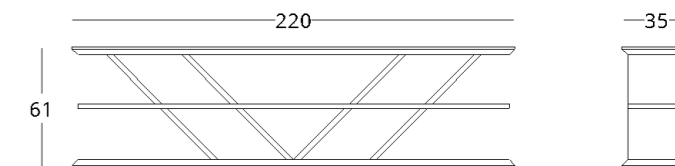

стоимость смотрите на нашем сайте: www.taffor.com | hello@taffor.com

КОЛЛЕКЦИЯ

just M