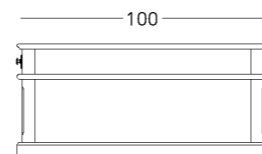

СТОЛ ЖУРНАЛЬНЫЙ

Габариты:
высота - 46 см
ширина - 100 см
глубина - 100 см

Артикул: 012.001.1012-S
Материал: дуб европейский
Отделка: натуральное масло
Вес: 60 кг.

Опции:

- отделка столешницы натуральной кожей
- вкладыш в ящик для мелких канцелярских принадлежностей
- разделители в ящиках

посмотреть на сайте

Для просмотра 3D модели в браузере и её размещения в вашем интерьере отсканируйте QR код и перейдите по ссылке

или перейдите по прямой ссылке:

коллекция

BUREAU

ТВ ТУМБА

Габариты:
высота - 46 см
ширина - 180 см
глубина - 40 см

Артикул: 012.001.3014-S
Материал: дуб европейский
Отделка: натуральное масло
Вес: 84 кг.

Опции:

- разделители в ящиках
- вкладыш в ящик для мелких канцелярских принадлежностей
- вкладыш на дно ящиков
- дверь стеклянная
- дверь со стеклянной филёнкой
- отверстия для проводов
- стеклянная полка

посмотреть на сайте

Для просмотра 3D модели в браузере и её размещения в вашем интерьере отсканируйте QR код и перейдите по ссылке

или перейдите по прямой ссылке:

коллекция

BUREAU