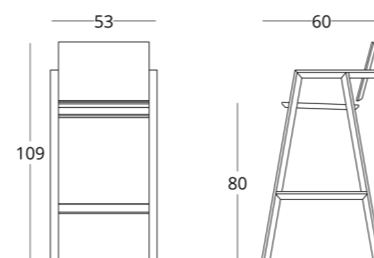

## ТАБУРЕТ

Габариты:  
высота - 45 см  
ширина - 55 см  
глубина - 30 см  
Высота сидения: 45 см

Артикул: 017.003.3012-S  
Материал: дуб европейский  
Отделка: натуральное масло  
Вес: 8 кг.

Габариты табурета изменению не подлежат.