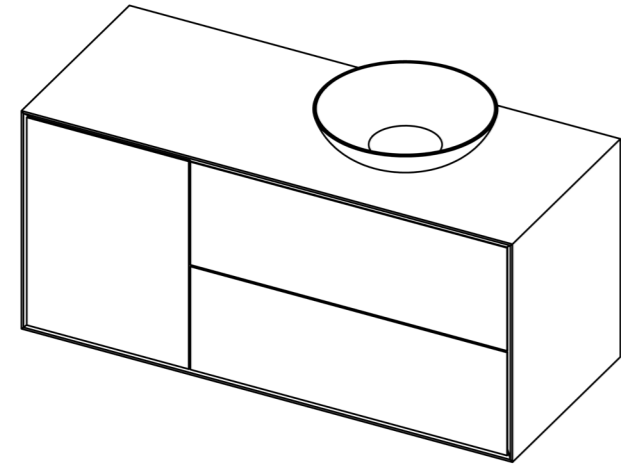

#1

накладная раковина

В данном варианте практически отсутствуют ограничения.

Ящик, находящийся непосредственно под раковиной имеет вырез для сифона.

Сомневаетесь какой вариант выбрать? Примерьте каждый из них у себя в ванной комнате:

Габариты примера:

55/120/50 (В/Ш/Г)

#2