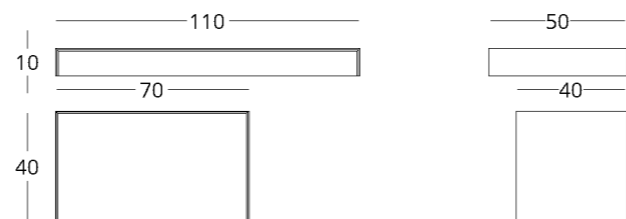

ТУМБА ПОД РАКОВИНУ

Габариты:
общая высота - произвольная
ширина - 110 см
глубина - 50 см

Артикул: 017.005.0007-S
столешница - 017.005.1007-S
тумба - 017.005.1107-S

Материал: дуб европейский
Отделка: бесцветный матовый
лак
Общий вес: 32 кг.

Тумба может быть расположена
слева или справа по вашему
желанию.

Опции:

- заказ столешницы или тумбы отдельно от комплекта
- оборудование столешницы ящиком
- декорирование фасадов цветным стеклом
- подсветка пространства под столешницей и\или пространства под тумбой с детектором движения или без

посмотреть на сайте

Для просмотра 3D модели в браузере и её размещения в вашем интерьере отсканируйте QR код и перейдите по ссылке

или перейдите по прямой ссылке:

коллекция

MINIMA
bathroom

стоимость смотрите на нашем сайте: www.taffor.com | hello@taffor.com

ТУМБА ПОД РАКОВИНУ

Габариты:
высота - 40 см
ширина - 150 см
глубина - 50 см

Артикул: 017.005.1003-S
Материал: дуб европейский
Отделка: бесцветный матовый
лак
Вес: 46 кг.

Опции:

- на одну раковину
- декорирование фасадов цветным стеклом
- изготовление с каменной столешницей
- выбор цвета каменной столешницы
- подсветка пространства под тумбой с детектором движения или без

посмотреть на сайте

Для просмотра 3D модели в браузере и её размещения в вашем интерьере отсканируйте QR код и перейдите по ссылке

или перейдите по прямой ссылке:

коллекция

MINIMA
bathroom