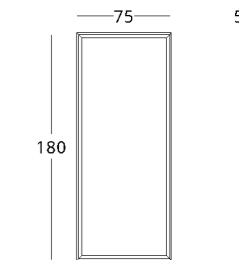

ЗЕРКАЛО НАВЕСНОЕ

Габариты:
высота - 80 см
ширина - 100 см
глубина - 5 см

Артикул: 017.003.1033-S
Материал: дуб европейский,
стекло
Отделка: натуральное масло
Вес: 11 кг.

посмотреть на сайте

Для просмотра 3D модели в браузере и её размещения в вашем интерьере отсканируйте QR код и перейдите по ссылке

или перейдите по прямой ссылке:

096

стоимость смотрите на нашем сайте: www.taffor.com | hello@taffor.com

КОЛЛЕКЦИЯ

just M

ЗЕРКАЛО НАПОЛЬНОЕ

Габариты:
высота - 180 см
ширина - 75 см
глубина - 5 см

Артикул: 017.003.2033-S
Материал: дуб европейский,
стекло
Отделка: натуральное масло
Вес: 18 кг.

Крепление для навешивания на стену входит в комплект.

посмотреть на сайте

Для просмотра 3D модели в браузере и её размещения в вашем интерьере отсканируйте QR код и перейдите по ссылке

или перейдите по прямой ссылке:

097

стоимость смотрите на нашем сайте: www.taffor.com | hello@taffor.com

КОЛЛЕКЦИЯ

just M