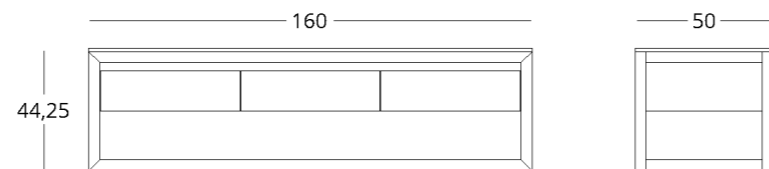

 посмотреть на сайте

Для просмотра 3D модели в браузере и её размещения в вашем интерьере отсканируйте QR код и перейдите по ссылке

или перейдите по прямой ссылке:

коллекция / NUMBER 1

ТУМБА ПОД РАКОВИНУ

Габариты:
высота - 70 см
ширина - 160 см
глубина - 50 см