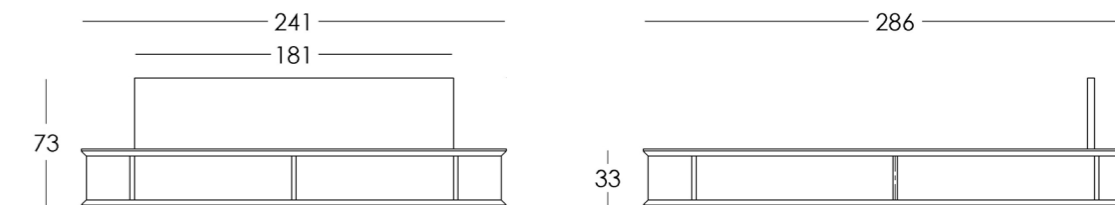

КОЛЛЕКЦИЯ

just M

стоимость смотрите на нашем сайте: www.taffor.com | hello@taffor.com

079

КРОВАТЬ С ПОДЪЁМНИКОМ

Габариты:
высота - 82 см
ширина - 189,5 см
глубина - 213 см

Размер спального места
(матраса): 180 см X 200 см