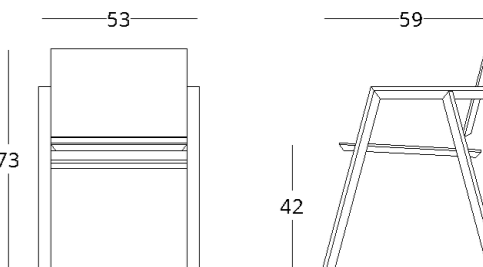

посмотреть на сайте

Для просмотра 3D модели в браузере и её размещения в вашем интерьере отсканируйте QR код и перейдите по ссылке

или перейдите по прямой ссылке:

049

стоимость смотрите на нашем сайте: www.taffor.com | hello@taffor.com