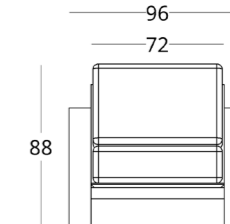

стоимость смотрите на нашем сайте: www.taffor.com | hello@taffor.com

стоимость смотрите на нашем сайте: www.taffor.com | hello@taffor.com

057