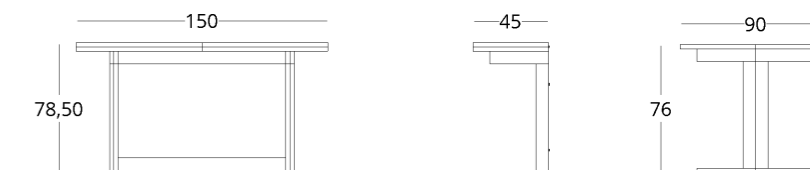

ОБЕДЕННЫЕ СТОЛЫ

СТОЛ РАСКЛАДНОЙ

Габариты:
высота - 76 / 78.5 см
ширина - 150 см
глубина - 45 / 90 см

Артикул: 014.005.1002-S
Материал: дуб европейский
Отделка: бесцветный матовый
лак
Вес: 34 кг.

посмотреть на сайте

Для просмотра 3D модели в браузере
и её размещения в вашем интерьере
отсканируйте QR код и перейдите по
ссылке

или перейдите по прямой ссылке:

разложенный

сложенный