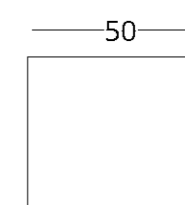

Навесное варианта тумбы выглядит визуально легко, удобно производить уборку под тумбой. Однако нужно принимать во внимание материал стены, на которую планируется повесить тумбу.