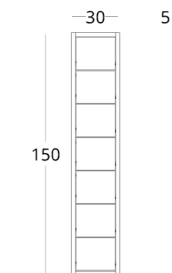

095

стоимость смотрите на нашем сайте: www.taffor.com | hello@taffor.com

коллекция

just M

ЗЕРКАЛО НАВЕСНОЕ

Габариты:
высота - 80 см
ширина - 100 см
глубина - 5 см

Артикул: 017.003.1033-S
Материал: дуб европейский,
стекло
Отделка: натуральное масло
Вес: 11 кг.