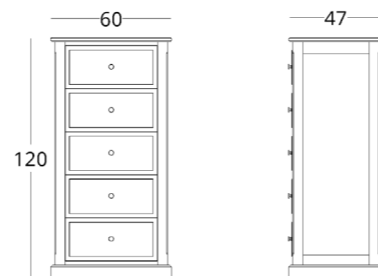

КОНСОЛЬ

Габариты:
высота - 120 см
ширина - 60 см
глубина - 47 см

Артикул: 012.001.1007-S
Материал: дуб европейский
Отделка: натуральное масло
Вес: 55 кг.

Опции:

- разделители в ящиках
- вкладыш в ящик для мелких канцелярских принадлежностей
- вкладыш на дно ящиков

посмотреть на сайте

Для просмотра 3D модели в браузере и её размещения в вашем интерьере отсканируйте QR код и перейдите по ссылке

или перейдите по прямой ссылке:

коллекция

BUREAU

ТУМБА

Габариты:
высота - 122 см
ширина - 54 см
глубина - 47 см

Артикул: 012.001.4004-S
Материал: дуб европейский
Отделка: натуральное масло
Вес: 42 кг.

Опции:

- разделители в ящиках
- вкладыш в ящик для мелких канцелярских принадлежностей
- вкладыш на дно ящиков
- дверь стеклянная
- дверь со стеклянной филёнкой

посмотреть на сайте

Для просмотра 3D модели в браузере и её размещения в вашем интерьере отсканируйте QR код и перейдите по ссылке

или перейдите по прямой ссылке:

коллекция

BUREAU