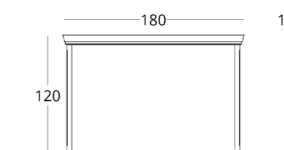

стоимость смотрите на нашем сайте: www.taffor.com | hello@taffor.com

коллекция / BUREAU