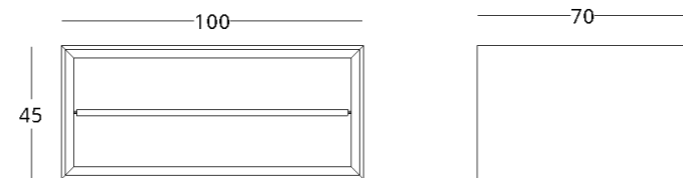

коллекция

just M

СТОЛ ЖУРНАЛЬНЫЙ

Габариты:
высота - 40 см
ширина - 100 см
глубина - 70 см

Артикул: 017.003.2008-S
Материал: дуб европейский
Отделка: натуральное масло
Вес: 47 кг.

- Опции:
- ящик, открывающийся в две стороны