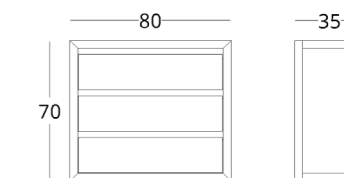

## ПОЛКА НАВЕСНАЯ

Габариты:  
высота - 160 см  
ширина - 40 см  
глубина - 24 см

Артикул: 017.012.2011-S  
Материал: дуб европейский  
Отделка: бесцветный матовый  
лак  
Вес: 12 кг.

Опции:

- изменение расстояния между полками