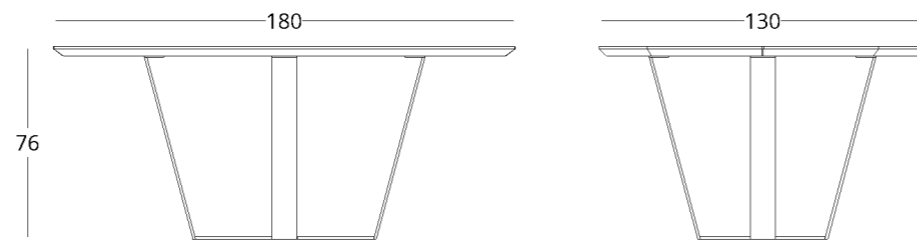

СТОЛ ОБЕДЕННЫЙ

Габариты:
высота - 76 см
ширина - 180 см
глубина - 130 см

Артикул: 017.003.1042-S
Материал: дуб европейский,
металл
Отделка: бесцветный матовый
лак
Вес: 70 кг.

Рекомендованная высота
обеденного стола - 76 см., но
в зависимости от вашего роста
и предпочтений может быть
изменена.

Максимальная ширина - 220 см

Опции:

- оборудование
  декоративным камином на
  биотоплеве
- подстолье из зеркальной
  нержавеющей стали

посмотреть на сайте

Для просмотра 3D модели в бра-
узере и её размещения в вашем
интерьере отсканируйте QR код
и перейдите по ссылке

или перейдите по прямой ссылке:

046

коллекция

just M

стоимость смотрите на нашем сайте: www.taffor.com | hello@taffor.com

СТОЛ ОБЕДЕННЫЙ

Габариты:
высота - 76 см
ширина - 200 см
глубина - 80 см

Артикул: 017.003.1043-S
Материал: дуб европейский,
металл
Отделка: бесцветный матовый
лак
Вес: 70 кг.

Рекомендованная высота
обеденного стола - 76 см., но
в зависимости от вашего роста
и предпочтений может быть
изменена.

Максимальная глубина - 110 см
Максимальная ширина - 240 см

Опции:

- оборудование
  декоративным камином на
  биотоплеве
- подстолье из зеркальной
  нержавеющей стали

посмотреть на сайте

Для просмотра 3D модели в бра-
узере и её размещения в вашем
интерьере отсканируйте QR код
и перейдите по ссылке

или перейдите по прямой ссылке:

коллекция

just M