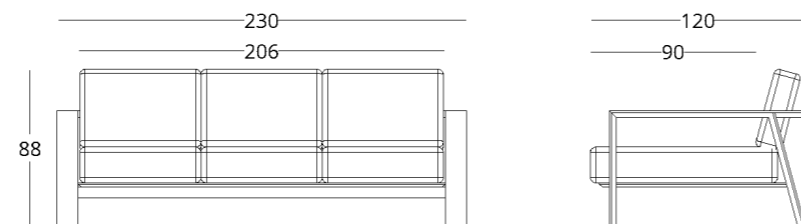

## СТОЛ ЖУРНАЛЬНЫЙ

Габариты:  
высота - 40 см  
ширина - 40 см  
глубина - 40 см

Артикул: 017.003.1001-S  
Материал: дуб европейский  
Отделка: натуральное масло  
Вес: 14 кг.

Опции:  
• полка

посмотреть на сайте