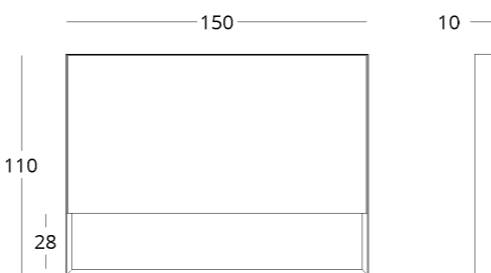

Для просмотра 3D модели в браузере и её размещения в вашем интерьере отсканируйте QR код и перейдите по ссылке

или перейдите по прямой ссылке: