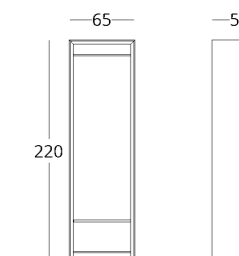

ПРИХОЖАЯ

ВЕШАЛКА

Габариты:
высота - 220 см
ширина - 65 см
глубина - 55 см

Артикул: 017.003.1026-S
Материал: дуб европейский,
металл
Отделка: натуральное масло
Вес: 74 кг.

1. Опции:
2. зеркало на боковой стенке
   - задняя стенка

Для просмотра 3D модели в браузере и её размещения в вашем интерьере отсканируйте QR код и перейдите по ссылке

или перейдите по прямой ссылке:

КОЛЛЕКЦИЯ

just M