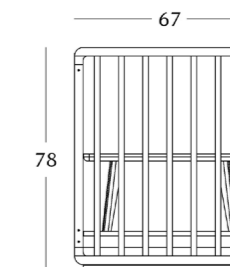

посмотреть на сайте

Для просмотра 3D модели в браузере и её размещения в вашем интерьере отсканируйте QR код и перейдите по ссылке

или перейдите по прямой ссылке:

коллекция / WALLE

КРОВАТЬ

Габариты:
высота - 66 см
ширина - 207 см
глубина - 97 см