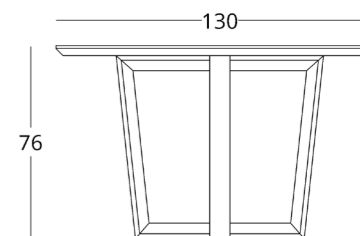

стоимость смотрите на нашем сайте: www.taffor.com | hello@taffor.com

039