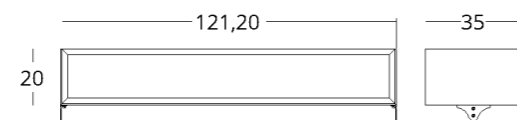

стоимость смотрите на нашем сайте: www.taffor.com | hello@taffor.com

ПОЛКА

коллекция

MINIMA

Габариты:
высота - 4 см
ширина - 121,2 см
глубина - 35 см

Артикул: 017.005.2022-S
Материал: дуб европейский
Отделка: натуральное масло
Вес: 10 кг.

Опции:
• декорирование грани