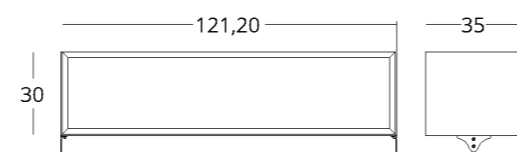

ПОЛКА

коллекция

MINIMA

Габариты:
высота - 10/20/30 см
ширина - 121,2 см
глубина - 35 см

Артикул: 017.005.1022-S
Материал: дуб европейский
Отделка: натуральное масло
Общий вес: 14/18/23 кг.

Для просмотра 3D модели в браузере и её размещения в вашем интерьере отсканируйте QR код и перейдите по ссылке

или перейдите по прямой ссылке:

ПОЛКА

коллекция

MINIMA

Габариты:
высота - 4 см
ширина - 121,2 см
глубина - 35 см

Артикул: 017.005.2022-S
Материал: дуб европейский
Отделка: натуральное масло
Вес: 10 кг.

Опции:
• декорирование грани

Для просмотра 3D модели в браузере и её размещения в вашем интерьере отсканируйте QR код и перейдите по ссылке

или перейдите по прямой ссылке: