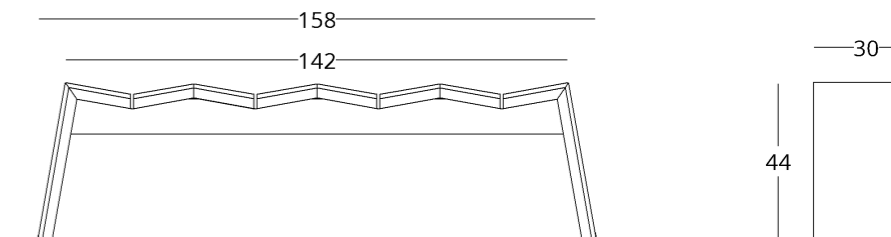

стоимость смотрите на нашем сайте: www.taffor.com | hello@taffor.com

коллекция

just M