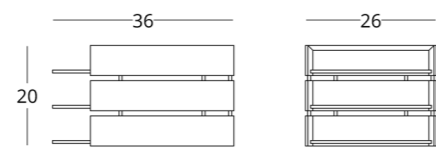

Артикул: 017.003.2039-S
Материал: дуб европейский
Вес: 3 кг.
Применение: настольное