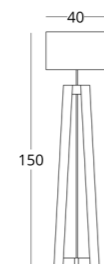

посмотреть на сайте

Габариты:
высота - 180 см
ширина - 18 см
глубина - 18 см

Артикул: 017.003.1022-S
Материал: дуб европейский, бетон
Отделка: натуральное масло
Вес: 31 кг.

Опции:
• выбор теплоты освещения