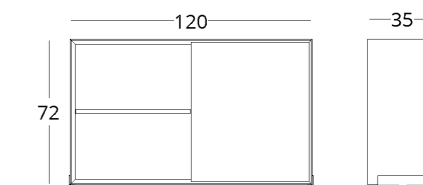

Для просмотра 3D модели в браузере и её размещения в вашем интерьере отсканируйте QR код и перейдите по ссылке

или перейдите по прямой ссылке:

коллекция

MINIMA

ТУМБА

Габариты:
высота - 40 см
ширина - 120 см
глубина - 35 см