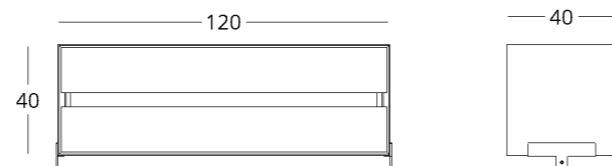

ТУМБА ПОД ВИНИЛ

Габариты:
высота - 40 см
ширина - 120 см
глубина - 40 см

Артикул: 017.005.1025-S
Материал: дуб европейский
Отделка: натуральное масло
Вес: 24 кг.

Для просмотра 3D модели в браузере и её размещения в вашем интерьере отсканируйте QR код и перейдите по ссылке

или перейдите по прямой ссылке:

коллекция

MINIMA

ТУМБА ПОД ВИНИЛ

Габариты:
высота - 40 см
ширина - 120 см
глубина - 40 см

Артикул: 017.005.2025-S
Материал: дуб европейский
Отделка: натуральное масло
Вес: 37 кг.

Для просмотра 3D модели в браузере и её размещения в вашем интерьере отсканируйте QR код и перейдите по ссылке

или перейдите по прямой ссылке:

коллекция

MINIMA