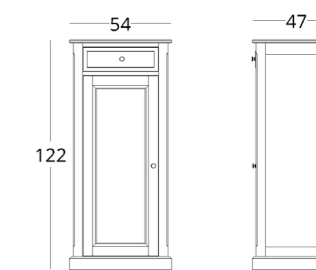

КОНСОЛЬ

Габариты:
высота - 120 см
ширина - 60 см
глубина - 47 см

Артикул: 012.001.1007-S
Материал: дуб европейский
Отделка: натуральное масло
Вес: 55 кг.

Опции:

- разделители в ящиках
- вкладыш в ящик для мелких канцелярских принадлежностей
- вкладыш на дно ящиков

посмотреть на сайте

Для просмотра 3D модели в браузере и её размещения в вашем интерьере отсканируйте QR код и перейдите по ссылке

или перейдите по прямой ссылке:

коллекция

BUREAU

ТУМБА

Габариты:
высота - 122 см
ширина - 54 см
глубина - 47 см

Артикул: 012.001.4004-S
Материал: дуб европейский
Отделка: натуральное масло
Вес: 42 кг.

Опции:

- разделители в ящиках
- вкладыш в ящик для мелких канцелярских принадлежностей
- вкладыш на дно ящиков
- дверь стеклянная
- дверь со стеклянной филёнкой

посмотреть на сайте

Для просмотра 3D модели в браузере и её размещения в вашем интерьере отсканируйте QR код и перейдите по ссылке

или перейдите по прямой ссылке:

коллекция

BUREAU