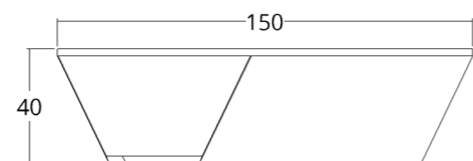

стоимость смотрите на нашем сайте: www.taffor.com | hello@taffor.com

коллекция

just M

СТОЛ ЖУРНАЛЬНЫЙ

Габариты:
высота - 41 см
ширина - 90 см
глубина - 90 см

Артикул: 017.003.1037-S
Материал: дуб европейский,
металл
Отделка: натуральное масло
Вес: 29 кг.