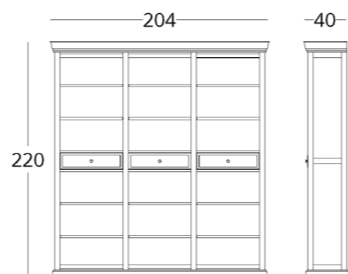

стоимость смотрите на нашем сайте: www.taffor.com | hello@taffor.com

коллекция / BUREAU

БИБЛИОТЕКА

Габариты:
высота - 220 см
ширина - 204 см
глубина - 40 см

Артикул: 012.001.2001-S
Материал: дуб европейский, стекло
Отделка: натуральное масло
Вес: 120 кг.

Опции:

- двери из прозрачного стекла
- стеклянные полки
- подсветка внутреннего пространства
- разделители в ящиках
- вкладыш в ящик для для мелких канцелярских принадлежностей
- мягкий вкладыш на дно ящика