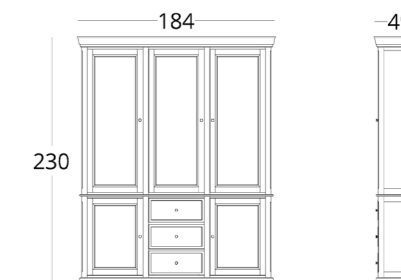

ГОСТИНАЯ

СЕРВАНТ

Габариты:
высота - 230 см
ширина - 184 см
глубина - 49 см

Артикул: 012.001.1001-S
Материал: дуб европейский, стекло
Отделка: натуральное масло
Вес: 180 кг.

Опции:

- стеклянные полки
- стеклянные двери
- разделители в ящиках
- вкладыш в ящик для мелких канцелярских принадлежностей
- вкладыш на дно ящиков
- подсветка внутреннего пространства

посмотреть на сайте

Для просмотра 3D модели в браузере и её размещения в вашем интерьере отсканируйте QR код и перейдите по ссылке

или перейдите по прямой ссылке:

коллекция

BUREAU