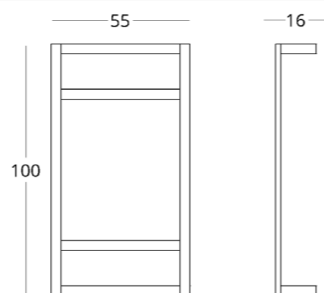

посмотреть на сайте

Для просмотра 3D модели в браузере и её размещения в вашем интерьере отсканируйте QR код и перейдите по ссылке

или перейдите по прямой ссылке: