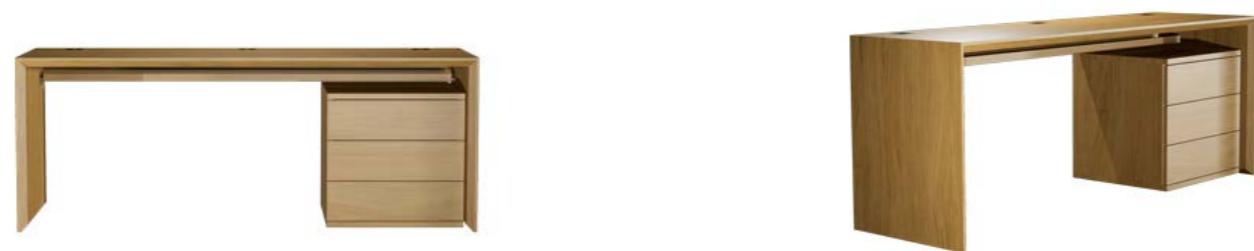

СТОЛ ПИСЬМЕННЫЙ

Габариты:
высота - 76 см
ширина - 200 см
глубина - 60 см

Артикул:
стол - 017.003.2030-S
тумба - 017.003.2130-S
Материал: дуб европейский
Отделка: натуральное масло
Общий вес: 95 кг.

Максимальная глубина - 70 см
Максимальная ширина - 240 см

Опции:

- разделители в ящиках
- вкладыш в ящик для мелких вещей
- мягкий вкладыш на дно ящика
- органайзер для проводов
- прямое подключение стола к электросети
- встроенное в столешницу беспроводная зарядка
- декорирование фасадов ящиков цветным стеклом

посмотреть на сайте

Для просмотра 3D модели в браузере и её размещения в вашем интерьере отсканируйте QR код и перейдите по ссылке

или перейдите по прямой ссылке:

коллекция

just M

стоимость смотрите на нашем сайте: www.taffor.com | hello@taffor.com

СТОЛ ПИСЬМЕННЫЙ

Габариты:
высота - 76 см
ширина - 200 см
глубина - 140 см

Артикул:
стол - 017.003.2030-S
тумба - 017.003.2230-S
Материал: дуб европейский
Отделка: натуральное масло
Общий вес: 115 кг.

Максимальная глубина - 70 см
Максимальная ширина - 240 см

Опции:

- разделитель в ящике
- вкладыш в ящик для мелких канцелярских принадлежностей
- мягкий вкладыш на дно ящика
- органайзер для проводов и отверстия в столешнице для проводов
- прямое подключение стола к электросети (включает в себя сетевой фильтр)
- встроенная в столешницу беспроводная зарядка для мобильных устройств

посмотреть на сайте

Для просмотра 3D модели в браузере и её размещения в вашем интерьере отсканируйте QR код и перейдите по ссылке

или перейдите по прямой ссылке:

коллекция

just M