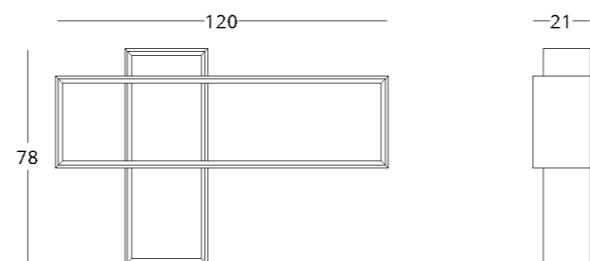

стоимость смотрите на нашем сайте: www.taffor.com | hello@taffor.com

коллекция

just M

ПОЛКА

Габариты:
высота - 120 см
ширина - 32 см
глубина - 21 см

Артикул: 017.003.3006-S
Материал: дуб европейский
Отделка: натуральное масло
Вес: 12 кг.

Опции:

- стеклянные полки
- стеклянные полки с подсветкой