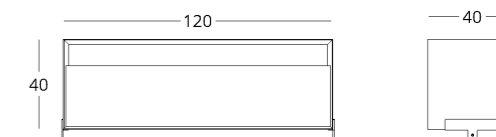

ТУМБА ПОД ВИНИЛ

Габариты:
высота - 40 см
ширина - 120 см
глубина - 40 см

Артикул: 017.005.1025-S
Материал: дуб европейский
Отделка: натуральное масло
Вес: 24 кг.

Для просмотра 3D модели в браузере и её размещения в вашем интерьере отсканируйте QR код и перейдите по ссылке

или перейдите по прямой ссылке:

коллекция

MINIMA

ТУМБА ПОД ВИНИЛ

Габариты:
высота - 40 см
ширина - 120 см
глубина - 40 см

Артикул: 017.005.2025-S
Материал: дуб европейский
Отделка: натуральное масло
Вес: 37 кг.

Для просмотра 3D модели в браузере и её размещения в вашем интерьере отсканируйте QR код и перейдите по ссылке

или перейдите по прямой ссылке:

коллекция

MINIMA