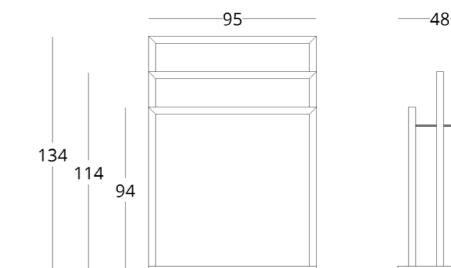

посмотреть на сайте

Для просмотра 3D модели в браузере и её размещения в вашем интерьере отсканируйте QR код и перейдите по ссылке

или перейдите по прямой ссылке: