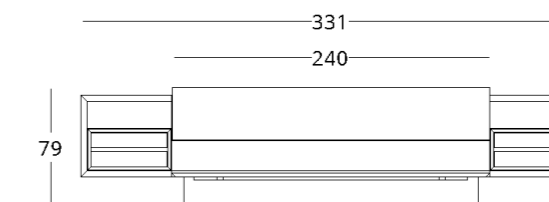

Для просмотра 3D модели в браузере и её размещения в вашем интерьере отсканируйте QR код и перейдите по ссылке

или перейдите по прямой ссылке:

КОЛЛЕКЦИЯ

just M

КРОВАТЬ

Габариты:
высота - 88 см
ширина - 188,5 см
глубина - 214 см