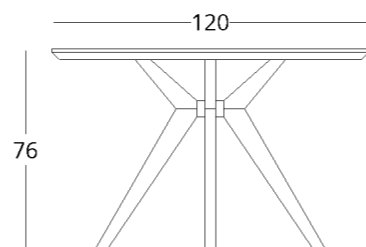

Диаметр столешницы:

- минимум - 90 см.
- максимум - 130 см.

Опции:

- исполнение в раскладном варианте

 посмотреть на сайте

Для просмотра 3D модели в браузере и её размещения в вашем интерьере отсканируйте QR код и перейдите по ссылке

или перейдите по прямой ссылке:

034

коллекция

just M

минимальная ширина (диаметр): 90 см
максимальная ширина: 180 см (зависит от диаметра в сложенном состоянии)
артикул раскладного стола: 017.003.2020-S

Особенности:

- вкладыш хранится отдельно от стола
- максимальная ширина вкладыша 50 см

стоимость смотрите на нашем сайте: www.taffor.com | hello@taffor.com

СТОЛ ОБЕДЕННЫЙ СКЛАДНОЙ

Габариты:
высота - 76 см
диаметр - 110 см
глубина -

Диаметр столешницы:

- минимум - 90 см.
- максимум - 130 см.

 посмотреть на сайте

Для просмотра 3D модели в браузере и её размещения в вашем интерьере отсканируйте QR код и перейдите по ссылке

или перейдите по прямой ссылке: