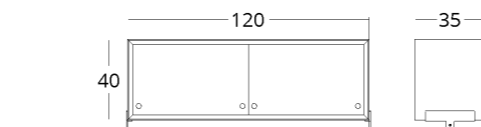

ТУМБА

Габариты:
высота - 40 см
ширина - 120 см
глубина - 35 см

Артикул: 017.005.2023-S
Материал: дуб европейский,
стекло
Отделка: натуральное масло
Вес: 24 кг.

1. Опции:
2. дверцы из цветного стекла

Для просмотра 3D модели в браузере и её размещения в вашем интерьере отсканируйте QR код и перейдите по ссылке

или перейдите по прямой ссылке:

коллекция / MINIMA

ТУМБА

Габариты:
высота - 120 см
ширина - 120 см
глубина - 35 см

Артикул: 017.005.1023-S
Материал: дуб европейский,
цветное стекло
Отделка: натуральное масло
Вес: 55 кг.

1. Опции:
2. стеклянные полки

Для просмотра 3D модели в браузере и её размещения в вашем интерьере отсканируйте QR код и перейдите по ссылке

или перейдите по прямой ссылке:

коллекция / MINIMA