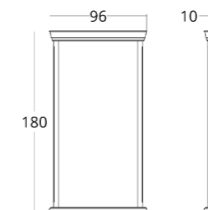

ЗЕРКАЛА

ЗЕРКАЛО
НАПОЛЬНОЕ

КОЛЛЕКЦИЯ

just M

посмотреть на сайте

Артикул: 012.001.2109-S
Материал: дуб европейский,
стекло
Вес: 14 кг.

Крепление для
навешивания
на стену входит
в комплект.

посмотреть на сайте

Артикул: 012.001.2209-S
Материал: дуб европейский,
стекло
Вес: 14.5 кг.

Крепление для
навешивания
на стену входит
в комплект.