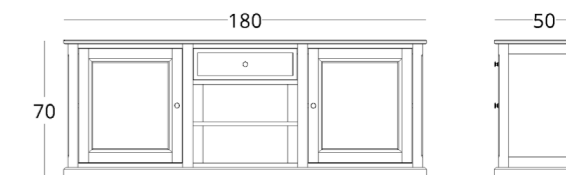

стоимость смотрите на нашем сайте: www.taffor.com | hello@taffor.com