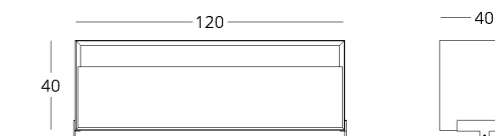

стоимость смотрите на нашем сайте: www.taffor.com | hello@taffor.com

коллекция

MINIMA