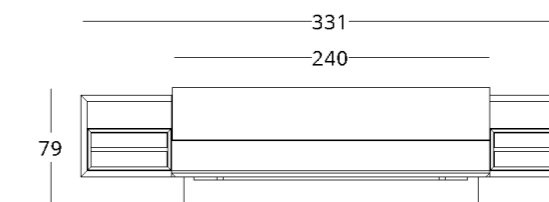

## КРОВАТЬ

Габариты:  
высота - 88 см  
ширина - 188,5 см  
глубина - 214 см

Размер спального места  
(матраса): 180 см X 200 см

Артикул: 017.003.1015-S  
Материал: дуб европейский  
Отделка: натуральное масло  
Вес: 50 кг.