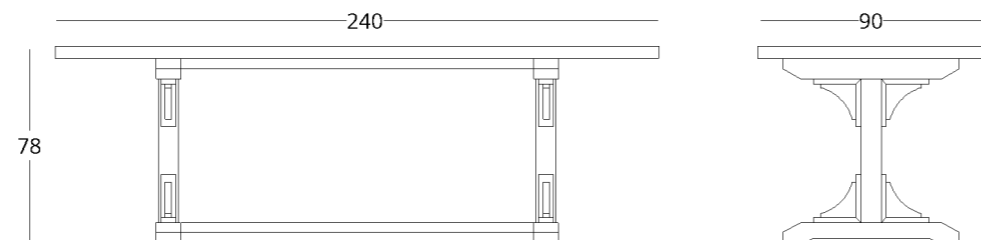

стоимость смотрите на нашем сайте: www.taffor.com | hello@taffor.com