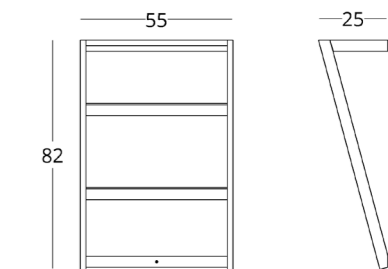

ВЕШАЛКА ДЛЯ ПОЛОТЕНЕЦ

Габариты:
высота - 90 см
ширина - 65 см
глубина - 19 см

Артикул: 017.012.2010-S
Материал: дуб европейский
Отделка: бесцветный матовый лак
Вес: 5 кг.

Для просмотра 3D модели в браузере и её размещения в вашем интерьере отсканируйте QR код и перейдите по ссылке

или перейдите по прямой ссылке:

коллекция / NUMBER 1

ВЕШАЛКА ДЛЯ ПОЛОТЕНЕЦ

Габариты:
высота - 82 см
ширина - 55 см
глубина - 25 см

Артикул: 017.012.1010-S
Материал: дуб европейский
Отделка: бесцветный матовый лак
Вес: 4 кг.

Для просмотра 3D модели в браузере и её размещения в вашем интерьере отсканируйте QR код и перейдите по ссылке

или перейдите по прямой ссылке:

коллекция / NUMBER 1