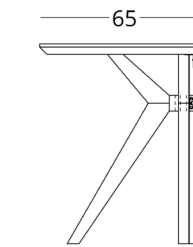

## СТОЛ ОБЕДЕННЫЙ

Габариты:  
высота - 76 см  
диаметр - 120 см

Артикул: 0017.003.1014-S  
Материал: дуб европейский  
Отделка: бесцветный матовый  
лак  
Вес: 35 кг.

Рекомендованная высота  
обеденного стола - 76 см., но  
в зависимости от вашего роста  
и предпочтений может быть  
изменена.

## СТОЛ ОБЕДЕННЫЙ

Габариты:  
высота - 76 см  
диаметр - 120 см  
глубина - 70 см

Артикул: 017.003.1020-S  
Материал: дуб европейский  
Отделка: матовый прозрачный лак  
Вес: 35 кг.

Рекомендованная высота обеденного стола - 76 см., но в зависимости от вашего роста и предпочтений может быть изменена.

Рекомендованная высота обеденного стола - 76 см., но в зависимости от вашего роста и предпочтений может быть изменена.

Диаметр столешницы:

- минимум - 90 см.
- максимум - 130 см.

 посмотреть на сайте

Для просмотра 3D модели в браузере и её размещения в вашем интерьере отсканируйте QR код и перейдите по ссылке

## СТОЛ ОБЕДЕННЫЙ

Габариты:  
высота - 76 см  
диаметр - 120 см

Артикул: 017.003.1019-S  
Материал: дуб европейский  
Отделка: бесцветный матовый лак  
Вес: 37 кг.

Рекомендованная высота обеденного стола - 76 см., но в зависимости от вашего роста и предпочтений может быть изменена.