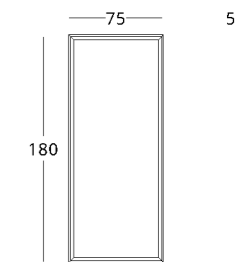

ЗЕРКАЛО НАВЕСНОЕ

Габариты:
высота - 80 см
ширина - 100 см
глубина - 5 см

Артикул: 017.003.1033-S
Материал: дуб европейский,
стекло
Отделка: натуральное масло
Вес: 11 кг.

посмотреть на сайте

Для просмотра 3D модели в браузере и её размещения в вашем интерьере отсканируйте QR код и перейдите по ссылке

или перейдите по прямой ссылке:

КОЛЛЕКЦИЯ

just M

ЗЕРКАЛО НАПОЛЬНОЕ

Габариты:
высота - 180 см
ширина - 75 см
глубина - 5 см

Артикул: 017.003.2033-S
Материал: дуб европейский,
стекло
Отделка: натуральное масло
Вес: 18 кг.

Крепление для навешивания на стену входит в комплект.

посмотреть на сайте

Для просмотра 3D модели в браузере и её размещения в вашем интерьере отсканируйте QR код и перейдите по ссылке

или перейдите по прямой ссылке:

КОЛЛЕКЦИЯ

just M