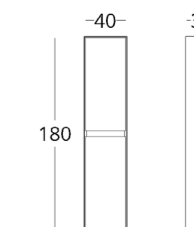

ТУМБА ПОД РАКОВИНУ

Габариты:
высота - 72 см
ширина - 40 см
глубина - 40 см

Артикул: 017.005.1129-S
Материал: дуб европейский
Отделка: бесцветный матовый лак
Вес: 30 кг.

Опции:

- изготовление с каменной столешницей
- выбор цвета каменной столешницы
- декорирование фасадов цветным стеклом
- подсветка пространства полки и \или пространства под тумбой с детектором движения или без

Для просмотра 3D модели в браузере и её размещения в вашем интерьере отсканируйте QR код и перейдите по ссылке

или перейдите по прямой ссылке:

коллекция / MINIMA
bathroom

ПЕНАЛ

Габариты:
высота - 180 см
ширина - 40 см
глубина - 30 см

Артикул: 017.005.1002-S
Материал: дуб европейский
Отделка: бесцветный матовый лак
Вес: 38 кг.

Пенал навесной.
Максимальная высота - 220 см

Опции:

- двери стеклянные
- двери зеркальные
- подсветка пространства под пеналом с детектором движения или без
- исполнение в напольном варианте

Для просмотра 3D модели в браузере и её размещения в вашем интерьере отсканируйте QR код и перейдите по ссылке

или перейдите по прямой ссылке: