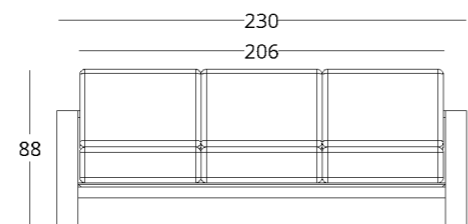

стоимость смотрите на нашем сайте: www.taffor.com | hello@taffor.com

стоимость смотрите на нашем сайте: www.taffor.com | hello@taffor.com

057