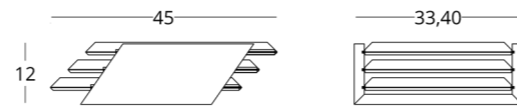

Артикул: 017.003.3039-S
Материал: дуб европейский
Вес: 3.7 кг.
Применение: настольное