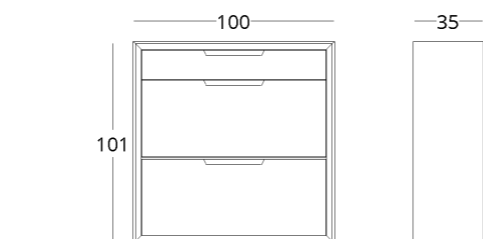

КОМОД ДЛЯ ОБУВИ

Габариты:
высота - 101 см
ширина - 100 см
глубина - 35 см

Артикул: 017.003.1027-S
Материал: дуб европейский
Отделка: натуральное масло
Вес: 56 кг.

Опции:

- разделители в ящик
- мягкий вкладыш на дно ящика
- устройство для беспроводной зарядки мобильных устройств встроенное в столешницу
- декорирование фасадов цветным стеклом

посмотреть на сайте

Для просмотра 3D модели в браузере и её размещения в вашем интерьере отсканируйте QR код и перейдите по ссылке

или перейдите по прямой ссылке:

стоимость смотрите на нашем сайте: www.taffor.com | hello@taffor.com

коллекция / *just M*

СКАМЬЯ ДЛЯ ОБУВИ

Габариты:
высота - 44 см
ширина - 120 см
глубина - 42 см

Артикул: 017.003.1028-S
Материал: дуб европейский, металл
Отделка: натуральное масло
Вес: 32 кг.