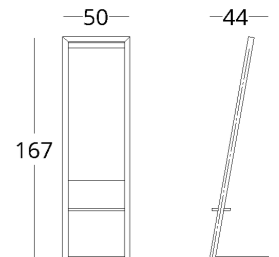

 посмотреть на сайте

Для просмотра 3D модели в браузере и её размещения в вашем интерьере отсканируйте QR код и перейдите по ссылке

или перейдите по прямой ссылке:

коллекция / NUMBER 1

ЗЕРКАЛО

Габариты:
высота - 80 см
ширина - 160 см
глубина - 4 см