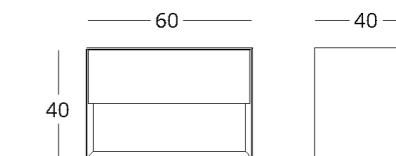

ПОЛКА

Габариты:
высота - 120 см
ширина - 32 см
глубина - 21 см

Артикул: 017.005.1031-S
Материал: дуб европейский
Отделка: бесцветный матовый
лак, стекло
Вес: 12 кг.

Опции:

- задняя стенка
- деревянные полки

посмотреть на сайте

Для просмотра 3D модели в браузерере и её размещения в вашем интерьере отсканируйте QR код и перейдите по ссылке

или перейдите по прямой ссылке:

коллекция

MINIMA
bathroom

ТУМБА

Габариты:
высота - 40 см
ширина - 60 см
глубина - 40 см

Артикул: 017.005.1008-S
Материал: дуб европейский
Отделка: бесцветный матовый
лак
Вес: 14 кг.

Тумба навесная.

Опции:

- изготовление с каменной столешницей
- выбор цвета каменной столешницы
- декорирование фасада цветным стеклом
- подсветка пространства полки и \или пространства под тумбой с детектором движения или без
- исполнение в напольном варианте

посмотреть на сайте

Для просмотра 3D модели в браузерере и её размещения в вашем интерьере отсканируйте QR код и перейдите по ссылке

или перейдите по прямой ссылке:

коллекция

MINIMA
bathroom