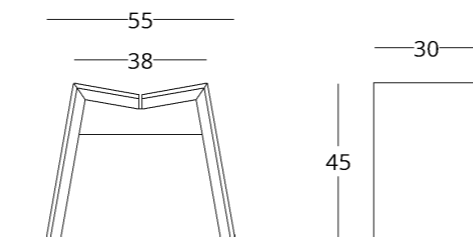

стоимость смотрите на нашем сайте: www.taffor.com | hello@taffor.com

коллекция

just M

ЛАВКА

Габариты:
высота - 45 см
ширина - 90 см
глубина - 30 см
Высота сидения: 45 см

Артикул: 017.003.4012-S
Материал: дуб европейский
Отделка: натуральное масло
Вес: 11 кг.

Лавка на четыре гостя.

1. Опции:
2. изменение ширины (количества посадочных мест)