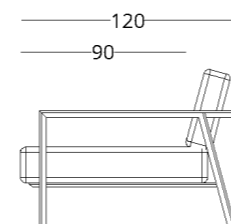

стоимость смотрите на нашем сайте: www.taffor.com | hello@taffor.com

стоимость смотрите на нашем сайте: www.taffor.com | hello@taffor.com

057