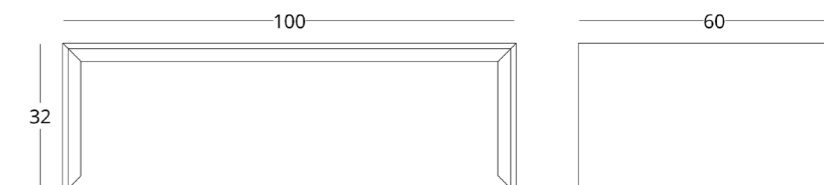

стоимость смотрите на нашем сайте: www.taffor.com | hello@taffor.com

КОЛЛЕКЦИЯ

just M