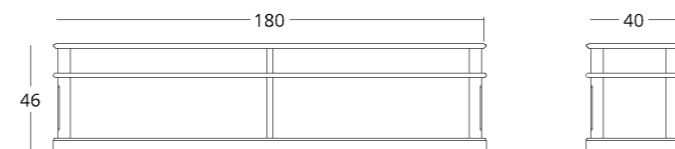

стоимость смотрите на нашем сайте: www.taffor.com | hello@taffor.com

коллекция / BUREAU

ТВ ТУМБА

Габариты:
высота - 46 см
ширина - 180 см
глубина - 40 см

Артикул: 012.001.2014-S
Материал: дуб европейский
Отделка: натуральное масло
Вес: 41 кг.

Опции:
• разделители в ящиках
• вкладыш в ящик для мелких канцелярских принадлежностей
• вкладыш на дно ящиков
• отверстия для проводов
• стеклянные полки