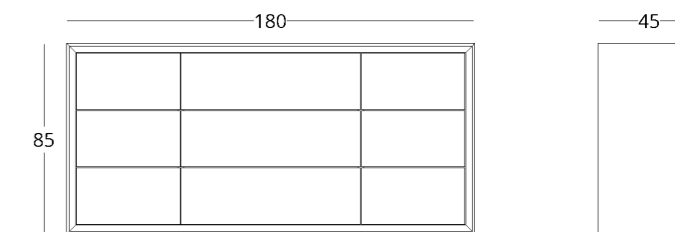

стоимость смотрите на нашем сайте: www.taffor.com | hello@taffor.com

коллекция

just M