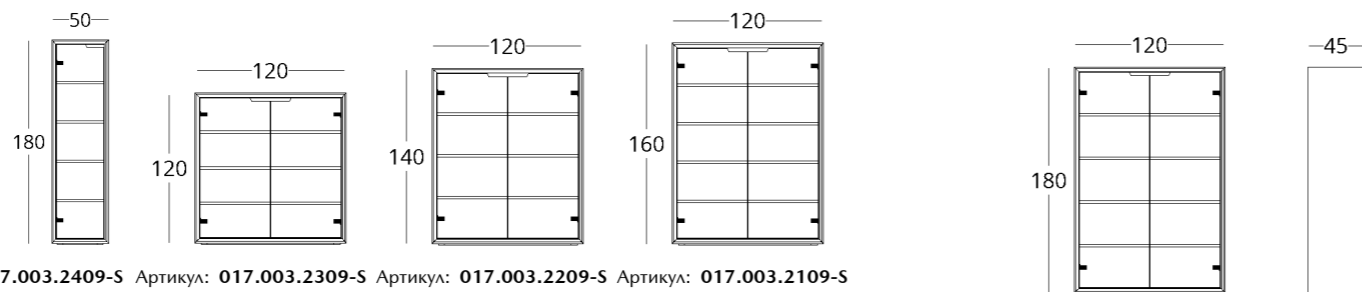

ШКАФ

Габариты:
высота - 180 см
ширина - 120 см
глубина - 45 см

Артикул: 017.003.2009-S
Материал: дуб европейский,
закалённое стекло
Отделка: натуральное масло
Вес: 60 кг.

Максимальная глубина - 70 см
Максимальная высота - 240 см

Опции:

- подсветка пространства между полками
- стеклянные полки
- стеклянные полки с подсветкой
- двери из цветного стекла

посмотреть на сайте

Для просмотра 3D модели в браузере и её размещения в вашем интерьере отсканируйте QR код и перейдите по ссылке

или перейдите по прямой ссылке:

КОЛЛЕКЦИЯ

just M

Артикул: 017.003.2409-S Артикул: 017.003.2309-S Артикул: 017.003.2209-S Артикул: 017.003.2109-S

стоимость смотрите на нашем сайте: www.taffor.com | hello@taffor.com

ШКАФ

Габариты:
высота - 210 см
ширина - 120 см
глубина - 45 см

Артикул: 017.003.1009-S
Материал: дуб европейский
Отделка: натуральное масло
Вес: 128 кг.

Максимальная высота - 240 см
Максимальная ширина - 240 см
Максимальная глубина - 70 см

Ящики оснащены направляющими скрытого монтажа с функцией открытия нажатием на фасад.

Опции:

- стеклянные полки
- стеклянные полки с подсветкой
- стеклянные двери
- двери из цветного стекла
- разделители в ящиках,
- вкладыш в ящик для мелких канцелярских принадлежностей
- вкладыш на дно ящиков
- декорирование фасадов цветным стеклом

посмотреть на сайте

Для просмотра 3D модели в браузере и её размещения в вашем интерьере отсканируйте QR код и перейдите по ссылке

или перейдите по прямой ссылке:

КОЛЛЕКЦИЯ

just M