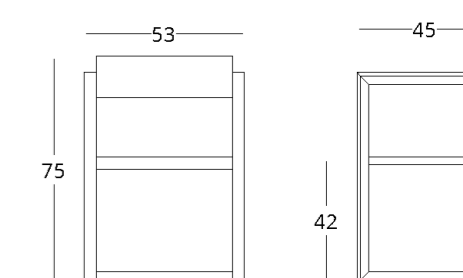

СТУЛ

Габариты:
высота - 75 см
ширина - 35 см
глубина - 45 см

Артикул: 017.003.4007-S
Материал: дуб европейский
Отделка: натуральное масло
Вес: 5 кг.

Габариты стула изменению не подлежат.

посмотреть на сайте

Для просмотра 3D модели в браузере и её размещения в вашем интерьере отсканируйте QR код и перейдите по ссылке

или перейдите по прямой ссылке:

КОЛЛЕКЦИЯ

just M

ПОЛУКРЕСЛО

Габариты:
высота - 75 см
ширина - 53 см
глубина - 45 см

Артикул: 017.003.5007-S
Материал: дуб европейский
Отделка: натуральное масло
Вес: 14 кг.

Габариты полукресла изменению не подлежат.

посмотреть на сайте

Для просмотра 3D модели в браузере и её размещения в вашем интерьере отсканируйте QR код и перейдите по ссылке

или перейдите по прямой ссылке:

КОЛЛЕКЦИЯ

just M