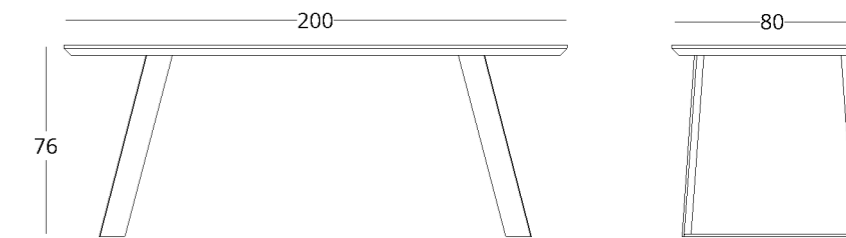

стоимость смотрите на нашем сайте: www.taffor.com | hello@taffor.com