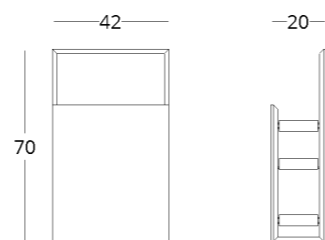

стоимость смотрите на нашем сайте: www.taffor.com | hello@taffor.com

коллекция

just M

ПОЛКА ОТКИДНАЯ

Габариты:
высота - 150 см
ширина - 30 см
глубина - 5 см

Артикул: 017.003.1046-S
Материал: дуб европейский
Отделка: натуральное масло
Вес: 10 кг.

1. Опции:
2. декорирование фасадов цветным стеклом