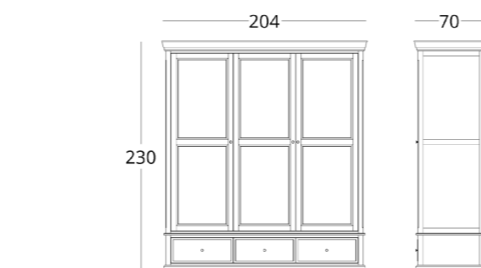

стоимость смотрите на нашем сайте: www.taffor.com | hello@taffor.com

коллекция / BUREAU

ШКАФ

Габариты:
высота - 230 см
ширина - 124 см
глубина - 70 см

Артикул: 012.001.5001-S
Материал: дуб европейский
Отделка: натуральное масло
Вес: 175 кг.

Наполнение шкафа обсуждается индивидуально.
Стоимость на сайте указана в варианте наполнения только полками.

Опции:

- подсветка внутреннего пространства с датчиком движения
- внутренние ящики
- парное открытие дверей в одну сторону (открываются сразу две двери)
- разделители в ящиках