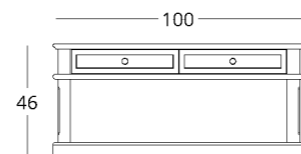

Для просмотра 3D модели в браузере и её размещения в вашем интерьере отсканируйте QR код и перейдите по ссылке

или перейдите по прямой ссылке:

коллекция

BUREAU

ТВ ТУМБА

Габариты:
высота - 46 см
ширина - 180 см
глубина - 40 см