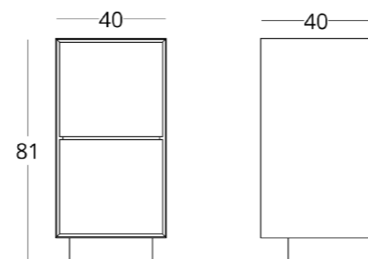

ТУМБА ПОД РАКОВИНУ

Габариты:
высота - 81 см
ширина - 40 см
глубина - 40 см

Артикул: 017.005.1029-S
Материал: дуб европейский
Отделка: бесцветный матовый
лак
Вес: 31 кг.

Тумба напольная.

Опции:

- изготовление с каменной столешницей
- выбор цвета каменной столешницы
- навесной монтаж
- декорирование фасадов цветным стеклом

посмотреть на сайте

Для просмотра 3D модели в браузере и её размещения в вашем интерьере отсканируйте QR код и перейдите по ссылке

или перейдите по прямой ссылке:

коллекция

MINIMA
bathroom

ТУМБА ПОД РАКОВИНУ

Габариты:
высота - 81 см
ширина - 40 см
глубина - 40 см

Артикул: 017.005.2029-S
Материал: дуб европейский
Отделка: бесцветный матовый
лак
Вес: 20 кг.

Тумба напольная.

Опции:

- изготовление с каменной столешницей
- выбор цвета каменной столешницы
- навесной монтаж
- подсветка пространства полок

посмотреть на сайте

Для просмотра 3D модели в браузере и её размещения в вашем интерьере отсканируйте QR код и перейдите по ссылке

или перейдите по прямой ссылке:

коллекция

MINIMA
bathroom