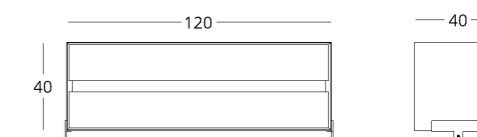

коллекция

MINIMA