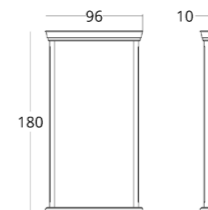

Артикул: 012.001.2209-S
Материал: дуб европейский,
стекло
Вес: 14.5 кг.

Крепление для
навешивания
на стену входит
в комплект.