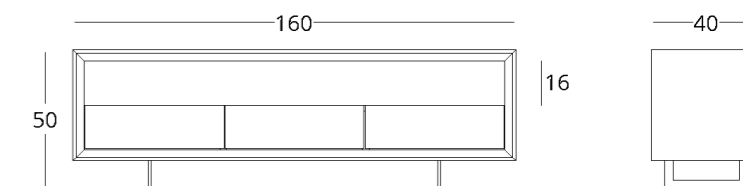

стоимость смотрите на нашем сайте: www.taffor.com | hello@taffor.com