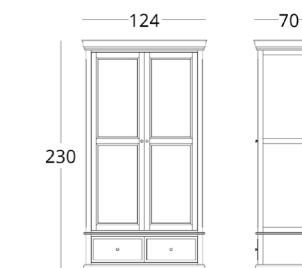

стоимость смотрите на нашем сайте: www.taffor.com | hello@taffor.com