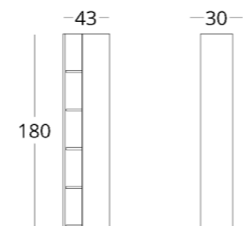

стоимость смотрите на нашем сайте: www.taffor.com | hello@taffor.com

коллекция

MINIMA

СТЕЛЛАЖ

Габариты:
высота - 206 см
ширина - 163 см
глубина - 40 см

Артикул: 017.005.2014-S
Материал: дуб европейский
Отделка: натуральное масло
Вес: 180 кг.