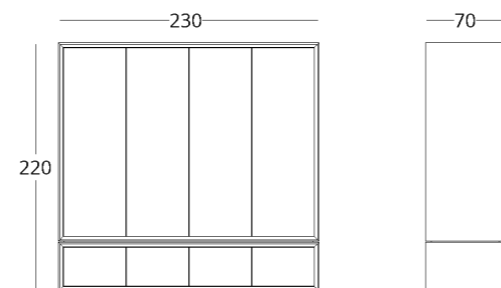

или перейдите по прямой ссылке:

088

стоимость смотрите на нашем сайте: www.taffor.com | hello@taffor.com

КОЛЛЕКЦИЯ

just M

ШКАФ

Габариты:
высота - 220 см
ширина - 230 см
глубина - 70 см

Артикул: 017.003.6009-S
Материал: дуб европейский
Отделка: натуральное масло
Вес: 330 кг.