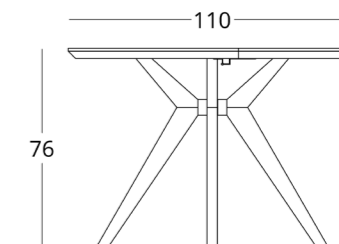

Диаметр столешницы:

- минимум - 90 см.
- максимум - 130 см.

Опции:

- исполнение в раскладном варианте

 посмотреть на сайте

Для просмотра 3D модели в браузере и её размещения в вашем интерьере отсканируйте QR код и перейдите по ссылке

Диаметр столешницы:

- минимум - 90 см.
- максимум - 130 см.

 посмотреть на сайте

Для просмотра 3D модели в браузере и её размещения в вашем интерьере отсканируйте QR код и перейдите по ссылке

или перейдите по прямой ссылке:

разложенный

сложенный

коллекция

just M

стоимость смотрите на нашем сайте: www.taffor.com | hello@taffor.com

035

СТОЛ ОБЕДЕННЫЙ

Габариты:
высота - 76 см
диаметр - 120 см

Диаметр столешницы:
• минимум - 90 см.
• максимум - 140 см.

Опции:
• исполнение в раскладном варианте

коллекция / *just M*

СТОЛ ОБЕДЕННЫЙ

Габариты:
высота - 76 см
диаметр - 120 см

Артикул: 017.003.1040-S
Материал: дуб европейский
Отделка: бесцветный матовый лак
Вес: 31 кг.