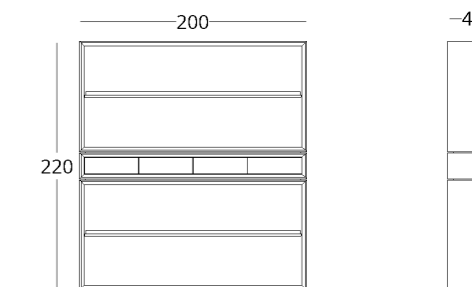

стоимость смотрите на нашем сайте: www.taffor.com | hello@taffor.com

027