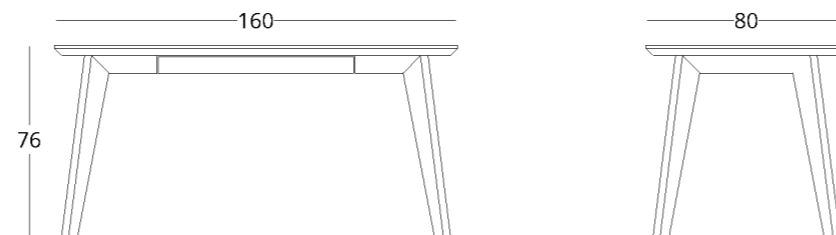

СТОЛ ОБЕДЕННЫЙ

Габариты:
высота - 76 см
ширина - 160 см
глубина - 80 см

Артикул: 017.003.3002-S
Материал: дуб европейский
Отделка: бесцветный матовый
лак
Вес: 45 кг.

Оборудован ящиком с
разделителями для столовых
приборов.

Рекомендованная высота
обеденного стола - 76 см., но
в зависимости от вашего роста
и предпочтений может быть
изменена.

Опции:

- ящик для столовых
  приборов открывающийся
  в две стороны

посмотреть на сайте

Для просмотра 3D модели в бра-
узере и её размещения в вашем
интерьере отсканируйте QR код
и перейдите по ссылке

или перейдите по прямой ссылке:

коллекция

just M

стоимость смотрите на нашем сайте: www.taffor.com | hello@taffor.com

СТОЛ ОБЕДЕННЫЙ

Габариты:
высота - 76 см
диаметр - 120 см

Артикул: 0017.003.1014-S
Материал: дуб европейский
Отделка: бесцветный матовый
лак
Вес: 35 кг.

Рекомендованная высота
обеденного стола - 76 см., но
в зависимости от вашего роста
и предпочтений может быть
изменена.

Диаметр столешницы:

- минимум - 90 см.
- максимум - 140 см.

Опции:

- исполнение в раскладном
  варианте

посмотреть на сайте

Для просмотра 3D модели в бра-
узере и её размещения в вашем
интерьере отсканируйте QR код
и перейдите по ссылке

или перейдите по прямой ссылке:

коллекция

just M