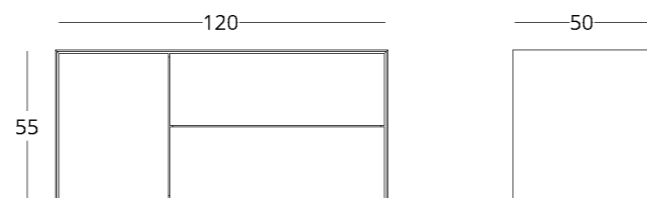

ТУМБА ПОД РАКОВИНУ

Габариты:
высота - 55 см
ширина - 120 см
глубина - 50 см

Артикул: 017.005.1005-S
Материал: дуб европейский
Отделка: бесцветный матовый
лак
Вес: 43 кг.

В данном случае мы
использовали раковину Villeroy
& Boch, модель Finion, артикул
4164C3.

Опции:

- изготовление с каменной столешницей
- выбор цвета каменной столешницы
- изготовление раковины-столешницы на заказ по вашим размерам (соответственно тумба может быть произвольного размера)
- декорирование фасадов цветным стеклом

посмотреть на сайте

Для просмотра 3D модели в браузере и её размещения в вашем интерьере отсканируйте QR код и перейдите по ссылке

или перейдите по прямой ссылке:

коллекция

MINIMA
bathroom

ТУМБА ПОД РАКОВИНУ

Габариты:
высота - 50 см
ширина - 60 см
глубина - 45 см

Артикул: 017.005.1009-S
Материал: дуб европейский
Отделка: бесцветный матовый
лак
Вес: 24 кг.

Опции:

- изготовление с каменной столешницей
- выбор цвета каменной столешницы
- ящик под раковиной
- декорирование фасада цветным стеклом
- подсветка пространства полки и \или пространства под тумбой с детектором движения или без

посмотреть на сайте

Для просмотра 3D модели в браузере и её размещения в вашем интерьере отсканируйте QR код и перейдите по ссылке

или перейдите по прямой ссылке: