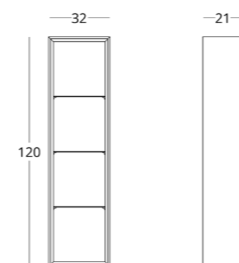

ПОЛКА

Габариты:
высота - 120 см
ширина - 32 см
глубина - 21 см

Артикул: 017.005.1031-S
Материал: дуб европейский
Отделка: бесцветный матовый
лак, стекло
Вес: 12 кг.

Опции:

- задняя стенка
- деревянные полки

посмотреть на сайте

Для просмотра 3D модели в браузерере и её размещения в вашем интерьере отсканируйте QR код и перейдите по ссылке

или перейдите по прямой ссылке:

коллекция

MINIMA
bathroom

ТУМБА

Габариты:
высота - 40 см
ширина - 60 см
глубина - 40 см

Артикул: 017.005.1008-S
Материал: дуб европейский
Отделка: бесцветный матовый
лак
Вес: 14 кг.

Тумба навесная.

Опции:

- изготовление с каменной столешницей
- выбор цвета каменной столешницы
- декорирование фасада цветным стеклом
- подсветка пространства полки и \или пространства под тумбой с детектором движения или без
- исполнение в напольном варианте

посмотреть на сайте

Для просмотра 3D модели в браузерере и её размещения в вашем интерьере отсканируйте QR код и перейдите по ссылке

или перейдите по прямой ссылке:

коллекция

MINIMA
bathroom