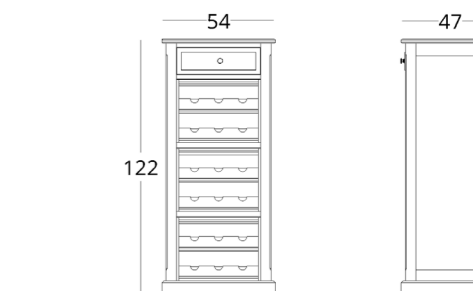

посмотреть на сайте

Для просмотра 3D модели в браузере и её размещения в вашем интерьере отсканируйте QR код и перейдите по ссылке

или перейдите по прямой ссылке: