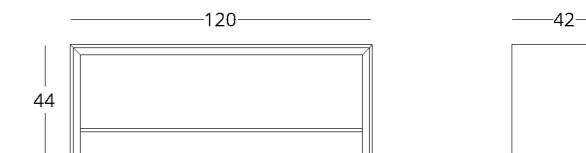

СТОЙКА ДЛЯ ЗОНТОВ

Габариты:
высота - 70 см
ширина - 42 см
глубина - 20 см

Артикул: 017.003.1011-S
Материал: дуб европейский
Отделка: лак
Вес: 10 кг.

посмотреть на сайте

Для просмотра 3D модели в браузере и её размещения в вашем интерьере отсканируйте QR код и перейдите по ссылке