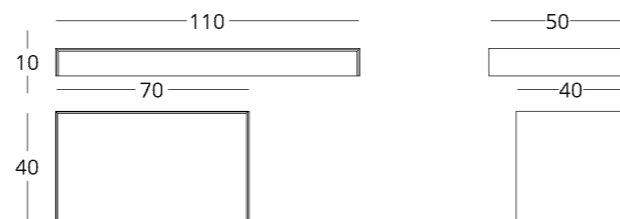

ТУМБА ПОД РАКОВИНУ

Габариты:
общая высота - произвольная
ширина - 110 см
глубина - 50 см

Артикул: 017.005.0007-S
столешница - 017.005.1007-S
тумба - 017.005.1107-S

Материал: дуб европейский
Отделка: бесцветный матовый
лак
Общий вес: 32 кг.

Тумба может быть расположена
слева или справа по вашему
желанию.

Опции:

- заказ столешницы или тумбы отдельно от комплекта
- оборудование столешницы ящиком
- декорирование фасадов цветным стеклом
- подсветка пространства под столешницей и\или пространства под тумбой с детектором движения или без

посмотреть на сайте

Для просмотра 3D модели в браузере и её размещения в вашем интерьере отсканируйте QR код и перейдите по ссылке

или перейдите по прямой ссылке:

коллекция

MINIMA
bathroom