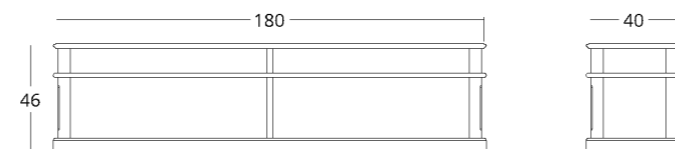

посмотреть на сайте

Для просмотра 3D модели в браузере и её размещения в вашем интерьере отсканируйте QR код и перейдите по ссылке

или перейдите по прямой ссылке: