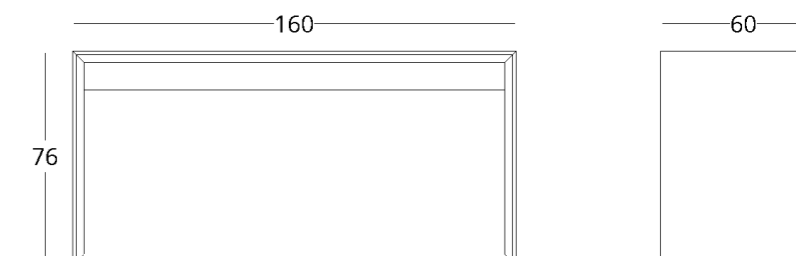

стоимость смотрите на нашем сайте: www.taffor.com | hello@taffor.com

021