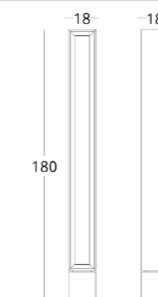

стоимость смотрите на нашем сайте: www.taffor.com | hello@taffor.com