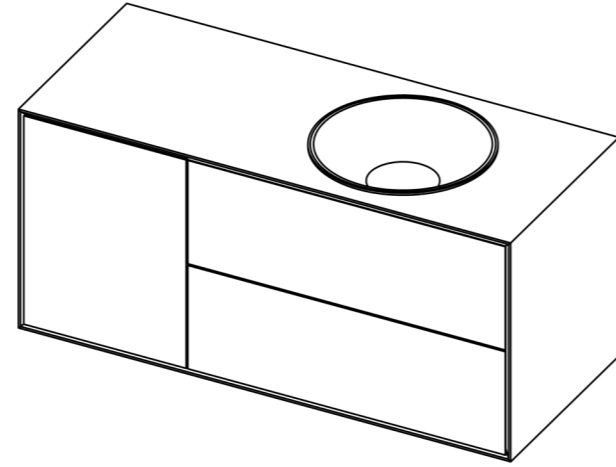

встроенная раковина

В данном варианте, в зависимости от высоты тумбы и глубины раковины ящик, находящийся непосредственно под раковиной имеет вырез для сифона или на месте этого ящика размещён фасад без самого ящика за ним.

Сомневаетесь какой вариант выбрать? Примерьте каждый из них у себя в ванной комнате:

Габариты примера:

55/120/50 (В/Ш/Г)

#3