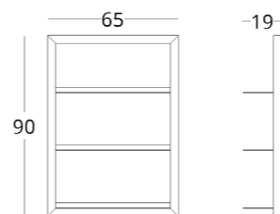

стоимость смотрите на нашем сайте: www.taffor.com | hello@taffor.com

коллекция / NUMBER 1

ВЕШАЛКА

Габариты:
высота - 30 см
ширина - 90 см
глубина - 30 см

Артикул: 017.012.1007-S
Материал: дуб европейский
Отделка: бесцветный матовый
лак
Вес: 7 кг.