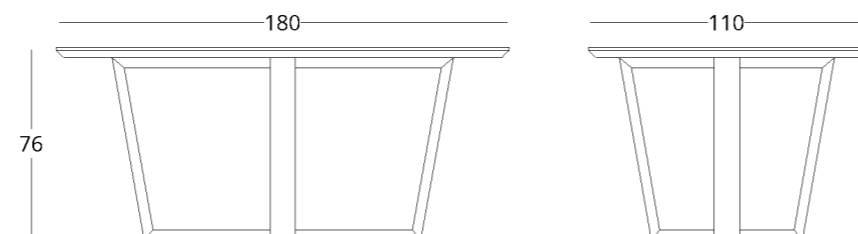

## СТОЛ ОБЕДЕННЫЙ

Габариты:  
высота - 76 см  
ширина - 180 см  
глубина - 80 см

Артикул: 017.003.1047-S  
Материал: дуб европейский  
Отделка: бесцветный матовый лак,  
металл  
Вес: 55 кг.

Рекомендованная высота обеденного  
стола - 76 см., но в зависимости от  
вашего роста и предпочтений может  
быть изменена.