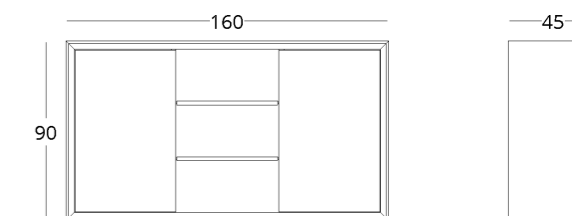

стоимость смотрите на нашем сайте: www.taffor.com | hello@taffor.com

коллекция

just M