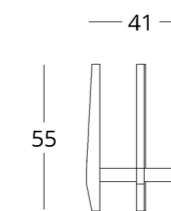

Габариты:
высота - 45 см
ширина - 37 см
глубина - 37 см

Артикул: 017.006.1002-S
Материал: дуб европейский
Отделка: натуральное масло
Вес: 2 кг.

Габариты:
высота - 55 см
ширина - 41 см
глубина - 41 см

Артикул: 017.006.2002-S
Материал: дуб европейский
Отделка: натуральное масло
Вес: 2.5 кг.