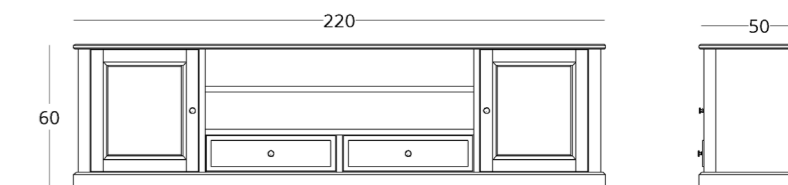

Для просмотра 3D модели в браузере и её размещения в вашем интерьере отсканируйте QR код и перейдите по ссылке

или перейдите по прямой ссылке:

коллекция

BUREAU

ТВ ТУМБА

Габариты:
высота - 46 см
ширина - 180 см
глубина - 40 см