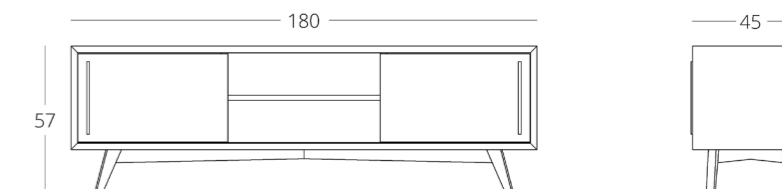

стоимость смотрите на нашем сайте: www.taffor.com | hello@taffor.com

only GNE