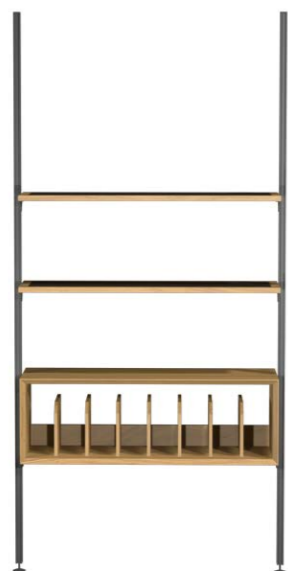

## ТУМБА ПОД ВИНИЛ

Габариты:  
высота - 40 см  
ширина - 120 см  
глубина - 40 см

Артикул: 017.005.3025-S  
Материал: дуб европейский  
Отделка: натуральное масло  
Вес: 25 кг.

посмотреть на сайте

Для просмотра 3D модели в браузере и её размещения в вашем интерьере отсканируйте QR код и перейдите по ссылке