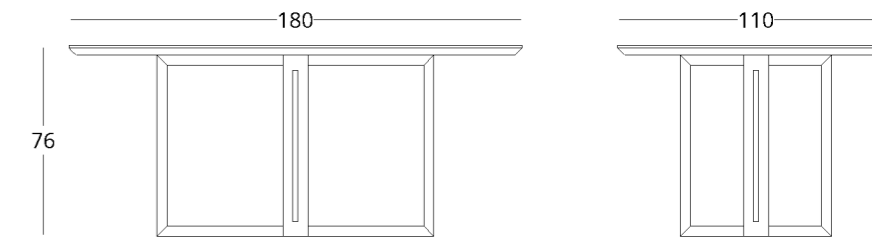

стоимость смотрите на нашем сайте: www.taffor.com | hello@taffor.com

041