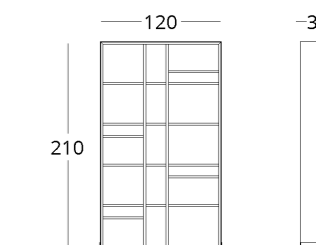

стоимость смотрите на нашем сайте: www.taffor.com | hello@taffor.com