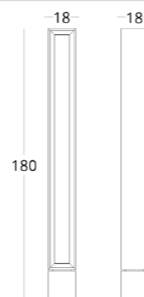

Место для будущих ваших или наших идей.