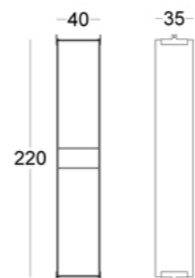

 посмотреть на сайте

Для просмотра 3D модели в браузере и её размещения в вашем интерьере отсканируйте QR код и перейдите по ссылке

или перейдите по прямой ссылке:

коллекция

MINIMA

ТУМБА

Габариты:
высота - 72 см
ширина - 138,8 см
глубина - 35 см