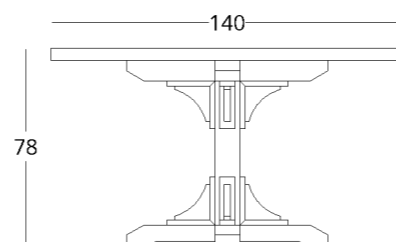

## ТУМБА

Габариты:  
высота - 70 см  
ширина - 180 см  
глубина - 50 см

Артикул: 012.001.1006-S  
Материал: дуб европейский  
Отделка: натуральное масло  
Вес: 60 кг.