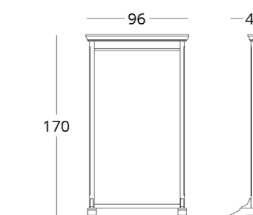

ВЕШАЛКА НАПОЛЬНАЯ

Габариты:
высота - 220 см
ширина - 184 см
глубина - 64 см

Артикул: 012.001.2011-S
Материал: дуб европейский
Отделка: натуральное масло
Вес: 90 кг.

Опции:

- вторая штанга для одежды
- ящики открывающиеся в две стороны

посмотреть на сайте

Для просмотра 3D модели в браузере и её размещения в вашем интерьере отсканируйте QR код и перейдите по ссылке

или перейдите по прямой ссылке:

коллекция

BUREAU

ВЕШАЛКА НАПОЛЬНАЯ

Габариты:
высота - 170 см
ширина - 96 см
глубина - 45 см

Артикул: 012.001.1011-S
Материал: дуб европейский
Отделка: натуральное масло
Вес: 20 кг.

Опции:

- вторая штанга для одежды

посмотреть на сайте

Для просмотра 3D модели в браузере и её размещения в вашем интерьере отсканируйте QR код и перейдите по ссылке

или перейдите по прямой ссылке:

коллекция

BUREAU