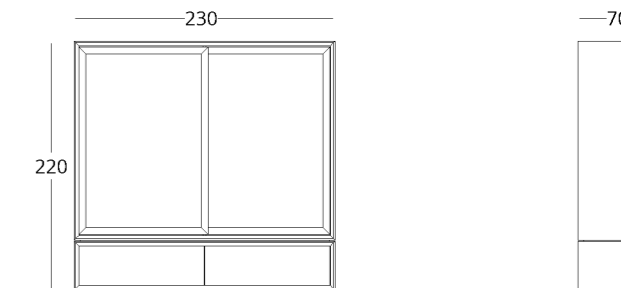

или перейдите по прямой ссылке:

089

стоимость смотрите на нашем сайте: www.taffor.com | hello@taffor.com

КОЛЛЕКЦИЯ

just M

ПРИХОЖАЯ

ВЕШАЛКА

Габариты:
высота - 220 см
ширина - 65 см
глубина - 55 см