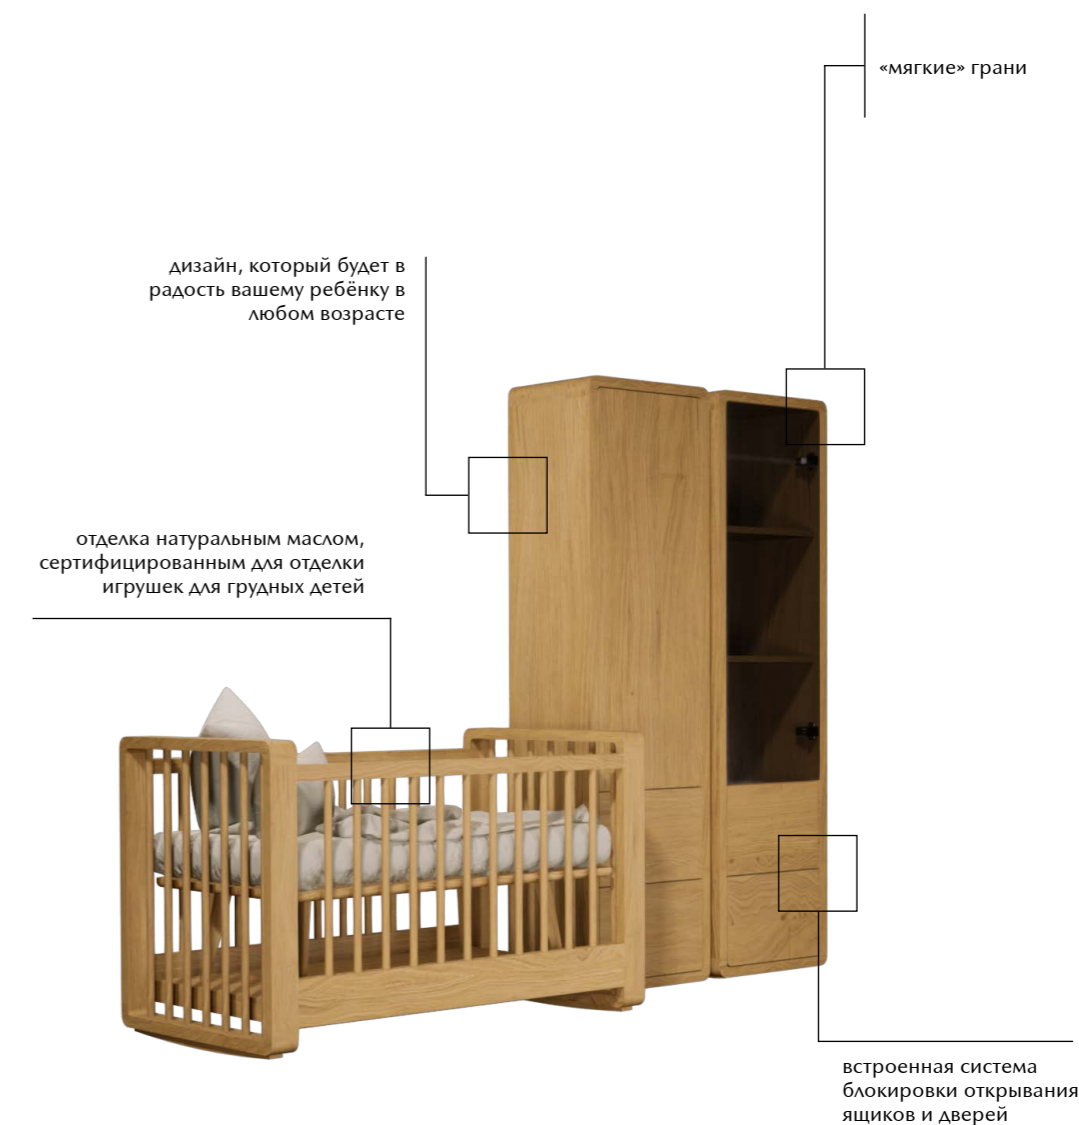

ОТЛИЧИТЕЛЬНЫЕ ОСОБЕННОСТИ