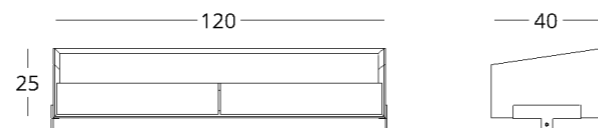

стоимость смотрите на нашем сайте: www.taffor.com | hello@taffor.com

коллекция

MINIMA

РАБОЧИЙ СТОЛ

Габариты:
высота - 25 см
ширина - 120 см
глубина - 40 см

Артикул: 017.005.2027-S
Материал: дуб европейский
Отделка: натуральное масло
Вес: 25 кг.

1. Опции:
2. разделители
   - вкладыш для для мелких канцелярских принадлежностей
   - мягкий вкладыш на дно