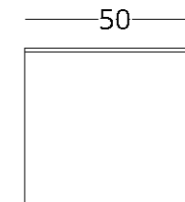

Навесное варианта тумбы выглядит визуально легко, удобно производить уборку под тумбой. Однако нужно принимать во внимание материал стены, на которую планируется повесить тумбу.