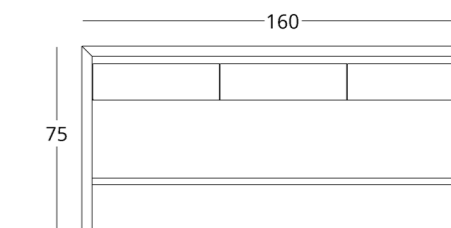

стоимость смотрите на нашем сайте: www.taffor.com | hello@taffor.com