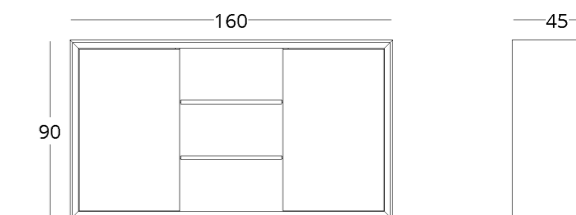

стоимость смотрите на нашем сайте: www.taffor.com | hello@taffor.com

087

стоимость смотрите на нашем сайте: www.taffor.com | hello@taffor.com