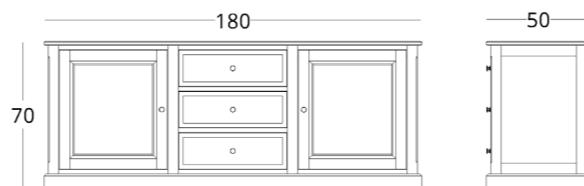

стоимость смотрите на нашем сайте: www.taffor.com | hello@taffor.com

коллекция

BUREAU

ТУМБА

Габариты:
высота - 70 см
ширина - 180 см
глубина - 50 см

Артикул: 012.001.2006-S
Материал: дуб европейский, стекло
Отделка: натуральное масло
Вес: 84 кг.

Опции:

- разделители в ящике
- вкладыш в ящик для мелких канцелярских принадлежностей
- мягкий вкладыш на дно ящика
- стеклянные полки