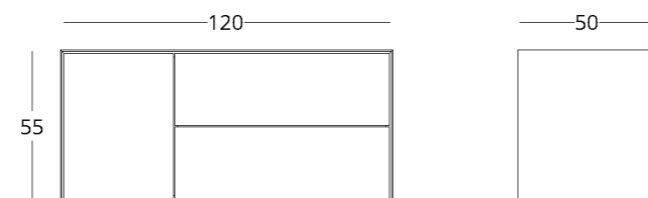

посмотреть на сайте

Для просмотра 3D модели в браузере и её размещения в вашем интерьере отсканируйте QR код и перейдите по ссылке

или перейдите по прямой ссылке:

коллекция

MINIMA
bathroom

ТУМБА ПОД РАКОВИНУ