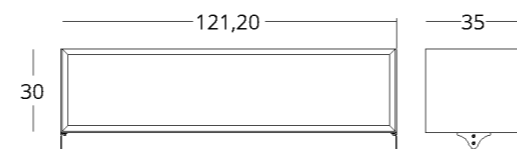

стоимость смотрите на нашем сайте: www.taffor.com | hello@taffor.com

ПОЛКА

коллекция

MINIMA

Габариты:
высота - 4 см
ширина - 121,2 см
глубина - 35 см

Артикул: 017.005.2022-S
Материал: дуб европейский
Отделка: натуральное масло
Вес: 10 кг.

Опции:
• декорирование грани