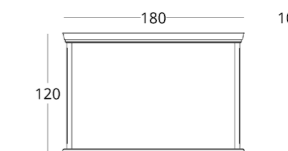

ЗЕРКАЛО НАПОЛЬНОЕ

Габариты:
высота - 185 см
ширина - 86 см
глубина - 45 см

Артикул: 012.001.1009-S
Материал: дуб европейский,
стекло
Отделка: натуральное масло
Вес: 30 кг.

Для просмотра 3D модели в браузерере и её размещения в вашем интерьере отсканируйте QR код и перейдите по ссылке

или перейдите по прямой ссылке:

коллекция

BUREAU

ЗЕРКАЛО

Габариты:
высота - 120 см
ширина - 180 см
глубина - 10 см

Артикул: 012.001.3009-S
Материал: дуб европейский,
стекло
Отделка: натуральное масло
Вес: 30 кг.

Для просмотра 3D модели в браузерере и её размещения в вашем интерьере отсканируйте QR код и перейдите по ссылке

или перейдите по прямой ссылке: