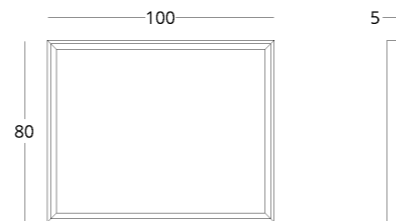

ЗЕРКАЛО НАВЕСНОЕ

Габариты:
высота - 80 см
ширина - 100 см
глубина - 5 см

Артикул: 017.003.1033-S
Материал: дуб европейский,
стекло
Отделка: натуральное масло
Вес: 11 кг.

посмотреть на сайте

Для просмотра 3D модели в браузере и её размещения в вашем интерьере отсканируйте QR код и перейдите по ссылке

или перейдите по прямой ссылке:

096

стоимость смотрите на нашем сайте: www.taffor.com | hello@taffor.com

КОЛЛЕКЦИЯ

just M

ЗЕРКАЛО НАПОЛЬНОЕ

Габариты:
высота - 180 см
ширина - 75 см
глубина - 5 см

Артикул: 017.003.2033-S
Материал: дуб европейский,
стекло
Отделка: натуральное масло
Вес: 18 кг.

Крепление для навешивания на стену входит в комплект.

посмотреть на сайте

Для просмотра 3D модели в браузере и её размещения в вашем интерьере отсканируйте QR код и перейдите по ссылке

или перейдите по прямой ссылке:

097

стоимость смотрите на нашем сайте: www.taffor.com | hello@taffor.com

КОЛЛЕКЦИЯ

just M