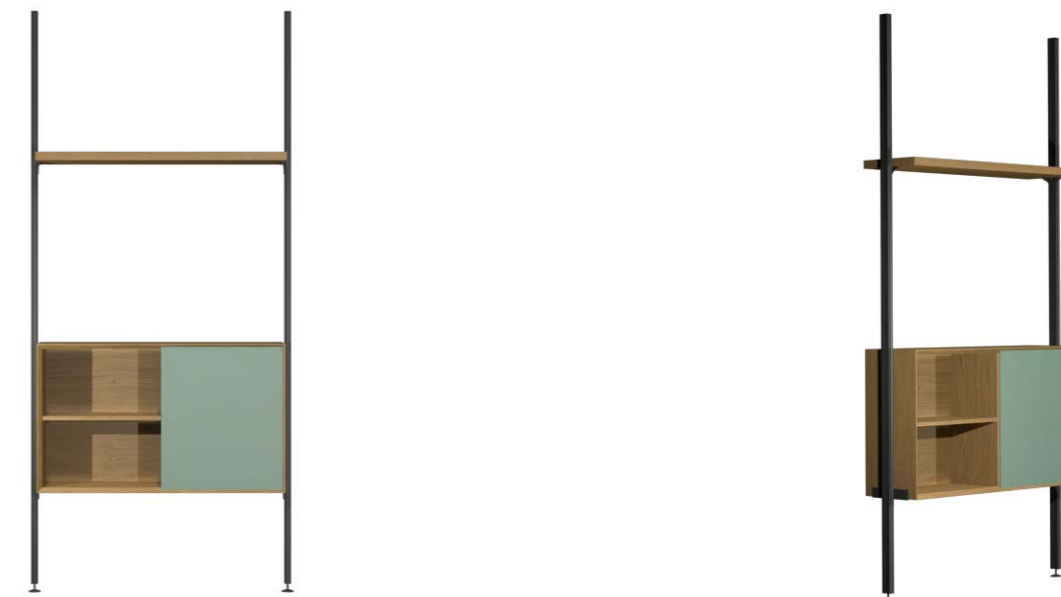

Для просмотра 3D модели в браузере и её размещения в вашем интерьере отсканируйте QR код и перейдите по ссылке

или перейдите по прямой ссылке:

коллекция

MINIMA

ТУМБА

Габариты:
высота - 40 см
ширина - 120 см
глубина - 35 см