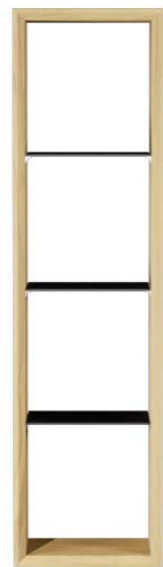

ПОЛКА

Габариты:
высота - 120 см
ширина - 32 см
глубина - 21 см

Артикул: 017.005.1031-S
Материал: дуб европейский
Отделка: бесцветный матовый
лак, стекло
Вес: 12 кг.

Опции:

- задняя стенка
- деревянные полки