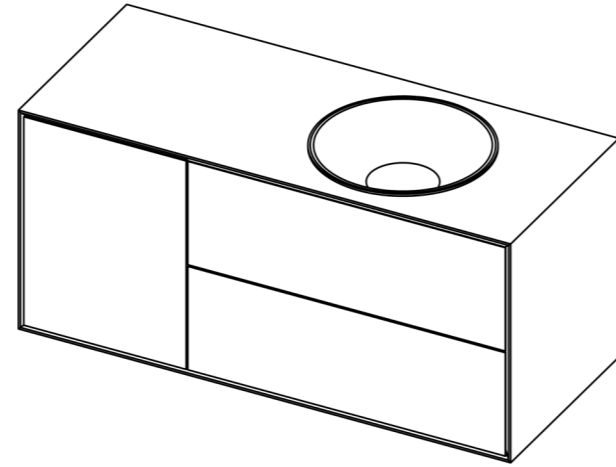

встроенная раковина

В данном варианте, в зависимости от высоты тумбы и глубины раковины ящик, находящийся непосредственно под раковиной имеет вырез для сифона или на месте этого ящика размещён фасад без самого ящика за ним.

Сомневаетесь какой вариант выбрать? Примерьте каждый из них у себя в ванной комнате:

Габариты примера:
55/120/50 (В/Ш/Г)

#3