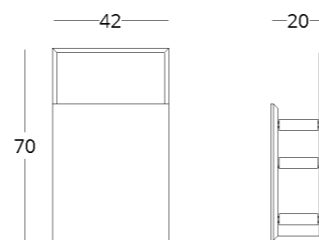

095

стоимость смотрите на нашем сайте: www.taffor.com | hello@taffor.com

коллекция

just M

ЗЕРКАЛО НАВЕСНОЕ

Габариты:
высота - 80 см
ширина - 100 см
глубина - 5 см

Артикул: 017.003.1033-S
Материал: дуб европейский,
стекло
Отделка: натуральное масло
Вес: 11 кг.