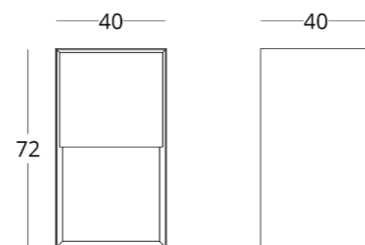

ТУМБА ПОД РАКОВИНУ

Габариты:
высота - 72 см
ширина - 40 см
глубина - 40 см

Артикул: 017.005.1129-S
Материал: дуб европейский
Отделка: бесцветный матовый лак
Вес: 30 кг.

Опции:

- изготовление с каменной столешницей
- выбор цвета каменной столешницы
- декорирование фасадов цветным стеклом
- подсветка пространства полки и \или пространства под тумбой с детектором движения или без

посмотреть на сайте

Для просмотра 3D модели в браузере и её размещения в вашем интерьере отсканируйте QR код и перейдите по ссылке

или перейдите по прямой ссылке:

коллекция

MINIMA
bathroom

ПЕНАЛ

Габариты:
высота - 180 см
ширина - 40 см
глубина - 30 см

Артикул: 017.005.1002-S
Материал: дуб европейский
Отделка: бесцветный матовый лак
Вес: 38 кг.

Пенал навесной.
Максимальная высота - 220 см

Опции:

- двери стеклянные
- двери зеркальные
- подсветка пространства под пеналом с детектором движения или без
- исполнение в напольном варианте

посмотреть на сайте

Для просмотра 3D модели в браузере и её размещения в вашем интерьере отсканируйте QR код и перейдите по ссылке

или перейдите по прямой ссылке: