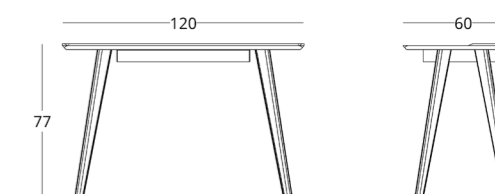

или перейдите по прямой ссылке:

only GNE

стоимость смотрите на нашем сайте: www.taffor.com | hello@taffor.com

МЕДИАЦЕНТР

ТУМБА ПОД ВИНИЛ

Габариты:
высота - 56 см
ширина - 150 см
глубина - 41 см

Артикул: 014.005.1005-S
Материал: дуб европейский
Отделка: масло натуральное
Вес: 30 кг.