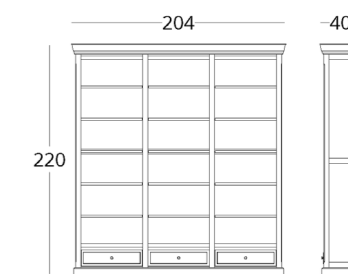

стоимость смотрите на нашем сайте: www.taffor.com | hello@taffor.com