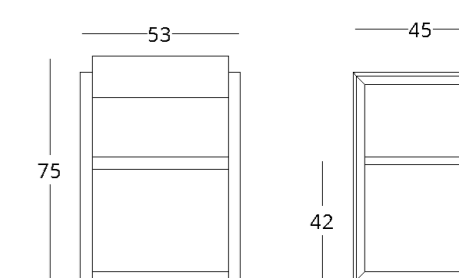

стоимость смотрите на нашем сайте: www.taffor.com | hello@taffor.com

КОЛЛЕКЦИЯ

just M

ПОЛУКРЕСЛО

Габариты:
высота - 75 см
ширина - 53 см
глубина - 45 см

Артикул: 017.003.5007-S
Материал: дуб европейский
Отделка: натуральное масло
Вес: 14 кг.

051

стоимость смотрите на нашем сайте: www.taffor.com | hello@taffor.com

КОЛЛЕКЦИЯ

just M

СТУЛ БАРНЫЙ

Габариты:
высота - 101 см
ширина - 53 см
глубина - 60 см

Артикул: 017.003.2007-S
Материал: дуб европейский
Отделка: натуральное масло
Вес: 10 кг.