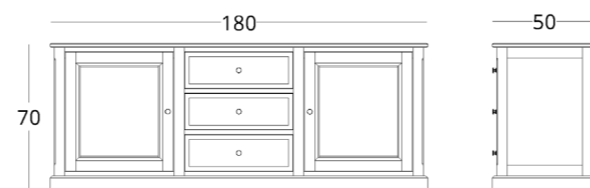

посмотреть на сайте

Для просмотра 3D модели в браузере и её размещения в вашем интерьере отсканируйте QR код и перейдите по ссылке

или перейдите по прямой ссылке: