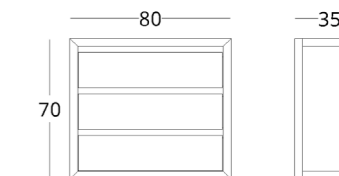

коллекция

NUMBER 1

посмотреть на сайте

Для просмотра 3D модели в браузере и её размещения в вашем интерьере отсканируйте QR код и перейдите по ссылке

или перейдите по прямой ссылке:

ПОЛКА НАВЕСНАЯ

Габариты:
высота - 160 см
ширина - 40 см
глубина - 24 см