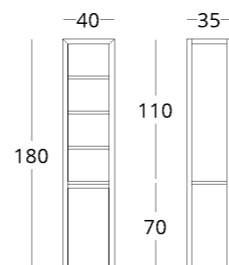

Место для будущих ваших или наших идей.