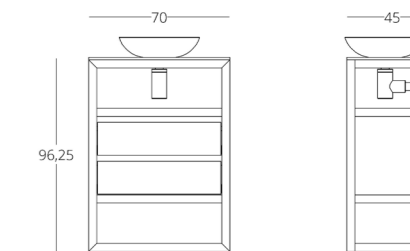

посмотреть на сайте

Для просмотра 3D модели в браузере и её размещения в вашем интерьере отсканируйте QR код и перейдите по ссылке

ССЫЛКА ВРЕМЕННО
ОТСУТСТВУЕТ

или перейдите по прямой ссылке:

ССЫЛКА ВРЕМЕННО
ОТСУТСТВУЕТ