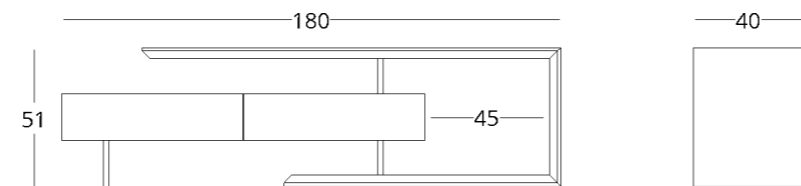

ТВ ТУМБА

Габариты:
высота - 51 см
ширина - 180 см
глубина - 40 см

Артикул: 017.003.1005-S
Материал: дуб европейский
Отделка: натуральное масло
Вес: 45 кг.

Ящики тумбы оснащены направляющими скрытого монтажа с доводчиком

Опции:

- разделители в ящиках
- вкладыш в ящик для мелких канцелярских принадлежностей
- мягкий вкладыш на дно ящика
- отверстия в столешнице для проводов
- встроенное в столешницу устройство для беспроводной зарядки мобильных устройств
- декорирование фасадов цветным стеклом
- правое или левое исполнение

посмотреть на сайте

Для просмотра 3D модели в браузере и её размещения в вашем интерьере отсканируйте QR код и перейдите по ссылке

или перейдите по прямой ссылке:

070

КОЛЛЕКЦИЯ

just M

стоимость смотрите на нашем сайте: www.taffor.com | hello@taffor.com

ТВ ТУМБА

Габариты:
высота - 50 см
ширина - 160 см
глубина - 40 см

Артикул: 017.003.1025-S
Материал: дуб европейский, металл
Отделка: натуральное масло
Вес: 55 кг.

Ящики тумбы оснащены направляющими скрытого монтажа с доводчиком

Опции:

- разделители в ящиках
- вкладыш в ящик для мелких канцелярских принадлежностей
- мягкий вкладыш на дно ящика
- отверстия в столешнице для проводов
- встроенное в столешницу устройство для беспроводной зарядки мобильных устройств
- декорирование фасадов цветным стеклом

посмотреть на сайте

Для просмотра 3D модели в браузере и её размещения в вашем интерьере отсканируйте QR код и перейдите по ссылке

или перейдите по прямой ссылке:

КОЛЛЕКЦИЯ

just M