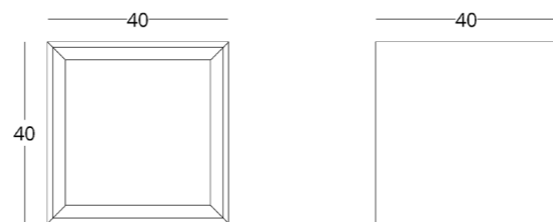

посмотреть на сайте

Для просмотра 3D модели в браузере и её размещения в вашем интерьере отсканируйте QR код и перейдите по ссылке

или перейдите по прямой ссылке:

стоимость смотрите на нашем сайте: www.taffor.com | hello@taffor.com

КОЛЛЕКЦИЯ

just M

СТОЛ ЖУРНАЛЬНЫЙ

Габариты:
высота - 32 см
ширина - 100 см
глубина - 60 см

Артикул: 017.003.1018-S
Материал: дуб европейский
Отделка: натуральное масло
Вес: 38 кг.

посмотреть на сайте

Для просмотра 3D модели в браузере и её размещения в вашем интерьере отсканируйте QR код и перейдите по ссылке

или перейдите по прямой ссылке: