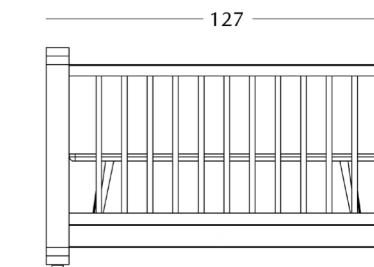

посмотреть на сайте

Для просмотра 3D модели в браузере и её размещения в вашем интерьере отсканируйте QR код и перейдите по ссылке

или перейдите по прямой ссылке:

коллекция / WALLE

КРОВАТЬ

Габариты:
высота - 66 см
ширина - 207 см
глубина - 97 см