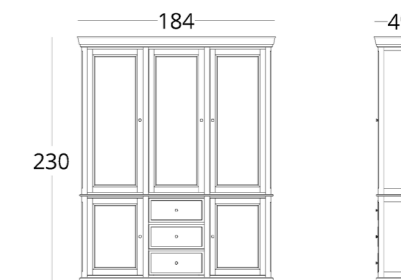

Для просмотра 3D модели в браузере и её размещения в вашем интерьере отсканируйте QR код и перейдите по ссылке

или перейдите по прямой ссылке:

коллекция

BUREAU

СТОЛ ОБЕДЕННЫЙ

Габариты:
высота - 78 см
ширина - 240 см
глубина - 90 см