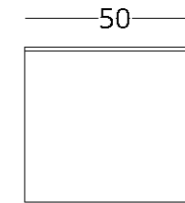

Навесное варианта тумбы выглядит визуально легко, удобно производить уборку под тумбой. Однако нужно принимать во внимание материал стены, на которую планируется повесить тумбу.