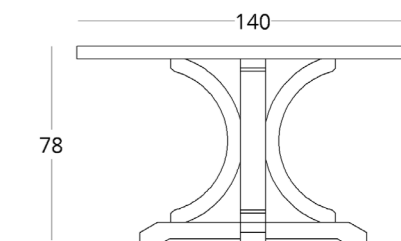

посмотреть на сайте

Для просмотра 3D модели в бра-
узере и её размещения в вашем
интерьере отсканируйте QR код
и перейдите по ссылке

или перейдите по прямой ссылке:

ТУМБА

Габариты:
высота - 70 см
ширина - 180 см
глубина - 50 см