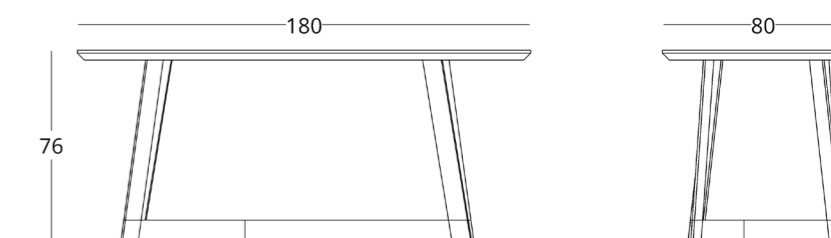

стоимость смотрите на нашем сайте: www.taffor.com | hello@taffor.com

045