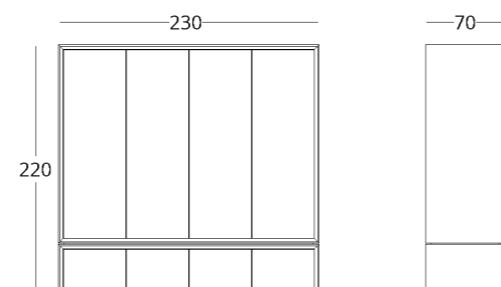

ШКАФ

Габариты:
высота - 220 см
ширина - 230 см
глубина - 70 см

Артикул: 017.003.5009-S
Материал: дуб европейский
Отделка: натуральное масло
Вес: 330 кг.

Опции:

- двери из цветного стекла
- декорирование фасадов ящиков цветным стеклом
- складные двери
- подсветка внутреннего пространства с датчиком движения

посмотреть на сайте

Для просмотра 3D модели в браузере и её размещения в вашем интерьере отсканируйте QR код и перейдите по ссылке

или перейдите по прямой ссылке:

КОЛЛЕКЦИЯ

just M

стоимость смотрите на нашем сайте: www.taffor.com | hello@taffor.com

ШКАФ

Габариты:
высота - 220 см
ширина - 230 см
глубина - 70 см

Артикул: 017.003.6009-S
Материал: дуб европейский
Отделка: натуральное масло
Вес: 330 кг.

Опции:

- вставки (филёнки) из цветного стекла
- декорирование фасадов ящиков цветным стеклом
- подсветка внутреннего пространства с датчиком движения

посмотреть на сайте

Для просмотра 3D модели в браузере и её размещения в вашем интерьере отсканируйте QR код и перейдите по ссылке

или перейдите по прямой ссылке:

КОЛЛЕКЦИЯ

just M