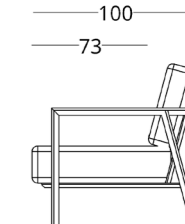

стоимость смотрите на нашем сайте: www.taffor.com | hello@taffor.com

стоимость смотрите на нашем сайте: www.taffor.com | hello@taffor.com

057