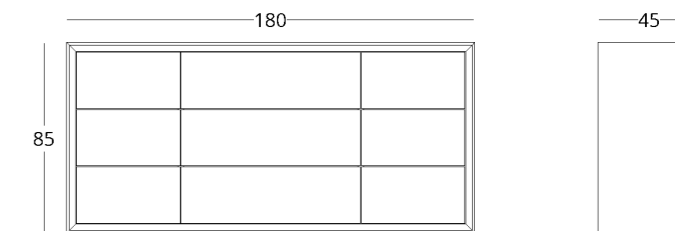

стоимость смотрите на нашем сайте: www.taffor.com | hello@taffor.com

085