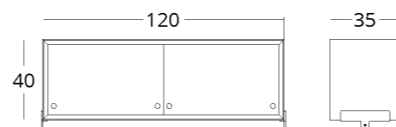

стоимость смотрите на нашем сайте: www.taffor.com | hello@taffor.com

коллекция

MINIMA

ТУМБА

Габариты:
высота - 120 см
ширина - 120 см
глубина - 35 см

Артикул: 017.005.1023-S
Материал: дуб европейский,
цветное стекло
Отделка: натуральное масло
Вес: 55 кг.

1. Опции:
2. стеклянные полки