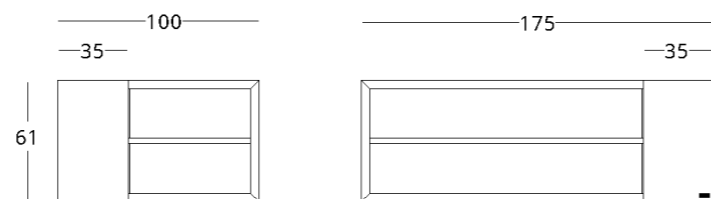

стоимость смотрите на нашем сайте: www.taffor.com | hello@taffor.com

КОЛЛЕКЦИЯ

just M

ТУМБА К ДИВАНУ

Габариты:
высота - 61 см
ширина - 220 см
глубина - 35 см

Артикул: 017.003.1044-S
Материал: дуб европейский
Отделка: натуральное масло
Вес: 52 кг.

1. Опции:
2. изменение габаритов под габариты вашего дивана