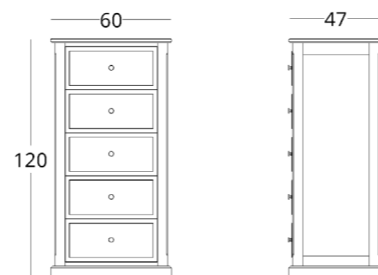

стоимость смотрите на нашем сайте: www.taffor.com | hello@taffor.com

коллекция / BUREAU

ТУМБА

Габариты:
высота - 122 см
ширина - 54 см
глубина - 47 см

Артикул: 012.001.4004-S
Материал: дуб европейский
Отделка: натуральное масло
Вес: 42 кг.

Опции:

- разделители в ящиках
- вкладыш в ящик для мелких канцелярских принадлежностей
- вкладыш на дно ящиков
- дверь стеклянная
- дверь со стеклянной филёнкой