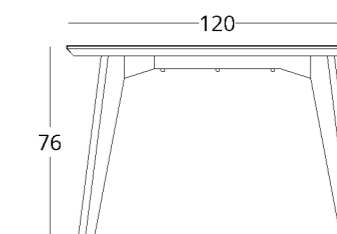

или перейдите по прямой ссылке:

КОЛЛЕКЦИЯ

just M

минимальная ширина: 120 см
максимальная ширина: 270 см (зависит от ширины в сложенном состоянии)
артикул раскладного стола: 017.003.2002-S

Особенности:

- вкладыш хранится отдельно от стола
- максимальная ширина вкладыша 50 см

СТОЛ ОБЕДЕННЫЙ

Габариты:
высота - 76 см
ширина - 160 см
глубина - 80 см

Артикул: 017.003.3002-S
Материал: дуб европейский
Отделка: бесцветный матовый
лак
Вес: 45 кг.

Оборудован ящиком с
разделителями для столовых
приборов.

Рекомендованная высота
обеденного стола - 76 см., но
в зависимости от вашего роста
и предпочтений может быть
изменена.

Опции:

- ящик для столовых
приборов открывающийся
в две стороны

посмотреть на сайте

Для просмотра 3D модели в бра-
узере и её размещения в вашем
интерьере отсканируйте QR код
и перейдите по ссылке

Рекомендованная высота
обеденного стола - 76 см., но
в зависимости от вашего роста
и предпочтений может быть
изменена.

Диаметр столешницы:

- минимум - 90 см.
- максимум - 140 см.

Опции:

- исполнение в раскладном
варианте