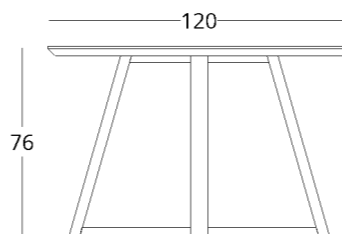

СТОЛ ОБЕДЕННЫЙ

Габариты:
высота - 76 см
диаметр - 120 см

Артикул: 017.003.1021-S
Материал: дуб европейский
Отделка: бесцветный матовый лак
Вес: 37 кг.

Рекомендованная высота обеденного стола - 76 см., но в зависимости от вашего роста и предпочтений может быть изменена.

Диаметр столешницы:

- минимум - 90 см.
- максимум - 140 см.

Опции:

- исполнение в раскладном варианте

минимальная ширина (диаметр): 100 см
максимальная ширина: 190 см (зависит от диаметра в сложенном состоянии)
артикул раскладного стола: 017.003.2021-S

Особенности:

- вкладыш хранится отдельно от стола
- максимальная ширина вкладыша 50 см

Для просмотра 3D модели в браузере и её размещения в вашем интерьере отсканируйте QR код и перейдите по ссылке

или перейдите по прямой ссылке:

коллекция

just M

СТОЛ ОБЕДЕННЫЙ

Габариты:
высота - 76 см
диаметр - 130 см

Артикул: 017.003.1041-S
Материал: дуб европейский
Отделка: бесцветный матовый лак
Вес: 44 кг.

Рекомендованная высота обеденного стола - 76 см., но в зависимости от вашего роста и предпочтений может быть изменена.

Диаметр столешницы:

- минимум - 100 см.
- максимум - 140 см.

Опции:

- столешница из искусственного камня
- столешница из закалённого стекла

посмотреть на сайте

Для просмотра 3D модели в браузере и её размещения в вашем интерьере отсканируйте QR код и перейдите по ссылке

или перейдите по прямой ссылке:

коллекция

just M