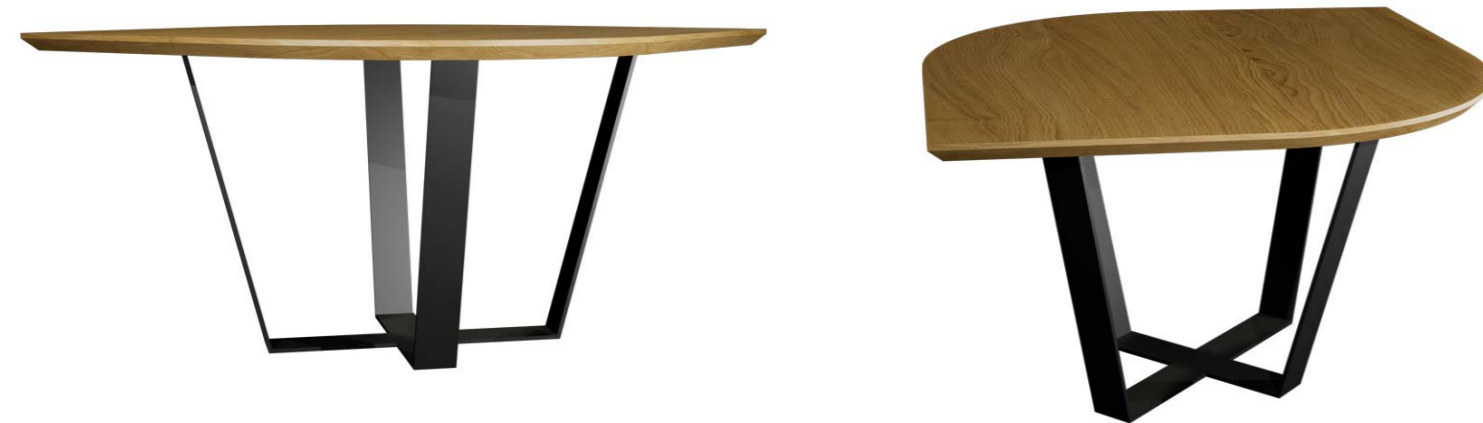

СТОЛ ОБЕДЕННЫЙ

Габариты:
высота - 76 см
ширина - 180 см
глубина - 130 см

Артикул: 017.003.1042-S
Материал: дуб европейский,
металл
Отделка: бесцветный матовый
лак
Вес: 70 кг.

Рекомендованная высота
обеденного стола - 76 см., но
в зависимости от вашего роста
и предпочтений может быть
изменена.

Максимальная ширина - 220 см

Опции:

- оборудование
  декоративным камином на
  биотоплеве
- подстолье из зеркальной
  нержавеющей стали

посмотреть на сайте

Для просмотра 3D модели в бра-
узере и её размещения в вашем
интерьере отсканируйте QR код
и перейдите по ссылке

или перейдите по прямой ссылке:

КОЛЛЕКЦИЯ

just M

стоимость смотрите на нашем сайте: www.taffor.com | hello@taffor.com

СТОЛ ОБЕДЕННЫЙ

Габариты:
высота - 76 см
ширина - 200 см
глубина - 80 см

Артикул: 017.003.1043-S
Материал: дуб европейский,
металл
Отделка: бесцветный матовый
лак
Вес: 70 кг.

Рекомендованная высота
обеденного стола - 76 см., но
в зависимости от вашего роста
и предпочтений может быть
изменена.

Максимальная глубина - 110 см
Максимальная ширина - 240 см

Опции:

- оборудование
  декоративным камином на
  биотоплеве
- подстолье из зеркальной
  нержавеющей стали

посмотреть на сайте

Для просмотра 3D модели в бра-
узере и её размещения в вашем
интерьере отсканируйте QR код
и перейдите по ссылке

или перейдите по прямой ссылке:

КОЛЛЕКЦИЯ

just M