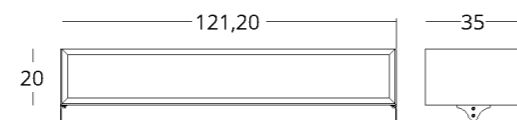

ПОЛКА

коллекция

MINIMA

Габариты:
высота - 10/20/30 см
ширина - 121,2 см
глубина - 35 см

Артикул: 017.005.1022-S
Материал: дуб европейский
Отделка: натуральное масло
Общий вес: 14/18/23 кг.

Для просмотра 3D модели в браузере и её размещения в вашем интерьере отсканируйте QR код и перейдите по ссылке

или перейдите по прямой ссылке:

ПОЛКА

коллекция

MINIMA

Габариты:
высота - 4 см
ширина - 121,2 см
глубина - 35 см

Артикул: 017.005.2022-S
Материал: дуб европейский
Отделка: натуральное масло
Вес: 10 кг.

Опции:
• декорирование грани

Для просмотра 3D модели в браузере и её размещения в вашем интерьере отсканируйте QR код и перейдите по ссылке

или перейдите по прямой ссылке: