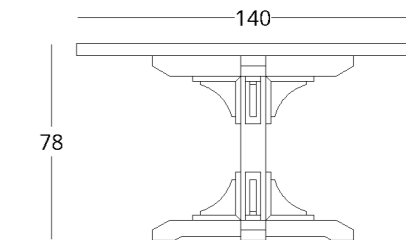

стоимость смотрите на нашем сайте: www.taffor.com | hello@taffor.com