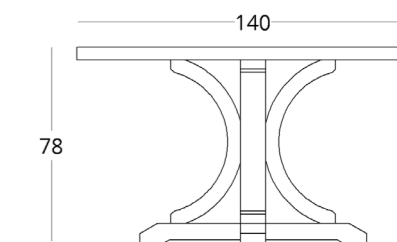

## ТУМБА

Габариты:  
высота - 70 см  
ширина - 180 см  
глубина - 50 см

Артикул: 012.001.1006-S  
Материал: дуб европейский  
Отделка: натуральное масло  
Вес: 60 кг.