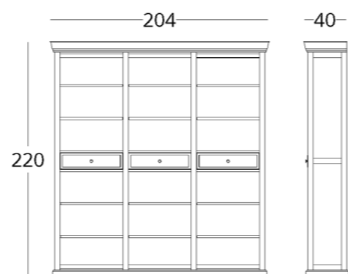

БИБЛИОТЕКА

Габариты:
высота - 230 см
ширина - 203 см
глубина - 40 см

Артикул: 012.001.3101-S
Материал: дуб европейский
Отделка: натуральное масло
Вес: 120 кг.

Опции:

- двери из прозрачного стекла
- стеклянные полки
- подсветка внутреннего пространства
- разделители в ящиках
- вкладыш в ящик для для мелких канцелярских принадлежностей
- мягкий вкладыш на дно ящика

посмотреть на сайте

Для просмотра 3D модели в браузере и её размещения в вашем интерьере отсканируйте QR код и перейдите по ссылке

или перейдите по прямой ссылке:

коллекция

BUREAU

БИБЛИОТЕКА

Габариты:
высота - 220 см
ширина - 204 см
глубина - 40 см

Артикул: 012.001.2001-S
Материал: дуб европейский, стекло
Отделка: натуральное масло
Вес: 120 кг.

Опции:

- двери из прозрачного стекла
- стеклянные полки
- подсветка внутреннего пространства
- разделители в ящиках
- вкладыш в ящик для для мелких канцелярских принадлежностей
- мягкий вкладыш на дно ящика

посмотреть на сайте

Для просмотра 3D модели в браузере и её размещения в вашем интерьере отсканируйте QR код и перейдите по ссылке

или перейдите по прямой ссылке: