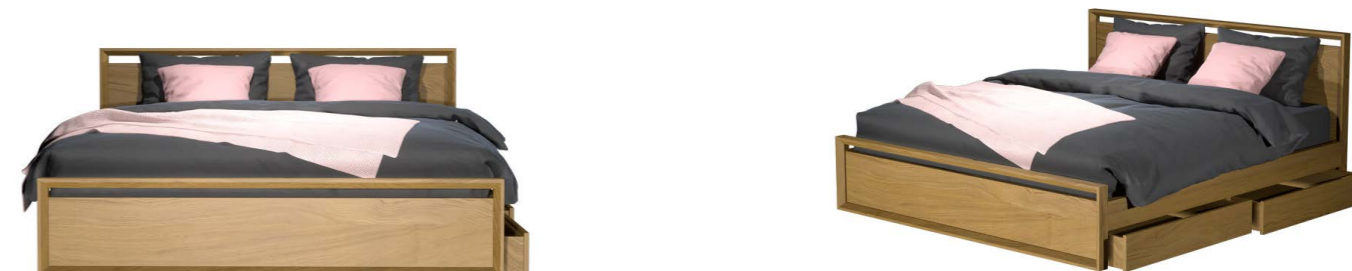

стоимость смотрите на нашем сайте: www.taffor.com | hello@taffor.com