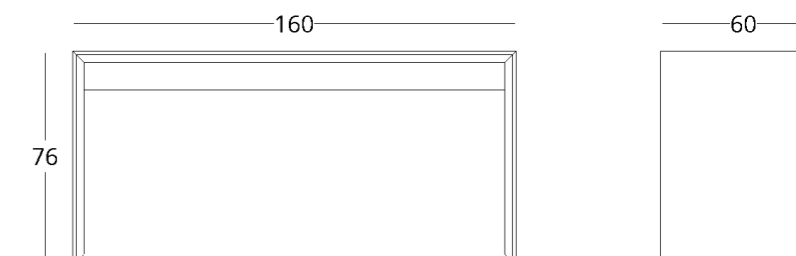

стоимость смотрите на нашем сайте: www.taffor.com | hello@taffor.com