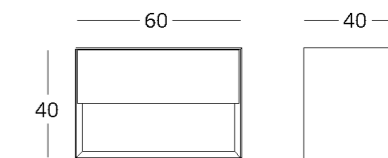

посмотреть на сайте

Для просмотра 3D модели в браузере и её размещения в вашем интерьере отсканируйте QR код и перейдите по ссылке

или перейдите по прямой ссылке:

коллекция

MINIMA
bathroom

КОРЗИНА ДЛЯ БЕЛЬЯ