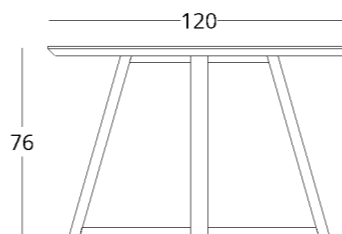

СТОЛ ОБЕДЕННЫЙ

Габариты:
высота - 76 см
диаметр - 120 см

Артикул: 017.003.1021-S
Материал: дуб европейский
Отделка: бесцветный матовый
лак
Вес: 37 кг.

Рекомендованная высота
обеденного стола - 76 см., но
в зависимости от вашего роста
и предпочтений может быть
изменена.

Диаметр столешницы:
• минимум - 90 см.
• максимум - 140 см.

Опции:
• исполнение в раскладном
варианте

посмотреть на сайте

Для просмотра 3D модели в бра-
узере и её размещения в вашем
интерьере отсканируйте QR код
и перейдите по ссылке

или перейдите по прямой ссылке:

038

КОЛЛЕКЦИЯ

just M

минимальная ширина (диаметр): 100 см
максимальная ширина: 190 см (зависит от диаметра в сложенном состоянии)
артикул раскладного стола: 017.003.2021-S

Особенности:

- вкладыш хранится отдельно от стола
- максимальная ширина вкладыша 50 см

стоимость смотрите на нашем сайте: www.taffor.com | hello@taffor.com

СТОЛ ОБЕДЕННЫЙ

Габариты:
высота - 76 см
диаметр - 130 см

Артикул: 017.003.1041-S
Материал: дуб европейский
Отделка: бесцветный матовый
лак
Вес: 44 кг.

Рекомендованная высота
обеденного стола - 76 см., но
в зависимости от вашего роста
и предпочтений может быть
изменена.

Диаметр столешницы:
• минимум - 100 см.
• максимум - 140 см.

Опции:
• столешница из
искусственного камня
• столешница из закалённого
стекла

посмотреть на сайте

Для просмотра 3D модели в бра-
узере и её размещения в вашем
интерьере отсканируйте QR код
и перейдите по ссылке

или перейдите по прямой ссылке:

КОЛЛЕКЦИЯ

just M

стоимость смотрите на нашем сайте: www.taffor.com | hello@taffor.com

039