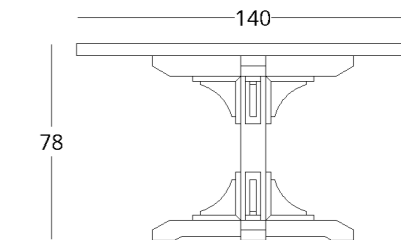

стоимость смотрите на нашем сайте: www.taffor.com | hello@taffor.com