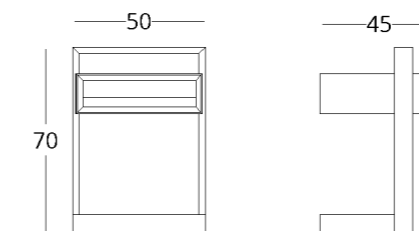

ТУМБОЧКА ПРИКРОВАТНАЯ

КОЛЛЕКЦИЯ

just M

Габариты:
высота - 70 см
ширина - 50 см
глубина - 45 см

Артикул: 017.003.6038-S
Материал: дуб европейский
Отделка: натуральное масло
Вес: 12 кг.

Габариты:
высота - 64 см
ширина - 40 см
глубина - 40 см