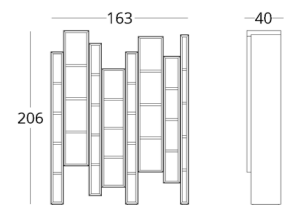

стоимость смотрите на нашем сайте: www.taffor.com | hello@taffor.com