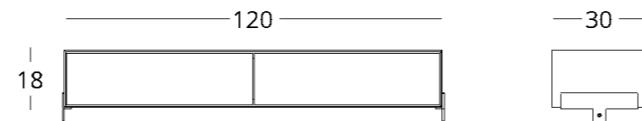

посмотреть на сайте

Для просмотра 3D модели в браузере и её размещения в вашем интерьере отсканируйте QR код и перейдите по ссылке

или перейдите по прямой ссылке:

коллекция

MINIMA

ТУМБА ПОД ВИНИЛ

Габариты:
высота - 40 см
ширина - 120 см
глубина - 40 см