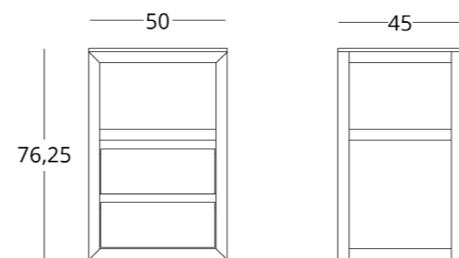

стоимость смотрите на нашем сайте: www.taffor.com | hello@taffor.com

коллекция / NUMBER 1

ТУМБА ПОД РАКОВИНУ

Габариты:
высота - 96.25 см
ширина - 70 см
глубина - 45 см

Артикул: 017.012.4001-S
Материал: дуб европейский
Отделка: бесцветный матовый
лак
Вес: 30 кг.

Опции:

- изготовление с каменной столешницей
- выбор цвета каменной столешницы
- декорирование фасадов цветным стеклом
- изменение количества ящиков
- подсветка пространства полки и \или пространства под тумбой с детектором движения или без