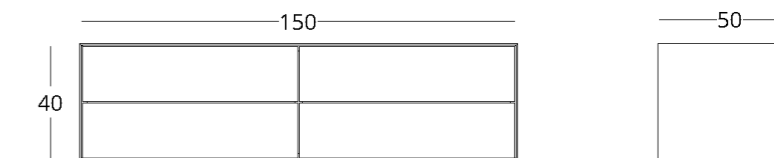

Опции:

- на одну раковину
- декорирование фасадов цветным стеклом
- изготовление с каменной столешницей
- выбор цвета каменной столешницы
- подсветка пространства под тумбой с детектором движения или без

посмотреть на сайте

Для просмотра 3D модели в браузере и её размещения в вашем интерьере отсканируйте QR код и перейдите по ссылке

или перейдите по прямой ссылке:

коллекция

MINIMA
bathroom