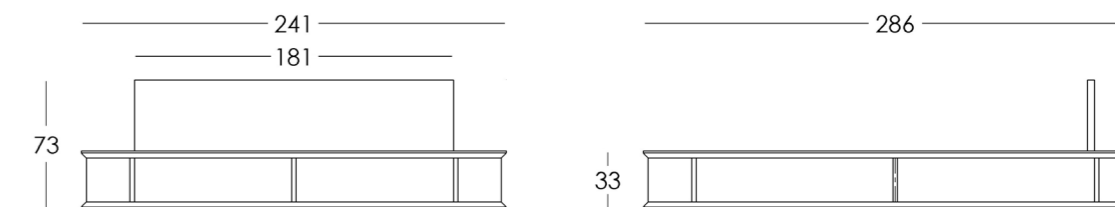

стоимость смотрите на нашем сайте: www.taffor.com | hello@taffor.com

КОЛЛЕКЦИЯ

just M