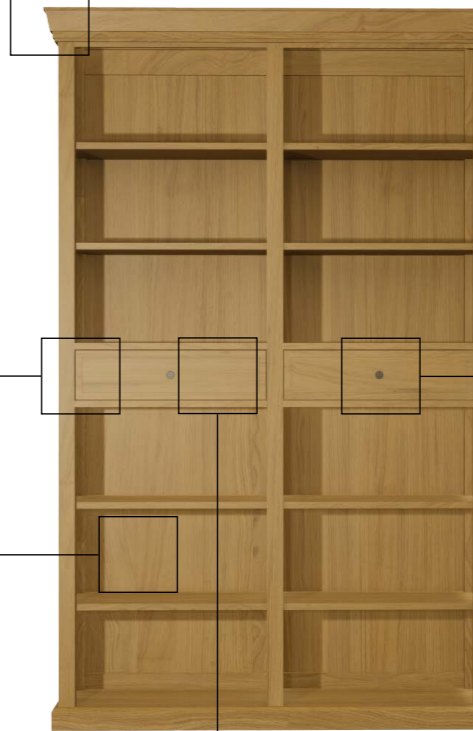

широчайший выбор лицевой фурнитуры

так же вы можете предоставить собственную фурнитуру

etc.

два варианта фасадов ящиков на ваш выбор