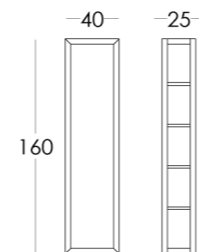

или перейдите по прямой ссылке:

коллекция / NUMBER 1

ЗЕРКАЛО НАПОЛЬНОЕ

Габариты:
высота - 167 см
ширина - 60 см
глубина - 44 см

Артикул: 017.012.3002-S
Материал: дуб европейский,
влагостойкое зеркало
Отделка: бесцветный матовый лак
Вес: 10 кг.