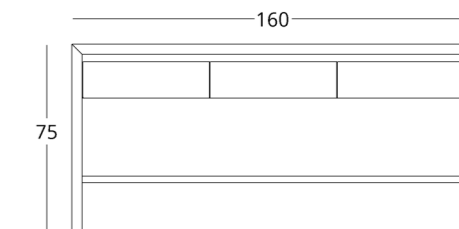

 посмотреть на сайте

Для просмотра 3D модели в браузере и её размещения в вашем интерьере отсканируйте QR код и перейдите по ссылке

или перейдите по прямой ссылке:

коллекция / NUMBER 1

ТУМБА ПОД РАКОВИНУ

Габариты:
высота - 76.25 см
ширина - 50 см
глубина - 45 см