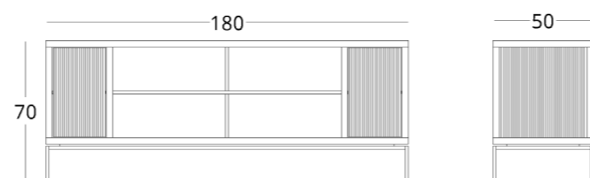

стоимость смотрите на нашем сайте: www.taffor.com | hello@taffor.com

only GNE

ТВ ТУМБА

Габариты:
высота - 57 см
ширина - 180 см
глубина - 45 см

Артикул: 014.005.0008-S
Материал: олива
Отделка: масло натуральное
Вес: 60 кг.

Опции:

- изменение пропорций с учётом габаритов вашей техники
- двери из прозрачного стекла
- двери из цветного стекла
- покраска дверей по RAL