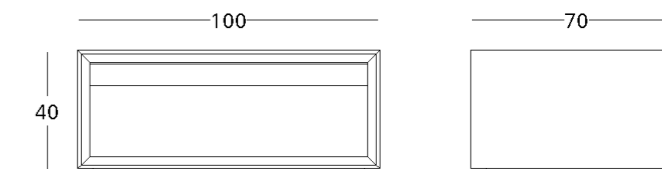

стоимость смотрите на нашем сайте: www.taffor.com | hello@taffor.com

коллекция

just M