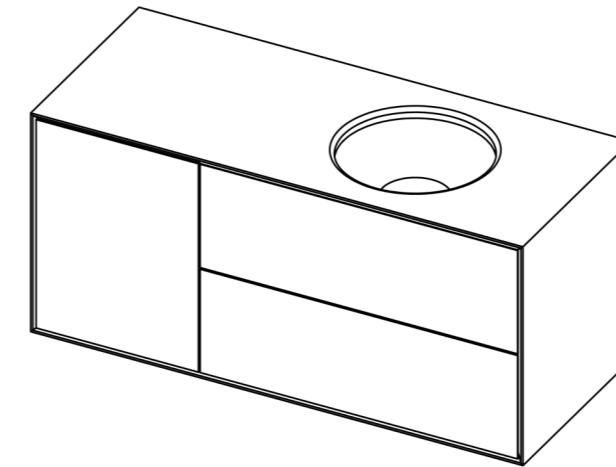

встроенная под столешницу раковина

В зависимости от высоты тумбы и глубины раковины ящик, находящийся непосредственно под раковиной имеет вырез для сифона или на месте этого ящика размещён фасад без самого ящика за ним.

Сомневаетесь какой вариант выбрать? Примерьте каждый из них у себя в ванной комнате:

Габариты примера:
55/120/50 (В/Ш/Г)

#4