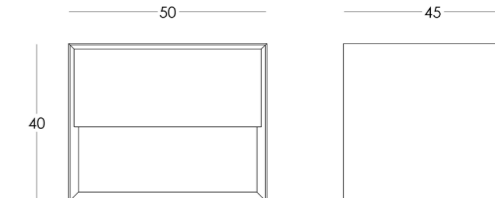

КРОВАТЬ

Габариты:
высота - 95 см
ширина - 185 см
глубина - 220 см

Артикул: 017.005.1032-S
Материал: дуб европейский
Отделка: натуральное масло
Общий вес: 96 кг.

Опции:

- производство без ящиков

посмотреть на сайте

Для просмотра 3D модели в браузере и её размещения в вашем интерьере отсканируйте QR код и перейдите по ссылке

ССЫЛКА ВРЕМЕННО
ОТСУТСТВУЕТ

или перейдите по прямой ссылке:

ССЫЛКА ВРЕМЕННО
ОТСУТСТВУЕТ

коллекция

MINIMA

ТУМБА ПРИКРОВАТНАЯ

Габариты:
высота - 40 см
ширина - 50 см
глубина - 45 см

Артикул: 017.005.1016-S
Материал: дуб европейский
Отделка: натуральное масло
Вес: 17 кг.

Опции:

- встроенная беспроводная зарядка для мобильных устройств

посмотреть на сайте

Для просмотра 3D модели в браузере и её размещения в вашем интерьере отсканируйте QR код и перейдите по ссылке

ССЫЛКА ВРЕМЕННО
ОТСУТСТВУЕТ

или перейдите по прямой ссылке:

ССЫЛКА ВРЕМЕННО
ОТСУТСТВУЕТ

коллекция

MINIMA