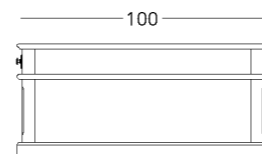

Для просмотра 3D модели в браузере и её размещения в вашем интерьере отсканируйте QR код и перейдите по ссылке

или перейдите по прямой ссылке:

коллекция

BUREAU

ТВ ТУМБА

Габариты:
высота - 46 см
ширина - 180 см
глубина - 40 см