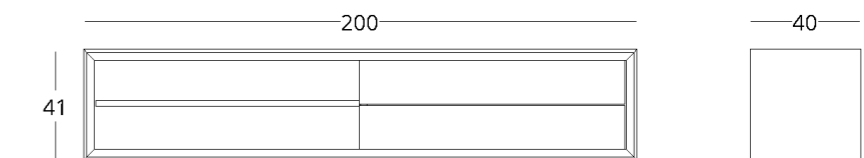

посмотреть на сайте

Для просмотра 3D модели в браузере и её размещения в вашем интерьере отсканируйте QR код и перейдите по ссылке

или перейдите по прямой ссылке:

КОЛЛЕКЦИЯ

just M

ТВ ТУМБА

Габариты:
высота - 51 см
ширина - 180 см
глубина - 40 см