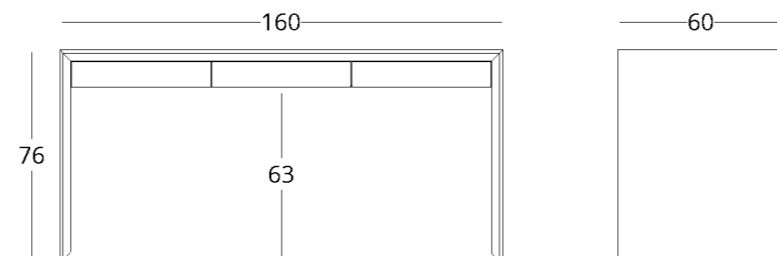

СТОЛ ПИСЬМЕННЫЙ

Габариты:
высота - 78 см
ширина - 160 см
глубина - 60 см

Артикул: 017.003.1030-S
Материал: дуб европейский
Отделка: натуральное масло
Вес: 60 кг.

Максимальная глубина - 70 см
Максимальная ширина - 240 см

Ящики оснащены направляющими скрытого монтажа с доводчиком.

Опции:

- разделители в ящиках
- вкладыш в ящик для мелких вещей
- мягкий вкладыш на дно ящика
- органайзер для проводов
- прямое подключение стола к электросети
- встроенное в столешницу беспроводная зарядка
- декорирование фасадов ящиков цветным стеклом

посмотреть на сайте

Для просмотра 3D модели в браузере и её размещения в вашем интерьере отсканируйте QR код и перейдите по ссылке

или перейдите по прямой ссылке:

коллекция

just M

стоимость смотрите на нашем сайте: www.taffor.com | hello@taffor.com

СТОЛ ПИСЬМЕННЫЙ

Габариты:
высота - 76 см
ширина - 160 см
глубина - 60 см

Артикул: 017.003.2030-S
Материал: дуб европейский
Отделка: натуральное масло
Вес: 48 кг.

Максимальная глубина - 70 см
Максимальная ширина - 240 см

Опции:

- отверстия в столешнице для проводов
- органайзер для проводов
- прямое подключение стола к электросети (включает в себя сетевой фильтр)
- встроенное в столешницу устройство для беспроводной зарядки мобильных устройств

посмотреть на сайте

Для просмотра 3D модели в браузере и её размещения в вашем интерьере отсканируйте QR код и перейдите по ссылке

или перейдите по прямой ссылке:

коллекция

just M