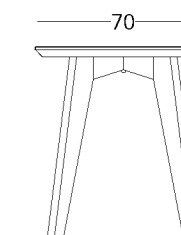

## СТОЛ ОБЕДЕННЫЙ

Габариты:  
высота - 76 см  
ширина - 120 см  
глубина - 70 см

Артикул: 017.003.1002-S  
Материал: дуб европейский  
Отделка: бесцветный матовый  
лак  
Вес: 35 кг.

Рекомендованная высота  
обеденного стола - 76 см., но  
в зависимости от вашего роста  
и предпочтений может быть  
изменена.

или перейдите по прямой ссылке:

КОЛЛЕКЦИЯ

just M

минимальная ширина: 120 см  
максимальная ширина: 270 см (зависит от ширины в сложенном состоянии)  
артикул раскладного стола: 017.003.2002-S

Особенности:

## СТОЛ ОБЕДЕННЫЙ

Габариты:  
высота - 76 см  
ширина - 160 см  
глубина - 80 см

Артикул: 017.003.3002-S  
Материал: дуб европейский  
Отделка: бесцветный матовый  
лак  
Вес: 45 кг.

Оборудован ящиком с  
разделителями для столовых  
приборов.

Рекомендованная высота  
обеденного стола - 76 см., но  
в зависимости от вашего роста  
и предпочтений может быть  
изменена.

Опции:

- ящик для столовых  
приборов открывающийся  
в две стороны

посмотреть на сайте