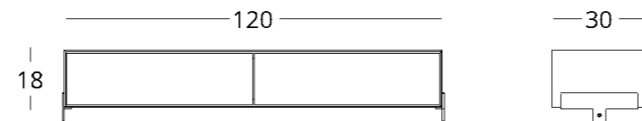

ТУМБА

Габариты:
высота - 18 см
ширина - 120 см
глубина - 30 см

Артикул: 017.005.1019-S
Материал: дуб европейский
Отделка: натуральное масло
Вес: 26 кг.

1. Опции:
2. разделители в ящиках
   - вкладыш в ящик для для мелких канцелярских принадлежностей
   - мягкий вкладыш на дно ящика

Для просмотра 3D модели в браузере и её размещения в вашем интерьере отсканируйте QR код и перейдите по ссылке

или перейдите по прямой ссылке:

коллекция

MINIMA

ТУМБА

Габариты:
высота - 40 см
ширина - 120 см
глубина - 40 см

Артикул: 017.005.1021-S
Материал: дуб европейский
Отделка: натуральное масло
Вес: 37 кг.

Оборудована двумя ящиками.

1. Опции:
2. разделители в ящиках
   - вкладыш в ящик для для мелких канцелярских принадлежностей
   - мягкий вкладыш на дно ящика

Для просмотра 3D модели в браузере и её размещения в вашем интерьере отсканируйте QR код и перейдите по ссылке

или перейдите по прямой ссылке:

коллекция

MINIMA