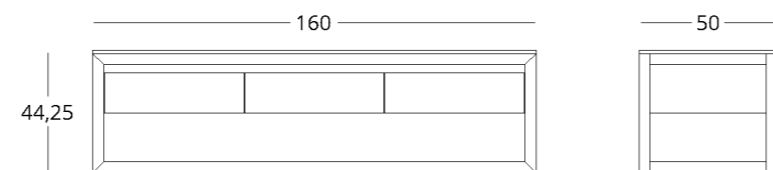

ТУМБА ПОД РАКОВИНУ

Габариты:
высота - 44,2 см
ширина - 160 см
глубина - 50 см

Артикул: 017.012.1001-S
Материал: дуб европейский,
искусственный камень
Отделка: бесцветный матовый
лак
Общий вес: 62 кг.

Максимальная глубина - 60 см
Максимальная ширина - 220 см

Опции:

- изготовление с деревянной столешницей
- выбор цвета каменной столешницы
- декорирование фасадов цветным стеклом
- изменение количества ящиков
- изменение месторасположения раковины
- подсветка пространства полки и \или пространства под тумбой с детектором движения или без

посмотреть на сайте

Для просмотра 3D модели в браузере и её размещения в вашем интерьере отсканируйте QR код и перейдите по ссылке

или перейдите по прямой ссылке:

коллекция

NUMBER 1

стоимость смотрите на нашем сайте: www.taffor.com | hello@taffor.com

ТУМБА ПОД РАКОВИНУ

Габариты:
высота - 70 см
ширина - 160 см
глубина - 50 см

Артикул: 017.012.2001-S
Материал: дуб европейский
Отделка: бесцветный матовый
лак
Общий вес: 47 кг.

Максимальная глубина - 60 см
Максимальная ширина - 220 см

Опции:

- изготовление с каменной столешницей
- выбор цвета каменной столешницы
- декорирование фасадов цветным стеклом
- изменение количества ящиков
- изменение месторасположения раковины
- подсветка пространства полки и \или пространства под тумбой с детектором движения или без

посмотреть на сайте

Для просмотра 3D модели в браузере и её размещения в вашем интерьере отсканируйте QR код и перейдите по ссылке

или перейдите по прямой ссылке:

коллекция

NUMBER 1