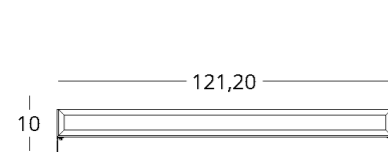

ПОЛКА

коллекция

MINIMA

Габариты:
высота - 10/20/30 см
ширина - 121,2 см
глубина - 35 см

Артикул: 017.005.1022-S
Материал: дуб европейский
Отделка: натуральное масло
Общий вес: 14/18/23 кг.

Для просмотра 3D модели в браузере и её размещения в вашем интерьере отсканируйте QR код и перейдите по ссылке

или перейдите по прямой ссылке:

ПОЛКА

коллекция

MINIMA

Габариты:
высота - 4 см
ширина - 121,2 см
глубина - 35 см

Артикул: 017.005.2022-S
Материал: дуб европейский
Отделка: натуральное масло
Вес: 10 кг.

Опции:
• декорирование грани

Для просмотра 3D модели в браузере и её размещения в вашем интерьере отсканируйте QR код и перейдите по ссылке

или перейдите по прямой ссылке: