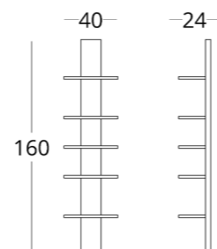

ПОЛКА НАВЕСНАЯ

Габариты:
высота - 160 см
ширина - 40 см
глубина - 24 см

Артикул: 017.012.2011-S
Материал: дуб европейский
Отделка: бесцветный матовый
лак
Вес: 12 кг.

1. Опции:
2. изменение расстояния между полками

коллекция

NUMBER 1

посмотреть на сайте

Для просмотра 3D модели в браузере и её размещения в вашем интерьере отсканируйте QR код и перейдите по ссылке

или перейдите по прямой ссылке:

СТЕЛЛАЖ НАПОЛЬНЫЙ

Габариты:
высота - 120 см
ширина - 40 см
глубина - 28 см

Артикул: 017.012.1011-S
Материал: дуб европейский
Отделка: бесцветный матовый
лак
Вес: 10 кг.

коллекция

NUMBER 1

посмотреть на сайте

Для просмотра 3D модели в браузере и её размещения в вашем интерьере отсканируйте QR код и перейдите по ссылке

или перейдите по прямой ссылке: