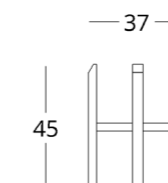

# АКСЕССУАРЫ

ПОДСТАВКА  
ДЛЯ КАШПО

аксессуары

Габариты:  
высота - 45 см  
ширина - 37 см  
глубина - 37 см

Артикул: 017.006.1002-S  
Материал: дуб европейский  
Отделка: натуральное масло  
Вес: 2 кг.

Габариты:  
высота - 55 см  
ширина - 41 см  
глубина - 41 см