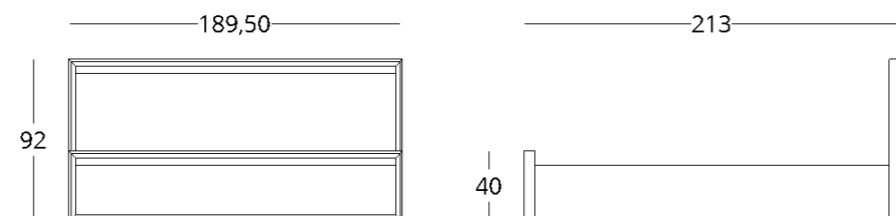

КРОВАТЬ С ПОДЪЁМНИКОМ

Габариты:
высота - 82 см
ширина - 189,5 см
глубина - 213 см

Размер спального места
(матраса): 180 см X 200 см

Артикул: 017.003.2015-S
Материал: дуб европейский
Отделка: натуральное масло
Вес: 65 кг.

Ортопедическое основание с
подъёмным механизмом входит
в стоимость кровати.

Поставляется в разобранном
виде.

1. Опции:
2. спальное место произвольного размера

Для просмотра 3D модели в браузерере и её размещения в вашем интерьере отсканируйте QR код и перейдите по ссылке

или перейдите по прямой ссылке:

080

коллекция

just M

стоимость смотрите на нашем сайте: www.taffor.com | hello@taffor.com

КРОВАТЬ С ЯЩИКАМИ

Габариты:
высота - 92 см
ширина - 189 см
глубина - 209,5 см

Размер спального места
(матраса): 180 см X 200 см

Артикул: 017.003.3015-S
Материал: дуб европейский
Отделка: натуральное масло
Вес: 80 кг.

Ортопедическое основание не
входит в стоимость кровати.

Ящики оснащены направляющими скрытого монтажа, открываются нажатием на фасад.

Поставляется в разобранном
виде.

1. Опции:
2. спальное место произвольного размера
   - мягкий вкладыш на дно ящика

Для просмотра 3D модели в браузерере и её размещения в вашем интерьере отсканируйте QR код и перейдите по ссылке

или перейдите по прямой ссылке:

081

коллекция

just M