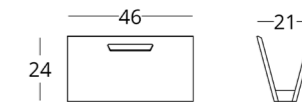

Артикул: 017.003.4039-S
Материал: дуб европейский
Вес: 6 кг.
Применение: напольное