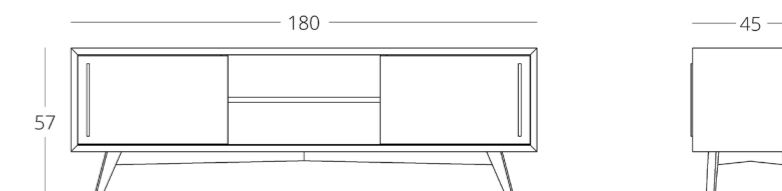

стоимость смотрите на нашем сайте: www.taffor.com | hello@taffor.com

only GNE