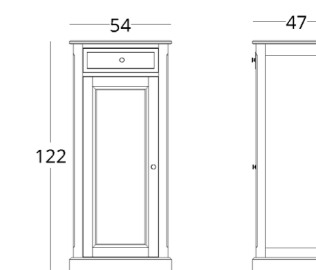

стоимость смотрите на нашем сайте: www.taffor.com | hello@taffor.com