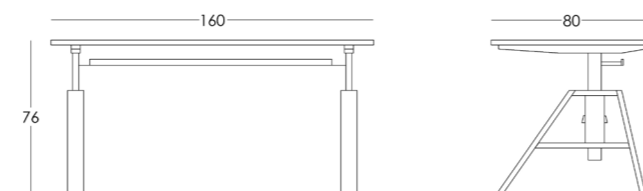

Место для будущих ваших или наших идей.