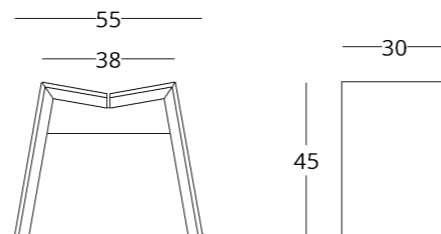

054

коллекция

just M

ЛАВКА

Габариты:
высота - 45 см
ширина - 90 см
глубина - 30 см
Высота сидения: 45 см

Артикул: 017.003.4012-S
Материал: дуб европейский
Отделка: натуральное масло
Вес: 11 кг.

Лавка на четыре гостя.

коллекция

just M

стоимость смотрите на нашем сайте: www.taffor.com | hello@taffor.com

стоимость смотрите на нашем сайте: www.taffor.com | hello@taffor.com

055

ДИВАН

Габариты:
высота - 88 см
ширина - 230 см
глубина - 120 см