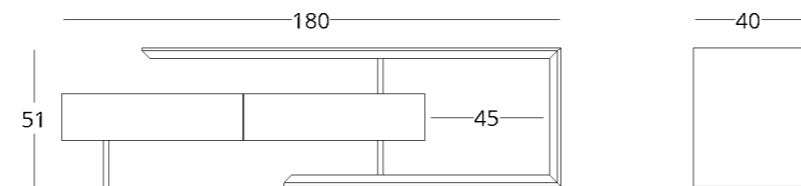

ТВ ТУМБА

Габариты:
высота - 51 см
ширина - 180 см
глубина - 40 см

Артикул: 017.003.1005-S
Материал: дуб европейский
Отделка: натуральное масло
Вес: 45 кг.

Ящики тумбы оснащены направляющими скрытого монтажа с доводчиком

Опции:

- разделители в ящиках
- вкладыш в ящик для мелких канцелярских принадлежностей
- мягкий вкладыш на дно ящика
- отверстия в столешнице для проводов
- встроенное в столешницу устройство для беспроводной зарядки мобильных устройств
- декорирование фасадов цветным стеклом
- правое или левое исполнение

посмотреть на сайте

Для просмотра 3D модели в браузере и её размещения в вашем интерьере отсканируйте QR код и перейдите по ссылке

или перейдите по прямой ссылке:

КОЛЛЕКЦИЯ

just M

стоимость смотрите на нашем сайте: www.taffor.com | hello@taffor.com

ТВ ТУМБА

Габариты:
высота - 50 см
ширина - 160 см
глубина - 40 см

Артикул: 017.003.1025-S
Материал: дуб европейский, металл
Отделка: натуральное масло
Вес: 55 кг.

Ящики тумбы оснащены направляющими скрытого монтажа с доводчиком

Опции:

- разделители в ящиках
- вкладыш в ящик для мелких канцелярских принадлежностей
- мягкий вкладыш на дно ящика
- отверстия в столешнице для проводов
- встроенное в столешницу устройство для беспроводной зарядки мобильных устройств
- декорирование фасадов цветным стеклом

посмотреть на сайте

Для просмотра 3D модели в браузере и её размещения в вашем интерьере отсканируйте QR код и перейдите по ссылке

или перейдите по прямой ссылке:

КОЛЛЕКЦИЯ

just M