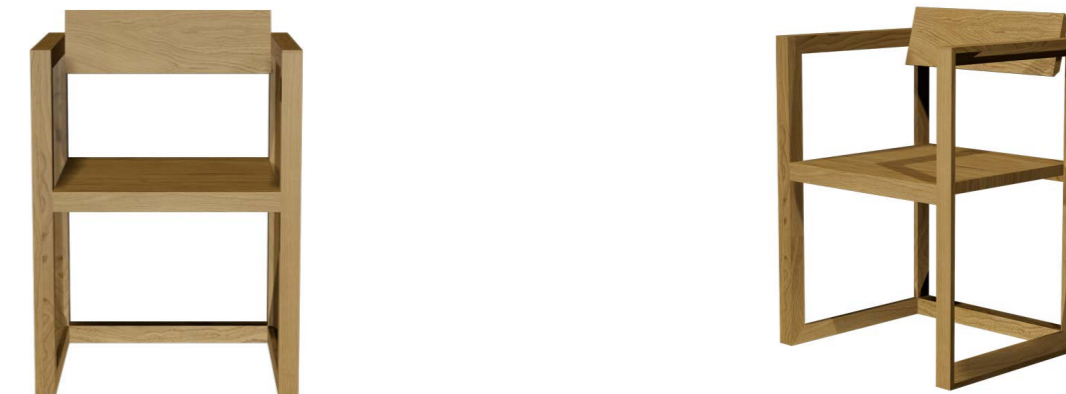

ПОЛУКРЕСЛО

Габариты:
высота - 75 см
ширина - 53 см
глубина - 45 см

Артикул: 017.003.5007-S
Материал: дуб европейский
Отделка: натуральное масло
Вес: 14 кг.

Габариты полукресла изменению не подлежат.

посмотреть на сайте

Для просмотра 3D модели в браузере и её размещения в вашем интерьере отсканируйте QR код и перейдите по ссылке

или перейдите по прямой ссылке:

051

стоимость смотрите на нашем сайте: www.taffor.com | hello@taffor.com

КОЛЛЕКЦИЯ

just M