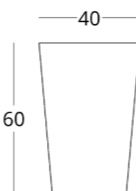

КОРЗИНА ДЛЯ БЕЛЬЯ

Габариты:
высота - 60 см
ширина - 40 см
глубина - 40 см

Артикул: 017.005.1030-S
Материал: дуб европейский
Отделка: бесцветный матовый лак
Вес: 15 кг.

посмотреть на сайте

Для просмотра 3D модели в браузере и её размещения в вашем интерьере отсканируйте QR код и перейдите по ссылке

или перейдите по прямой ссылке:

коллекция

MINIMA
bathroom

ЗЕРКАЛО

Габариты:
высота - 80 см
ширина - 150 см
глубина - 4 см

Артикул: 017.005.1011-S
Материал: дуб европейский,
влагостойкое зеркало
Отделка: бесцветный матовый лак
Вес: 24 кг.

Зеркало навесное.

посмотреть на сайте

Для просмотра 3D модели в браузере и её размещения в вашем интерьере отсканируйте QR код и перейдите по ссылке

или перейдите по прямой ссылке:

коллекция

MINIMA
bathroom