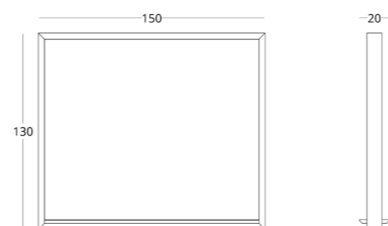

аксессуары