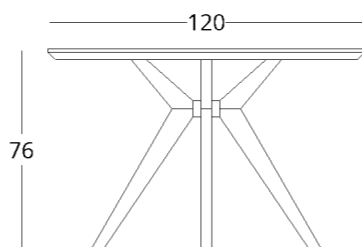

СТОЛ ОБЕДЕННЫЙ

Габариты:
высота - 76 см
диаметр - 120 см
глубина - 70 см

Артикул: 017.003.1020-S
Материал: дуб европейский
Отделка: матовый прозрачный лак
Вес: 35 кг.

Рекомендованная высота обеденного стола - 76 см., но в зависимости от вашего роста и предпочтений может быть изменена.

Диаметр столешницы:

- минимум - 90 см.
- максимум - 130 см.

Опции:

- исполнение в раскладном варианте

посмотреть на сайте

Для просмотра 3D модели в браузере и её размещения в вашем интерьере отсканируйте QR код и перейдите по ссылке

или перейдите по прямой ссылке:

коллекция

just M

минимальная ширина (диаметр): 90 см
максимальная ширина: 180 см (зависит от диаметра в сложенном состоянии)
артикул раскладного стола: 017.003.2020-S

Особенности:

- вкладыш хранится отдельно от стола
- максимальная ширина вкладыша 50 см

СТОЛ ОБЕДЕННЫЙ СКЛАДНОЙ

Габариты:
высота - 76 см
диаметр - 110 см
глубина -

Артикул: 017.003.3020-S
Материал: дуб европейский
Отделка: бесцветный матовый лак
Вес: 35 кг.

Стол складывается.
Прекрасно подходит для маленьких пространств.

Рекомендованная высота обеденного стола - 76 см., но в зависимости от вашего роста и предпочтений может быть изменена.

Диаметр столешницы:

- минимум - 90 см.
- максимум - 130 см.

посмотреть на сайте

Для просмотра 3D модели в браузере и её размещения в вашем интерьере отсканируйте QR код и перейдите по ссылке

или перейдите по прямой ссылке:

разложенный

сложенный

коллекция

just M