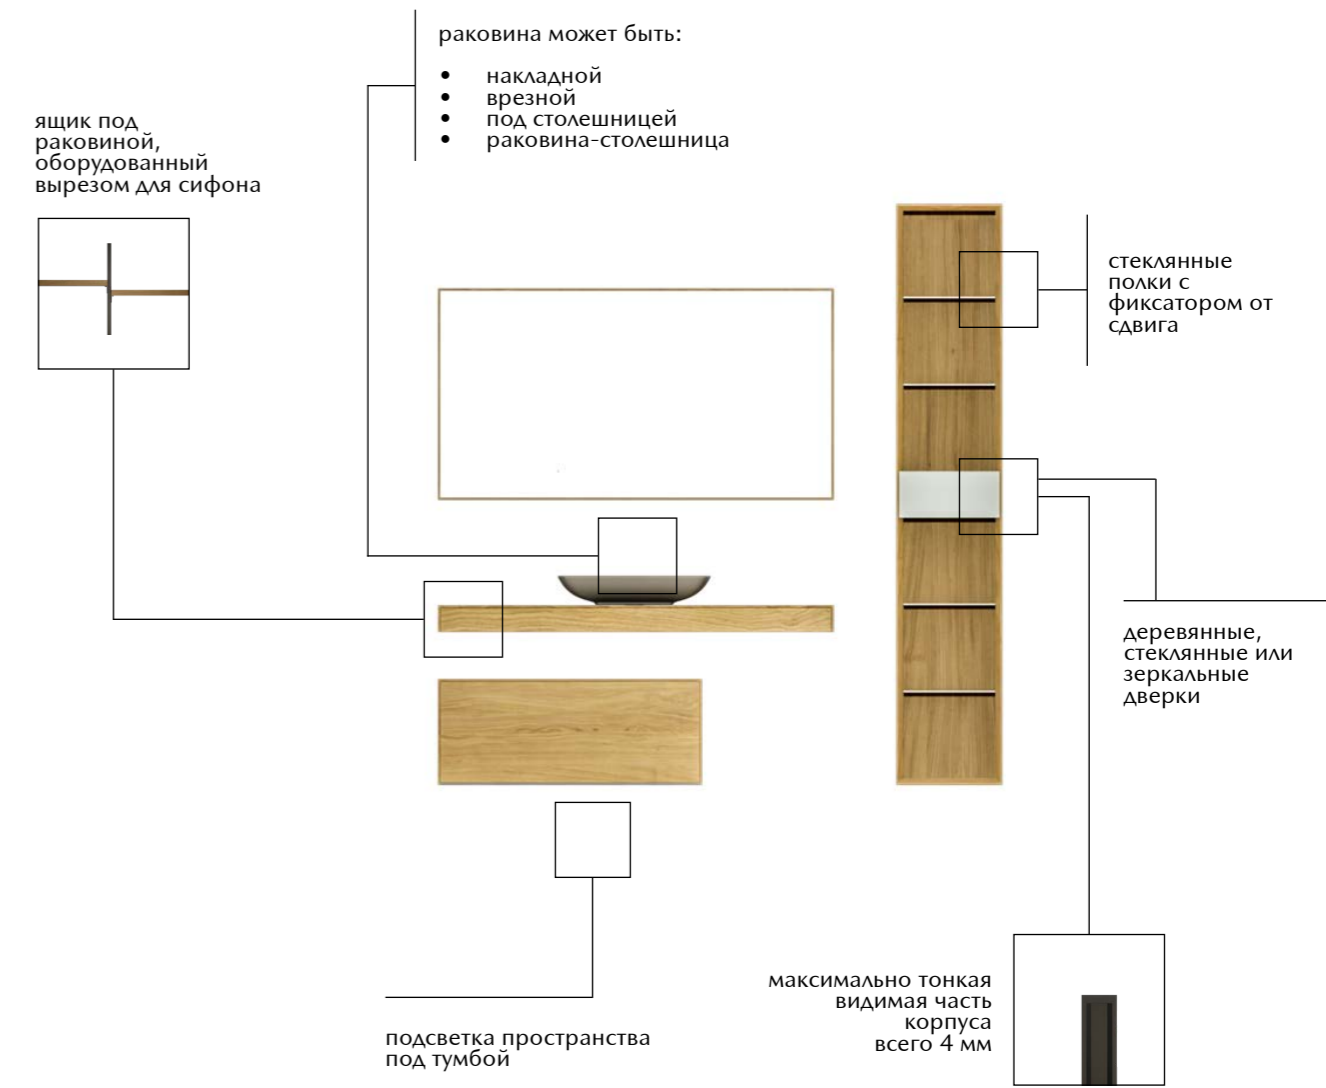

ОТЛИЧИТЕЛЬНЫЕ ОСОБЕННОСТИ