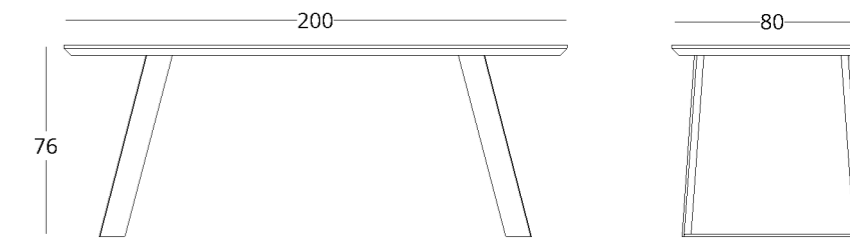

стоимость смотрите на нашем сайте: www.taffor.com | hello@taffor.com

047