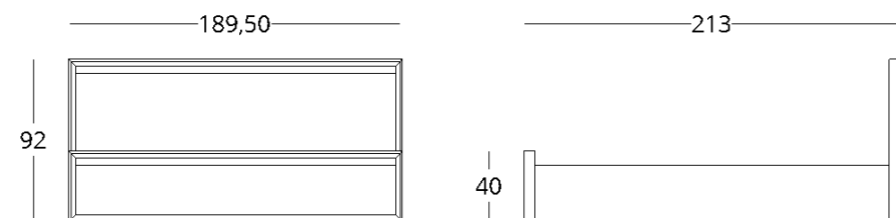

КРОВАТЬ С ПОДЪЁМНИКОМ

Габариты:
высота - 82 см
ширина - 189,5 см
глубина - 213 см

Размер спального места
(матраса): 180 см X 200 см

Артикул: 017.003.2015-S
Материал: дуб европейский
Отделка: натуральное масло
Вес: 65 кг.

Ортопедическое основание с
подъёмным механизмом входит
в стоимость кровати.

Поставляется в разобранном
виде.

1. Опции:
2. спальное место произвольного размера

посмотреть на сайте

Для просмотра 3D модели в бра-
узере и её размещения в вашем
интерьере отсканируйте QR код
и перейдите по ссылке

или перейдите по прямой ссылке:

коллекция

just M

стоимость смотрите на нашем сайте: www.taffor.com | hello@taffor.com

КРОВАТЬ С ЯЩИКАМИ

Габариты:
высота - 92 см
ширина - 189 см
глубина - 209,5 см

Размер спального места
(матраса): 180 см X 200 см

Артикул: 017.003.3015-S
Материал: дуб европейский
Отделка: натуральное масло
Вес: 80 кг.

Ортопедическое основание не
входит в стоимость кровати.

Ящики оснащены
направляющими скрытого
монтажа, открываются нажатием
на фасад.

Поставляется в разобранном
виде.

1. Опции:
2. спальное место произвольного размера
   - мягкий вкладыш на дно ящика

посмотреть на сайте

Для просмотра 3D модели в бра-
узере и её размещения в вашем
интерьере отсканируйте QR код
и перейдите по ссылке

или перейдите по прямой ссылке:

коллекция

just M