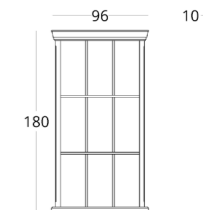

## ЗЕРКАЛО НАПОЛЬНОЕ

Габариты:  
высота - 185 см  
ширина - 86 см  
глубина - 45 см

Артикул: 012.001.1009-S  
Материал: дуб европейский,  
стекло  
Отделка: натуральное масло  
Вес: 30 кг.

Для просмотра 3D модели в браузерере и её размещения в вашем интерьере отсканируйте QR код и перейдите по ссылке