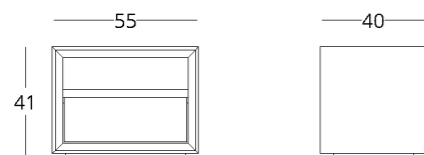

ТУМБОЧКА ПРИКРОВАТНАЯ

Опции:

- Подсветка
- Изменение высоты с учётом высоты матраса и вашего пожелания
- разделители в ящиках
- вкладыш в ящик для мелких канцелярских принадлежностей
- мягкий вкладыш на дно ящика
- встроенное в столешницу устройство для беспроводной зарядки мобильных устройств
- декорирование фасадов цветным стеклом

Тумбочка напольная, оснащена ящиком с функцией доводчика. Оснащена бортиком полок, который предотвращают падение мелких предметов за тумбу.

Опции ящиков:

1. ящик в верхней части тумбы
   - два ящика
2. Артикул: 017.003.1038-S
   Материал: дуб европейский
   Отделка: натуральное масло
   Вес: 22 кг.