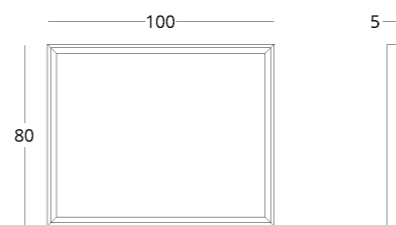

ЗЕРКАЛО НАВЕСНОЕ

Габариты:
высота - 80 см
ширина - 100 см
глубина - 5 см

Артикул: 017.003.1033-S
Материал: дуб европейский,
стекло
Отделка: натуральное масло
Вес: 11 кг.

посмотреть на сайте

Для просмотра 3D модели в браузере и её размещения в вашем интерьере отсканируйте QR код и перейдите по ссылке

или перейдите по прямой ссылке:

КОЛЛЕКЦИЯ

just M

ЗЕРКАЛО НАПОЛЬНОЕ

Габариты:
высота - 180 см
ширина - 75 см
глубина - 5 см

Артикул: 017.003.2033-S
Материал: дуб европейский,
стекло
Отделка: натуральное масло
Вес: 18 кг.

Крепление для навешивания на стену входит в комплект.

посмотреть на сайте

Для просмотра 3D модели в браузере и её размещения в вашем интерьере отсканируйте QR код и перейдите по ссылке

или перейдите по прямой ссылке:

КОЛЛЕКЦИЯ

just M