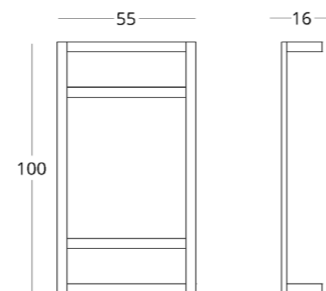

ВЕШАЛКА ДЛЯ ПОЛОТЕНЕЦ

Габариты:
высота - 90 см
ширина - 65 см
глубина - 19 см

Артикул: 017.012.2010-S
Материал: дуб европейский
Отделка: бесцветный матовый лак
Вес: 5 кг.

Для просмотра 3D модели в браузере и её размещения в вашем интерьере отсканируйте QR код и перейдите по ссылке

или перейдите по прямой ссылке:

коллекция / NUMBER 1

ВЕШАЛКА ДЛЯ ПОЛОТЕНЕЦ

Габариты:
высота - 82 см
ширина - 55 см
глубина - 25 см

Артикул: 017.012.1010-S
Материал: дуб европейский
Отделка: бесцветный матовый лак
Вес: 4 кг.

Для просмотра 3D модели в браузере и её размещения в вашем интерьере отсканируйте QR код и перейдите по ссылке

или перейдите по прямой ссылке:

коллекция / NUMBER 1