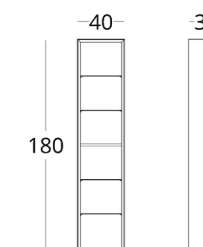

посмотреть на сайте

Для просмотра 3D модели в браузере и её размещения в вашем интерьере отсканируйте QR код и перейдите по ссылке

или перейдите по прямой ссылке:

коллекция

MINIMA
bathroom

ПОЛКА

Габариты:
высота - 120 см
ширина - 32 см
глубина - 21 см