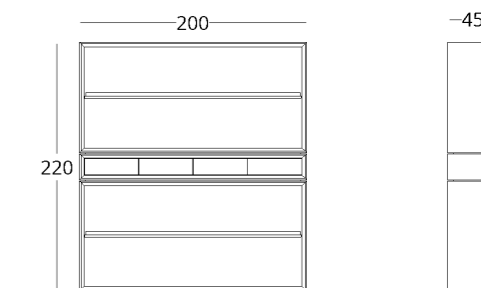

стоимость смотрите на нашем сайте: www.taffor.com | hello@taffor.com