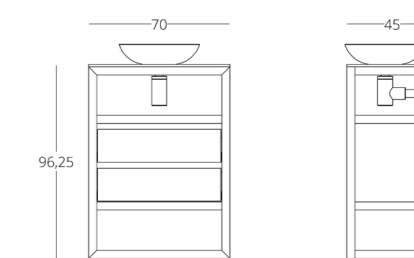

стоимость смотрите на нашем сайте: www.taffor.com | hello@taffor.com

коллекция / NUMBER 1