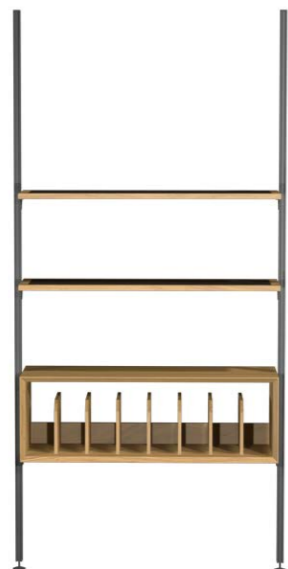

или перейдите по прямой ссылке:

коллекция

MINIMA

ТУМБА ПОД ВИНИЛ

Габариты:
высота - 40 см
ширина - 120 см
глубина - 40 см

Артикул: 017.005.3025-S
Материал: дуб европейский
Отделка: натуральное масло
Вес: 25 кг.