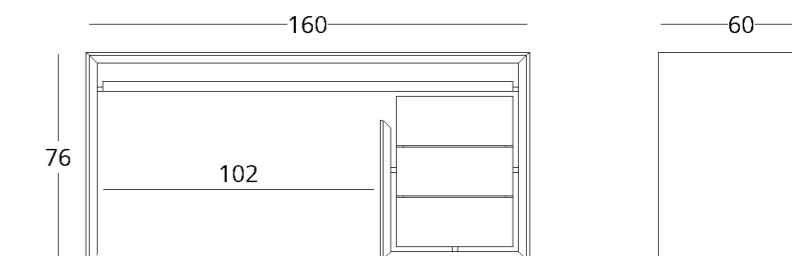

## СТОЛ ПИСЬМЕННЫЙ

Габариты:  
высота - 78 см  
ширина - 160 см  
глубина - 60 см

Артикул: 017.003.1030-S  
Материал: дуб европейский  
Отделка: натуральное масло  
Вес: 60 кг.

Максимальная глубина - 70 см  
Максимальная ширина - 240 см