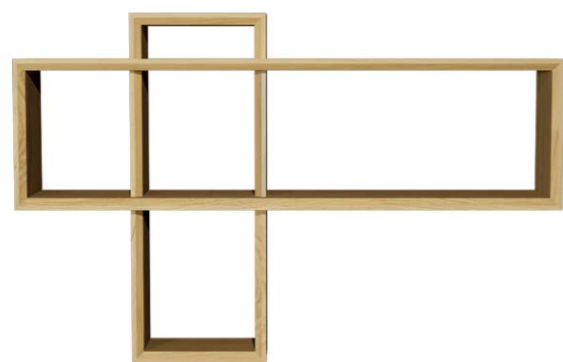

## ПОЛКА

Габариты:  
высота - 78 см  
ширина - 120 см  
глубина - 21 см

Артикул: 017.003.1006-S  
Материал: дуб европейский  
Отделка: натуральное масло  
Вес: 15 кг.

Полка может быть  
видоизменена, дополнена  
элементами по вашему эскизу.