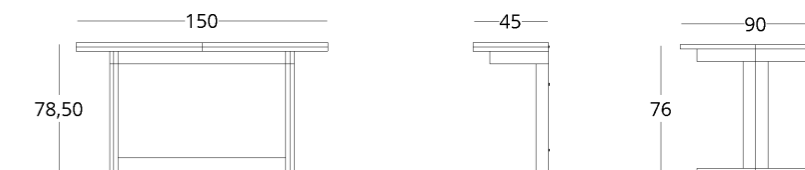

Для просмотра 3D модели в браузере
и её размещения в вашем интерьере
отсканируйте QR код и перейдите по
ссылке

или перейдите по прямой ссылке:

разложенный

сложенный

СТОЛ ОБЕДЕННЫЙ

Габариты:
высота - 76 см
ширина - 180 см
глубина - 80 см