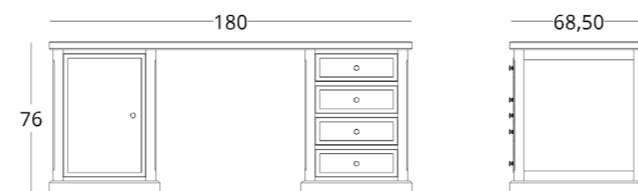

## БИБЛИОТЕКА

Габариты:  
высота - 230 см  
ширина - 203 см  
глубина - 40 см

Артикул: 012.001.3101-S  
Материал: дуб европейский  
Отделка: натуральное масло  
Вес: 120 кг.