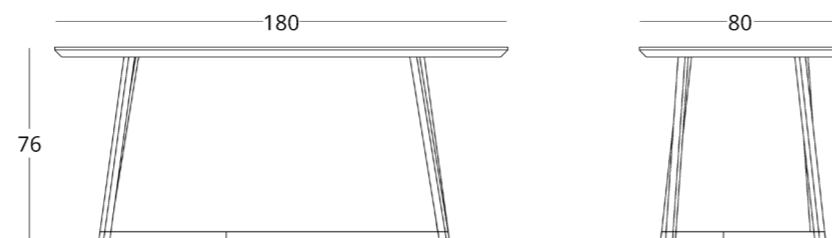

СТОЛ ОБЕДЕННЫЙ

Габариты:
высота - 76 см
ширина - 180 см
глубина - 80 см

Артикул: 017.003.1047-S
Материал: дуб европейский
Отделка: бесцветный матовый лак,
металл
Вес: 55 кг.

Рекомендованная высота обеденного
стола - 76 см., но в зависимости от
вашего роста и предпочтений может
быть изменена.

Максимальная глубина - 120 см
Максимальная ширина - 240 см

Опции:

- оборудование декоративным
  камином на биотопливе

посмотреть на сайте

Для просмотра 3D модели в бра-
узере и её размещения в вашем
интерьере отсканируйте QR код
и перейдите по ссылке

или перейдите по прямой ссылке:

044

КОЛЛЕКЦИЯ

just M

СТОЛ ОБЕДЕННЫЙ

Габариты:
высота - 76 см
ширина - 180 см
глубина - 110 см

Артикул: 017.003.2047-S
Материал: дуб европейский
Отделка: бесцветный матовый лак,
металл
Вес: 55 кг.

Рекомендованная высота обеденного
стола - 76 см., но в зависимости от
вашего роста и предпочтений может
быть изменена.

Максимальная глубина - 120 см
Максимальная ширина - 240 см

Опции:

- оборудование декоративным
  камином на биотопливе
- подстолье из зеркальной нержа-
  вующей стали

посмотреть на сайте

Для просмотра 3D модели в бра-
узере и её размещения в вашем
интерьере отсканируйте QR код
и перейдите по ссылке

или перейдите по прямой ссылке:

КОЛЛЕКЦИЯ

just M

стоимость смотрите на нашем сайте: www.taffor.com | hello@taffor.com