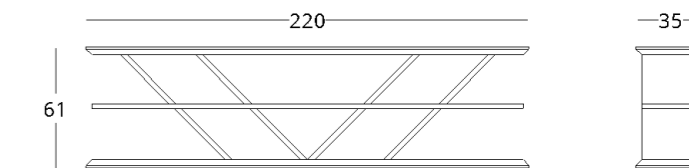

стоимость смотрите на нашем сайте: www.taffor.com | hello@taffor.com

стоимость смотрите на нашем сайте: www.taffor.com | hello@taffor.com

075