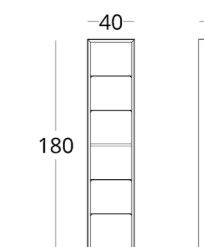

## ПОЛКА

Габариты:  
высота - 120 см  
ширина - 32 см  
глубина - 21 см

Артикул: 017.005.1031-S  
Материал: дуб европейский  
Отделка: бесцветный матовый  
лак, стекло  
Вес: 12 кг.