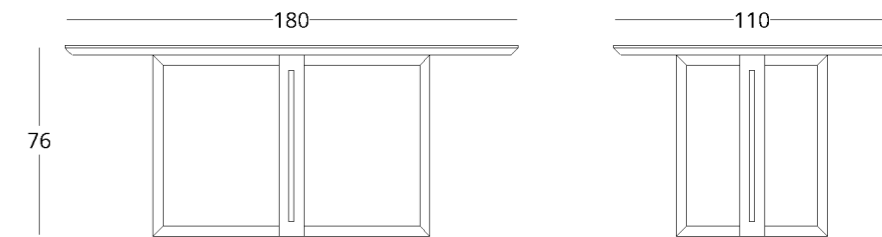

стоимость смотрите на нашем сайте: www.taffor.com | hello@taffor.com