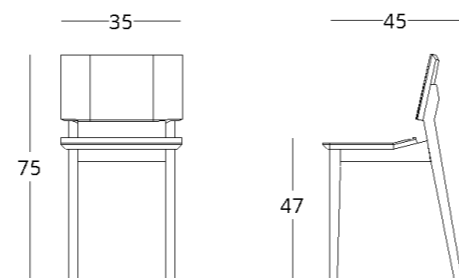

СТУЛ

Габариты:
высота - 75 см
ширина - 35 см
глубина - 45 см

Артикул: 017.003.4007-S
Материал: дуб европейский
Отделка: натуральное масло
Вес: 5 кг.

Габариты стула изменению не подлежат.

посмотреть на сайте

Для просмотра 3D модели в браузере и её размещения в вашем интерьере отсканируйте QR код и перейдите по ссылке

или перейдите по прямой ссылке:

050

стоимость смотрите на нашем сайте: www.taffor.com | hello@taffor.com

КОЛЛЕКЦИЯ

just M

ПОЛУКРЕСЛО

Габариты:
высота - 75 см
ширина - 53 см
глубина - 45 см

Артикул: 017.003.5007-S
Материал: дуб европейский
Отделка: натуральное масло
Вес: 14 кг.

Габариты полукресла изменению не подлежат.

посмотреть на сайте

Для просмотра 3D модели в браузере и её размещения в вашем интерьере отсканируйте QR код и перейдите по ссылке

или перейдите по прямой ссылке:

051

стоимость смотрите на нашем сайте: www.taffor.com | hello@taffor.com

КОЛЛЕКЦИЯ

just M