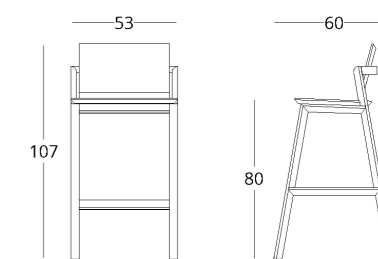

стоимость смотрите на нашем сайте: www.taffor.com | hello@taffor.com

коллекция

just M

СТУЛ БАРНЫЙ

Габариты:
высота - 101 см
ширина - 53 см
глубина - 60 см
высота сидения: 70,5 см

Артикул: 017.003.3007-S
Материал: дуб европейский
Отделка: натуральное масло
Вес: 10 кг.

стоимость смотрите на нашем сайте: www.taffor.com | hello@taffor.com

коллекция

just M

ТАБУРЕТ

Габариты:
высота - 45 см
ширина - 55 см
глубина - 30 см
Высота сидения: 45 см

Артикул: 017.003.3012-S
Материал: дуб европейский
Отделка: натуральное масло
Вес: 8 кг.