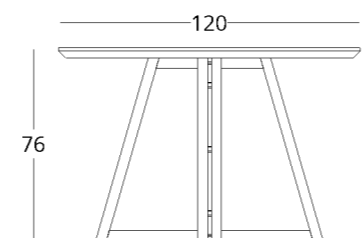

СТОЛ ОБЕДЕННЫЙ

Габариты:
высота - 76 см
диаметр - 120 см

Артикул: 017.003.1019-S
Материал: дуб европейский
Отделка: бесцветный матовый лак
Вес: 37 кг.

Рекомендованная высота обеденного стола - 76 см., но в зависимости от вашего роста и предпочтений может быть изменена.

Диаметр столешницы:
• минимум - 90 см.
• максимум - 140 см.

Опции:
• исполнение в раскладном варианте

коллекция / *just M*

СТОЛ ОБЕДЕННЫЙ

Габариты:
высота - 76 см
диаметр - 120 см

Артикул: 017.003.1040-S
Материал: дуб европейский
Отделка: бесцветный матовый лак
Вес: 31 кг.

Рекомендованная высота обеденного стола - 76 см., но в зависимости от вашего роста и предпочтений может быть изменена.

Диаметр столешницы:
• минимум - 90 см.
• максимум - 140 см.

коллекция / *just M*

посмотреть на сайте

минимальная ширина (диаметр): 90 см
максимальная ширина: 190 см (зависит от диаметра в сложенном состоянии)
артикул раскладного стола: 017.003.2019-S

Особенности:
• вкладыш хранится отдельно от стола
• максимальная ширина вкладыша 50 см

Для просмотра 3D модели в браузере и её размещения в вашем интерьере отсканируйте QR код и перейдите по ссылке

или перейдите по прямой ссылке:

посмотреть на сайте

или перейдите по прямой ссылке:

Для просмотра 3D модели в браузере и её размещения в вашем интерьере отсканируйте QR код и перейдите по ссылке