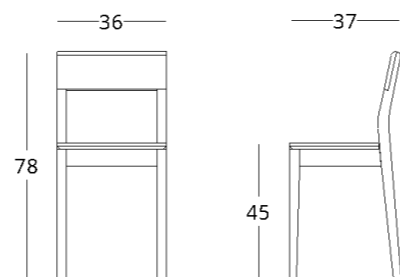

стоимость смотрите на нашем сайте: www.taffor.com | hello@taffor.com

СТУЛ

коллекция / *just M*

Габариты:
высота - 72 см
ширина - 53 см
глубина - 59 см

Артикул: 017.003.1007-S
Материал: дуб европейский
Отделка: натуральное масло
Вес: 8 кг.

Габариты стула изменению не подлежат.