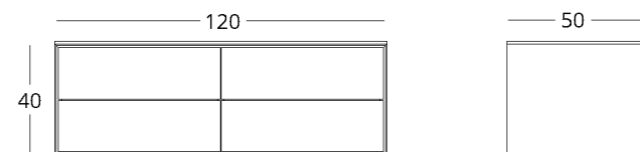

ТУМБА ПОД РАКОВИНУ

Габариты:
высота - 41 см
ширина - 120 см
глубина - 50 см

Артикул: 017.005.1010-S
Материал: дуб европейский
Отделка: бесцветный матовый
лак
Вес: 35 кг.

В данном случае мы
использовали раковину Villeroy
& Boch, модель Finion, артикул
4164C3.

Опции:

- исполнение с деревянной столешницей и встраиваемой раковиной
- изготовление раковины-столешницы на заказ по вашим размерам (соответственно тумба может быть произвольного размера)
- декорирование фасадов цветным стеклом
- подсветка пространства под тумбой с детектором движения или без

посмотреть на сайте

Для просмотра 3D модели в браузере и её размещения в вашем интерьере отсканируйте QR код и перейдите по ссылке

ССЫЛКА ВРЕМЕННО
ОТСУТСТВУЕТ

или перейдите по прямой ссылке:

ССЫЛКА ВРЕМЕННО
ОТСУТСТВУЕТ

коллекция

MINIMA
bathroom

Данные габариты приведены для примера, они исходят из габаритов встраиваемых раковин-столешниц Villeroy & Boch, модель Finion.

На рынке могут присутствовать раковины-столешницы с иными пропорциями. В этом случае мы можем изготовить тумбу под выбранную вами раковину.

В зависимости от ширины тумбы может измениться необходимое количество ящиков.

Если вам необходимы произвольные габариты тумбы и, соответственно, раковины, то мы можем произвести раковину на заказ.