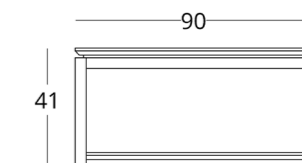

стоимость смотрите на нашем сайте: www.taffor.com | hello@taffor.com

коллекция

just M