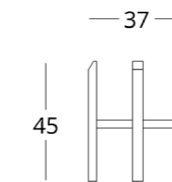

Габариты:
высота - 45 см
ширина - 37 см
глубина - 37 см

Артикул: 017.006.1002-S
Материал: дуб европейский
Отделка: натуральное масло
Вес: 2 кг.

Габариты:
высота - 55 см
ширина - 41 см
глубина - 41 см

Артикул: 017.006.2002-S
Материал: дуб европейский
Отделка: натуральное масло
Вес: 2.5 кг.