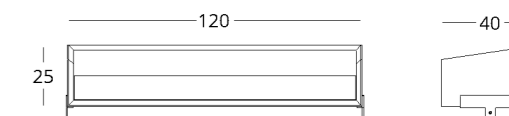

стоимость смотрите на нашем сайте: www.taffor.com | hello@taffor.com

коллекция

MINIMA