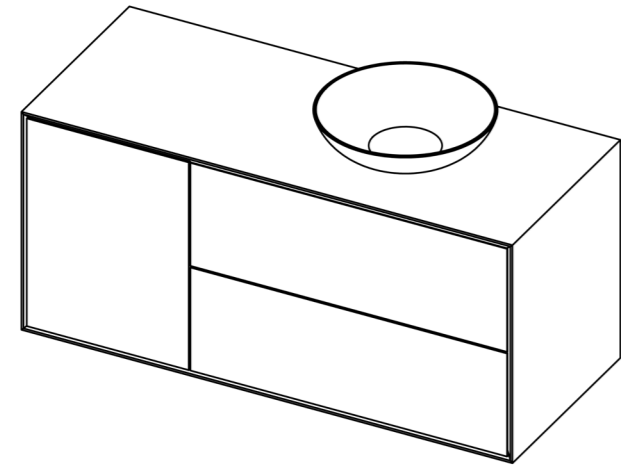

#1

накладная раковина

В данном варианте практически отсутствуют ограничения.

Ящик, находящийся непосредственно под раковиной имеет вырез для сифона.

Сомневаетесь какой вариант выбрать? Примерьте каждый из них у себя в ванной комнате:

Габариты примера:
55/120/50 (В/Ш/Г)

#2