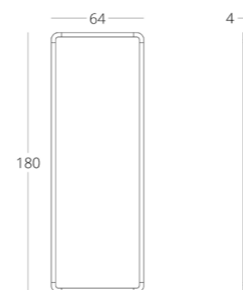

ЗЕРКАЛО

Габариты:
высота - 180 см
ширина - 64 см
глубина - 4 см

Артикул: 017.007.1004-S
Материал: дуб европейский
Отделка: масло натуральное
Вес: 18 кг.

Для просмотра 3D модели в браузере и её размещения в вашем интерьере отсканируйте QR код и перейдите по ссылке

или перейдите по прямой ссылке:

коллекция / WALLE

ЗЕРКАЛО

Габариты:
высота - 80 см
ширина - 120 см
глубина - 4 см

Артикул: 017.007.2004-S
Материал: дуб европейский
Отделка: масло натуральное
Вес: 15 кг.

Для просмотра 3D модели в браузере и её размещения в вашем интерьере отсканируйте QR код и перейдите по ссылке

или перейдите по прямой ссылке:

коллекция / WALLE