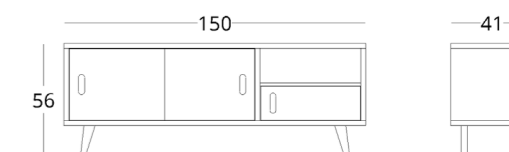

МЕДИАЦЕНТР

ТУМБА ПОД ВИНИЛ

Габариты:
высота - 56 см
ширина - 150 см
глубина - 41 см

Артикул: 014.005.1005-S
Материал: дуб европейский
Отделка: масло натуральное
Вес: 30 кг.

1. Опции:
2. стеклянные прозрачные двери отделения виниловых пластинок

Для просмотра 3D модели в браузере и её размещения в вашем интерьере отсканируйте QR код и перейдите по ссылке

или перейдите по прямой ссылке: