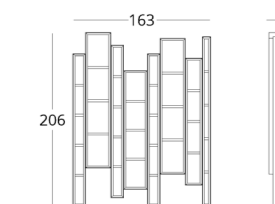

или перейдите по прямой ссылке:

коллекция

MINIMA

ПОЛКА

коллекция

MINIMA

Габариты:
высота - 10/20/30 см
ширина - 121,2 см
глубина - 35 см

Артикул: 017.005.1022-S
Материал: дуб европейский
Отделка: натуральное масло
Общий вес: 14/18/23 кг.