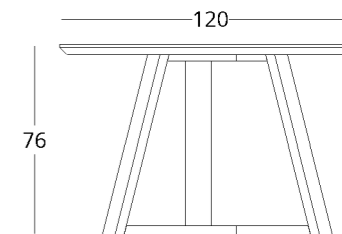

## СТОЛ ОБЕДЕННЫЙ

Габариты:  
высота - 76 см  
диаметр - 120 см

Артикул: 017.003.1019-S  
Материал: дуб европейский  
Отделка: бесцветный матовый лак  
Вес: 37 кг.

Рекомендованная высота обеденного стола - 76 см., но в зависимости от вашего роста и предпочтений может быть изменена.

## СТОЛ ОБЕДЕННЫЙ

Габариты:  
высота - 76 см  
диаметр - 120 см

Артикул: 017.003.1040-S  
Материал: дуб европейский  
Отделка: бесцветный матовый лак  
Вес: 31 кг.

Рекомендованная высота обеденного стола - 76 см., но в зависимости от вашего роста и предпочтений может быть изменена.

Диаметр столешницы:  
• минимум - 90 см.  
• максимум - 140 см.

 посмотреть на сайте

Для просмотра 3D модели в браузере и её размещения в вашем интерьере отсканируйте QR код и перейдите по ссылке

или перейдите по прямой ссылке:

## СТОЛ ОБЕДЕННЫЙ

Габариты:  
высота - 76 см  
диаметр - 120 см

Артикул: 017.003.1021-S  
Материал: дуб европейский  
Отделка: бесцветный матовый лак  
Вес: 37 кг.

Рекомендованная высота обеденного стола - 76 см., но в зависимости от вашего роста и предпочтений может быть изменена.