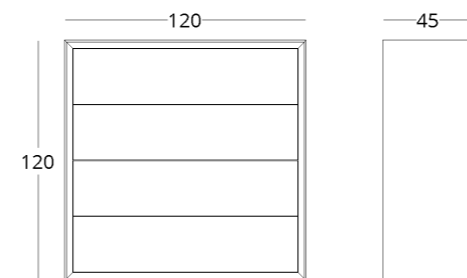

стоимость смотрите на нашем сайте: www.taffor.com | hello@taffor.com

коллекция

just M

КОМОД

Габариты:
высота - 90 см
ширина - 160 см
глубина - 45 см

Артикул: 017.003.3004-S
Материал: дуб европейский
Отделка: натуральное масло
Вес: 80 кг.

Опции:

- стеклянные полки
- ящики на месте полок
- устройство для беспроводной зарядки мобильных устройств встроенное в столешницу
- декорирование фасадов дверей цветным стеклом
- стеклянные двери