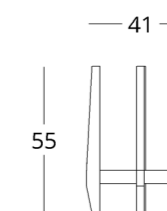

# АКСЕССУАРЫ

ПОДСТАВКА  
ДЛЯ КАШПО

аксессуары

Габариты:  
высота - 45 см  
ширина - 37 см  
глубина - 37 см

Артикул: 017.006.1002-S  
Материал: дуб европейский  
Отделка: натуральное масло  
Вес: 2 кг.

Габариты:  
высота - 55 см  
ширина - 41 см  
глубина - 41 см