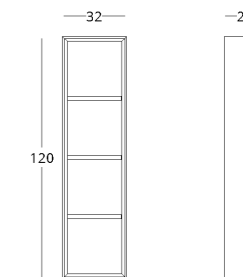

стоимость смотрите на нашем сайте: www.taffor.com | hello@taffor.com

063