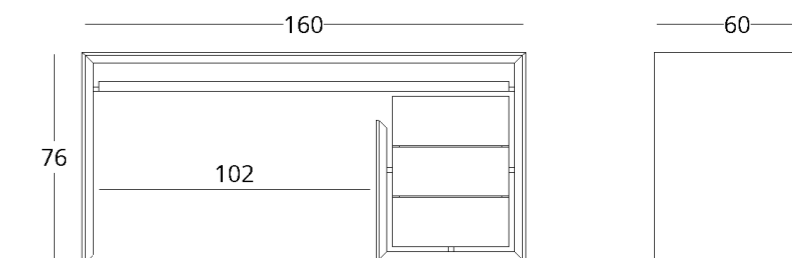

посмотреть на сайте

Для просмотра 3D модели в браузере и её размещения в вашем интерьере отсканируйте QR код и перейдите по ссылке

или перейдите по прямой ссылке:

КОЛЛЕКЦИЯ

just M

СТОЛ ПИСЬМЕННЫЙ

Габариты:
высота - 78 см
ширина - 160 см
глубина - 60 см