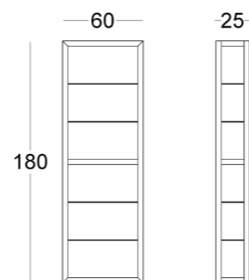

СТЕЛЛАЖ ОТКРЫТЫЙ

Габариты:
высота - 180 см
ширина - 60 см
глубина - 30 см

Артикул: 017.012.1009-S
Материал: дуб европейский,
стекло
Отделка: бесцветный матовый
лак
Вес: 26 кг.

Опции:

- деревянные полки
- исполнение в напольном варианте

коллекция

NUMBER 1

КОМОД

Габариты:
высота - 70 см
ширина - 80 см
глубина - 35 см

Артикул: 017.012.1005-S
Материал: дуб европейский
Отделка: бесцветный матовый
лак
Вес: 45 кг.

Опции:

- изготовление с каменной столешницей
- выбор цвета каменной столешницы
- декорирование фасадов цветным стеклом

коллекция

NUMBER 1

посмотреть на сайте

Для просмотра 3D модели в браузере и её размещения в вашем интерьере отсканируйте QR код и перейдите по ссылке

или перейдите по прямой ссылке:

посмотреть на сайте

Для просмотра 3D модели в браузере и её размещения в вашем интерьере отсканируйте QR код и перейдите по ссылке

или перейдите по прямой ссылке: