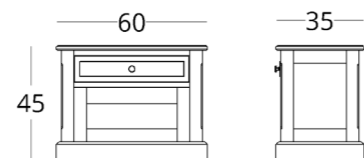

Артикул: 012.001.2005-S
Материал: дуб европейский
Вес: 17 кг.

Опции:

- встроенное в столешницу беспроводная зарядка для мобильных устройств