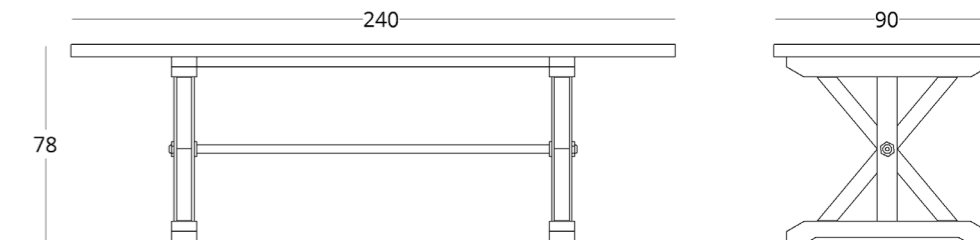

стоимость смотрите на нашем сайте: www.taffor.com | hello@taffor.com

СТОЛ ОБЕДЕННЫЙ

Габариты:
высота - 78 см
ширина - 240 см
глубина - 100 см

Артикул: 012.001.1208-S
Материал: дуб европейский
Отделка: бесцветный матовый
лак
Вес: 135 кг.