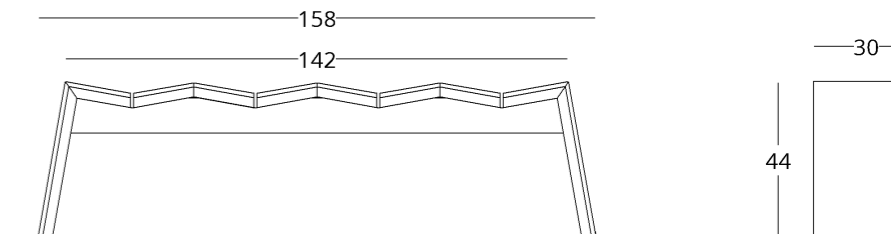

054

коллекция

just M

ЛАВКА

Габариты:
высота - 45 см
ширина - 90 см
глубина - 30 см
Высота сидения: 45 см

Артикул: 017.003.4012-S
Материал: дуб европейский
Отделка: натуральное масло
Вес: 11 кг.

Лавка на четыре гостя.

коллекция

just M

стоимость смотрите на нашем сайте: www.taffor.com | hello@taffor.com

стоимость смотрите на нашем сайте: www.taffor.com | hello@taffor.com

055

ДИВАН

Габариты:
высота - 88 см
ширина - 230 см
глубина - 120 см