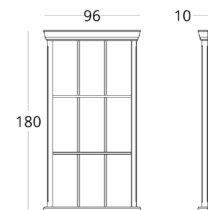

ЗЕРКАЛО НАПОЛЬНОЕ

Габариты:
высота - 185 см
ширина - 86 см
глубина - 45 см

Артикул: 012.001.1009-S
Материал: дуб европейский,
стекло
Отделка: натуральное масло
Вес: 30 кг.

Для просмотра 3D модели в браузерере и её размещения в вашем интерьере отсканируйте QR код и перейдите по ссылке