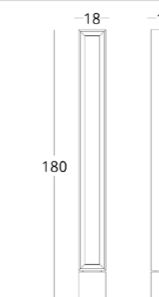

Опции:  
• выбор теплоты освещения

стоимость смотрите на нашем сайте: [www.taffor.com](http://www.taffor.com) | [hello@taffor.com](mailto:hello@taffor.com)

 посмотреть на сайте

Габариты:  
высота - 150 см  
ширина - 40 см  
глубина - 40 см