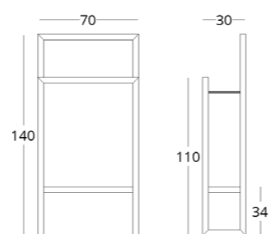

стоимость смотрите на нашем сайте: www.taffor.com | hello@taffor.com

коллекция / NUMBER 1

ВЕШАЛКА НАПОЛЬНАЯ

Габариты:
высота - 134 см
ширина - 95 см
глубина - 48 см

Артикул: 017.012.2008-S
Материал: дуб европейский
Отделка: бесцветный матовый
лак
Вес: 11 кг.