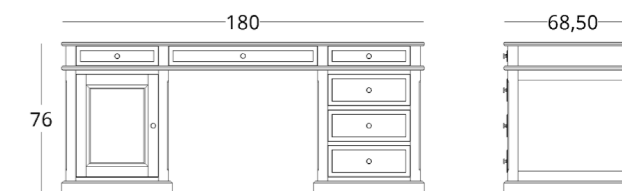

КАБИНЕТ

СТОЛ ПИСЬМЕННЫЙ

Габариты:
высота - 76 см
ширина - 180 см
глубина - 68.5 см

Артикул: 012.001.3002-S
Материал: дуб европейский
Отделка: натуральное масло
Вес: 100 кг.

Опции:

- разделители в ящиках
- вкладыш в ящик для мелких канцелярских принадлежностей
- вкладыш на дно ящиков
- прямое подключение стола к электросети (включает в себя сетевой фильтр)
- встроенное в столешницу беспроводная зарядка для мобильных устройств
- выдвижная система для подвесных папок

посмотреть на сайте

Для просмотра 3D модели в браузере и её размещения в вашем интерьере отсканируйте QR код и перейдите по ссылке

или перейдите по прямой ссылке: