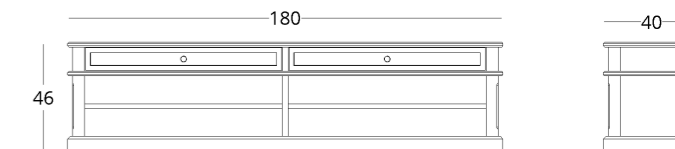

стоимость смотрите на нашем сайте: www.taffor.com | hello@taffor.com