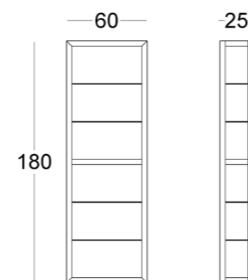

или перейдите по прямой ссылке:

КОМОД

Габариты:
высота - 70 см
ширина - 80 см
глубина - 35 см

Артикул: 017.012.1005-S
Материал: дуб европейский
Отделка: бесцветный матовый
лак
Вес: 45 кг.

Опции:

- изготовление с каменной столешницей
- выбор цвета каменной столешницы
- декорирование фасадов цветным стеклом