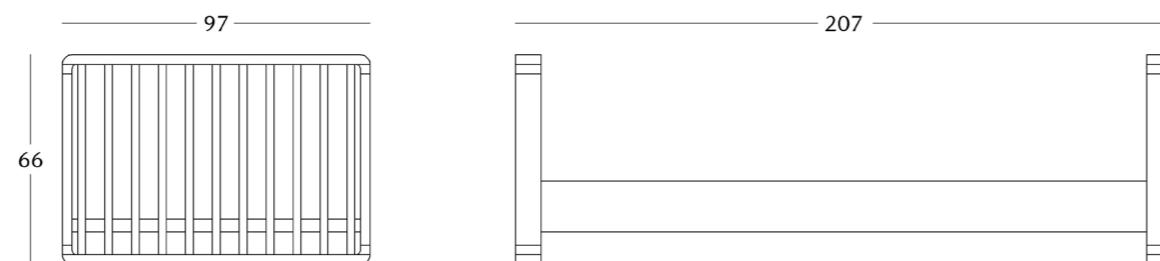

стоимость смотрите на нашем сайте: www.taffor.com | hello@taffor.com

стоимость смотрите на нашем сайте: www.taffor.com | hello@taffor.com