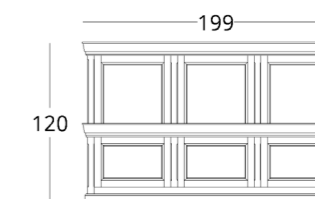

Для просмотра 3D модели в браузере и её размещения в вашем интерьере отсканируйте QR код и перейдите по ссылке

или перейдите по прямой ссылке:

коллекция

BUREAU

КРОВАТЬ

Габариты:
высота - 120 см
ширина - 199 см
глубина - 215 см