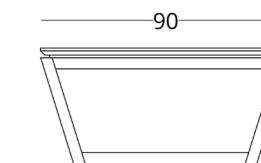

стоимость смотрите на нашем сайте: www.taffor.com | hello@taffor.com

коллекция

just M