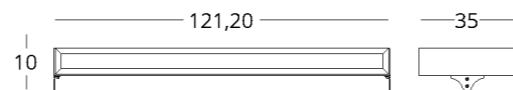

Место для будущих ваших или наших идей.