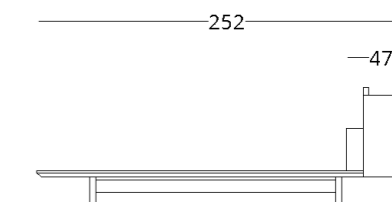

Для просмотра 3D модели в браузере и её размещения в вашем интерьере отсканируйте QR код и перейдите по ссылке

или перейдите по прямой ссылке:

КОЛЛЕКЦИЯ

just M

КРОВАТЬ

Габариты:
высота - 88 см
ширина - 188,5 см
глубина - 214 см