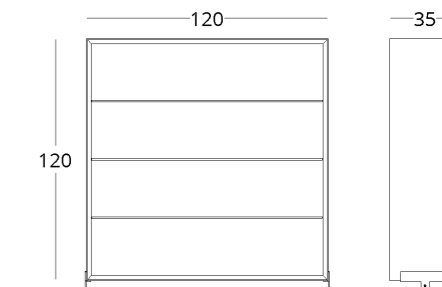

стоимость смотрите на нашем сайте: www.taffor.com | hello@taffor.com