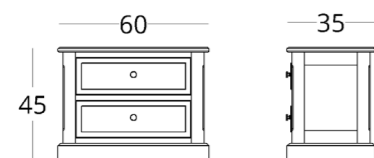

Опции:

- изменение высоты с учётом высоты матраса и вашего пожелания
- разделители в ящиках
- вкладыш в ящик для мелких канцелярских принадлежностей
- мягкий вкладыш на дно ящика

Артикул: 012.001.1005-S
Материал: дуб европейский
Вес: 19 кг.

Опции:

- встроенное в столешницу беспроводная зарядка для мобильных устройств