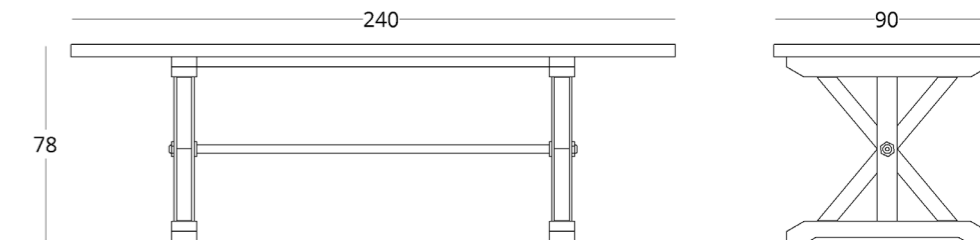

стоимость смотрите на нашем сайте: www.taffor.com | hello@taffor.com