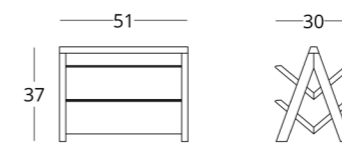

Артикул: 017.003.3039-S
Материал: дуб европейский
Вес: 3.7 кг.
Применение: настольное