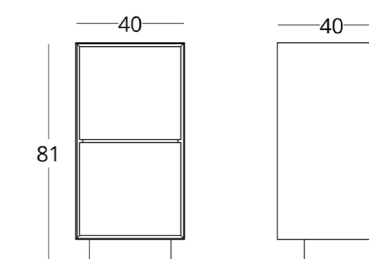

ТУМБА ПОД РАКОВИНУ

Габариты:
высота - 81 см
ширина - 40 см
глубина - 40 см

Артикул: 017.005.1029-S
Материал: дуб европейский
Отделка: бесцветный матовый
лак
Вес: 31 кг.

Тумба напольная.

Опции:

- изготовление с каменной столешницей
- выбор цвета каменной столешницы
- навесной монтаж
- декорирование фасадов цветным стеклом

посмотреть на сайте

Для просмотра 3D модели в браузере и её размещения в вашем интерьере отсканируйте QR код и перейдите по ссылке

или перейдите по прямой ссылке:

коллекция

MINIMA
bathroom

ТУМБА ПОД РАКОВИНУ

Габариты:
высота - 81 см
ширина - 40 см
глубина - 40 см

Артикул: 017.005.2029-S
Материал: дуб европейский
Отделка: бесцветный матовый
лак
Вес: 20 кг.

Тумба напольная.

Опции:

- изготовление с каменной столешницей
- выбор цвета каменной столешницы
- навесной монтаж
- подсветка пространства полок

посмотреть на сайте

Для просмотра 3D модели в браузере и её размещения в вашем интерьере отсканируйте QR код и перейдите по ссылке

или перейдите по прямой ссылке:

коллекция

MINIMA
bathroom