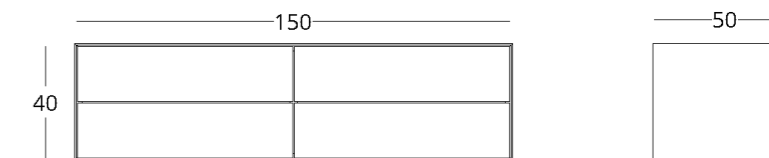

посмотреть на сайте

Для просмотра 3D модели в браузере и её размещения в вашем интерьере отсканируйте QR код и перейдите по ссылке

или перейдите по прямой ссылке:

коллекция

MINIMA  
bathroom

стоимость смотрите на нашем сайте: [www.taffor.com](http://www.taffor.com) | [hello@taffor.com](mailto:hello@taffor.com)