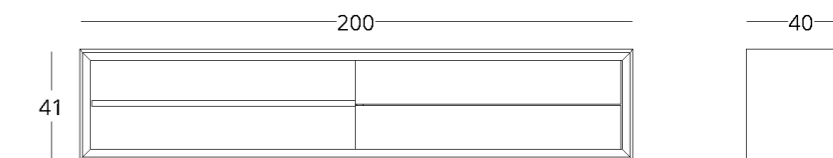

## ТВ ТУМБА

Габариты:  
высота - 51 см  
ширина - 180 см  
глубина - 40 см

Артикул: 017.003.1005-S  
Материал: дуб европейский  
Отделка: натуральное масло  
Вес: 45 кг.

Ящики тумбы оснащены направляющими скрытого монтажа с доводчиком