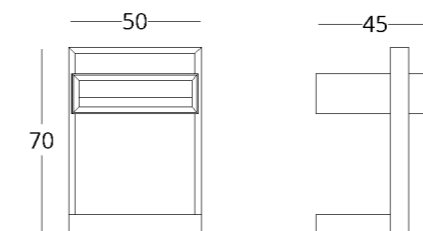

# ТУМБОЧКА ПРИКРОВАТНАЯ

КОЛЛЕКЦИЯ

just M

Габариты:  
высота - 70 см  
ширина - 50 см  
глубина - 45 см

Артикул: 017.003.6038-S  
Материал: дуб европейский  
Отделка: натуральное масло  
Вес: 12 кг.

Габариты:  
высота - 64 см  
ширина - 40 см  
глубина - 40 см