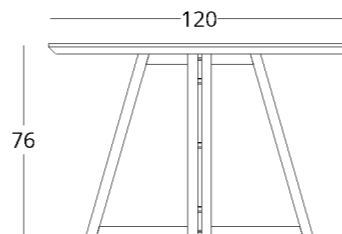

## СТОЛ ОБЕДЕННЫЙ

Габариты:  
высота - 76 см  
диаметр - 120 см

Артикул: 017.003.1019-S  
Материал: дуб европейский  
Отделка: бесцветный матовый лак  
Вес: 37 кг.

Рекомендованная высота обеденного стола - 76 см., но в зависимости от вашего роста и предпочтений может быть изменена.

Диаметр столешницы:  
• минимум - 90 см.  
• максимум - 140 см.

Опции:  
• исполнение в раскладном варианте

 посмотреть на сайте

Для просмотра 3D модели в браузере и её размещения в вашем интерьере отсканируйте QR код и перейдите по ссылке

или перейдите по прямой ссылке:

коллекция

*just M*

минимальная ширина (диаметр): 90 см  
максимальная ширина: 190 см (зависит от диаметра в сложенном состоянии)  
артикул раскладного стола: 017.003.2019-S

## СТОЛ ОБЕДЕННЫЙ

Габариты:  
высота - 76 см  
диаметр - 120 см

Артикул: 017.003.1040-S  
Материал: дуб европейский  
Отделка: бесцветный матовый лак  
Вес: 31 кг.

Рекомендованная высота обеденного стола - 76 см., но в зависимости от вашего роста и предпочтений может быть изменена.