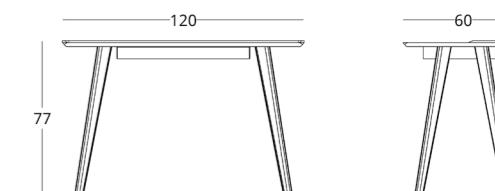

стоимость смотрите на нашем сайте: www.taffor.com | hello@taffor.com