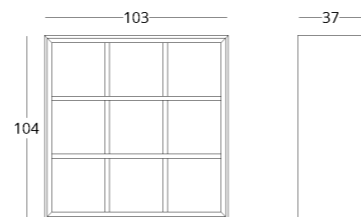

Габариты:
высота - 104 см
ширина - 103 см
глубина - 37 см

Артикул: 017.003.1034-S
Материал: дуб европейский
Отделка: натуральное масло
Общий вес: 54 кг.

Опции:

- задняя стенка в отдельных или всех модулях
- стеклянные дверцы

Место для будущих ваших или наших идей.

посмотреть на сайте

Для просмотра 3D модели в браузере и её размещения в вашем интерьере отсканируйте QR код и перейдите по ссылке

или перейдите по прямой ссылке: