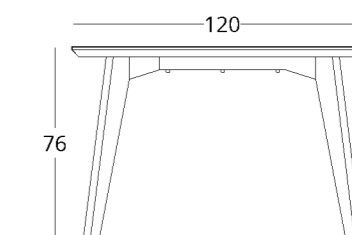

минимальная ширина: 120 см
максимальная ширина: 270 см (зависит от ширины в сложенном состоянии)
артикул раскладного стола: 017.003.2002-S

Особенности:

- вкладыш хранится отдельно от стола
- максимальная ширина вкладыша 50 см