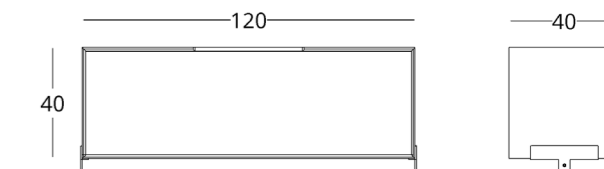

посмотреть на сайте

Для просмотра 3D модели в браузере и её размещения в вашем интерьере отсканируйте QR код и перейдите по ссылке

или перейдите по прямой ссылке:

коллекция

MINIMA