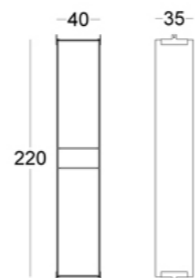

ПЕНАЛ

Габариты:
высота - 220 см
ширина - 40 см
глубина - 35 см

Артикул: 017.005.1020-S
Материал: дуб европейский,
цветное стекло
Отделка: натуральное масло
Вес: 45 кг.

Опции:

- двери из дерева
- стеклянные полки
- двери из прозрачного стекла

посмотреть на сайте

Для просмотра 3D модели в браузере и её размещения в вашем интерьере отсканируйте QR код и перейдите по ссылке

или перейдите по прямой ссылке:

коллекция

MINIMA

стоимость смотрите на нашем сайте: www.taffor.com | hello@taffor.com

ТУМБА

Габариты:
высота - 72 см
ширина - 138,8 см
глубина - 35 см

Артикул: 017.005.1018-S
Материал: дуб европейский,
цветное стекло
Отделка: натуральное масло
Вес: 33 кг.

Опции:

- двери из дерева
- стеклянные полки
- две дверцы
- дверцы из прозрачного стекла

посмотреть на сайте

Для просмотра 3D модели в браузере и её размещения в вашем интерьере отсканируйте QR код и перейдите по ссылке

или перейдите по прямой ссылке:

коллекция

MINIMA

стоимость смотрите на нашем сайте: www.taffor.com | hello@taffor.com