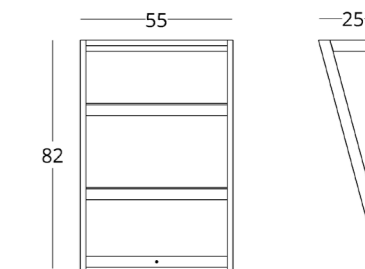

посмотреть на сайте

Для просмотра 3D модели в браузере и её размещения в вашем интерьере отсканируйте QR код и перейдите по ссылке

или перейдите по прямой ссылке: