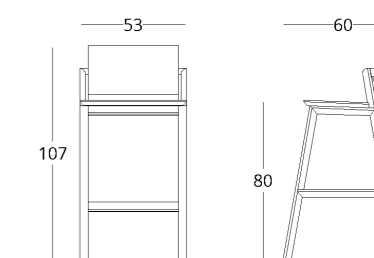

## СТУЛ БАРНЫЙ

Габариты:  
высота - 101 см  
ширина - 53 см  
глубина - 60 см  
высота сидения: 70,5 см

Артикул: 017.003.3007-S  
Материал: дуб европейский  
Отделка: натуральное масло  
Вес: 10 кг.

Габариты стула изменению не подлежат.

## ТАБУРЕТ

Габариты:  
высота - 45 см  
ширина - 55 см  
глубина - 30 см  
Высота сидения: 45 см

Артикул: 017.003.3012-S  
Материал: дуб европейский  
Отделка: натуральное масло  
Вес: 8 кг.

Габариты табурета изменению не подлежат.