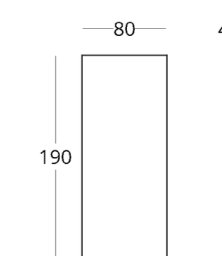

ЗЕРКАЛО

Габариты:
высота - 110 см
ширина - 150 см
глубина - 10 см

Артикул: 017.005.3011-S
Материал: дуб европейский,
влагостойкое зеркало
Отделка: бесцветный матовый
лак
Вес: 31 кг.

Зеркало навесное.

Опции:

- подсветка пространства под зеркалом
- подсветка пространства под полкой
- на выбор теплота подсветки
- установка выключателя на правой или левой боковине зеркала

Для просмотра 3D модели в браузере и её размещения в вашем интерьере отсканируйте QR код и перейдите по ссылке

или перейдите по прямой ссылке:

коллекция / MINIMA
bathroom

ЗЕРКАЛО

Габариты:
высота - 190 см
ширина - 80 см
глубина - 10 см

Артикул: 017.005.2011-S
Материал: дуб европейский,
влагостойкое зеркало
Отделка: бесцветный матовый
лак
Вес: 34 кг.

Зеркало напольное.
Крепление для навешивания
на стену входит в комплект
поставки.

Для просмотра 3D модели в браузере и её размещения в вашем интерьере отсканируйте QR код и перейдите по ссылке

или перейдите по прямой ссылке:

коллекция / MINIMA
bathroom