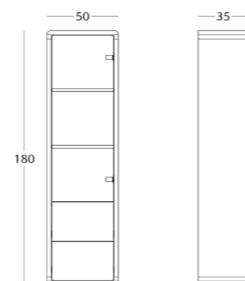

 посмотреть на сайте

Для просмотра 3D модели в браузере и её размещения в вашем интерьере отсканируйте QR код и перейдите по ссылке

или перейдите по прямой ссылке:

ЗЕРКАЛО

Габариты:
высота - 180 см
ширина - 64 см
глубина - 4 см