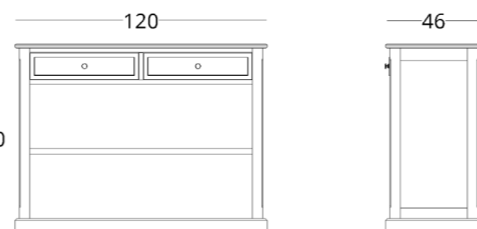

посмотреть на сайте

Для просмотра 3D модели в браузере и её размещения в вашем интерьере отсканируйте QR код и перейдите по ссылке

или перейдите по прямой ссылке:

коллекция / BUREAU

ВИННАЯ ТУМБА

Габариты:
высота - 122 см
ширина - 54 см
глубина - 47 см