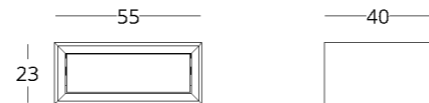

Навесной вариант тумбы. Необходимо принимать во внимание материал стены, на которую планируется повесить тумбу.

Опции:

1. без ящика
2. Артикул: 017.003.3038-S
   Материал: дуб европейский
   Отделка: натуральное масло
   Вес: 15 кг.

КОЛЛЕКЦИЯ

just M