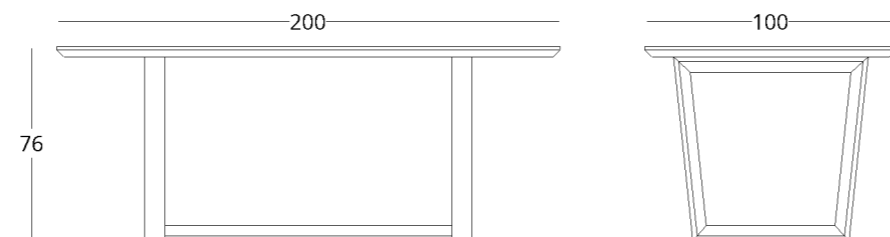

СТОЛ ОБЕДЕННЫЙ

Габариты:
высота - 76 см
ширина - 200 см
глубина - 100 см

Артикул: 017.003.2041-S
Материал: дуб европейский
Отделка: бесцветный матовый
лак
Вес: 100 кг.

Рекомендованная высота
обеденного стола - 76 см., но
в зависимости от вашего роста
и предпочтений может быть
изменена.

Максимальная глубина - 120 см
Максимальная ширина - 240 см

Опции:

- оборудование
  декоративным камином на
  биотоплеве
- столешница из
  искусственного камня
- столешница из закалённого
  стекла

посмотреть на сайте

Для просмотра 3D модели в бра-
узере и её размещения в вашем
интерьере отсканируйте QR код
и перейдите по ссылке

или перейдите по прямой ссылке:

КОЛЛЕКЦИЯ

just M

стоимость смотрите на нашем сайте: www.taffor.com | hello@taffor.com

040

СТОЛ ОБЕДЕННЫЙ

Габариты:
высота - 76 см
ширина - 180 см
глубина - 110 см

Артикул: 017.003.1023-S
Материал: дуб европейский
Отделка: бесцветный матовый
лак
Вес: 55 кг.

Рекомендованная высота
обеденного стола - 76 см., но
в зависимости от вашего роста
и предпочтений может быть
изменена.

Максимальная глубина - 130 см
Максимальная ширина - 250 см

Опции:

- оборудование
  декоративным камином на
  биотоплеве
- столешница из
  искусственного камня

посмотреть на сайте

Для просмотра 3D модели в бра-
узере и её размещения в вашем
интерьере отсканируйте QR код
и перейдите по ссылке

или перейдите по прямой ссылке:

КОЛЛЕКЦИЯ

just M