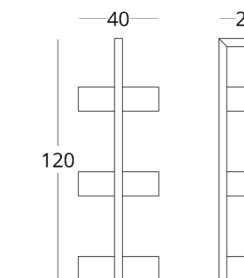

стоимость смотрите на нашем сайте: www.taffor.com | hello@taffor.com