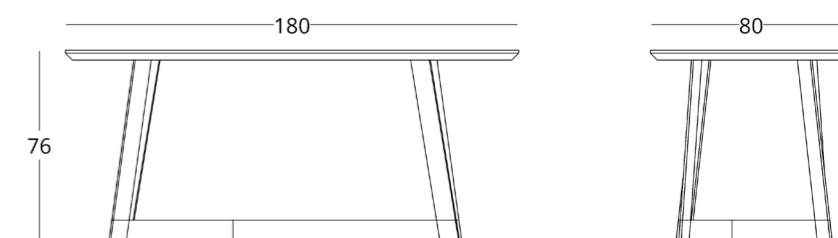

стоимость смотрите на нашем сайте: www.taffor.com | hello@taffor.com