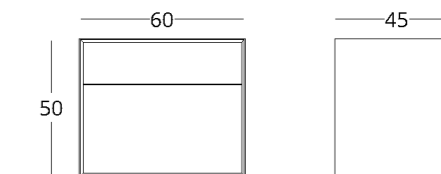

коллекция

MINIMA
bathroom