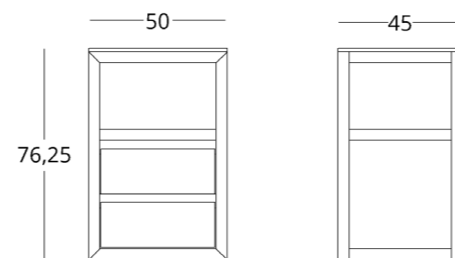

посмотреть на сайте

Для просмотра 3D модели в браузере и её размещения в вашем интерьере отсканируйте QR код и перейдите по ссылке

ССЫЛКА ВРЕМЕННО
ОТСУТСТВУЕТ

или перейдите по прямой ссылке:

ССЫЛКА ВРЕМЕННО
ОТСУТСТВУЕТ