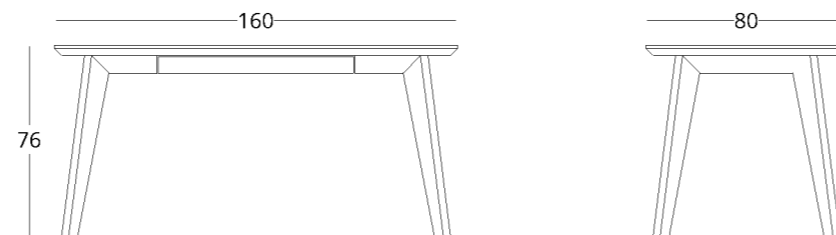

СТОЛ ОБЕДЕННЫЙ

Габариты:
высота - 76 см
ширина - 160 см
глубина - 80 см

Артикул: 017.003.3002-S
Материал: дуб европейский
Отделка: бесцветный матовый
лак
Вес: 45 кг.

Оборудован ящиком с
разделителями для столовых
приборов.

Рекомендованная высота
обеденного стола - 76 см., но
в зависимости от вашего роста
и предпочтений может быть
изменена.

Опции:

- ящик для столовых
  приборов открывающийся
  в две стороны

посмотреть на сайте

Для просмотра 3D модели в бра-
узере и её размещения в вашем
интерьере отсканируйте QR код
и перейдите по ссылке

или перейдите по прямой ссылке:

032

коллекция

just M

стоимость смотрите на нашем сайте: www.taffor.com | hello@taffor.com

СТОЛ ОБЕДЕННЫЙ

Габариты:
высота - 76 см
диаметр - 120 см

Артикул: 0017.003.1014-S
Материал: дуб европейский
Отделка: бесцветный матовый
лак
Вес: 35 кг.

Рекомендованная высота
обеденного стола - 76 см., но
в зависимости от вашего роста
и предпочтений может быть
изменена.

Диаметр столешницы:

- минимум - 90 см.
- максимум - 140 см.

Опции:

- исполнение в раскладном
  варианте

посмотреть на сайте

Для просмотра 3D модели в бра-
узере и её размещения в вашем
интерьере отсканируйте QR код
и перейдите по ссылке

или перейдите по прямой ссылке:

коллекция

just M