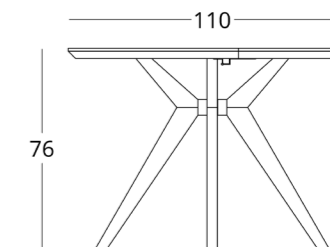

## СТОЛ ОБЕДЕННЫЙ

Габариты:  
высота - 76 см  
диаметр - 120 см  
глубина - 70 см

Артикул: 017.003.1020-S  
Материал: дуб европейский  
Отделка: матовый прозрачный лак  
Вес: 35 кг.

Рекомендованная высота обеденного стола - 76 см., но в зависимости от вашего роста и предпочтений может быть изменена.

Рекомендованная высота обеденного стола - 76 см., но в зависимости от вашего роста и предпочтений может быть изменена.

Диаметр столешницы:

- минимум - 90 см.
- максимум - 130 см.

 посмотреть на сайте

Для просмотра 3D модели в браузере и её размещения в вашем интерьере отсканируйте QR код и перейдите по ссылке

## СТОЛ ОБЕДЕННЫЙ

Габариты:  
высота - 76 см  
диаметр - 120 см

Артикул: 017.003.1019-S  
Материал: дуб европейский  
Отделка: бесцветный матовый лак  
Вес: 37 кг.

Рекомендованная высота обеденного стола - 76 см., но в зависимости от вашего роста и предпочтений может быть изменена.

Диаметр столешницы:  
• минимум - 90 см.  
• максимум - 140 см.

Опции:  
• исполнение в раскладном варианте

 посмотреть на сайте

Для просмотра 3D модели в браузере и её размещения в вашем интерьере отсканируйте QR код и перейдите по ссылке