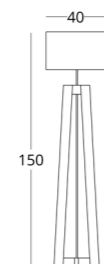

Габариты:
высота - 180 см
ширина - 18 см
глубина - 18 см

Артикул: 017.003.1022-S
Материал: дуб европейский, бетон
Отделка: натуральное масло
Вес: 31 кг.

Опции:
• выбор теплоты освещения