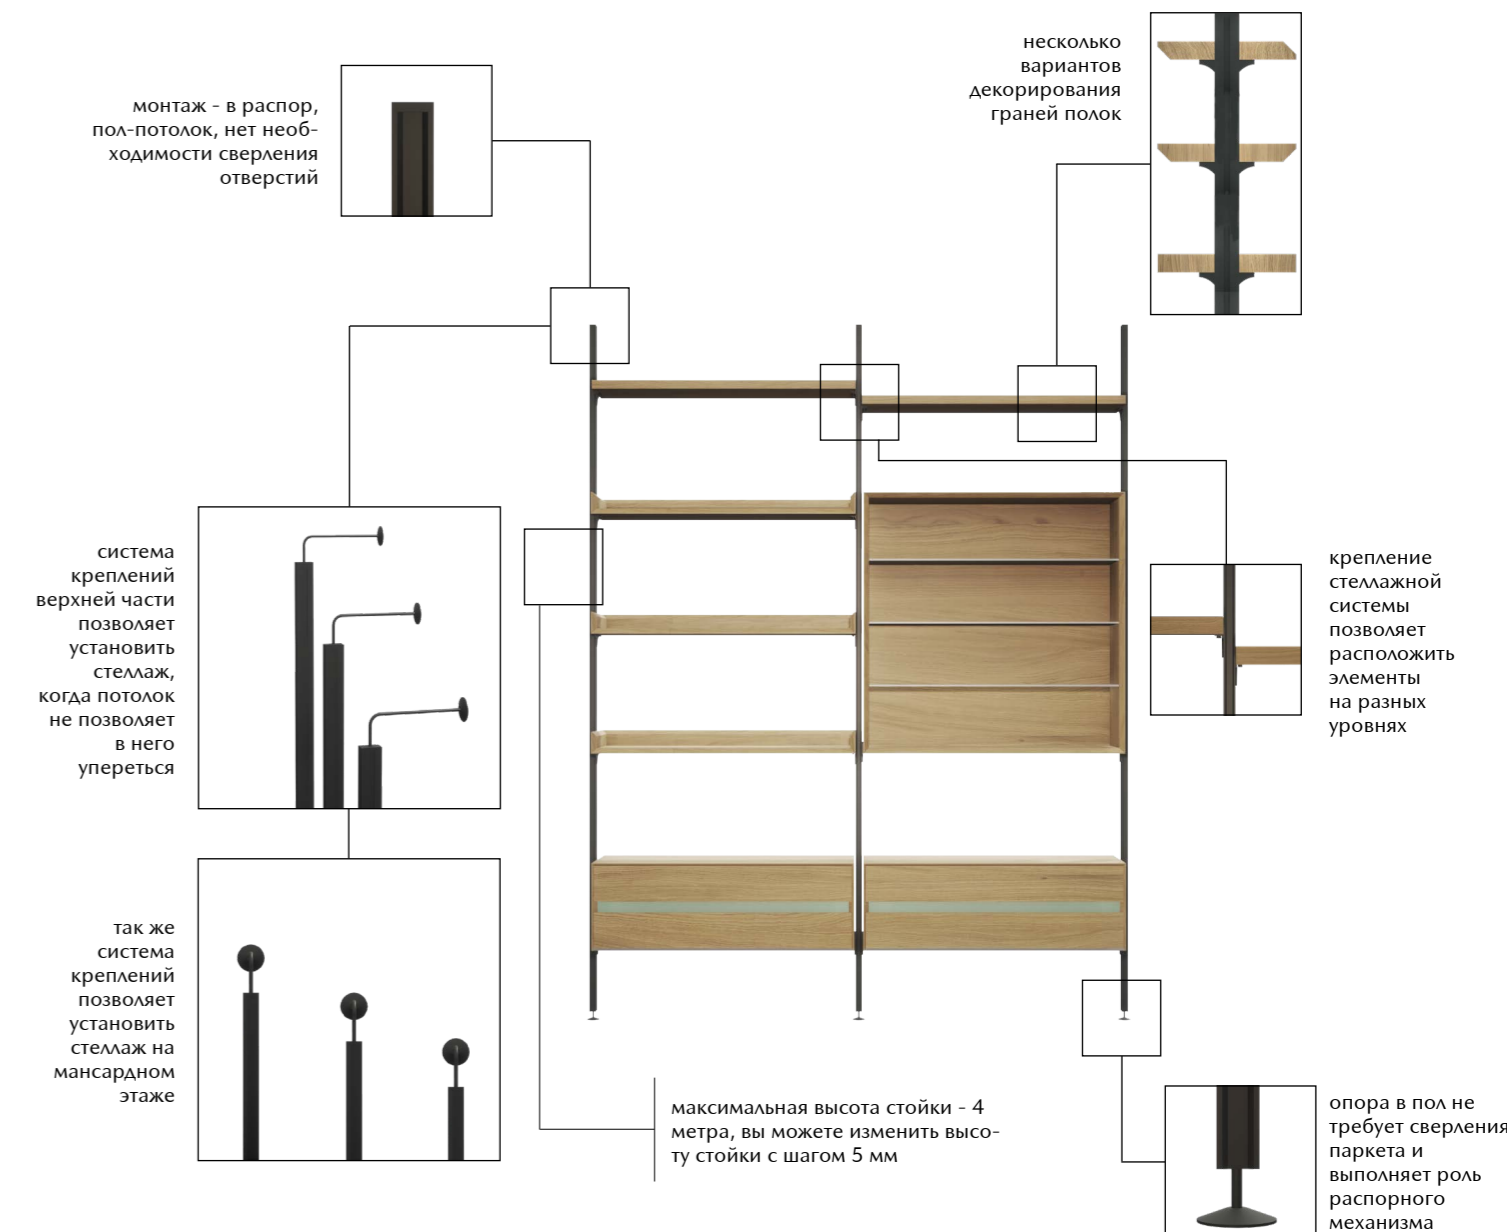

ОТЛИЧИТЕЛЬНЫЕ ОСОБЕННОСТИ