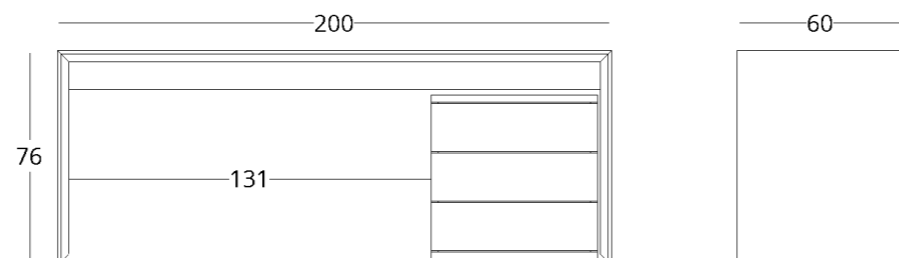

СТОЛ ПИСЬМЕННЫЙ

Габариты:
высота - 76 см
ширина - 200 см
глубина - 60 см

Артикул:
стол - 017.003.2030-S
тумба - 017.003.2130-S
Материал: дуб европейский
Отделка: натуральное масло
Общий вес: 95 кг.

Максимальная глубина - 70 см
Максимальная ширина - 240 см

Опции:

- разделители в ящиках
- вкладыш в ящик для мелких вещей
- мягкий вкладыш на дно ящика
- органайзер для проводов
- прямое подключение стола к электросети
- встроенное в столешницу беспроводная зарядка
- декорирование фасадов ящиков цветным стеклом

посмотреть на сайте

Для просмотра 3D модели в браузере и её размещения в вашем интерьере отсканируйте QR код и перейдите по ссылке

или перейдите по прямой ссылке:

коллекция

just M

стоимость смотрите на нашем сайте: www.taffor.com | hello@taffor.com

СТОЛ ПИСЬМЕННЫЙ

Габариты:
высота - 76 см
ширина - 200 см
глубина - 140 см

Артикул:
стол - 017.003.2030-S
тумба - 017.003.2230-S
Материал: дуб европейский
Отделка: натуральное масло
Общий вес: 115 кг.

Максимальная глубина - 70 см
Максимальная ширина - 240 см

Опции:

- разделитель в ящике
- вкладыш в ящик для мелких канцелярских принадлежностей
- мягкий вкладыш на дно ящика
- органайзер для проводов и отверстия в столешнице для проводов
- прямое подключение стола к электросети (включает в себя сетевой фильтр)
- встроенная в столешницу беспроводная зарядка для мобильных устройств

посмотреть на сайте

Для просмотра 3D модели в браузере и её размещения в вашем интерьере отсканируйте QR код и перейдите по ссылке

или перейдите по прямой ссылке:

коллекция

just M