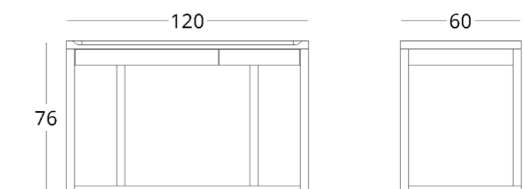

СТОЛЫ ПИСЬМЕННЫЕ

ПИСЬМЕННЫЕ СТОЛЫ

СТОЛ ПИСЬМЕННЫЙ

Габариты:
высота - 76 см
ширина - 120 см
глубина - 60 см

Артикул: 014.005.1003-S
Материал: дуб европейский
Отделка: масло натуральное
Вес: 30 кг.

Опции:

- декорирование фасадов ящиков цветным стеклом
- изменение пропорций ящиков
- разделители в ящиках
- вкладыш в ящик для мелких канцелярских принадлежностей
- мягкий вкладыш на дно ящика
- отверстия в столешнице для проводов
- органайзер для проводов
- встроенное в столешницу беспроводная зарядка для мобильных устройств

посмотреть на сайте

Для просмотра 3D модели в браузере и её размещения в вашем интерьере отсканируйте QR код и перейдите по ссылке

или перейдите по прямой ссылке:

only GNE