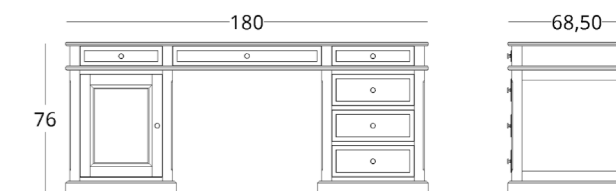

КАБИНЕТ

СТОЛ ПИСЬМЕННЫЙ

Габариты:
высота - 76 см
ширина - 180 см
глубина - 68.5 см

Артикул: 012.001.3002-S
Материал: дуб европейский
Отделка: натуральное масло
Вес: 100 кг.

Опции:

- разделители в ящиках
- вкладыш в ящик для мелких канцелярских принадлежностей
- вкладыш на дно ящиков
- прямое подключение стола к электросети (включает в себя сетевой фильтр)
- встроенное в столешницу беспроводная зарядка для мобильных устройств
- выдвижная система для подвесных папок

посмотреть на сайте

Для просмотра 3D модели в браузере и её размещения в вашем интерьере отсканируйте QR код и перейдите по ссылке

или перейдите по прямой ссылке:

КОЛЛЕКЦИЯ

BUREAU