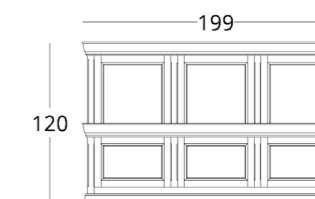

СПАЛЬНЯ

КРОВАТЬ

Габариты:
высота - 120 см
ширина - 199 см
глубина - 239 см

Артикул: 012.001.1010-S
Материал: дуб европейский
Отделка: натуральное масло
Вес: 102 кг.

Опции:

- подсветка пространства под кроватью с детектором движения

Для просмотра 3D модели в браузере и её размещения в вашем интерьере отсканируйте QR код и перейдите по ссылке

или перейдите по прямой ссылке:

коллекция

BUREAU