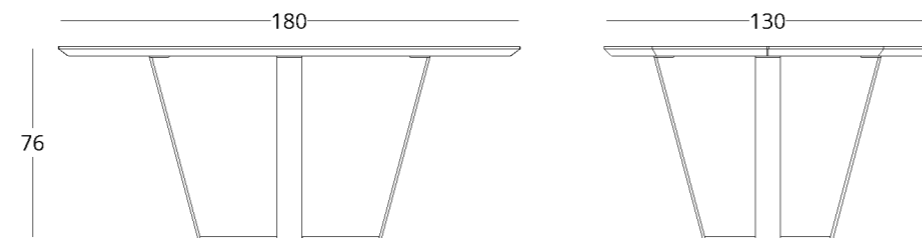

СТОЛ ОБЕДЕННЫЙ

Габариты:
высота - 76 см
ширина - 180 см
глубина - 130 см

Артикул: 017.003.1042-S
Материал: дуб европейский,
металл
Отделка: бесцветный матовый
лак
Вес: 70 кг.

Рекомендованная высота
обеденного стола - 76 см., но
в зависимости от вашего роста
и предпочтений может быть
изменена.

Максимальная ширина - 220 см

Опции:

- оборудование
  декоративным камином на
  биотоплеве
- подстолье из зеркальной
  нержавеющей стали

посмотреть на сайте

Для просмотра 3D модели в бра-
узере и её размещения в вашем
интерьере отсканируйте QR код
и перейдите по ссылке

или перейдите по прямой ссылке:

КОЛЛЕКЦИЯ

just M

стоимость смотрите на нашем сайте: www.taffor.com | hello@taffor.com

СТОЛ ОБЕДЕННЫЙ

Габариты:
высота - 76 см
ширина - 200 см
глубина - 80 см

Артикул: 017.003.1043-S
Материал: дуб европейский,
металл
Отделка: бесцветный матовый
лак
Вес: 70 кг.

Рекомендованная высота
обеденного стола - 76 см., но
в зависимости от вашего роста
и предпочтений может быть
изменена.

Максимальная глубина - 110 см
Максимальная ширина - 240 см

Опции:

- оборудование
  декоративным камином на
  биотоплеве
- подстолье из зеркальной
  нержавеющей стали

посмотреть на сайте

Для просмотра 3D модели в бра-
узере и её размещения в вашем
интерьере отсканируйте QR код
и перейдите по ссылке

или перейдите по прямой ссылке:

КОЛЛЕКЦИЯ

just M