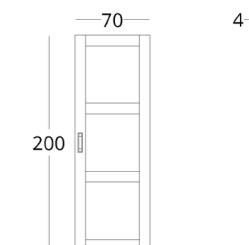

ДВЕРИ

ДВЕРЬ

Габариты:
высота - 200 см
ширина - 70 см
глубина - 4 см

Артикул: 019.001.1001-S
Материал: тик
Отделка: натуральное масло
Вес: 30 кг.

Дверь-купе, используется система невидимых навесов.

Опции:

- филёнки из цветного стекла
- исполнение с установкой в дверную коробку

посмотреть на сайте

Для просмотра 3D модели в браузере и её размещения в вашем интерьере отсканируйте QR код и перейдите по ссылке

или перейдите по прямой ссылке:

двери