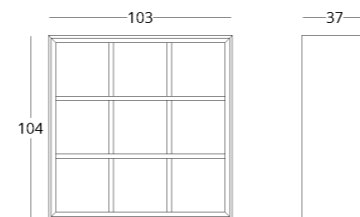

Габариты:
высота - 104 см
ширина - 103 см
глубина - 37 см

Артикул: 017.003.1034-S
Материал: дуб европейский
Отделка: натуральное масло
Общий вес: 54 кг.

Опции:

- задняя стенка в отдельных или всех модулях
- стеклянные дверцы

Место для будущих ваших или наших идей.

посмотреть на сайте

Для просмотра 3D модели в браузере и её размещения в вашем интерьере отсканируйте QR код и перейдите по ссылке

или перейдите по прямой ссылке: