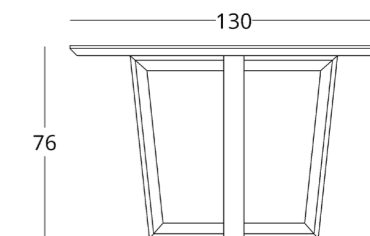

## СТОЛ ОБЕДЕННЫЙ

Габариты:  
высота - 76 см  
диаметр - 120 см

Артикул: 017.003.1021-S  
Материал: дуб европейский  
Отделка: бесцветный матовый лак  
Вес: 37 кг.

Рекомендованная высота обеденного стола - 76 см., но в зависимости от вашего роста и предпочтений может быть изменена.

## СТОЛ ОБЕДЕННЫЙ

Габариты:  
высота - 76 см  
диаметр - 130 см

Артикул: 017.003.1041-S  
Материал: дуб европейский  
Отделка: бесцветный матовый лак  
Вес: 44 кг.

Рекомендованная высота обеденного стола - 76 см., но в зависимости от вашего роста и предпочтений может быть изменена.

Диаметр столешницы:

- минимум - 100 см.
- максимум - 140 см.

Опции:

- столешница из искусственного камня
- столешница из закалённого стекла

посмотреть на сайте

Для просмотра 3D модели в браузере и её размещения в вашем интерьере отсканируйте QR код и перейдите по ссылке

## СТОЛ ОБЕДЕННЫЙ

Габариты:  
высота - 76 см  
ширина - 200 см  
глубина - 100 см

Артикул: 017.003.2041-S  
Материал: дуб европейский  
Отделка: бесцветный матовый  
лак  
Вес: 100 кг.

Рекомендованная высота  
обеденного стола - 76 см., но  
в зависимости от вашего роста  
и предпочтений может быть  
изменена.