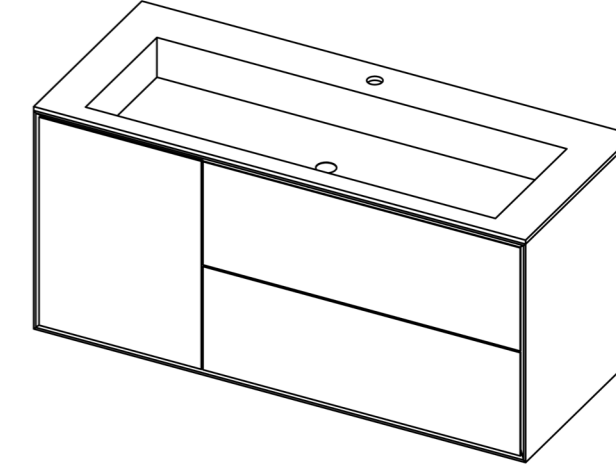

раковина-столешница

Ограничения те же, что и для вариантов #2 и #3. Так же габариты тумбы диктуются габаритами выбранной вами раковины-столешницы. Для произвольного выбора габаритов тумбы возможно производство раковины-столешницы на заказ, по вашим размерам.

Сомневаетесь какой вариант выбрать? Примерьте каждый из них у себя в ванной комнате:

Габариты примера:
55/120/50 (В/Ш/Г)