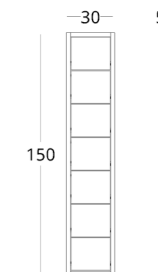

стоимость смотрите на нашем сайте: www.taffor.com | hello@taffor.com

коллекция

just M