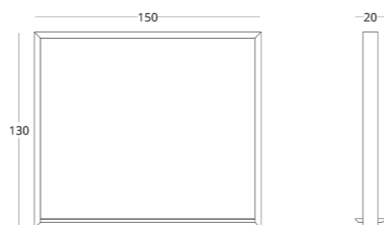

аксессуары