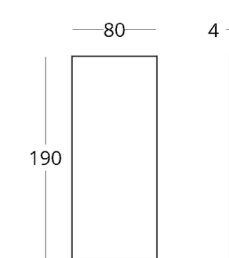

стоимость смотрите на нашем сайте: www.taffor.com | hello@taffor.com

коллекция

MINIMA
bathroom