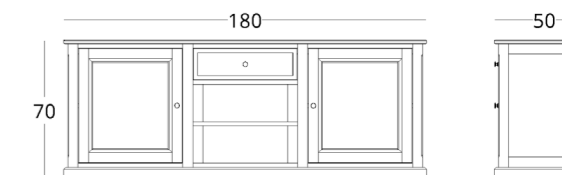

посмотреть на сайте

Для просмотра 3D модели в браузере и её размещения в вашем интерьере отсканируйте QR код и перейдите по ссылке

или перейдите по прямой ссылке: