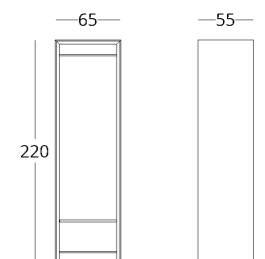

ПРИХОЖАЯ

ВЕШАЛКА

Габариты:
высота - 220 см
ширина - 65 см
глубина - 55 см

Артикул: 017.003.1026-S
Материал: дуб европейский,
металл
Отделка: натуральное масло
Вес: 74 кг.

1. Опции:
2. зеркало на боковой стенке
   - задняя стенка

Для просмотра 3D модели в браузере и её размещения в вашем интерьере отсканируйте QR код и перейдите по ссылке

или перейдите по прямой ссылке: