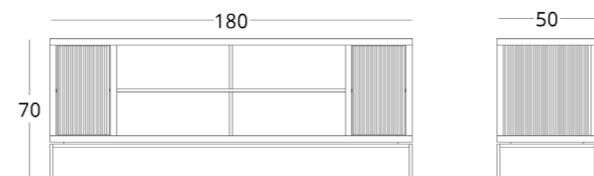

стоимость смотрите на нашем сайте: www.taffor.com | hello@taffor.com

only GNE

ТВ ТУМБА

Габариты:
высота - 57 см
ширина - 180 см
глубина - 45 см

Артикул: 014.005.0008-S
Материал: олива
Отделка: масло натуральное
Вес: 60 кг.

Опции:

- изменение пропорций с учётом габаритов вашей техники
- двери из прозрачного стекла
- двери из цветного стекла
- покраска дверей по RAL