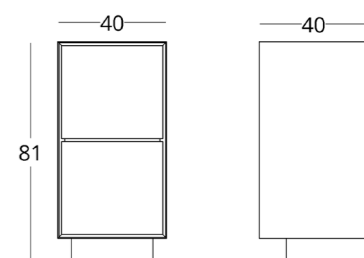

стоимость смотрите на нашем сайте: www.taffor.com | hello@taffor.com