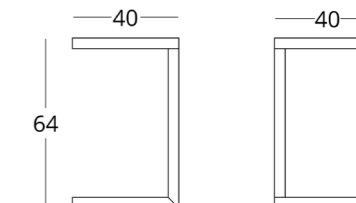

# ТУМБОЧКА ПРИКРОВАТНАЯ

КОЛЛЕКЦИЯ

just M

Габариты:  
высота - 70 см  
ширина - 50 см  
глубина - 45 см

Артикул: 017.003.6038-S  
Материал: дуб европейский  
Отделка: натуральное масло  
Вес: 12 кг.

Габариты:  
высота - 64 см  
ширина - 40 см  
глубина - 40 см