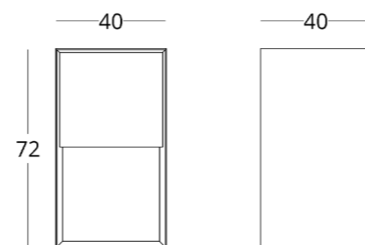

ТУМБА ПОД РАКОВИНУ

Габариты:
высота - 72 см
ширина - 40 см
глубина - 40 см

Артикул: 017.005.1129-S
Материал: дуб европейский
Отделка: бесцветный матовый лак
Вес: 30 кг.

Опции:

- изготовление с каменной столешницей
- выбор цвета каменной столешницы
- декорирование фасадов цветным стеклом
- подсветка пространства полки и \или пространства под тумбой с детектором движения или без

Для просмотра 3D модели в браузере и её размещения в вашем интерьере отсканируйте QR код и перейдите по ссылке

или перейдите по прямой ссылке:

коллекция / MINIMA
bathroom

ПЕНАЛ

Габариты:
высота - 180 см
ширина - 40 см
глубина - 30 см

Артикул: 017.005.1002-S
Материал: дуб европейский
Отделка: бесцветный матовый лак
Вес: 38 кг.

Пенал навесной.
Максимальная высота - 220 см

Опции:

- двери стеклянные
- двери зеркальные
- подсветка пространства под пеналом с детектором движения или без
- исполнение в напольном варианте

Для просмотра 3D модели в браузере и её размещения в вашем интерьере отсканируйте QR код и перейдите по ссылке

или перейдите по прямой ссылке: