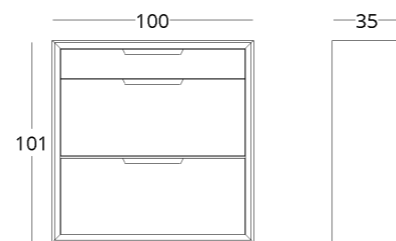

СТОЙКА ДЛЯ ЗОНТОВ

Габариты:
высота - 70 см
ширина - 42 см
глубина - 20 см

Артикул: 017.003.1011-S
Материал: дуб европейский
Отделка: лак
Вес: 10 кг.

посмотреть на сайте

Для просмотра 3D модели в браузере и её размещения в вашем интерьере отсканируйте QR код и перейдите по ссылке