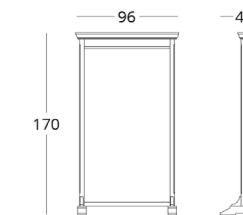

ВЕШАЛКА НАПОЛЬНАЯ

Габариты:
высота - 220 см
ширина - 184 см
глубина - 64 см

Артикул: 012.001.2011-S
Материал: дуб европейский
Отделка: натуральное масло
Вес: 90 кг.

Опции:

- вторая штанга для одежды
- ящики открывающиеся в две стороны

посмотреть на сайте

Для просмотра 3D модели в браузере и её размещения в вашем интерьере отсканируйте QR код и перейдите по ссылке

или перейдите по прямой ссылке:

коллекция

BUREAU

ВЕШАЛКА НАПОЛЬНАЯ

Габариты:
высота - 170 см
ширина - 96 см
глубина - 45 см

Артикул: 012.001.1011-S
Материал: дуб европейский
Отделка: натуральное масло
Вес: 20 кг.

Опции:

- вторая штанга для одежды

посмотреть на сайте

Для просмотра 3D модели в браузере и её размещения в вашем интерьере отсканируйте QR код и перейдите по ссылке

или перейдите по прямой ссылке: