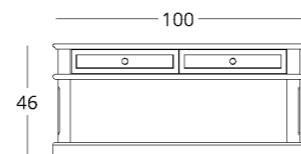

СТОЛ ЖУРНАЛЬНЫЙ

Габариты:
высота - 46 см
ширина - 100 см
глубина - 100 см

Артикул: 012.001.1012-S
Материал: дуб европейский
Отделка: натуральное масло
Вес: 60 кг.

Опции:

- отделка столешницы натуральной кожей
- вкладыш в ящик для мелких канцелярских принадлежностей
- разделители в ящиках

посмотреть на сайте

Для просмотра 3D модели в браузере и её размещения в вашем интерьере отсканируйте QR код и перейдите по ссылке

или перейдите по прямой ссылке:

коллекция

BUREAU

ТВ ТУМБА

Габариты:
высота - 46 см
ширина - 180 см
глубина - 40 см

Артикул: 012.001.3014-S
Материал: дуб европейский
Отделка: натуральное масло
Вес: 84 кг.

Опции:

- разделители в ящиках
- вкладыш в ящик для мелких канцелярских принадлежностей
- вкладыш на дно ящиков
- дверь стеклянная
- дверь со стеклянной филёнкой
- отверстия для проводов
- стеклянная полка

посмотреть на сайте

Для просмотра 3D модели в браузере и её размещения в вашем интерьере отсканируйте QR код и перейдите по ссылке

или перейдите по прямой ссылке:

коллекция

BUREAU