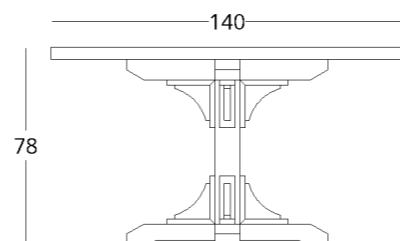

СТОЛ ОБЕДЕННЫЙ

Габариты:
высота - 78 см
диаметр - 140 см

Артикул: 012.001.3108-S
Материал: дуб европейский
Отделка: бесцветный матовый
лак
Вес: 65 кг.

1. Опции:
2. каменная столешница
   - стеклянная столешница

посмотреть на сайте

Для просмотра 3D модели в бра-
узере и её размещения в вашем
интерьере отсканируйте QR код
и перейдите по ссылке

или перейдите по прямой ссылке:

коллекция

BUREAU

СТОЛ ОБЕДЕННЫЙ

Габариты:
высота - 78 см
диаметр - 140 см

Артикул: 012.001.3208-S
Материал: дуб европейский
Отделка: бесцветный матовый
лак
Вес: 80 кг.

1. Опции:
2. каменная столешница
   - стеклянная столешница

посмотреть на сайте

Для просмотра 3D модели в бра-
узере и её размещения в вашем
интерьере отсканируйте QR код
и перейдите по ссылке

или перейдите по прямой ссылке: