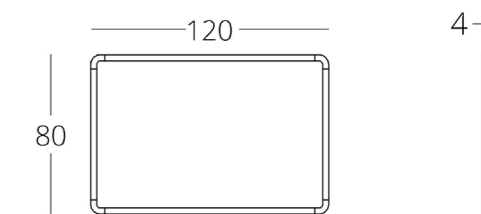

ЗЕРКАЛО

Габариты:
высота - 180 см
ширина - 64 см
глубина - 4 см

Артикул: 017.007.1004-S
Материал: дуб европейский
Отделка: масло натуральное
Вес: 18 кг.

Для просмотра 3D модели в браузере и её размещения в вашем интерьере отсканируйте QR код и перейдите по ссылке

или перейдите по прямой ссылке:

коллекция / WALLE

ЗЕРКАЛО

Габариты:
высота - 80 см
ширина - 120 см
глубина - 4 см

Артикул: 017.007.2004-S
Материал: дуб европейский
Отделка: масло натуральное
Вес: 15 кг.

Для просмотра 3D модели в браузере и её размещения в вашем интерьере отсканируйте QR код и перейдите по ссылке

или перейдите по прямой ссылке:

коллекция / WALLE