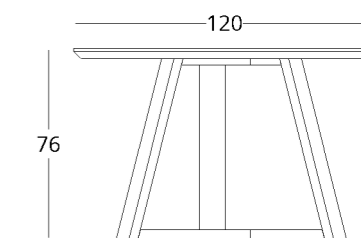

Диаметр столешницы:
• минимум - 90 см.
• максимум - 140 см.

Опции:
• исполнение в раскладном варианте

коллекция / *just M*

СТОЛ ОБЕДЕННЫЙ

Габариты:
высота - 76 см
диаметр - 120 см

Артикул: 017.003.1040-S
Материал: дуб европейский
Отделка: бесцветный матовый лак
Вес: 31 кг.

Рекомендованная высота обеденного стола - 76 см., но в зависимости от вашего роста и предпочтений может быть изменена.

Диаметр столешницы:
• минимум - 90 см.
• максимум - 140 см.

коллекция / *just M*

 посмотреть на сайте

СТОЛ ОБЕДЕННЫЙ

Габариты:
высота - 76 см
диаметр - 120 см

Артикул: 017.003.1021-S
Материал: дуб европейский
Отделка: бесцветный матовый
лак
Вес: 37 кг.

Рекомендованная высота
обеденного стола - 76 см., но
в зависимости от вашего роста
и предпочтений может быть
изменена.

Диаметр столешницы:
• минимум - 90 см.
• максимум - 140 см.

Опции:
• исполнение в раскладном
варианте

 посмотреть на сайте

Для просмотра 3D модели в бра-
узере и её размещения в вашем
интерьере отсканируйте QR код
и перейдите по ссылке