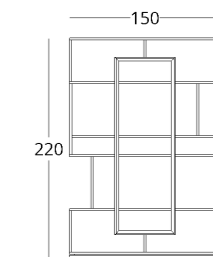

коллекция

just M

СТОЛ ЖУРНАЛЬНЫЙ

Габариты:
высота - 40 см
ширина - 100 см
глубина - 70 см

Артикул: 017.003.2008-S
Материал: дуб европейский
Отделка: натуральное масло
Вес: 47 кг.

- Опции:
- ящик, открывающийся в две стороны

064

стоимость смотрите на нашем сайте: www.taffor.com | hello@taffor.com

КОЛЛЕКЦИЯ

just M

СТЕЛЛАЖ

Габариты:
высота - 220 см
ширина - 150 см
глубина - 45 см

Артикул: 017.003.2134-S
Материал: дуб европейский, бетон
Отделка: натуральное масло
Вес: 174 кг.

или перейдите по прямой ссылке:

45

150

220

стоимость смотрите на нашем сайте: www.taffor.com | hello@taffor.com

065

Габариты:
 высота - 104 см
 ширина - 103 см
 глубина - 37 см

Артикул: 017.003.1034-S
 Материал: дуб европейский
 Отделка: натуральное масло
 Общий вес: 54 кг.