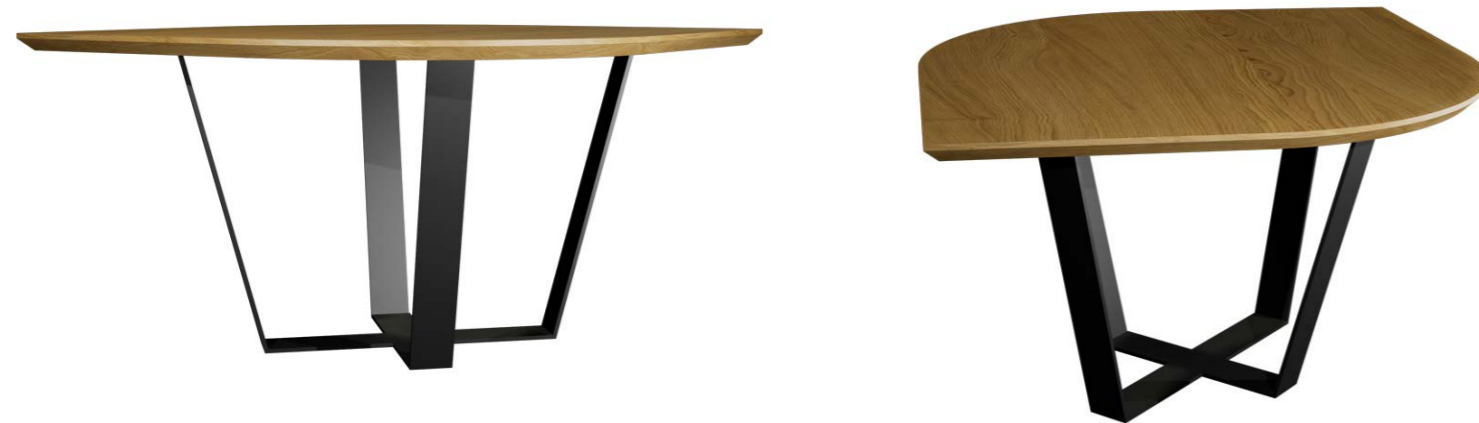

СТОЛ ОБЕДЕННЫЙ

Габариты:
высота - 76 см
ширина - 180 см
глубина - 130 см

Артикул: 017.003.1042-S
Материал: дуб европейский,
металл
Отделка: бесцветный матовый
лак
Вес: 70 кг.

Рекомендованная высота
обеденного стола - 76 см., но
в зависимости от вашего роста
и предпочтений может быть
изменена.

Максимальная ширина - 220 см

Опции:

- оборудование
  декоративным камином на
  биотоплеве
- подстолье из зеркальной
  нержавеющей стали

посмотреть на сайте

Для просмотра 3D модели в бра-
узере и её размещения в вашем
интерьере отсканируйте QR код
и перейдите по ссылке

или перейдите по прямой ссылке:

046

коллекция

just M

стоимость смотрите на нашем сайте: www.taffor.com | hello@taffor.com

СТОЛ ОБЕДЕННЫЙ

Габариты:
высота - 76 см
ширина - 200 см
глубина - 80 см

Артикул: 017.003.1043-S
Материал: дуб европейский,
металл
Отделка: бесцветный матовый
лак
Вес: 70 кг.

Рекомендованная высота
обеденного стола - 76 см., но
в зависимости от вашего роста
и предпочтений может быть
изменена.

Максимальная глубина - 110 см
Максимальная ширина - 240 см

Опции:

- оборудование
  декоративным камином на
  биотоплеве
- подстолье из зеркальной
  нержавеющей стали

посмотреть на сайте

Для просмотра 3D модели в бра-
узере и её размещения в вашем
интерьере отсканируйте QR код
и перейдите по ссылке

или перейдите по прямой ссылке:

коллекция

just M