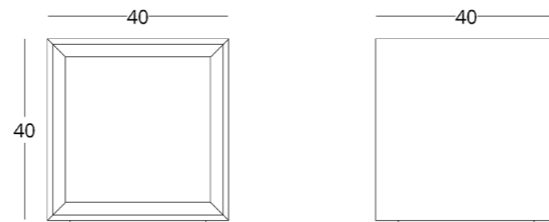

посмотреть на сайте

Для просмотра 3D модели в браузерере и её размещения в вашем интерьере отсканируйте QR код и перейдите по ссылке

или перейдите по прямой ссылке: