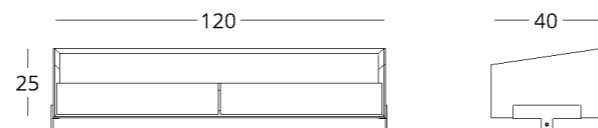

РАБОЧИЙ СТОЛ

Габариты:
высота - 25 см
ширина - 120 см
глубина - 40 см

Артикул: 017.005.1027-S
Материал: дуб европейский
Отделка: натуральное масло
Вес: 28 кг.

Опции:

- разделители в ящиках
- вкладыш в ящик для для мелких канцелярских принадлежностей
- мягкий вкладыш на дно ящика

Для просмотра 3D модели в браузере и её размещения в вашем интерьере отсканируйте QR код и перейдите по ссылке

или перейдите по прямой ссылке:

коллекция / MINIMA

РАБОЧИЙ СТОЛ

Габариты:
высота - 25 см
ширина - 120 см
глубина - 40 см

Артикул: 017.005.2027-S
Материал: дуб европейский
Отделка: натуральное масло
Вес: 25 кг.

Опции:

- разделители
- вкладыш для для мелких канцелярских принадлежностей
- мягкий вкладыш на дно

Для просмотра 3D модели в браузере и её размещения в вашем интерьере отсканируйте QR код и перейдите по ссылке

или перейдите по прямой ссылке:

коллекция / MINIMA