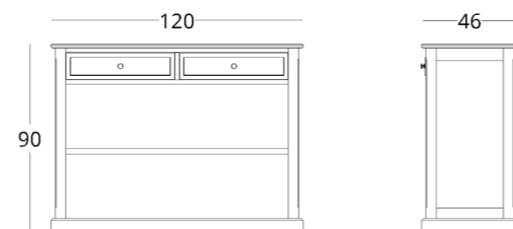

стоимость смотрите на нашем сайте: www.taffor.com | hello@taffor.com

коллекция / BUREAU

ВИННАЯ ТУМБА

Габариты:
высота - 122 см
ширина - 54 см
глубина - 47 см

Артикул: 012.001.3004-S
Материал: дуб европейский
Отделка: натуральное масло
Вес: 40 кг.