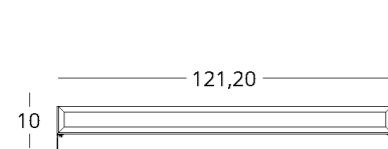

стоимость смотрите на нашем сайте: www.taffor.com | hello@taffor.com

ПОЛКА

коллекция

MINIMA

Габариты:
высота - 4 см
ширина - 121,2 см
глубина - 35 см

Артикул: 017.005.2022-S
Материал: дуб европейский
Отделка: натуральное масло
Вес: 10 кг.

Опции:
• декорирование грани