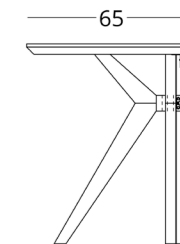

Рекомендованная высота
обеденного стола - 76 см., но
в зависимости от вашего роста
и предпочтений может быть
изменена.

Диаметр столешницы:

- минимум - 90 см.
- максимум - 140 см.

Опции:

- исполнение в раскладном
варианте

Диаметр столешницы:

- минимум - 90 см.
- максимум - 130 см.

 посмотреть на сайте

Для просмотра 3D модели в браузере и её размещения в вашем интерьере отсканируйте QR код и перейдите по ссылке

или перейдите по прямой ссылке:

разложенный

сложенный

коллекция

just M

стоимость смотрите на нашем сайте: www.taffor.com | hello@taffor.com

035

СТОЛ ОБЕДЕННЫЙ

Габариты:
высота - 76 см
диаметр - 120 см

Диаметр столешницы:
• минимум - 90 см.
• максимум - 140 см.

Опции:
• исполнение в раскладном варианте

коллекция / *just M*

СТОЛ ОБЕДЕННЫЙ

Габариты:
высота - 76 см
диаметр - 120 см

Артикул: 017.003.1040-S
Материал: дуб европейский
Отделка: бесцветный матовый лак
Вес: 31 кг.