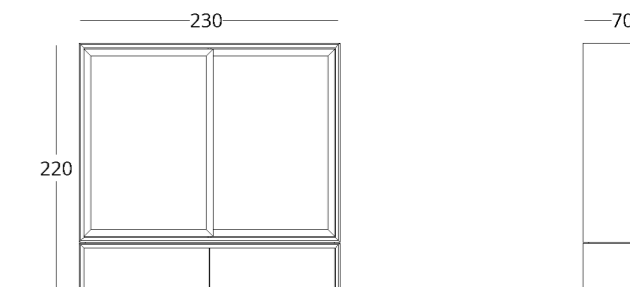

стоимость смотрите на нашем сайте: www.taffor.com | hello@taffor.com