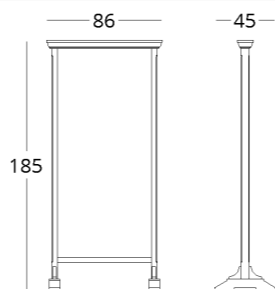

стоимость смотрите на нашем сайте: www.taffor.com | hello@taffor.com

коллекция / BUREAU

ЗЕРКАЛО

Габариты:
высота - 120 см
ширина - 180 см
глубина - 10 см

Артикул: 012.001.3009-S
Материал: дуб европейский,
стекло
Отделка: натуральное масло
Вес: 30 кг.