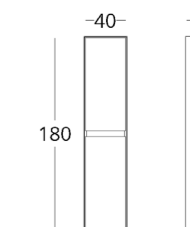

ТУМБА ПОД РАКОВИНУ

Габариты:
высота - 72 см
ширина - 40 см
глубина - 40 см

Артикул: 017.005.1129-S
Материал: дуб европейский
Отделка: бесцветный матовый лак
Вес: 30 кг.

Опции:

- изготовление с каменной столешницей
- выбор цвета каменной столешницы
- декорирование фасадов цветным стеклом
- подсветка пространства полки и \или пространства под тумбой с детектором движения или без

посмотреть на сайте

Для просмотра 3D модели в браузере и её размещения в вашем интерьере отсканируйте QR код и перейдите по ссылке

или перейдите по прямой ссылке:

коллекция

MINIMA
bathroom

ПЕНАЛ

Габариты:
высота - 180 см
ширина - 40 см
глубина - 30 см

Артикул: 017.005.1002-S
Материал: дуб европейский
Отделка: бесцветный матовый лак
Вес: 38 кг.

Пенал навесной.
Максимальная высота - 220 см

Опции:

- двери стеклянные
- двери зеркальные
- подсветка пространства под пеналом с детектором движения или без
- исполнение в напольном варианте

посмотреть на сайте

Для просмотра 3D модели в браузере и её размещения в вашем интерьере отсканируйте QR код и перейдите по ссылке

или перейдите по прямой ссылке: