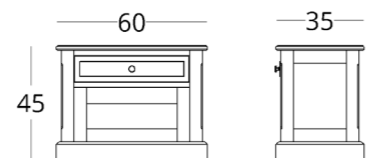

Артикул: 012.001.2005-S
Материал: дуб европейский
Вес: 17 кг.

Опции:

- встроенное в столешницу беспроводная зарядка для мобильных устройств