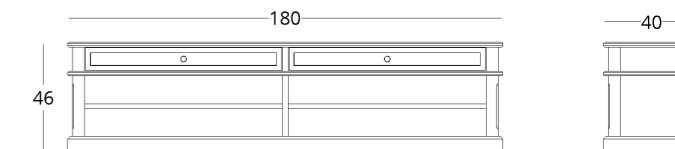

посмотреть на сайте

Для просмотра 3D модели в браузере и её размещения в вашем интерьере отсканируйте QR код и перейдите по ссылке

или перейдите по прямой ссылке: