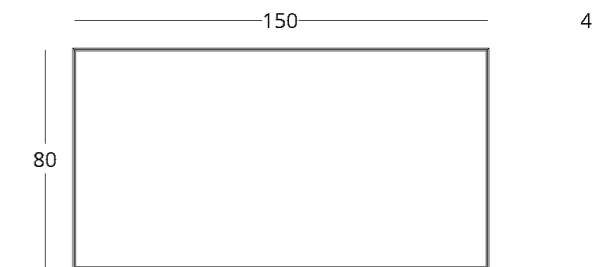

коллекция

MINIMA
bathroom