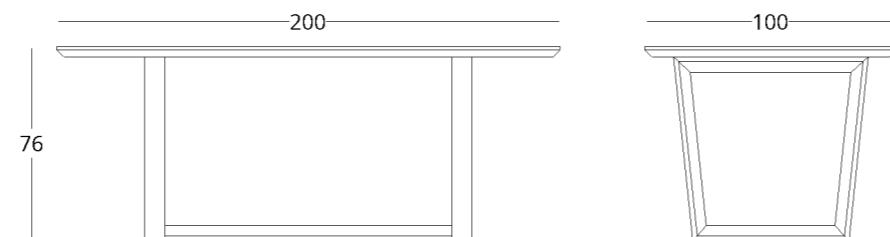

СТОЛ ОБЕДЕННЫЙ

Габариты:
высота - 76 см
ширина - 200 см
глубина - 100 см

Артикул: 017.003.2041-S
Материал: дуб европейский
Отделка: бесцветный матовый
лак
Вес: 100 кг.

Рекомендованная высота
обеденного стола - 76 см., но
в зависимости от вашего роста
и предпочтений может быть
изменена.

Максимальная глубина - 120 см
Максимальная ширина - 240 см

Опции:

- оборудование
  декоративным камином на
  биотоплеве
- столешница из
  искусственного камня
- столешница из закалённого
  стекла

посмотреть на сайте

Для просмотра 3D модели в бра-
узере и её размещения в вашем
интерьере отсканируйте QR код
и перейдите по ссылке

или перейдите по прямой ссылке:

040

КОЛЛЕКЦИЯ

just M

стоимость смотрите на нашем сайте: www.taffor.com | hello@taffor.com

СТОЛ ОБЕДЕННЫЙ

Габариты:
высота - 76 см
ширина - 180 см
глубина - 110 см

Артикул: 017.003.1023-S
Материал: дуб европейский
Отделка: бесцветный матовый
лак
Вес: 55 кг.

Рекомендованная высота
обеденного стола - 76 см., но
в зависимости от вашего роста
и предпочтений может быть
изменена.

Максимальная глубина - 130 см
Максимальная ширина - 250 см

Опции:

- оборудование
  декоративным камином на
  биотоплеве
- столешница из
  искусственного камня

посмотреть на сайте

Для просмотра 3D модели в бра-
узере и её размещения в вашем
интерьере отсканируйте QR код
и перейдите по ссылке

или перейдите по прямой ссылке:

041

КОЛЛЕКЦИЯ

just M