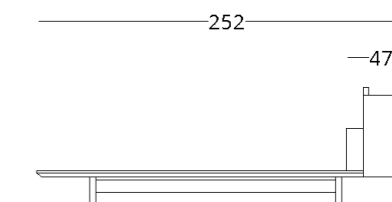

## КРОВАТЬ

Габариты:  
высота - 88 см  
ширина - 188,5 см  
глубина - 214 см

Размер спального места  
(матраса): 180 см X 200 см

Артикул: 017.003.1015-S  
Материал: дуб европейский  
Отделка: натуральное масло  
Вес: 50 кг.