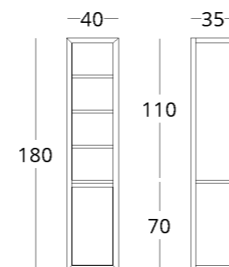

коллекция

NUMBER 1

Место для будущих ваших или наших идей.