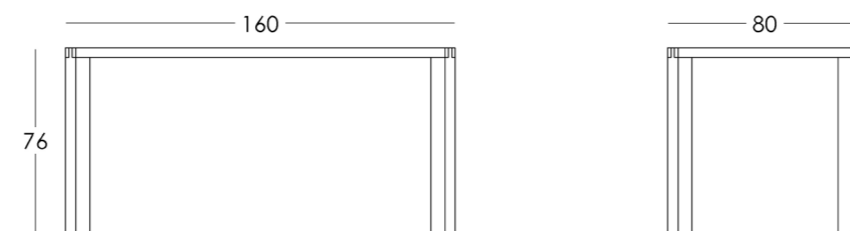

Место для будущих ваших или наших идей.