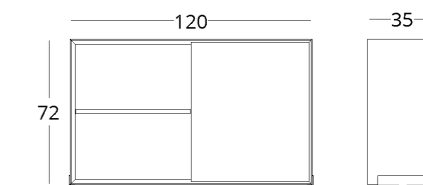

стоимость смотрите на нашем сайте: www.taffor.com | hello@taffor.com