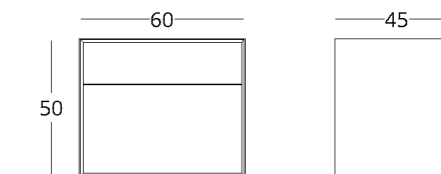

ТУМБА ПОД РАКОВИНУ

Габариты:
высота - 55 см
ширина - 120 см
глубина - 50 см

Артикул: 017.005.1005-S
Материал: дуб европейский
Отделка: бесцветный матовый
лак
Вес: 43 кг.

В данном случае мы
использовали раковину Villeroy
& Boch, модель Finion, артикул
4164C3.

Опции:

- изготовление с каменной столешницей
- выбор цвета каменной столешницы
- изготовление раковины-столешницы на заказ по вашим размерам (соответственно тумба может быть произвольного размера)
- декорирование фасадов цветным стеклом

посмотреть на сайте

Для просмотра 3D модели в браузере и её размещения в вашем интерьере отсканируйте QR код и перейдите по ссылке

или перейдите по прямой ссылке:

коллекция

MINIMA
bathroom

ТУМБА ПОД РАКОВИНУ

Габариты:
высота - 50 см
ширина - 60 см
глубина - 45 см

Артикул: 017.005.1009-S
Материал: дуб европейский
Отделка: бесцветный матовый
лак
Вес: 24 кг.

Опции:

- изготовление с каменной столешницей
- выбор цвета каменной столешницы
- ящик под раковиной
- декорирование фасада цветным стеклом
- подсветка пространства полки и \или пространства под тумбой с детектором движения или без

посмотреть на сайте

Для просмотра 3D модели в браузере и её размещения в вашем интерьере отсканируйте QR код и перейдите по ссылке

или перейдите по прямой ссылке: