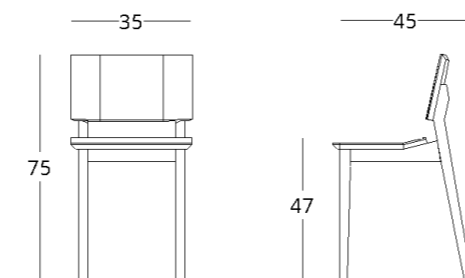

СТУЛ

Габариты:
высота - 75 см
ширина - 35 см
глубина - 45 см

Артикул: 017.003.4007-S
Материал: дуб европейский
Отделка: натуральное масло
Вес: 5 кг.

Габариты стула изменению не подлежат.

посмотреть на сайте

Для просмотра 3D модели в браузере и её размещения в вашем интерьере отсканируйте QR код и перейдите по ссылке

или перейдите по прямой ссылке:

КОЛЛЕКЦИЯ

just M

ПОЛУКРЕСЛО

Габариты:
высота - 75 см
ширина - 53 см
глубина - 45 см

Артикул: 017.003.5007-S
Материал: дуб европейский
Отделка: натуральное масло
Вес: 14 кг.

Габариты полукресла изменению не подлежат.

посмотреть на сайте

Для просмотра 3D модели в браузере и её размещения в вашем интерьере отсканируйте QR код и перейдите по ссылке

или перейдите по прямой ссылке:

КОЛЛЕКЦИЯ

just M