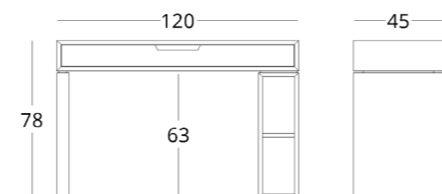

стоимость смотрите на нашем сайте: www.taffor.com | hello@taffor.com

СТОЛ ПИСЬМЕННЫЙ

Габариты:
высота - 76 см
ширина - 120 см
глубина - 60 см

Артикул: 014.005.0022-S
Материал: дуб европейский
Отделка: масло натуральное
Вес: 18 кг.

посмотреть на сайте

Для просмотра 3D модели в браузере и её размещения в вашем интерьере отсканируйте QR код и перейдите по ссылке