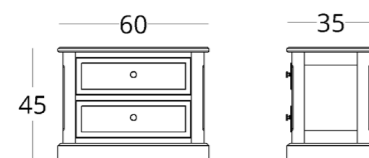

Опции:

- изменение высоты с учётом высоты матраса и вашего пожелания
- разделители в ящиках
- вкладыш в ящик для мелких канцелярских принадлежностей
- мягкий вкладыш на дно ящика

Артикул: 012.001.1005-S
Материал: дуб европейский
Вес: 19 кг.

Опции:

- встроенное в столешницу беспроводная зарядка для мобильных устройств