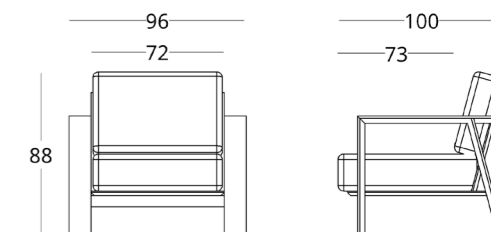

## КРЕСЛО

Габариты:  
высота - 88 см  
ширина - 86 см  
глубина - 100 см

Артикул: 017.003.2029-S  
Материал: дуб европейский,  
натуральная кожа  
Отделка: натуральное масло  
Вес: 28 кг.

Опции:

- подушки тканевые

## СТОЛ ЖУРНАЛЬНЫЙ

Габариты:  
высота - 40 см  
ширина - 40 см  
глубина - 40 см

Артикул: 017.003.1001-S  
Материал: дуб европейский  
Отделка: натуральное масло  
Вес: 14 кг.

Опции:  
• полка

посмотреть на сайте