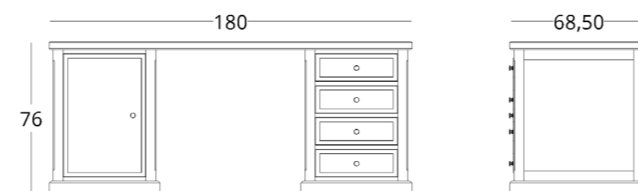

Место для будущих ваших или наших идей.