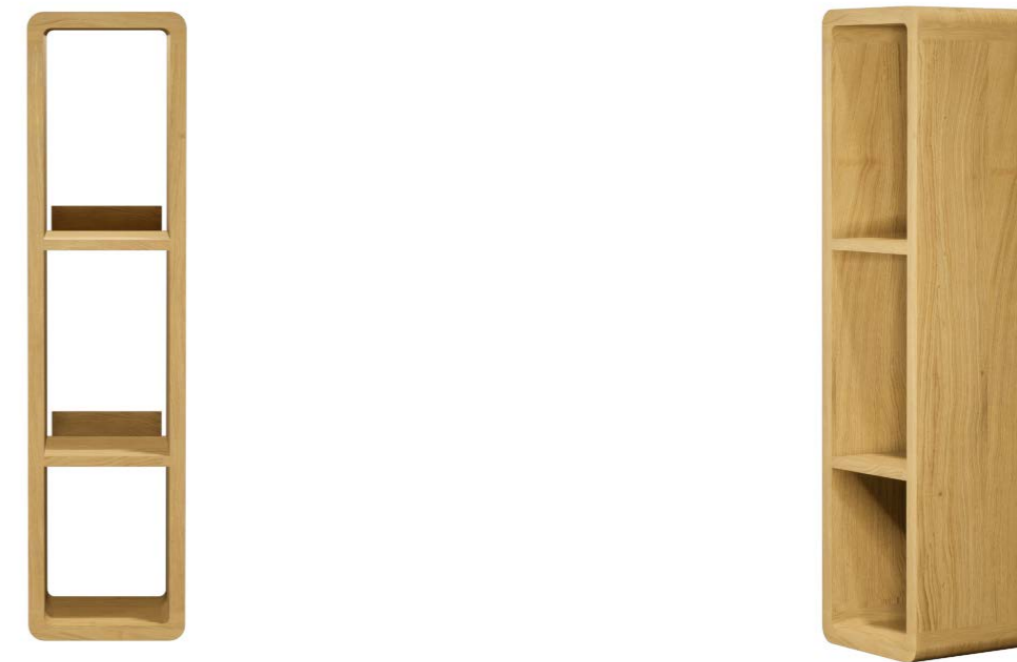

посмотреть на сайте

Для просмотра 3D модели в браузере и её размещения в вашем интерьере отсканируйте QR код и перейдите по ссылке

или перейдите по прямой ссылке:

коллекция / WALLE