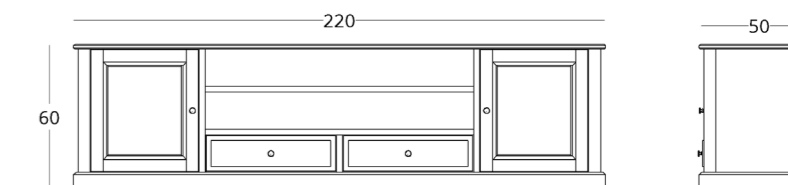

## ТВ ТУМБА

Габариты:  
высота - 46 см  
ширина - 180 см  
глубина - 40 см

Артикул: 012.001.1014-S  
Материал: дуб европейский  
Отделка: натуральное масло  
Вес: 35 кг.

Опции:  
• отверстия для проводов