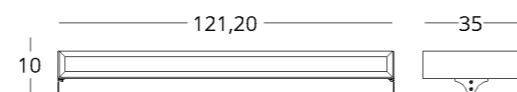

Место для будущих ваших или наших идей.