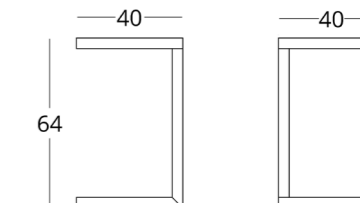

ТУМБОЧКА ПРИКРОВАТНАЯ

КОЛЛЕКЦИЯ

just M

Габариты:
высота - 70 см
ширина - 50 см
глубина - 45 см

Артикул: 017.003.6038-S
Материал: дуб европейский
Отделка: натуральное масло
Вес: 12 кг.

Габариты:
высота - 64 см
ширина - 40 см
глубина - 40 см