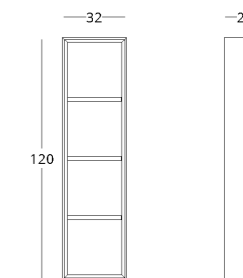

стоимость смотрите на нашем сайте: www.taffor.com | hello@taffor.com

коллекция

just M