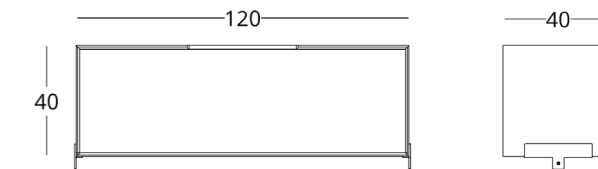

стоимость смотрите на нашем сайте: www.taffor.com | hello@taffor.com

коллекция

MINIMA