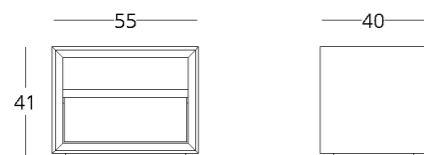

ТУМБОЧКА ПРИКРОВАТНАЯ

Опции:

- Подсветка
- Изменение высоты с учётом высоты матраса и вашего пожелания
- разделители в ящиках
- вкладыш в ящик для мелких канцелярских принадлежностей
- мягкий вкладыш на дно ящика
- встроенное в столешницу устройство для беспроводной зарядки мобильных устройств
- декорирование фасадов цветным стеклом

Тумбочка напольная, оснащена ящиком с функцией доводчика. Оснащена бортиком полок, который предотвращают падение мелких предметов за тумбу.

Опции ящиков:

- ящик в верхней части тумбы
- два ящика

Артикул: 017.003.1038-S
Материал: дуб европейский
Отделка: натуральное масло
Вес: 22 кг.