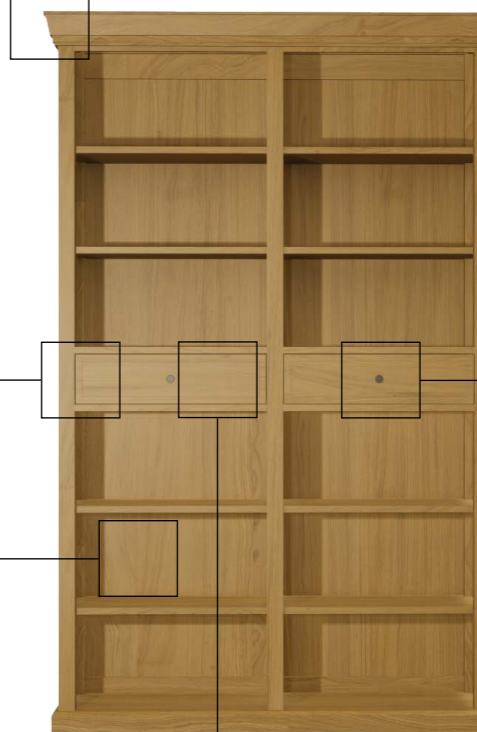

широчайший выбор лицевой фурнитуры

так же вы можете предоставить собственную фурнитуру

etc.

два варианта фасадов ящиков на ваш выбор

ГОСТИНАЯ

СЕРВАНТ

Габариты:
высота - 230 см
ширина - 184 см
глубина - 49 см