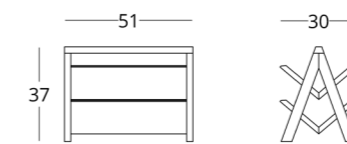

027

Артикул: 017.003.1039-S
Материал: дуб европейский
Вес: 6 кг.
Применение: напольное

Артикул: 017.003.2039-S
Материал: дуб европейский
Вес: 3 кг.
Применение: настольное

Артикул: 017.003.3039-S
Материал: дуб европейский
Вес: 3.7 кг.
Применение: настольное