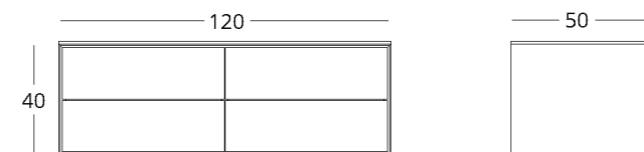

ТУМБА ПОД РАКОВИНУ

Габариты:
высота - 41 см
ширина - 120 см
глубина - 50 см

Артикул: 017.005.1010-S
Материал: дуб европейский
Отделка: бесцветный матовый
лак
Вес: 35 кг.

В данном случае мы
использовали раковину Villeroy
& Boch, модель Finion, артикул
4164C3.

Опции:

- исполнение с деревянной столешницей и встраиваемой раковиной
- изготовление раковины-столешницы на заказ по вашим размерам (соответственно тумба может быть произвольного размера)
- декорирование фасадов цветным стеклом
- подсветка пространства под тумбой с детектором движения или без

посмотреть на сайте

Для просмотра 3D модели в браузере и её размещения в вашем интерьере отсканируйте QR код и перейдите по ссылке

ССЫЛКА ВРЕМЕННО
ОТСУТСТВУЕТ

или перейдите по прямой ссылке:

ССЫЛКА ВРЕМЕННО
ОТСУТСТВУЕТ

коллекция

MINIMA
bathroom

Данные габариты приведены для примера, они исходят из габаритов встраиваемых раковин-столешниц Villeroy & Boch, модель Finion.

На рынке могут присутствовать раковины-столешницы с иными пропорциями. В этом случае мы можем изготовить тумбу под выбранную вами раковину.

В зависимости от ширины тумбы может измениться необходимое количество ящиков.

Если вам необходимы произвольные габариты тумбы и, соответственно, раковины, то мы можем произвести раковину на заказ.