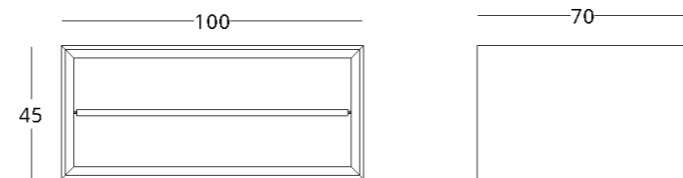

стоимость смотрите на нашем сайте: www.taffor.com | hello@taffor.com

коллекция

just M

СТОЛ ЖУРНАЛЬНЫЙ

Габариты:
высота - 40 см
ширина - 100 см
глубина - 70 см

Артикул: 017.003.2008-S
Материал: дуб европейский
Отделка: натуральное масло
Вес: 47 кг.

1. Опции:
2. ящик, открывающийся в две стороны