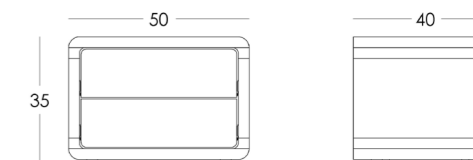

стоимость смотрите на нашем сайте: www.taffor.com | hello@taffor.com