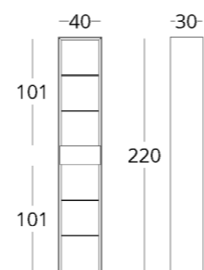

ПЕНАЛ

Габариты:
высота - 220 см
ширина - 40 см
глубина - 30 см

Артикул: 017.005.1001-S
Материал: дуб европейский
Отделка: бесцветный матовый лак
Вес: 34 кг.

Максимальная высота - 240 см
Максимальная глубина - 70 см
Максимальная ширина - 240 см

Опции:

- исполнение в напольном варианте
- стеклянные двери
- двери зеркальные
- деревянные двери

коллекция

MINIMA
bathroom

ПЕНАЛ

Габариты:
высота - 180 см
ширина - 40 см
глубина - 30 см

Артикул: 017.005.2002-S
Материал: дуб европейский
Отделка: бесцветный матовый лак, стекло
Вес: 31 кг.

Пенал навесной.
Максимальная высота - 220 см

Опции:

- подсветка стеклянных полок
- деревянные полки
- двери стеклянные
- двери зеркальные
- подсветка пространства под пеналом с детектором движения или без

коллекция

MINIMA
bathroom

посмотреть на сайте

Для просмотра 3D модели в браузере и её размещения в вашем интерьере отсканируйте QR код и перейдите по ссылке

или перейдите по прямой ссылке:

посмотреть на сайте

Для просмотра 3D модели в браузере и её размещения в вашем интерьере отсканируйте QR код и перейдите по ссылке

или перейдите по прямой ссылке: