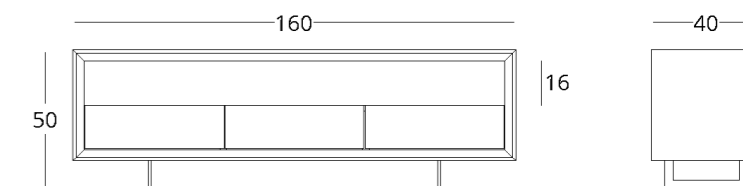

стоимость смотрите на нашем сайте: www.taffor.com | hello@taffor.com

071