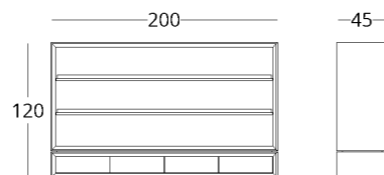

СТЕЛЛАЖ

Габариты:
высота - 120 см
ширина - 200 см
глубина - 45 см

Артикул: 017.003.3009-S
Материал: дуб европейский
Отделка: натуральное масло
Вес: 125 кг.

Максимальная глубина - 70 см
Максимальная высота - 240 см

или перейдите по прямой ссылке:

026

КОЛЛЕКЦИЯ

just M

стоимость смотрите на нашем сайте: www.taffor.com | hello@taffor.com

СТЕЛЛАЖ

Габариты:
высота - 220 см
ширина - 200 см
глубина - 45 см

Артикул: 017.003.4009-S
Материал: дуб европейский
Отделка: натуральное масло
Вес: 190 кг.