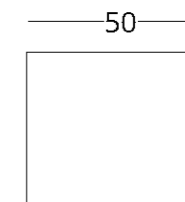

Навесное варианта тумбы выглядит визуально легко, удобно производить уборку под тумбой. Однако нужно принимать во внимание материал стены, на которую планируется повесить тумбу.