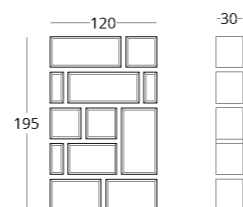

стоимость смотрите на нашем сайте: www.taffor.com | hello@taffor.com

КОЛЛЕКЦИЯ

just M

СТЕЛЛАЖ

Габариты:
высота - 220 см
ширина - 150 см
глубина - 45 см

Артикул: 017.003.2134-S
Материал: дуб европейский, бетон
Отделка: натуральное масло
Вес: 174 кг.

Стеллаж имеет два варианта исполнения:

- пристенный
- свободно стоящий

Опции:

- съёмный ящик для размещения винных бутылок
- задняя стенка в отдельных или всех модулях