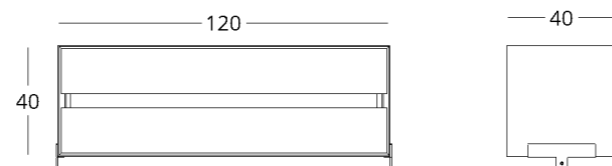

стоимость смотрите на нашем сайте: www.taffor.com | hello@taffor.com

коллекция

MINIMA

ТУМБА ПОД ВИНИЛ

Габариты:
высота - 40 см
ширина - 120 см
глубина - 40 см

Артикул: 017.005.2025-S
Материал: дуб европейский
Отделка: натуральное масло
Вес: 37 кг.