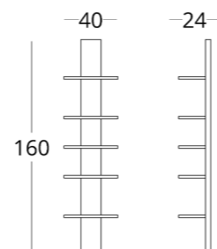

стоимость смотрите на нашем сайте: www.taffor.com | hello@taffor.com

СТЕЛЛАЖ НАПОЛЬНЫЙ

Габариты:
высота - 120 см
ширина - 40 см
глубина - 28 см

Артикул: 017.012.1011-S
Материал: дуб европейский
Отделка: бесцветный матовый
лак
Вес: 10 кг.