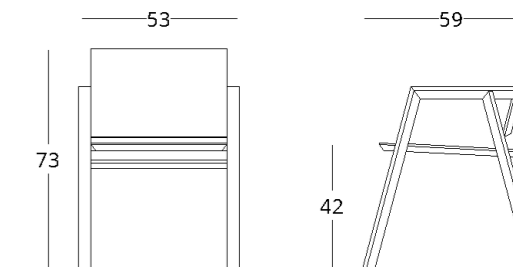

стоимость смотрите на нашем сайте: www.taffor.com | hello@taffor.com