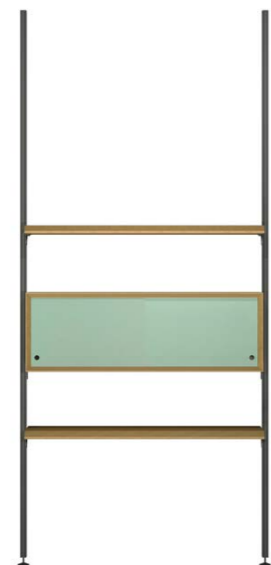

## ТУМБА

Габариты:  
высота - 40 см  
ширина - 120 см  
глубина - 35 см

Артикул: 017.005.2023-S  
Материал: дуб европейский,  
стекло  
Отделка: натуральное масло  
Вес: 24 кг.

- Опции:
- дверцы из цветного стекла