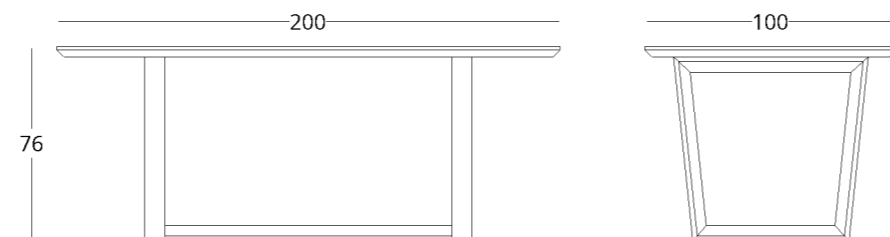

СТОЛ ОБЕДЕННЫЙ

Габариты:
высота - 76 см
ширина - 200 см
глубина - 100 см

Артикул: **017.003.2041-S**
Материал: дуб европейский
Отделка: бесцветный матовый лак
Вес: 100 кг.

Рекомендованная высота обеденного стола - 76 см., но в зависимости от вашего роста и предпочтений может быть изменена.

Максимальная глубина - 120 см
Максимальная ширина - 240 см

1. Опции:
2. оборудование декоративным камином на биотоплеве
   - столешница из искусственного камня
   - столешница из закалённого стекла

Для просмотра 3D модели в браузере и её размещения в вашем интерьере отсканируйте QR код и перейдите по ссылке

или перейдите по прямой ссылке:

КОЛЛЕКЦИЯ

just M

стоимость смотрите на нашем сайте: www.taffor.com | hello@taffor.com

СТОЛ ОБЕДЕННЫЙ

Габариты:
высота - 76 см
ширина - 180 см
глубина - 110 см

Артикул: **017.003.1023-S**
Материал: дуб европейский
Отделка: бесцветный матовый лак
Вес: 55 кг.

Рекомендованная высота обеденного стола - 76 см., но в зависимости от вашего роста и предпочтений может быть изменена.

Максимальная глубина - 130 см
Максимальная ширина - 250 см

1. Опции:
2. оборудование декоративным камином на биотоплеве
   - столешница из искусственного камня

Для просмотра 3D модели в браузере и её размещения в вашем интерьере отсканируйте QR код и перейдите по ссылке

или перейдите по прямой ссылке:

КОЛЛЕКЦИЯ

just M