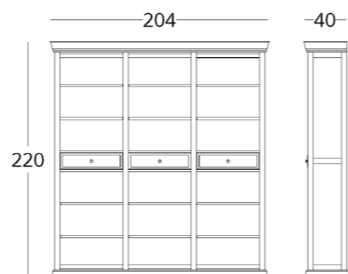

БИБЛИОТЕКА

Габариты:
высота - 230 см
ширина - 203 см
глубина - 40 см

Артикул: **012.001.3101-S**
Материал: дуб европейский
Отделка: натуральное масло
Вес: 120 кг.

Опции:

- двери из прозрачного стекла
- стеклянные полки
- подсветка внутреннего пространства
- разделители в ящиках
- вкладыш в ящик для для мелких канцелярских принадлежностей
- мягкий вкладыш на дно ящика

Для просмотра 3D модели в браузере и её размещения в вашем интерьере отсканируйте QR код и перейдите по ссылке

или перейдите по прямой ссылке:

коллекция / BUREAU

БИБЛИОТЕКА

Габариты:
высота - 220 см
ширина - 204 см
глубина - 40 см

Артикул: **012.001.2001-S**
Материал: дуб европейский, стекло
Отделка: натуральное масло
Вес: 120 кг.

Опции:

- двери из прозрачного стекла
- стеклянные полки
- подсветка внутреннего пространства
- разделители в ящиках
- вкладыш в ящик для для мелких канцелярских принадлежностей
- мягкий вкладыш на дно ящика

Для просмотра 3D модели в браузере и её размещения в вашем интерьере отсканируйте QR код и перейдите по ссылке

или перейдите по прямой ссылке: