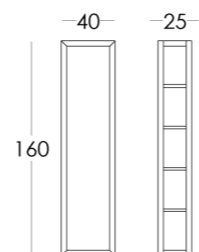

стоимость смотрите на нашем сайте: www.taffor.com | hello@taffor.com

коллекция / NUMBER 1

ЗЕРКАЛО НАПОЛЬНОЕ

Габариты:
высота - 167 см
ширина - 60 см
глубина - 44 см

Артикул: **017.012.3002-S**
Материал: дуб европейский,
влагостойкое зеркало
Отделка: бесцветный матовый лак
Вес: 10 кг.