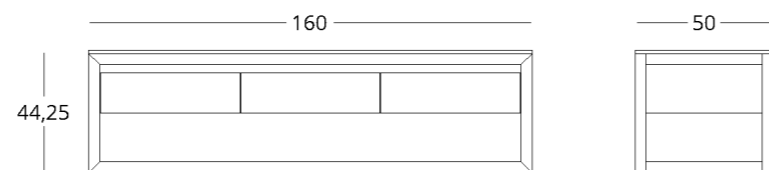

ТУМБА ПОД РАКОВИНУ

Габариты:
высота - 44.2 см
ширина - 160 см
глубина - 50 см

Артикул: **017.012.1001-S**
Материал: дуб европейский,
искусственный камень
Отделка: бесцветный матовый
лак
Общий вес: 62 кг.

Максимальная глубина - 60 см
Максимальная ширина - 220 см

Ящики оснащены направляющими скрытого монтажа с доводчиком.

Опции:

- изготовление с деревянной столешницей
- выбор цвета каменной столешницы
- декорирование фасадов цветным стеклом
- изменение количества ящиков
- изменение месторасположения раковины
- подсветка пространства полки и \или пространства под тумбой с детектором движения или без

Для просмотра 3D модели в браузере и её размещения в вашем интерьере отсканируйте QR код и перейдите по ссылке

или перейдите по прямой ссылке:

коллекция

NUMBER 1

стоимость смотрите на нашем сайте: www.taffor.com | hello@taffor.com

ТУМБА ПОД РАКОВИНУ

Габариты:
высота - 70 см
ширина - 160 см
глубина - 50 см

Артикул: **017.012.2001-S**
Материал: дуб европейский
Отделка: бесцветный матовый
лак
Общий вес: 47 кг.

Максимальная глубина - 60 см
Максимальная ширина - 220 см

Ящики оснащены направляющими скрытого монтажа с доводчиком.

Опции:

- изготовление с каменной столешницей
- выбор цвета каменной столешницы
- декорирование фасадов цветным стеклом
- изменение количества ящиков
- изменение месторасположения раковины
- подсветка пространства полки и \или пространства под тумбой с детектором движения или без

Для просмотра 3D модели в браузере и её размещения в вашем интерьере отсканируйте QR код и перейдите по ссылке

или перейдите по прямой ссылке:

коллекция

NUMBER 1