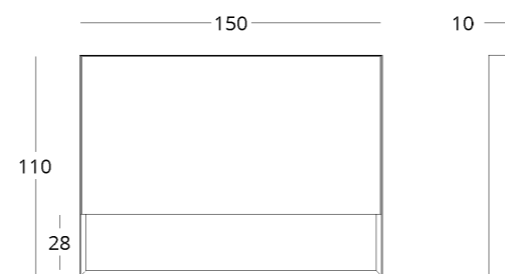

стоимость смотрите на нашем сайте: www.taffor.com | hello@taffor.com

коллекция

MINIMA
bathroom

ЗЕРКАЛО

Габариты:
высота - 190 см
ширина - 80 см
глубина - 4 см

Артикул: **017.005.2011-S**
Материал: дуб европейский,
влагостойкое зеркало
Отделка: бесцветный матовый
лак
Вес: 34 кг.

Зеркало напольное.
Крепление для навешивания
на стену входит в комплект
поставки.