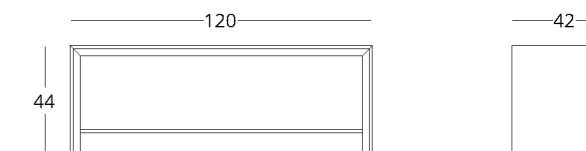

стоимость смотрите на нашем сайте: www.taffor.com | hello@taffor.com

КОЛЛЕКЦИЯ

just M