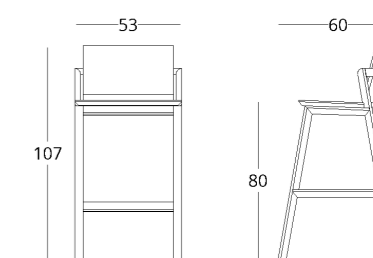

или перейдите по прямой ссылке:

стоимость смотрите на нашем сайте: www.taffor.com | hello@taffor.com

КОЛЛЕКЦИЯ

just M

СТУЛ БАРНЫЙ

Габариты:
высота - 101 см
ширина - 53 см
глубина - 60 см
высота сидения: 70,5 см

или перейдите по прямой ссылке:

стоимость смотрите на нашем сайте: www.taffor.com | hello@taffor.com

КОЛЛЕКЦИЯ

just M

ТАБУРЕТ

Габариты:
высота - 45 см
ширина - 55 см
глубина - 30 см
Высота сидения: 45 см

Артикул: **017.003.3012-S**
Материал: дуб европейский
Отделка: натуральное масло
Вес: 8 кг.