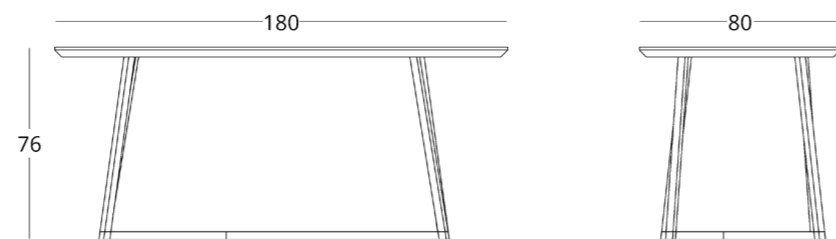

стоимость смотрите на нашем сайте: www.taffor.com | hello@taffor.com

КОЛЛЕКЦИЯ

just M

СТОЛ ОБЕДЕННЫЙ

Габариты:
высота - 76 см
ширина - 180 см
глубина - 110 см

Артикул: 017.003.2047-S
Материал: дуб европейский
Отделка: бесцветный матовый лак,
металл
Вес: 55 кг.

Рекомендованная высота обеденного
стола - 76 см., но в зависимости от
вашего роста и предпочтений может
быть изменена.

Максимальная глубина - 120 см
Максимальная ширина - 240 см

Опции:

- оборудование декоративным
  камином на биотопливе
- подстолье из зеркальной нержа-
  вующей стали