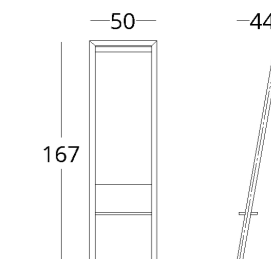

стоимость смотрите на нашем сайте: www.taffor.com | hello@taffor.com

коллекция / NUMBER 1