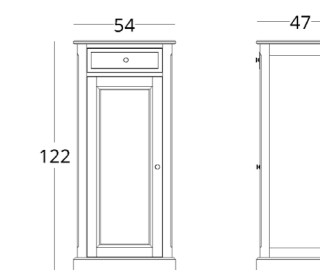

КОНСОЛЬ

Габариты:
высота - 120 см
ширина - 60 см
глубина - 47 см

Артикул: **012.001.1007-S**
Материал: дуб европейский
Отделка: натуральное масло
Вес: 55 кг.

Опции:

- разделители в ящиках
- вкладыш в ящик для мелких канцелярских принадлежностей
- вкладыш на дно ящиков

Для просмотра 3D модели в браузере и её размещения в вашем интерьере отсканируйте QR код и перейдите по ссылке

или перейдите по прямой ссылке:

коллекция / BUREAU

ТУМБА

Габариты:
высота - 122 см
ширина - 54 см
глубина - 47 см

Артикул: **012.001.4004-S**
Материал: дуб европейский
Отделка: натуральное масло
Вес: 42 кг.

Опции:

- разделители в ящиках
- вкладыш в ящик для мелких канцелярских принадлежностей
- вкладыш на дно ящиков
- дверь стеклянная
- дверь со стеклянной филёнкой

Для просмотра 3D модели в браузере и её размещения в вашем интерьере отсканируйте QR код и перейдите по ссылке

или перейдите по прямой ссылке:

коллекция / BUREAU