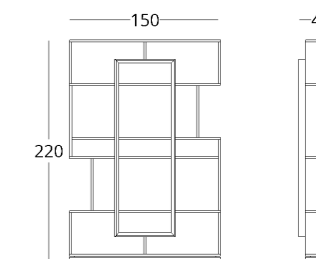

или перейдите по прямой ссылке:

коллекция

just M

СИСТЕМА ПОЛОК

Габариты:
высота - 195 см
ширина - 120 см
глубина - 30 см

Артикул: **017.003.2006-S**
Материал: дуб европейский
Отделка: натуральное масло
Общий вес: 100 кг.

или перейдите по прямой ссылке:

КОЛЛЕКЦИЯ

just M

СТЕЛЛАЖ

Габариты:
высота - 220 см
ширина - 150 см
глубина - 45 см

Артикул: **017.003.2134-S**
Материал: дуб европейский, бетон
Отделка: натуральное масло
Вес: 174 кг.

или перейдите по прямой ссылке:

КОЛЛЕКЦИЯ

just M

ТВ ЗОНА

ТВ ТУМБА

Габариты:
высота - 41 см
ширина - 200 см
глубина - 40 см

Артикул: **017.003.2003-S**
Материал: дуб европейский
Отделка: натуральное масло
Вес: 55 кг.