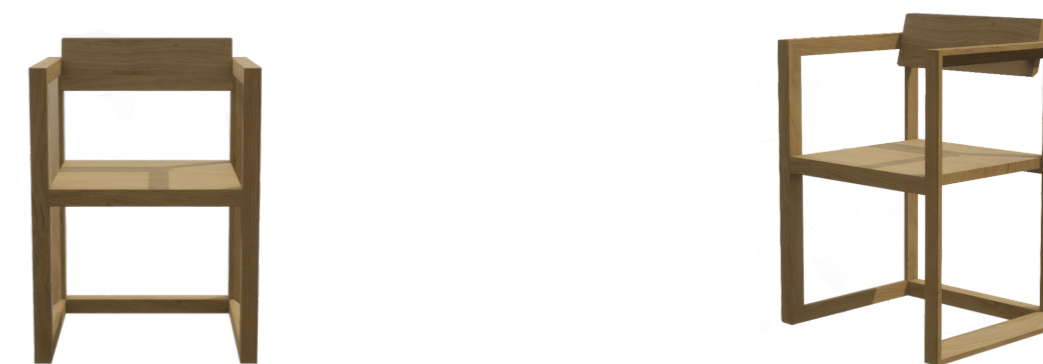

ПОЛУКРЕСЛО

Габариты:
высота - 75 см
ширина - 53 см
глубина - 45 см

Артикул: **017.003.5007-S**
Материал: дуб европейский
Отделка: натуральное масло
Вес: 14 кг.

Габариты полукресла изменению не подлежат.

Для просмотра 3D модели в браузере и её размещения в вашем интерьере отсканируйте QR код и перейдите по ссылке

или перейдите по прямой ссылке:

КОЛЛЕКЦИЯ

just M