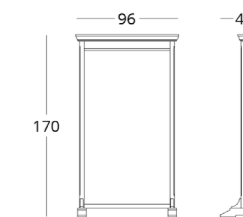

ВЕШАЛКА НАПОЛЬНАЯ

Габариты:
высота - 220 см
ширина - 184 см
глубина - 64 см

Артикул: **012.001.2011-S**
Материал: дуб европейский
Отделка: натуральное масло
Вес: 90 кг.

Опции:

- вторая штанга для одежды
- ящики открывающиеся в две стороны

Для просмотра 3D модели в браузере и её размещения в вашем интерьере отсканируйте QR код и перейдите по ссылке

или перейдите по прямой ссылке:

коллекция

BUREAU

ВЕШАЛКА НАПОЛЬНАЯ

Габариты:
высота - 170 см
ширина - 96 см
глубина - 45 см

Артикул: **012.001.1011-S**
Материал: дуб европейский
Отделка: натуральное масло
Вес: 20 кг.

Опции:

- вторая штанга для одежды

Для просмотра 3D модели в браузере и её размещения в вашем интерьере отсканируйте QR код и перейдите по ссылке

или перейдите по прямой ссылке:

коллекция

BUREAU