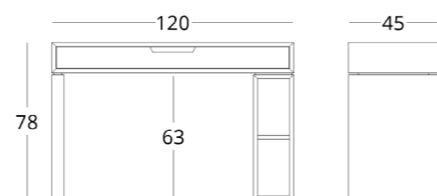

стоимость смотрите на нашем сайте: www.taffor.com | hello@taffor.com

СТОЛ ПИСЬМЕННЫЙ

Габариты:
высота - 76 см
ширина - 120 см
глубина - 60 см

Артикул: **014.005.0022-S**
Материал: дуб европейский
Отделка: масло натуральное
Вес: 18 кг.