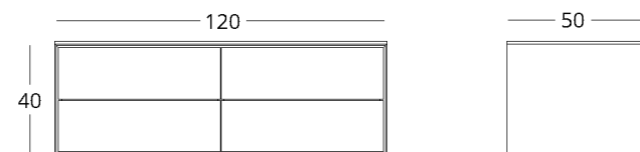

Для просмотра 3D модели в браузере и её размещения в вашем интерьере отсканируйте QR код и перейдите по ссылке

или перейдите по прямой ссылке:

коллекция

MINIMA
bathroom

Данные габариты приведены для примера, они исходят из габаритов встраиваемых раковин-столешниц Villeroy & Boch, модель Finion.