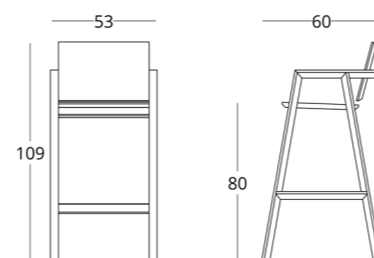

или перейдите по прямой ссылке:

КОЛЛЕКЦИЯ

just M

ПОЛУКРЕСЛО

Габариты:
высота - 75 см
ширина - 53 см
глубина - 45 см

Артикул: **017.003.5007-S**
Материал: дуб европейский
Отделка: натуральное масло
Вес: 14 кг.

Габариты:
высота - 101 см
ширина - 53 см
глубина - 60 см

Артикул: **017.003.2007-S**
Материал: дуб европейский
Отделка: натуральное масло
Вес: 10 кг.

Габариты стула изменению не подлежат.

Для просмотра 3D модели в браузере и её размещения в вашем интерьере отсканируйте QR код и перейдите по ссылке

или перейдите по прямой ссылке:

стоимость смотрите на нашем сайте: www.taffor.com | hello@taffor.com

КОЛЛЕКЦИЯ

just M

СТУЛ БАРНЫЙ

Габариты:
высота - 101 см
ширина - 53 см
глубина - 60 см
высота сидения: 70,5 см