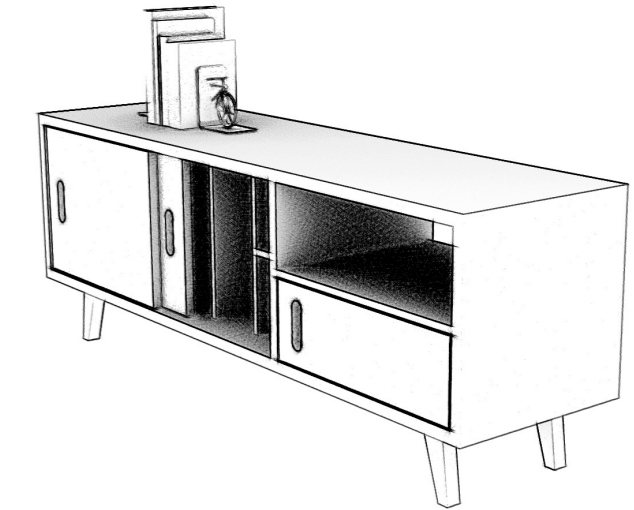

МЕДИАЦЕНТР

ТУМБА ПОД ВИНИЛ

only GNE

Габариты:
высота - 56 см
ширина - 150 см
глубина - 41 см

Артикул: **014.005.1005-S**
Материал: дуб европейский
Отделка: масло натуральное
Вес: 30 кг.

1. Опции:
2. стеклянные прозрачные дверцы отделения виниловых пластинок

Для просмотра 3D модели в браузере и её размещения в вашем интерьере отсканируйте QR код и перейдите по ссылке

или перейдите по прямой ссылке: