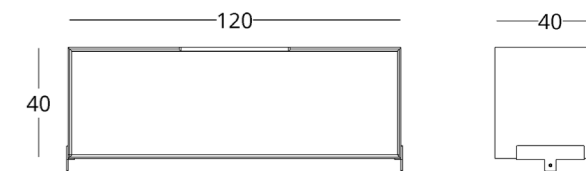

стоимость смотрите на нашем сайте: www.taffor.com | hello@taffor.com

коллекция

MINIMA