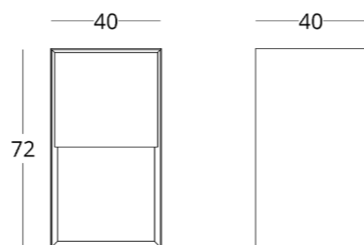

стоимость смотрите на нашем сайте: www.taffor.com | hello@taffor.com

коллекция

MINIMA
bathroom

ПЕНАЛ

Габариты:

высота - 180 см
ширина - 40 см
глубина - 30 см

Артикул: 017.005.1002-S

Материал: дуб европейский
Отделка: бесцветный матовый
лак
Вес: 38 кг.

Пенал навесной.

Максимальная высота - 220 см

Опции:

- двери стеклянные
- двери зеркальные
- подсветка пространства под пеналом с детектором движения или без
- исполнение в напольном варианте