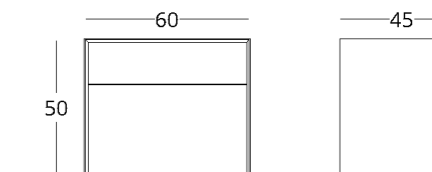

стоимость смотрите на нашем сайте: www.taffor.com | hello@taffor.com