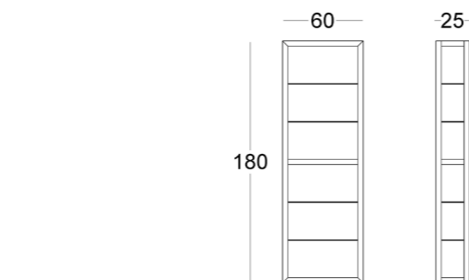

СТЕЛЛАЖ ОТКРЫТЫЙ

Габариты:
высота - 180 см
ширина - 60 см
глубина - 30 см

Артикул: **017.012.1009-S**
Материал: дуб европейский,
стекло
Отделка: бесцветный матовый
лак
Вес: 26 кг.

Опции:

- деревянные полки
- исполнение в напольном варианте