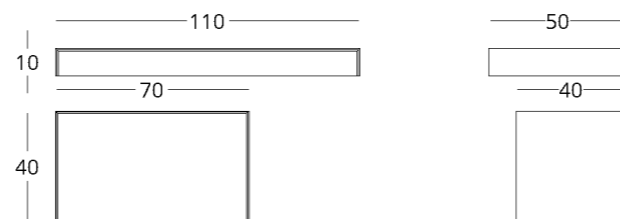

Для просмотра 3D модели в бра-
узере и её размещения в вашем
интерьере отсканируйте QR код
и перейдите по ссылке

или перейдите по прямой ссылке:

коллекция

MINIMA
bathroom

стоимость смотрите на нашем сайте: www.taffor.com | hello@taffor.com