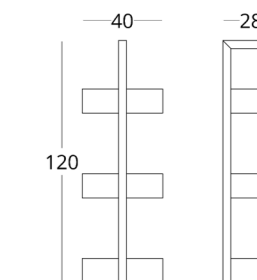

стоимость смотрите на нашем сайте: www.taffor.com | hello@taffor.com