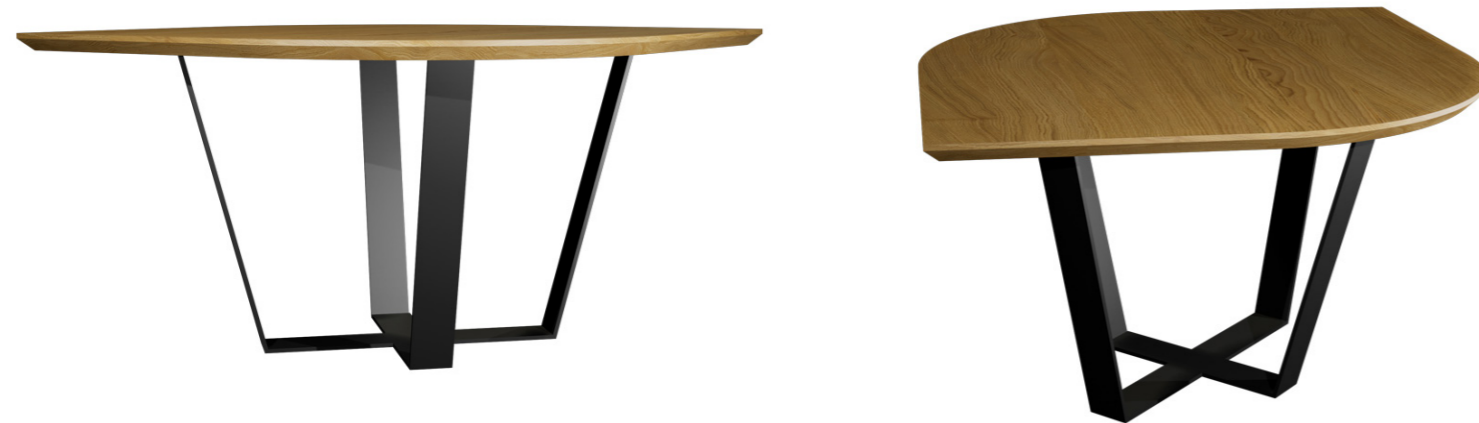

СТОЛ ОБЕДЕННЫЙ

Габариты:
высота - 76 см
ширина - 180 см
глубина - 130 см

Артикул: 017.003.1042-S
Материал: дуб европейский,
металл
Отделка: бесцветный матовый
лак
Вес: 70 кг.

Рекомендованная высота
обеденного стола - 76 см., но
в зависимости от вашего роста
и предпочтений может быть
изменена.

Максимальная ширина - 220 см

Опции:

- оборудование декоратив-
  ным камином на биото-
  плеве
- подстолье из зеркальной нержа-
  вующей стали

Для просмотра 3D модели в бра-
узере и её размещения в вашем
интерьере отсканируйте QR код
и перейдите по ссылке

или перейдите по прямой ссылке:

КОЛЛЕКЦИЯ

just M

стоимость смотрите на нашем сайте: www.taffor.com | hello@taffor.com

СТОЛ ОБЕДЕННЫЙ

Габариты:
высота - 76 см
ширина - 200 см
глубина - 80 см

Артикул: 017.003.1043-S
Материал: дуб европейский,
металл
Отделка: бесцветный матовый
лак
Вес: 70 кг.

Рекомендованная высота
обеденного стола - 76 см., но
в зависимости от вашего роста
и предпочтений может быть
изменена.

Максимальная глубина - 110 см
Максимальная ширина - 240 см

Опции:

- оборудование декоратив-
  ным камином на биото-
  плеве
- подстолье из зеркальной нержа-
  вующей стали

Для просмотра 3D модели в бра-
узере и её размещения в вашем
интерьере отсканируйте QR код
и перейдите по ссылке

или перейдите по прямой ссылке:

КОЛЛЕКЦИЯ

just M