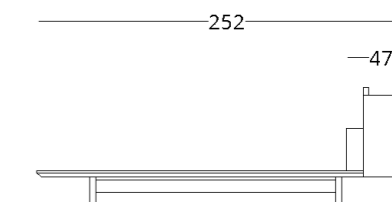

стоимость смотрите на нашем сайте: www.taffor.com | hello@taffor.com