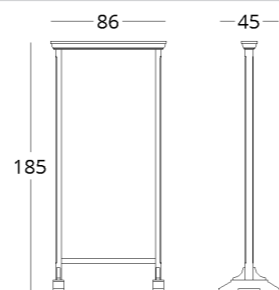

стоимость смотрите на нашем сайте: www.taffor.com | hello@taffor.com

коллекция / BUREAU

ЗЕРКАЛО

Габариты:
высота - 120 см
ширина - 180 см
глубина - 10 см

Артикул: **012.001.3009-S**
Материал: дуб европейский,
стекло
Отделка: натуральное масло
Вес: 30 кг.