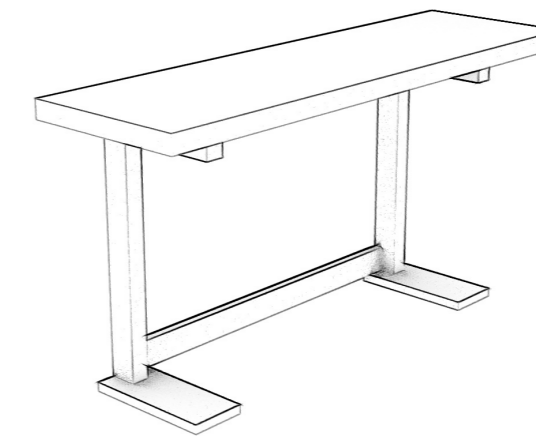

СТОЛЫ ДЛЯ ГОСТИНОЙ

СТОЛ РАСКЛАДНОЙ

Габариты:
высота - 76 / 78.5 см
ширина - 150 см
глубина - 45 / 90 см

Артикул: 014.005.1002-S
Материал: дуб европейский
Отделка: бесцветный матовый лак
Вес: 34 кг.

only GNE

Для просмотра 3D модели в браузере и её размещения в вашем интерьере отсканируйте QR код и перейдите по ссылке

или перейдите по прямой ссылке:

разложенный

сложенный