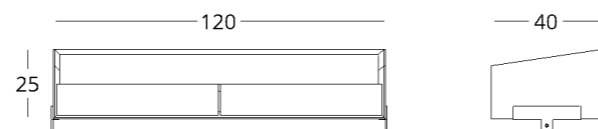

стоимость смотрите на нашем сайте: www.taffor.com | hello@taffor.com

коллекция

MINIMA

РАБОЧИЙ СТОЛ

Габариты:
высота - 25 см
ширина - 120 см
глубина - 40 см

Артикул: **017.005.2027-S**
Материал: дуб европейский
Отделка: натуральное масло
Вес: 25 кг.