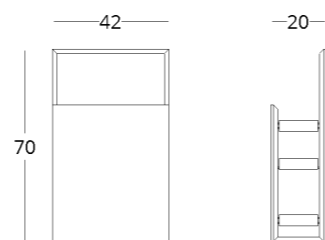

стоимость смотрите на нашем сайте: www.taffor.com | hello@taffor.com

КОЛЛЕКЦИЯ

just M

ПОЛКА ОТКИДНАЯ

Габариты:
высота - 150 см
ширина - 30 см
глубина - 5 см

Артикул: **017.003.1046-S**
Материал: дуб европейский
Отделка: натуральное масло
Вес: 10 кг.

Опции:

- декорирование фасадов цветным стеклом