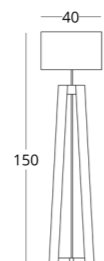

или перейдите по прямой ссылке:

Габариты:
высота - 150 см
ширина - 40 см
глубина - 40 см

Артикул: 014.002.1003-S
Материал: дуб европейский
Отделка: натуральное масло
Вес: 7 кг.

Опции:
• выбор цвета обаяюра