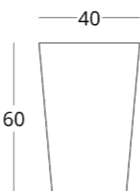

КОРЗИНА ДЛЯ БЕЛЬЯ

Габариты:
высота - 60 см
ширина - 40 см
глубина - 40 см

Артикул: **017.005.1030-S**
Материал: дуб европейский
Отделка: бесцветный матовый лак
Вес: 15 кг.

Для просмотра 3D модели в браузере и её размещения в вашем интерьере отсканируйте QR код и перейдите по ссылке

или перейдите по прямой ссылке:

коллекция

MINIMA
bathroom

ЗЕРКАЛО

Габариты:
высота - 80 см
ширина - 150 см
глубина - 4 см

Артикул: **017.005.1011-S**
Материал: дуб европейский, влагостойкое зеркало
Отделка: бесцветный матовый лак
Вес: 24 кг.

Зеркало навесное.

Для просмотра 3D модели в браузере и её размещения в вашем интерьере отсканируйте QR код и перейдите по ссылке

или перейдите по прямой ссылке:

коллекция

MINIMA
bathroom