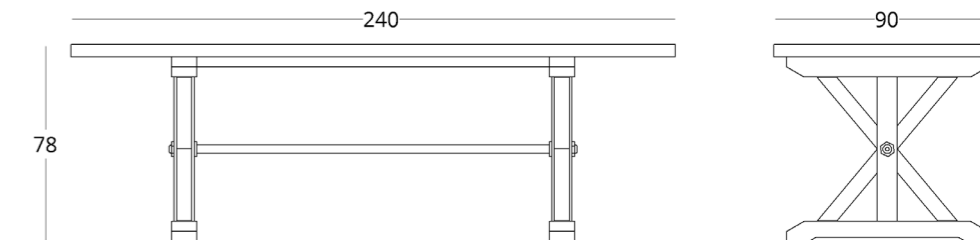

стоимость смотрите на нашем сайте: www.taffor.com | hello@taffor.com

коллекция

BUREAU