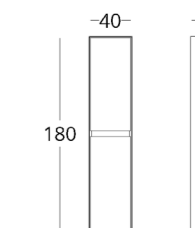

стоимость смотрите на нашем сайте: www.taffor.com | hello@taffor.com

коллекция

MINIMA
bathroom