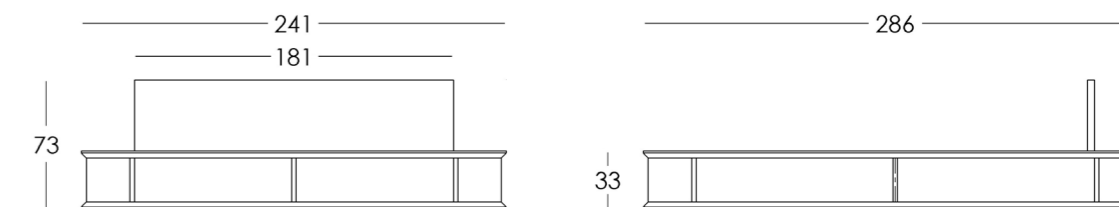

стоимость смотрите на нашем сайте: www.taffor.com | hello@taffor.com

КОЛЛЕКЦИЯ

just M