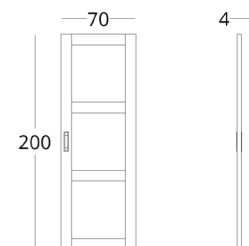

ДВЕРИ

ДВЕРЬ

Габариты:
высота - 200 см
ширина - 70 см
глубина - 4 см

Артикул: **019.001.1001-S**
Материал: дуб европейский
Отделка: натуральное масло
Вес: 30 кг.

Дверь-купе, используется система невидимых навесов.

Опции:

- филёнки из цветного стекла
- исполнение с установкой в дверную коробку

Для просмотра 3D модели в браузере и её размещения в вашем интерьере отсканируйте QR код и перейдите по ссылке

или перейдите по прямой ссылке:

двери