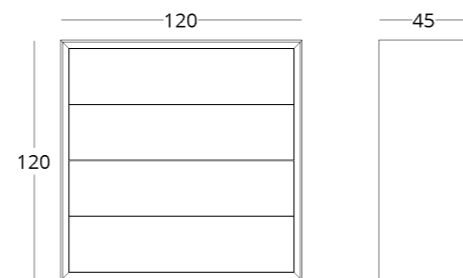

стоимость смотрите на нашем сайте: www.taffor.com | hello@taffor.com

КОЛЛЕКЦИЯ

just M

КОМОД

Габариты:
высота - 90 см
ширина - 160 см
глубина - 45 см

Артикул: **017.003.3004-S**
Материал: **дуб европейский**
Отделка: **натуральное масло**
Вес: **80 кг.**

Опции:

- стеклянные полки
- ящики на месте полок
- устройство для беспроводной зарядки мобильных устройств встроенное в столешницу
- декорирование фасадов дверей цветным стеклом
- стеклянные двери