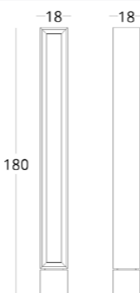

Габариты:
высота - 170 см
ширина - 20 см
глубина - 20 см

Артикул: 017.003.2022-S
Материал: дуб европейский, бетон
Отделка: натуральное масло
Вес: 27 кг.

Опции:
• выбор теплоты освещения