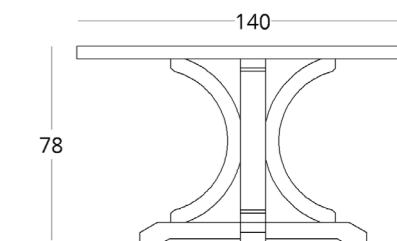

или перейдите по прямой ссылке:

коллекция / BUREAU

ТУМБА

Габариты:
высота - 70 см
ширина - 180 см
глубина - 50 см

Артикул: **012.001.1006-S**
Материал: дуб европейский
Отделка: натуральное масло
Вес: 60 кг.