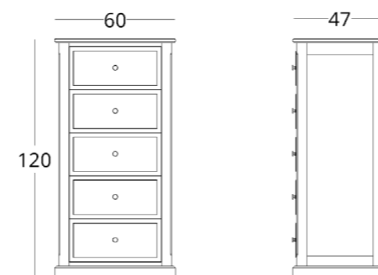

КОНСОЛЬ

Габариты:
высота - 120 см
ширина - 60 см
глубина - 47 см

Артикул: **012.001.1007-S**
Материал: дуб европейский
Отделка: натуральное масло
Вес: 55 кг.

Опции:

- разделители в ящиках
- вкладыш в ящик для мелких канцелярских принадлежностей
- вкладыш на дно ящиков

Для просмотра 3D модели в браузере и её размещения в вашем интерьере отсканируйте QR код и перейдите по ссылке

или перейдите по прямой ссылке:

коллекция / BUREAU

ТУМБА

Габариты:
высота - 122 см
ширина - 54 см
глубина - 47 см

Артикул: **012.001.4004-S**
Материал: дуб европейский
Отделка: натуральное масло
Вес: 42 кг.

Опции:

- разделители в ящиках
- вкладыш в ящик для мелких канцелярских принадлежностей
- вкладыш на дно ящиков
- дверь стеклянная
- дверь со стеклянной филёнкой

Для просмотра 3D модели в браузере и её размещения в вашем интерьере отсканируйте QR код и перейдите по ссылке

или перейдите по прямой ссылке:

коллекция / BUREAU