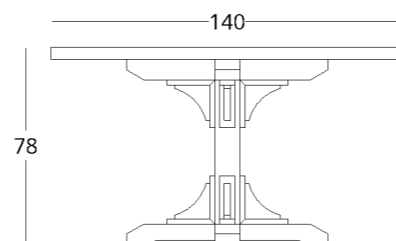

или перейдите по прямой ссылке:

коллекция / BUREAU

ТУМБА

Габариты:
высота - 70 см
ширина - 180 см
глубина - 50 см

Артикул: **012.001.1006-S**
Материал: дуб европейский
Отделка: натуральное масло
Вес: 60 кг.