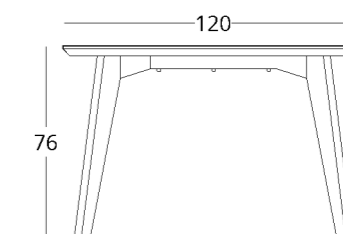

или перейдите по прямой ссылке:

КОЛЛЕКЦИЯ

just M

минимальная ширина: 120 см
 максимальная ширина: 270 см (зависит от ширины в сложенном состоянии)
 артикул раскладного стола: 017.003.2002-S

Особенности:

- вкладыш хранится отдельно от стола
- максимальная ширина вкладыша 50 см

СТОЛ ОБЕДЕННЫЙ

Габариты:
высота - 76 см
ширина - 160 см
глубина - 80 см

Артикул: 017.003.3002-S
Материал: дуб европейский
Отделка: бесцветный матовый лак
Вес: 45 кг.

Оборудован ящиком с разделителями для столовых приборов.

Рекомендованная высота обеденного стола - 76 см., но в зависимости от вашего роста и предпочтений может быть изменена.

- Опции:
- ящик для столовых приборов открывающийся в две стороны

Для просмотра 3D модели в браузере и её размещения в вашем интерьере отсканируйте QR код и перейдите по ссылке

Рекомендованная высота обеденного стола - 76 см., но в зависимости от вашего роста и предпочтений может быть изменена.

Диаметр столешницы:

- минимум - 90 см.
- максимум - 140 см.

- Опции:
- исполнение в раскладном варианте