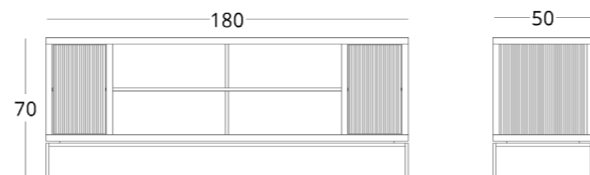

ТВ ТУМБА

Габариты:
высота - 70 см
ширина - 180 см
глубина - 50 см

Артикул: **014.005.1006-S**
Материал: дуб европейский
Отделка: натуральное масло,
металл
Вес: 80 кг.

1. Опции:
2. опора из нержавеющей полированной стали
   - стеклянные полки
   - изменение пропорций с учётом габаритов вашей техники

Для просмотра 3D модели в браузере и её размещения в вашем интерьере отсканируйте QR код и перейдите по ссылке

или перейдите по прямой ссылке:

only GNE

ТВ ТУМБА

Габариты:
высота - 57 см
ширина - 180 см
глубина - 45 см

Артикул: **014.005.0008-S**
Материал: дуб европейский
Отделка: масло натуральное
Вес: 60 кг.

1. Опции:
2. изменение пропорций с учётом габаритов вашей техники
   - двери из прозрачного стекла
   - двери из цветного стекла
   - покраска дверей по RAL

Для просмотра 3D модели в браузере и её размещения в вашем интерьере отсканируйте QR код и перейдите по ссылке

или перейдите по прямой ссылке:

only GNE