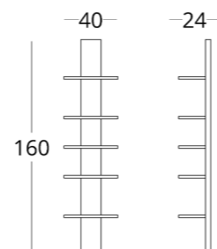

стоимость смотрите на нашем сайте: www.taffor.com | hello@taffor.com

СТЕЛЛАЖ НАПОЛЬНЫЙ

Габариты:
высота - 120 см
ширина - 40 см
глубина - 28 см

Артикул: **017.012.1011-S**
Материал: дуб европейский
Отделка: бесцветный матовый лак
Вес: 10 кг.