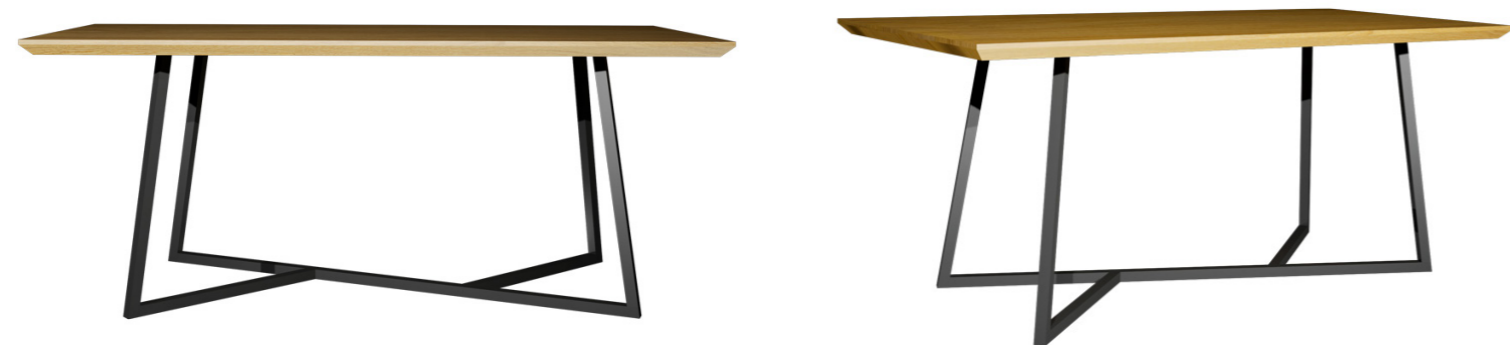

СТОЛ ОБЕДЕННЫЙ

Габариты:
высота - 76 см
ширина - 180 см
глубина - 80 см

Артикул: 017.003.1047-S
Материал: дуб европейский
Отделка: бесцветный матовый лак,
металл
Вес: 55 кг.

Рекомендованная высота обеденного
стола - 76 см., но в зависимости от
вашего роста и предпочтений может
быть изменена.

Максимальная глубина - 120 см
Максимальная ширина - 240 см

Опции:

- оборудование декоративным
  камином на биотопливе

Для просмотра 3D модели в бра-
узере и её размещения в вашем
интерьере отсканируйте QR код
и перейдите по ссылке

или перейдите по прямой ссылке: