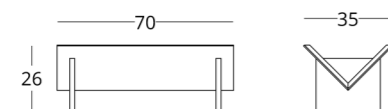

Артикул: **017.003.1039-S**
Материал: дуб европейский
Вес: 6 кг.
Применение: напольное