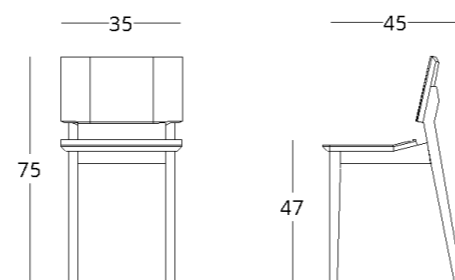

СТУЛ

Габариты:
высота - 75 см
ширина - 35 см
глубина - 45 см

Артикул: **017.003.4007-S**
Материал: дуб европейский
Отделка: натуральное масло
Вес: 5 кг.

Габариты стула изменению не подлежат.

Для просмотра 3D модели в браузере и её размещения в вашем интерьере отсканируйте QR код и перейдите по ссылке

или перейдите по прямой ссылке:

КОЛЛЕКЦИЯ

just M

ПОЛУКРЕСЛО

Габариты:
высота - 75 см
ширина - 53 см
глубина - 45 см

Артикул: **017.003.5007-S**
Материал: дуб европейский
Отделка: натуральное масло
Вес: 14 кг.

Габариты полукресла изменению не подлежат.

Для просмотра 3D модели в браузере и её размещения в вашем интерьере отсканируйте QR код и перейдите по ссылке

или перейдите по прямой ссылке:

КОЛЛЕКЦИЯ

just M