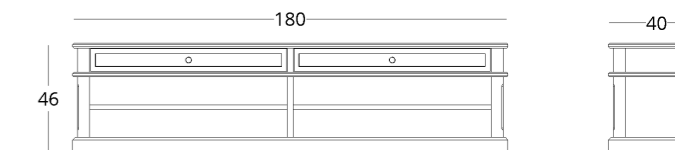

стоимость смотрите на нашем сайте: www.taffor.com | hello@taffor.com

коллекция / BUREAU