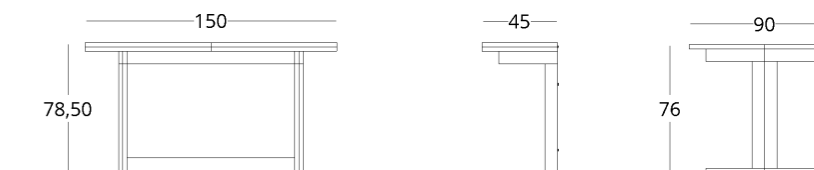

стоимость смотрите на нашем сайте: www.taffor.com | hello@taffor.com