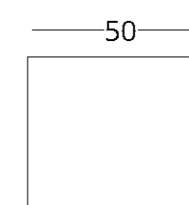

Навесное варианта тумбы выглядит визуально легко, удобно производить уборку под тумбой. Однако нужно принимать во внимание материал стены, на которую планируется навесить тумбу.