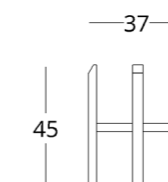

Для просмотра 3D модели в браузере и её размещения в вашем интерьере отсканируйте QR код и перейдите по ссылке

или перейдите по прямой ссылке:

двери

АКСЕССУАРЫ

ПОДСТАВКА ДЛЯ КАШПО

аксессуары

Габариты:
высота - 45 см
ширина - 37 см
глубина - 37 см