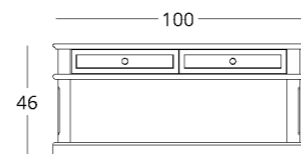

СТОЛ ЖУРНАЛЬНЫЙ

Габариты:
высота - 46 см
ширина - 100 см
глубина - 100 см

Артикул: **012.001.1012-S**
Материал: дуб европейский
Отделка: натуральное масло
Вес: 60 кг.

Для просмотра 3D модели в браузере и её размещения в вашем интерьере отсканируйте QR код и перейдите по ссылке

или перейдите по прямой ссылке:

коллекция

BUREAU

ТВ ТУМБА

Габариты:
высота - 46 см
ширина - 180 см
глубина - 40 см

Артикул: **012.001.3014-S**
Материал: дуб европейский
Отделка: натуральное масло
Вес: 84 кг.

Опции:

- разделители в ящиках
- вкладыш в ящик для мелких канцелярских принадлежностей
- вкладыш на дно ящиков
- дверь стеклянная
- дверь со стеклянной филёнкой
- отверстия для проводов
- стеклянная полка

Для просмотра 3D модели в браузере и её размещения в вашем интерьере отсканируйте QR код и перейдите по ссылке

или перейдите по прямой ссылке:

коллекция

BUREAU