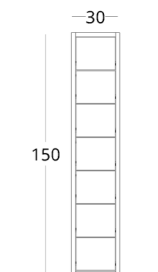

стоимость смотрите на нашем сайте: www.taffor.com | hello@taffor.com

КОЛЛЕКЦИЯ

just M