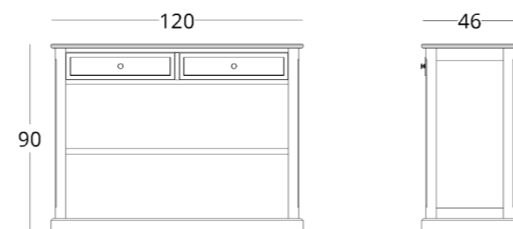

или перейдите по прямой ссылке:

стоимость смотрите на нашем сайте: www.taffor.com | hello@taffor.com

коллекция / BUREAU

ТУМБА

Габариты:
высота - 122 см
ширина - 54 см
глубина - 47 см

Артикул: **012.001.3004-S**
Материал: дуб европейский
Отделка: натуральное масло
Вес: 40 кг.