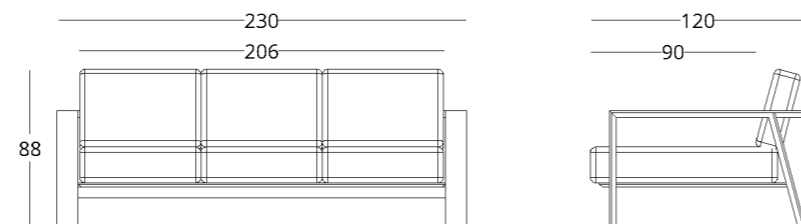

стоимость смотрите на нашем сайте: www.taffor.com | hello@taffor.com

КРЕСЛО

КОЛЛЕКЦИЯ

just M

Габариты:
высота - 88 см
ширина - 86 см
глубина - 100 см

Артикул: **017.003.2029-S**
Материал: дуб европейский,
натуральная кожа
Отделка: натуральное масло
Вес: 65 кг.

Опции:

- подушки тканевые