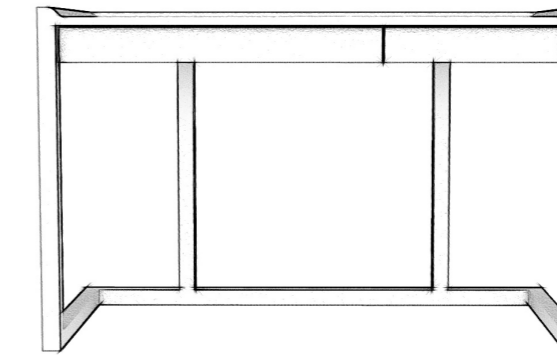

СТОЛЫ ПИСЬМЕННЫЕ

СТОЛ ПИСЬМЕННЫЙ

Габариты:
высота - 76 см
ширина - 120 см
глубина - 60 см

Артикул: **014.005.1003-S**
Материал: **дуб европейский**
Отделка: **масло натуральное**
Вес: **30 кг.**

Опции:

- декорирование фасадов ящиков цветным стеклом
- изменение пропорций ящиков
- разделители в ящиках
- вкладыш в ящик для для мелких канцелярских принадлежностей
- мягкий вкладыш на дно ящика
- отверстия в столешнице для проводов
- органайзер для проводов
- встроенное в столешницу беспроводная зарядка для мобильных устройств

Для просмотра 3D модели в браузере и её размещения в вашем интерьере отсканируйте QR код и перейдите по ссылке

или перейдите по прямой ссылке:

only GNE