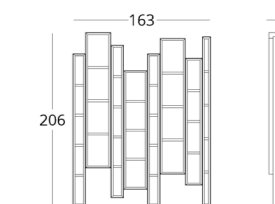

стоимость смотрите на нашем сайте: www.taffor.com | hello@taffor.com

коллекция

MINIMA