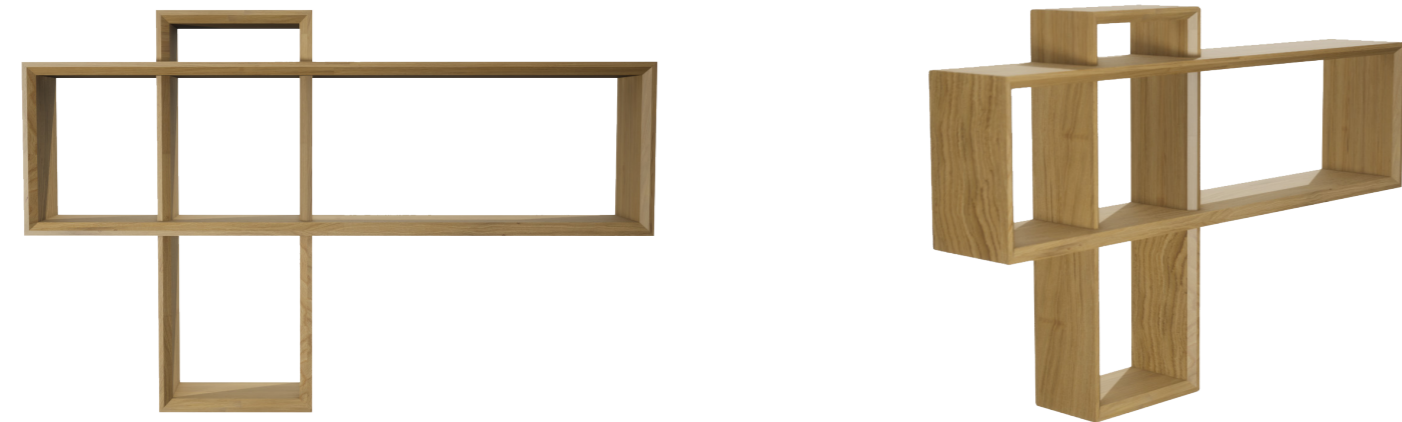

коллекция

just M

ПОЛКА

Габариты:
высота - 78 см
ширина - 120 см
глубина - 21 см

Артикул: **017.003.1006-S**
Материал: дуб европейский
Отделка: натуральное масло
Вес: 15 кг.

Полка может быть
видоизменена, дополнена
элементами по вашему эскизу.