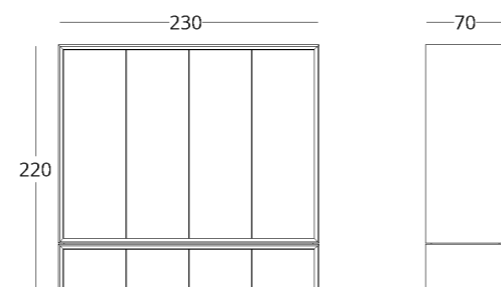

ШКАФ ДЛЯ ОДЕЖДЫ

Габариты:
высота - 220 см
ширина - 230 см
глубина - 70 см

Артикул: **017.003.5009-S**
Материал: дуб европейский
Отделка: натуральное масло
Вес: 330 кг.

Опции:

- двери из цветного стекла
- декорирование фасадов ящиков цветным стеклом
- складные двери
- подсветка внутреннего пространства с датчиком движения

Для просмотра 3D модели в браузере и её размещения в вашем интерьере отсканируйте QR код и перейдите по ссылке

или перейдите по прямой ссылке:

коллекция / *just M*

стоимость смотрите на нашем сайте: www.taffor.com | hello@taffor.com

ШКАФ ДЛЯ ОДЕЖДЫ

Габариты:
высота - 220 см
ширина - 230 см
глубина - 70 см

Артикул: **017.003.6009-S**
Материал: дуб европейский
Отделка: натуральное масло
Вес: 330 кг.

Опции:

- вставки (филёнки) из цветного стекла
- декорирование фасадов ящиков цветным стеклом
- подсветка внутреннего пространства с датчиком движения

Для просмотра 3D модели в браузере и её размещения в вашем интерьере отсканируйте QR код и перейдите по ссылке

или перейдите по прямой ссылке:

коллекция / *just M*