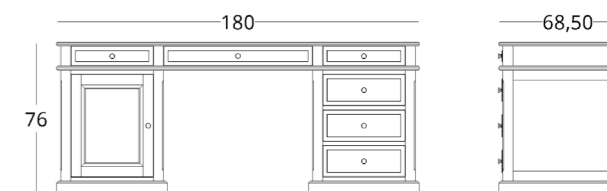

КАБИНЕТ

СТОЛ
ПИСЬМЕННЫЙ

Габариты:
высота - 76 см
ширина - 180 см
глубина - 68.5 см

Артикул: 012.001.3002-S
Материал: дуб европейский
Отделка: натуральное масло
Вес: 100 кг.

Опции:

- разделители в ящиках
- вкладыш в ящик для мелких канцелярских принадлежностей
- вкладыш на дно ящиков
- прямое подключение стола к электросети (включает в себя сетевой фильтр)
- встроенное в столешницу беспроводная зарядка для мобильных устройств
- выдвижная система для подвесных папок

Для просмотра 3D модели в браузере и её размещения в вашем интерьере отсканируйте QR код и перейдите по ссылке

или перейдите по прямой ссылке: