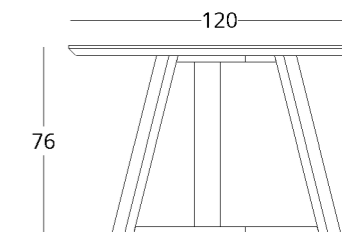

Диаметр столешницы:

- минимум - 90 см.
- максимум - 140 см.

Опции:

- исполнение в раскладном варианте

Для просмотра 3D модели в браузере и её размещения в вашем интерьере отсканируйте QR код и перейдите по ссылке

Рекомендованная высота обеденного стола - 76 см., но в зависимости от вашего роста и предпочтений может быть изменена.

Диаметр столешницы:

- минимум - 90 см.
- максимум - 140 см.

Для просмотра 3D модели в браузере и её размещения в вашем интерьере отсканируйте QR код и перейдите по ссылке

или перейдите по прямой ссылке:

КОЛЛЕКЦИЯ

just M

СТОЛ ОБЕДЕННЫЙ

Габариты:
высота - 76 см
диаметр - 120 см

Артикул: **017.003.1021-S**
Материал: дуб европейский
Отделка: бесцветный матовый лак
Вес: 37 кг.

Рекомендованная высота обеденного стола - 76 см., но в зависимости от вашего роста и предпочтений может быть изменена.