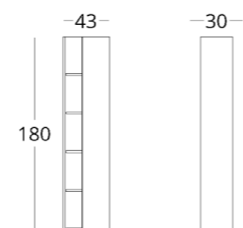

стоимость смотрите на нашем сайте: www.taffor.com | hello@taffor.com

коллекция

MINIMA

СТЕЛЛАЖ

Габариты:
высота - 206 см
ширина - 163 см
глубина - 40 см

Артикул: **017.005.2014-S**
Материал: дуб европейский
Отделка: натуральное масло
Вес: 180 кг.