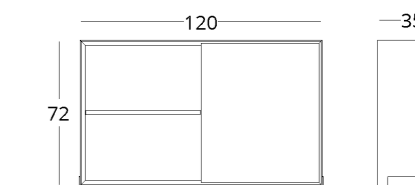

стоимость смотрите на нашем сайте: www.taffor.com | hello@taffor.com