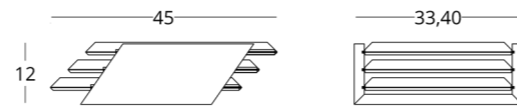

Артикул: **017.003.3039-S**
Материал: дуб европейский
Вес: 3.7 кг.
Применение: настольное