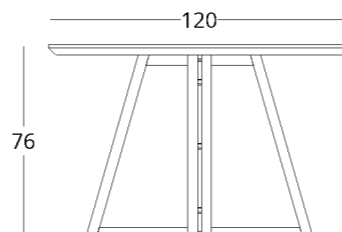

Диаметр столешницы:

- минимум - 90 см.
- максимум - 140 см.

Опции:

- исполнение в раскладном варианте

Для просмотра 3D модели в браузере и её размещения в вашем интерьере отсканируйте QR код и перейдите по ссылке

или перейдите по прямой ссылке:

КОЛЛЕКЦИЯ

just M

минимальная ширина (диаметр): 90 см
максимальная ширина: 190 см (зависит от диаметра в сложенном состоянии)
артикул раскладного стола: 017.003.2019-S

Особенности:

- вкладыш хранится отдельно от стола
- максимальная ширина вкладыша 50 см

СТОЛ ОБЕДЕННЫЙ

Габариты:
высота - 76 см
диаметр - 120 см

Артикул: **017.003.1040-S**
Материал: дуб европейский
Отделка: бесцветный матовый лак
Вес: 31 кг.

Рекомендованная высота обеденного стола - 76 см., но в зависимости от вашего роста и предпочтений может быть изменена.

Диаметр столешницы:

- минимум - 90 см.
- максимум - 140 см.

Для просмотра 3D модели в браузере и её размещения в вашем интерьере отсканируйте QR код и перейдите по ссылке