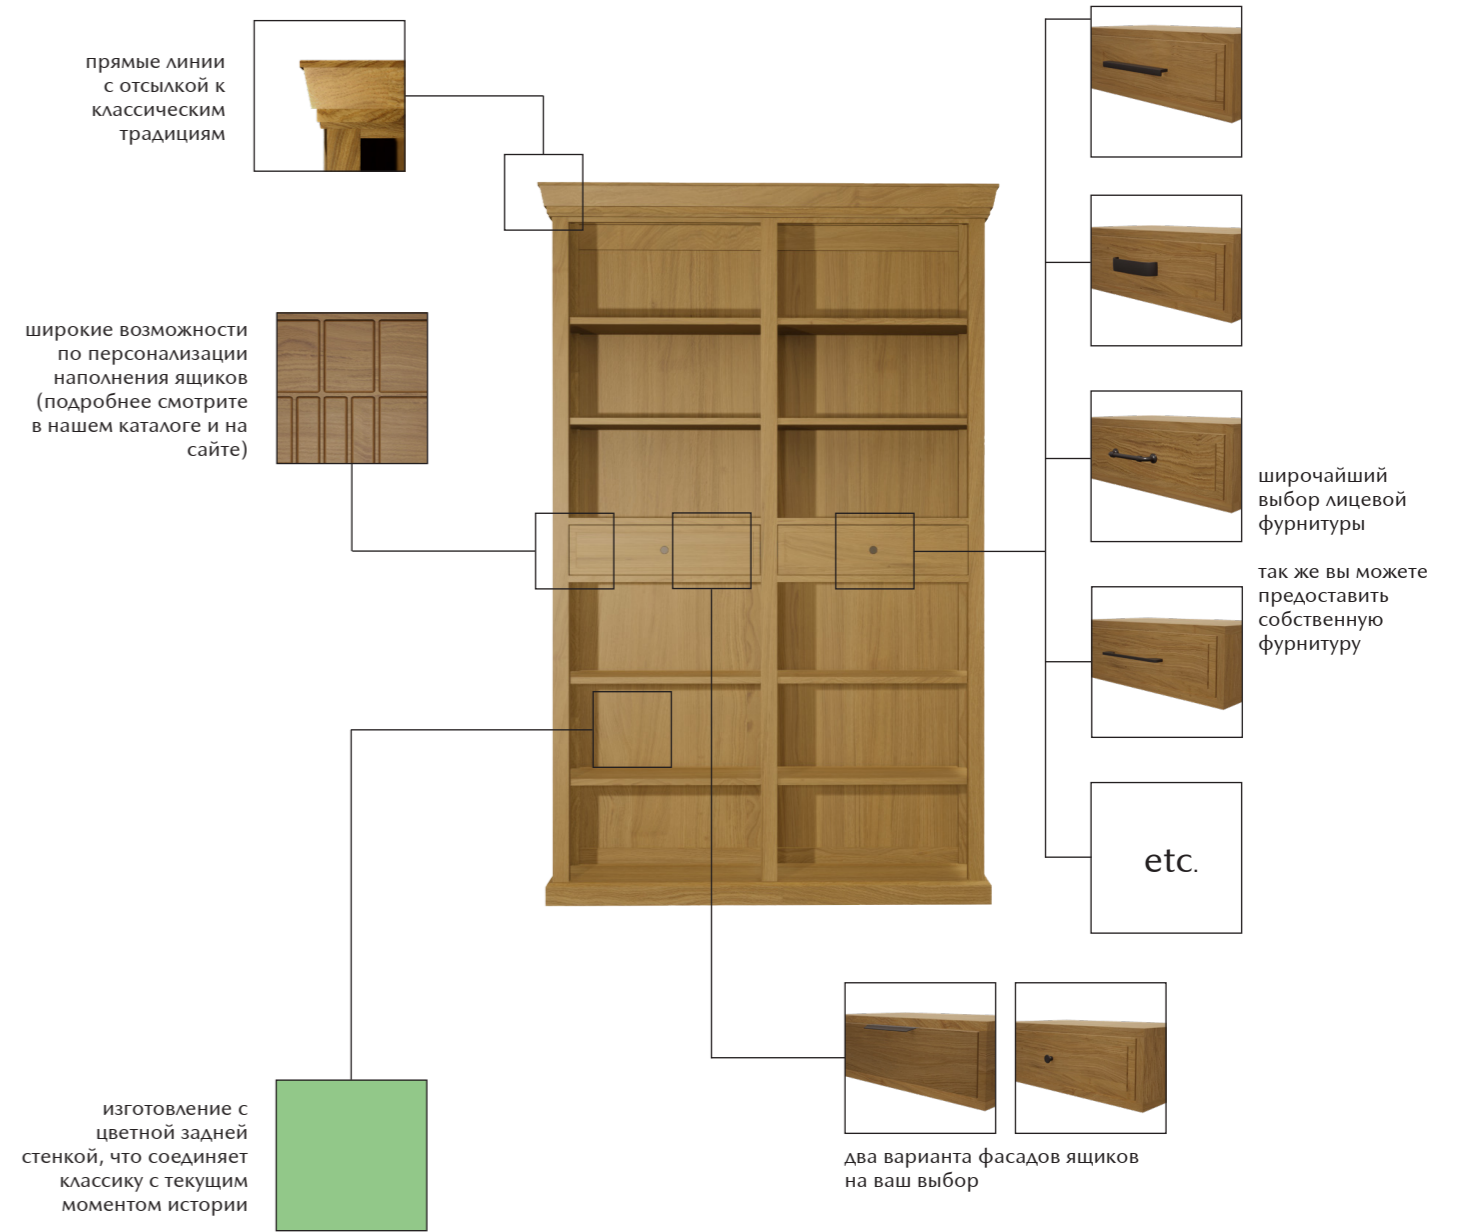

ОТЛИЧИТЕЛЬНЫЕ ОСОБЕННОСТИ

ГОСТИНАЯ

СЕРВАНТ

Габариты:
высота - 230 см
ширина - 184 см
глубина - 49 см

Артикул: 012.001.1001-S
Материал: дуб европейский, стекло
Отделка: натуральное масло
Вес: 180 кг.

Опции: