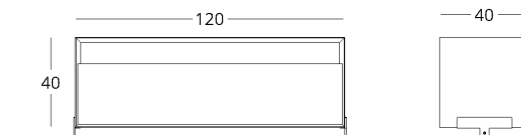

стоимость смотрите на нашем сайте: www.taffor.com | hello@taffor.com

коллекция

MINIMA