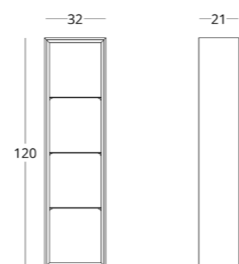

или перейдите по прямой ссылке:

стоимость смотрите на нашем сайте: www.taffor.com | hello@taffor.com

коллекция

MINIMA
bathroom

ТУМБА

Габариты:
высота - 40 см
ширина - 60 см
глубина - 40 см

Артикул: **017.005.1008-S**
Материал: дуб европейский
Отделка: бесцветный матовый лак
Вес: 14 кг.