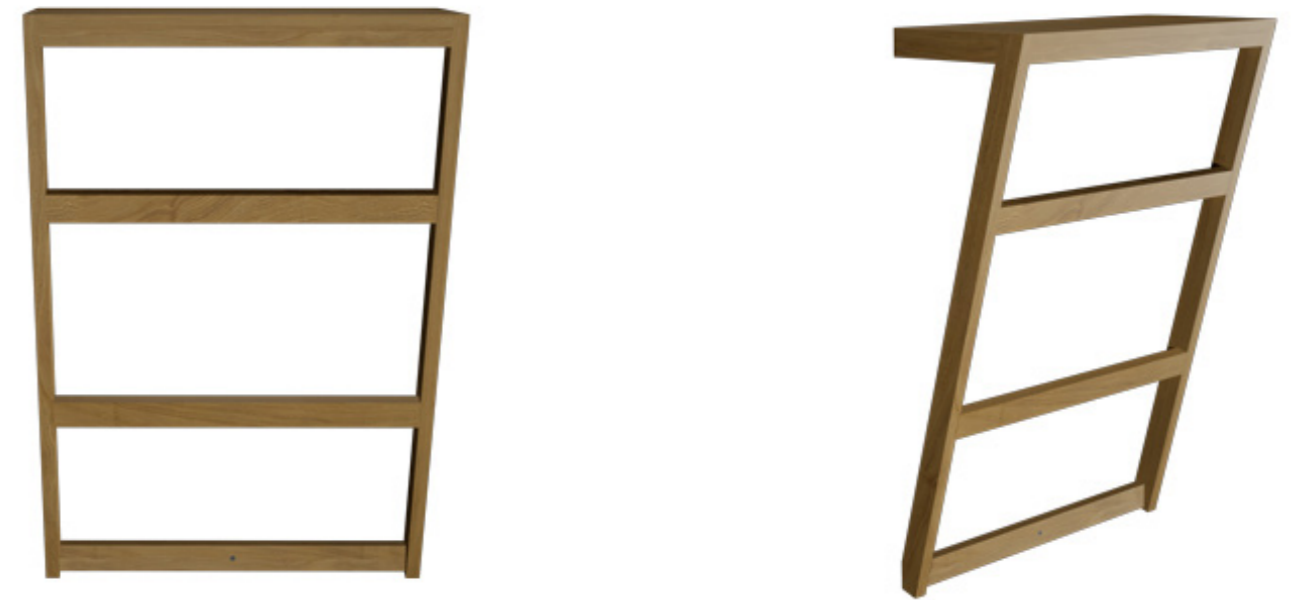

ВЕШАЛКА ДЛЯ ПОЛОТЕНЕЦ

Габариты:
высота - 82 см
ширина - 55 см
глубина - 25 см

Артикул: **017.012.1010-S**
Материал: дуб европейский
Отделка: бесцветный матовый лак
Вес: 4 кг.

Для просмотра 3D модели в браузере и её размещения в вашем интерьере отсканируйте QR код и перейдите по ссылке

или перейдите по прямой ссылке: