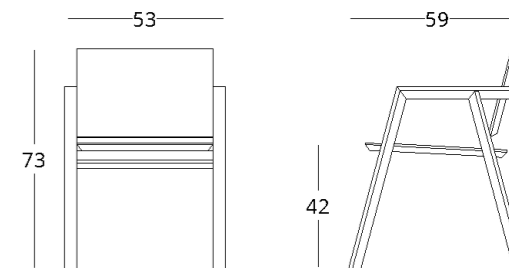

стоимость смотрите на нашем сайте: www.taffor.com | hello@taffor.com