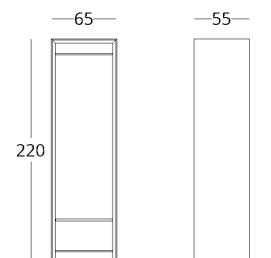

ПРИХОЖАЯ

ВЕШАЛКА

Габариты:
высота - 220 см
ширина - 65 см
глубина - 55 см

Артикул: 017.003.1026-S
Материал: дуб европейский,
металл
Отделка: натуральное масло
Вес: 74 кг.

1. Опции:
2. зеркало на боковой стенке
   - задняя стенка

Для просмотра 3D модели в браузере и её размещения в вашем интерьере отсканируйте QR код и перейдите по ссылке

или перейдите по прямой ссылке: