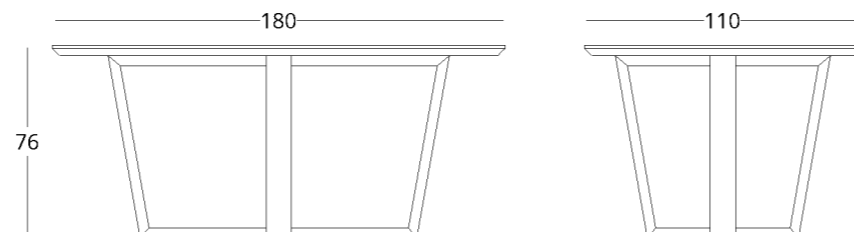

СТОЛ ОБЕДЕННЫЙ

Габариты:
высота - 76 см
ширина - 180 см
глубина - 110 см

Артикул: **017.003.2023-S**
Материал: дуб европейский
Отделка: бесцветный матовый лак
Вес: 60 кг.

Рекомендованная высота обеденного стола - 76 см., но в зависимости от вашего роста и предпочтений может быть изменена.

Максимальная глубина - 130 см
Максимальная ширина - 250 см

Опции:

- оборудование декоративным камином на биотопле
- столешница из искусственного камня
- столешница из закалённого стекла

Для просмотра 3D модели в браузере и её размещения в вашем интерьере отсканируйте QR код и перейдите по ссылке

или перейдите по прямой ссылке:

КОЛЛЕКЦИЯ

just M

стоимость смотрите на нашем сайте: www.taffor.com | hello@taffor.com

СТОЛ ОБЕДЕННЫЙ

Габариты:
высота - 76 см
ширина - 180 см
глубина - 80 см

Артикул: **017.003.1016-S**
Материал: дуб европейский
Отделка: бесцветный матовый лак
Вес: 50 кг.

Рекомендованная высота обеденного стола - 76 см., но в зависимости от вашего роста и предпочтений может быть изменена.

Максимальная глубина - 120 см
Максимальная ширина - 240 см

Опции:

- оборудование декоративным камином на биотопле
- раскладное исполнение

Для просмотра 3D модели в браузере и её размещения в вашем интерьере отсканируйте QR код и перейдите по ссылке

или перейдите по прямой ссылке:

КОЛЛЕКЦИЯ

just M