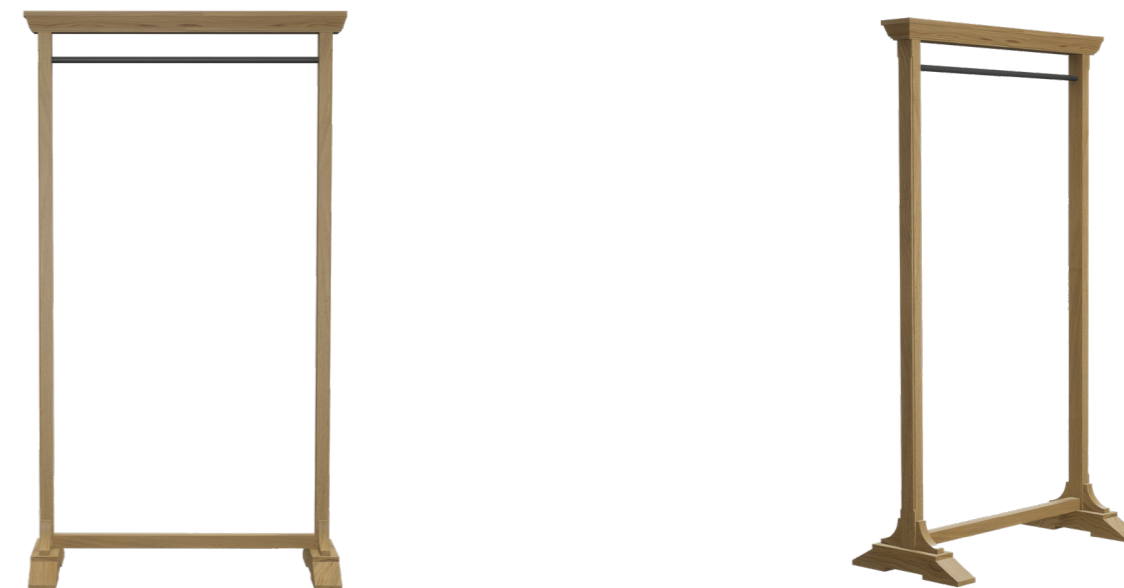

Для просмотра 3D модели в браузере и её размещения в вашем интерьере отсканируйте QR код и перейдите по ссылке

или перейдите по прямой ссылке:

коллекция

BUREAU