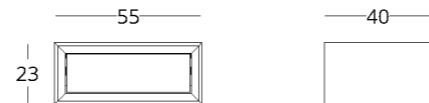

Навесной вариант тумбы. Необходимо принимать во внимание материал стены, на которую планируется повесить тумбу.

1. Опции:
2. без ящика
3. Артикул: **017.003.3038-S**
   Материал: дуб европейский
   Отделка: натуральное масло
   Вес: 15 кг.