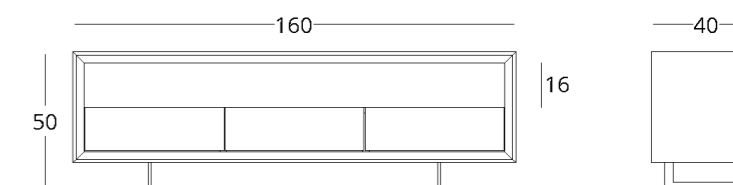

стоимость смотрите на нашем сайте: www.taffor.com | hello@taffor.com