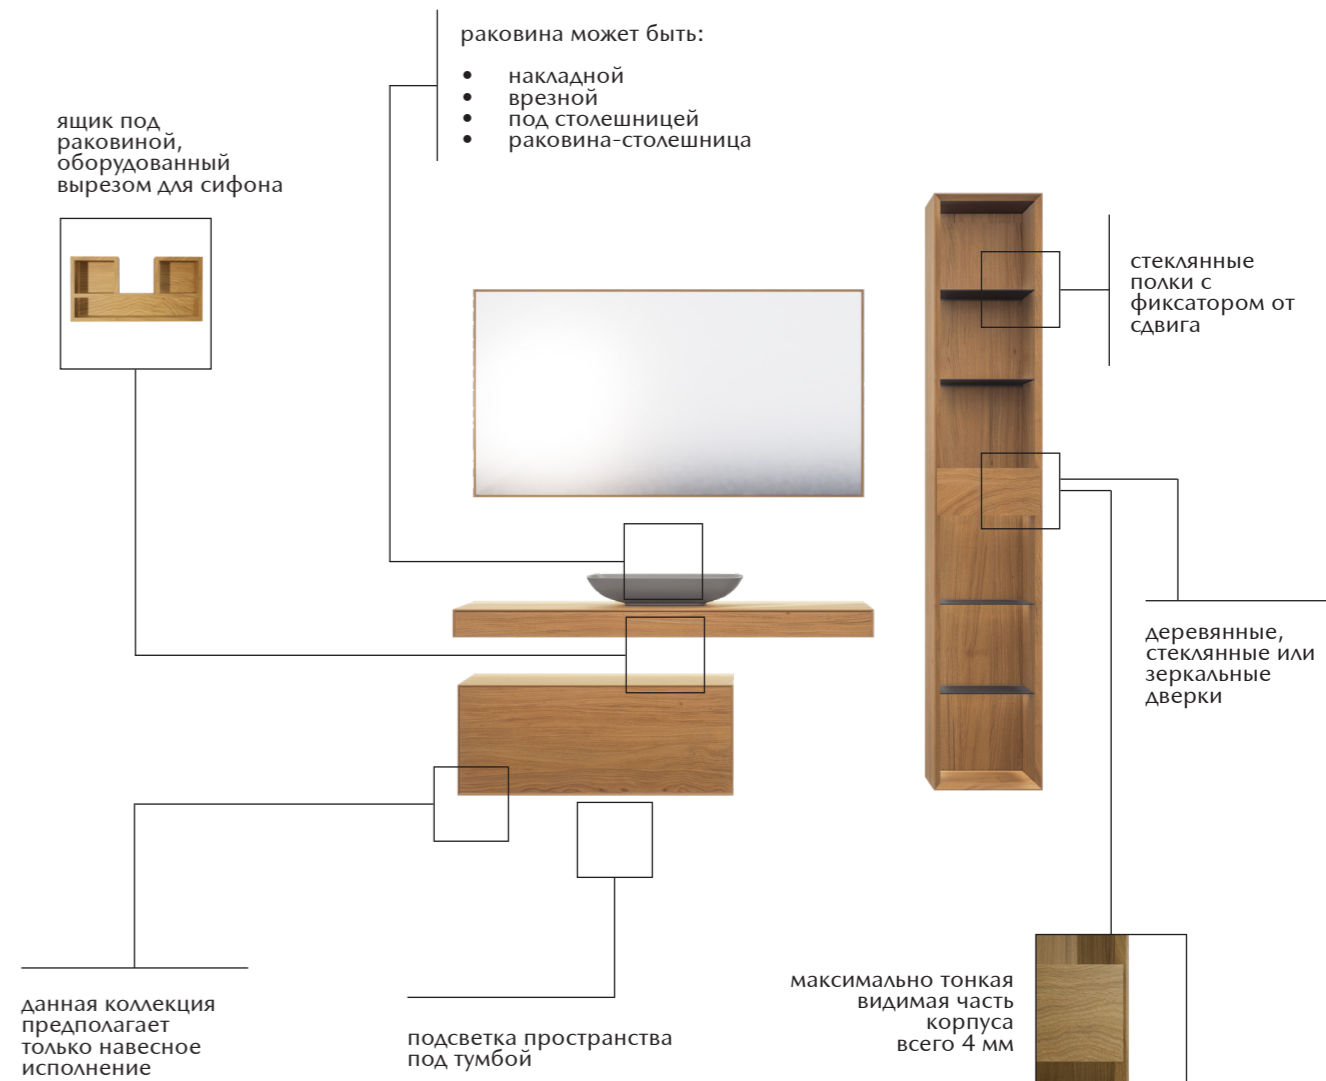

ОТЛИЧИТЕЛЬНЫЕ ОСОБЕННОСТИ