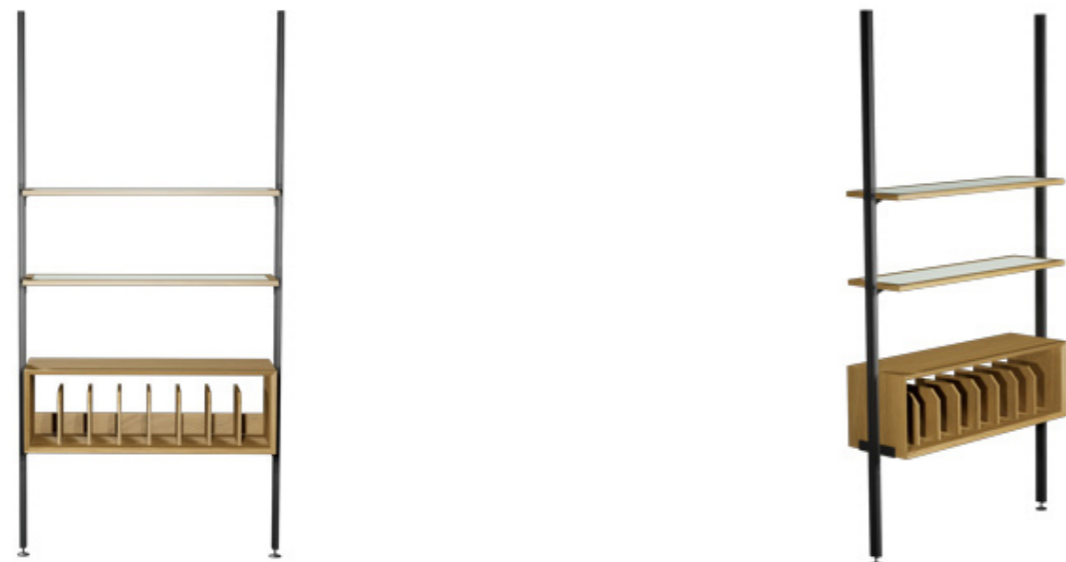

или перейдите по прямой ссылке:

стоимость смотрите на нашем сайте: www.taffor.com | hello@taffor.com

коллекция

MINIMA

ТУМБА ПОД ВИНИЛ

Габариты:
высота - 40 см
ширина - 120 см
глубина - 40 см

Артикул: 017.005.3025-S
Материал: дуб европейский
Отделка: натуральное масло
Вес: 25 кг.