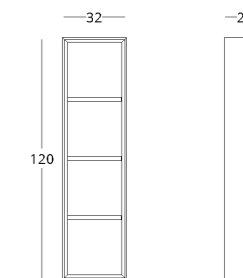

КОЛЛЕКЦИЯ

just M

СТОЛ ЖУРНАЛЬНЫЙ

Габариты:
высота - 45 см
ширина - 100 см
глубина - 70 см

Артикул: **017.003.1008-S**
Материал: дуб европейский
Отделка: натуральное масло
Вес: 48 кг.

Опции:
• стеклянная полка

коллекция

just M

СТОЛ ЖУРНАЛЬНЫЙ

Габариты:
высота - 40 см
ширина - 100 см
глубина - 70 см

Артикул: **017.003.2008-S**
Материал: дуб европейский
Отделка: натуральное масло
Вес: 47 кг.

Опции:
• ящик, открывающийся в две стороны

коллекция

just M

ПОЛКА

Габариты:
высота - 78 см
ширина - 120 см
глубина - 21 см

Артикул: **017.003.1006-S**
Материал: дуб европейский
Отделка: натуральное масло
Вес: 15 кг.

Полка может быть
видоизменена, дополнена
элементами по вашему эскизу.

или перейдите по прямой ссылке:

коллекция

just M

СИСТЕМА ПОЛОК

Габариты:
высота - 195 см
ширина - 120 см
глубина - 30 см

Артикул: **017.003.2006-S**
Материал: дуб европейский
Отделка: натуральное масло
Общий вес: 100 кг.