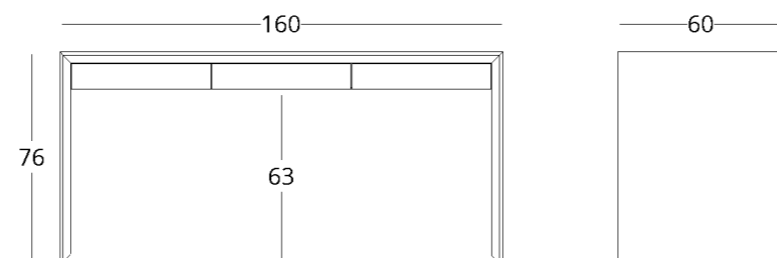

СТОЛ ПИСЬМЕННЫЙ

Габариты:
высота - 78 см
ширина - 160 см
глубина - 60 см

Артикул: **017.003.1030-S**
Материал: дуб европейский
Отделка: натуральное масло
Вес: 60 кг.

Максимальная глубина - 70 см
Максимальная ширина - 240 см

Ящики оснащены направляющими скрытого монтажа с доводчиком.

Опции:

- разделитель в ящике
- вкладыш в ящик для мелких канцелярских принадлежностей
- мягкий вкладыш на дно ящика
- отверстия в столешнице для проводов
- органайзер для проводов
- прямое подключение стола к электросети (включает в себя сетевой фильтр)
- встроенное в столешницу устройство для беспроводной зарядки мобильных устройств
- декорирование фасадов ящиков цветным стеклом

Для просмотра 3D модели в браузере и её размещения в вашем интерьере отсканируйте QR код и перейдите по ссылке

или перейдите по прямой ссылке:

КОЛЛЕКЦИЯ

just M

стоимость смотрите на нашем сайте: www.taffor.com | hello@taffor.com

СТОЛ ПИСЬМЕННЫЙ

Габариты:
высота - 76 см
ширина - 160 см
глубина - 60 см

Артикул: **017.003.2030-S**
Материал: дуб европейский
Отделка: натуральное масло
Вес: 48 кг.

Максимальная глубина - 70 см
Максимальная ширина - 240 см

Опции:

- отверстия в столешнице для проводов
- органайзер для проводов
- прямое подключение стола к электросети (включает в себя сетевой фильтр)
- встроенное в столешницу устройство для беспроводной зарядки мобильных устройств

Для просмотра 3D модели в браузере и её размещения в вашем интерьере отсканируйте QR код и перейдите по ссылке

или перейдите по прямой ссылке:

КОЛЛЕКЦИЯ

just M