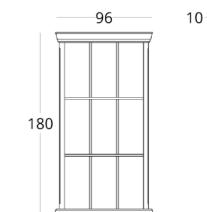

Крепление для
навешивания
на стену входит
в комплект.

Артикул: 012.001.2209-S
Материал: дуб европейский,
стекло
Вес: 14.5 кг.

Крепление для
навешивания
на стену входит
в комплект.

ЗЕРКАЛО НАПОЛЬНОЕ

Габариты:
высота - 185 см
ширина - 86 см
глубина - 45 см