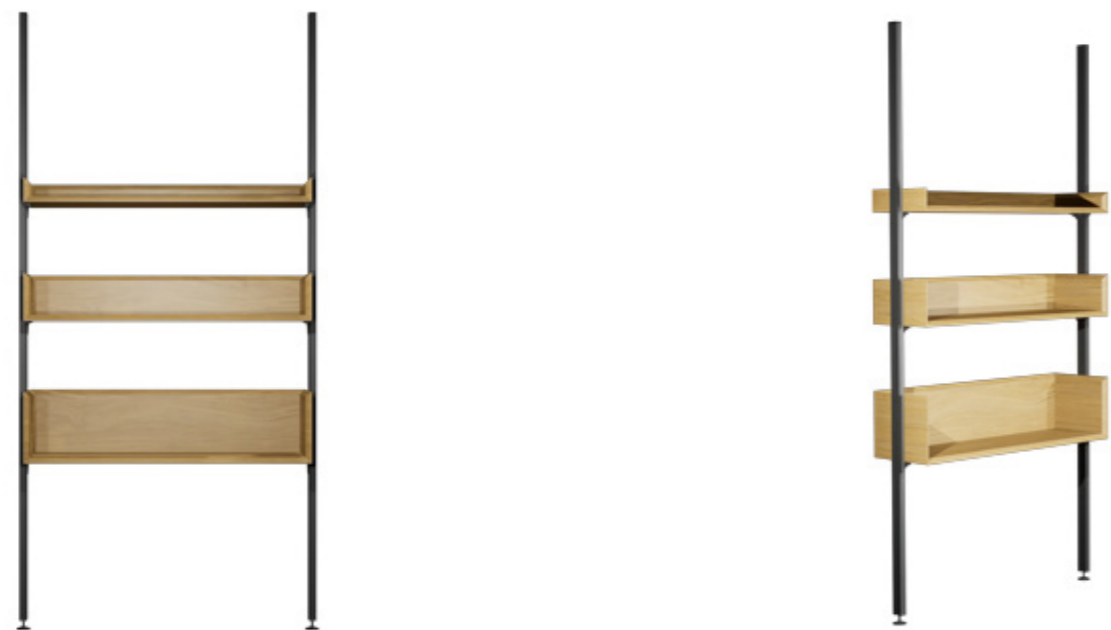

коллекция

MINIMA

ПОЛКА

коллекция / MINIMA

Габариты:
высота - 10/20/30 см
ширина - 121,2 см
глубина - 35 см

Артикул: 017.005.1022-S
Материал: дуб европейский
Отделка: натуральное масло
Общий вес: 14/18/23 кг.