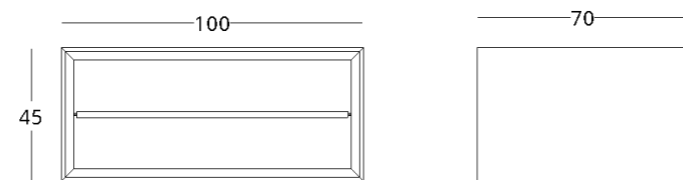

стоимость смотрите на нашем сайте: www.taffor.com | hello@taffor.com

коллекция

just M

СТОЛ ЖУРНАЛЬНЫЙ

Габариты:
высота - 40 см
ширина - 100 см
глубина - 70 см

Артикул: **017.003.2008-S**
Материал: дуб европейский
Отделка: натуральное масло
Вес: 47 кг.

Опции:
• ящик, открывающийся в две стороны