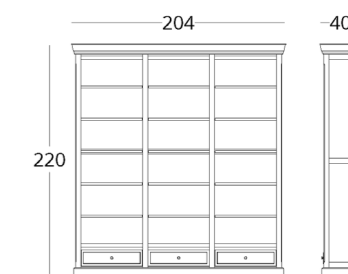

БИБЛИОТЕКА

Габариты:
высота - 230 см
ширина - 203 см
глубина - 40 см

Артикул: **012.001.3101-S**
Материал: дуб европейский
Отделка: натуральное масло
Вес: 120 кг.

Опции:

- двери из прозрачного стекла
- стеклянные полки
- подсветка внутреннего пространства
- разделители в ящиках
- вкладыш в ящик для для мелких канцелярских принадлежностей
- мягкий вкладыш на дно ящика

Для просмотра 3D модели в браузере и её размещения в вашем интерьере отсканируйте QR код и перейдите по ссылке

или перейдите по прямой ссылке:

коллекция / BUREAU

БИБЛИОТЕКА

Габариты:
высота - 220 см
ширина - 204 см
глубина - 40 см

Артикул: **012.001.2001-S**
Материал: дуб европейский, стекло
Отделка: натуральное масло
Вес: 120 кг.

Опции:

- двери из прозрачного стекла
- стеклянные полки
- подсветка внутреннего пространства
- разделители в ящиках
- вкладыш в ящик для для мелких канцелярских принадлежностей
- мягкий вкладыш на дно ящика

Для просмотра 3D модели в браузере и её размещения в вашем интерьере отсканируйте QR код и перейдите по ссылке

или перейдите по прямой ссылке: