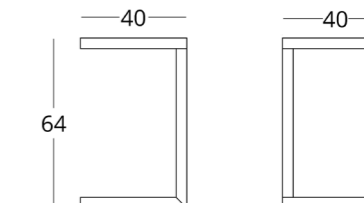

ТУМБОЧКА ПРИКРОВАТНАЯ

КОЛЛЕКЦИЯ / *just M*

Габариты:
 высота - 70 см
 ширина - 50 см
 глубина - 45 см

Артикул: **017.003.6038-S**
 Материал: дуб европейский
 Отделка: натуральное масло
 Вес: 12 кг.

Габариты:
 высота - 64 см
 ширина - 40 см
 глубина - 40 см