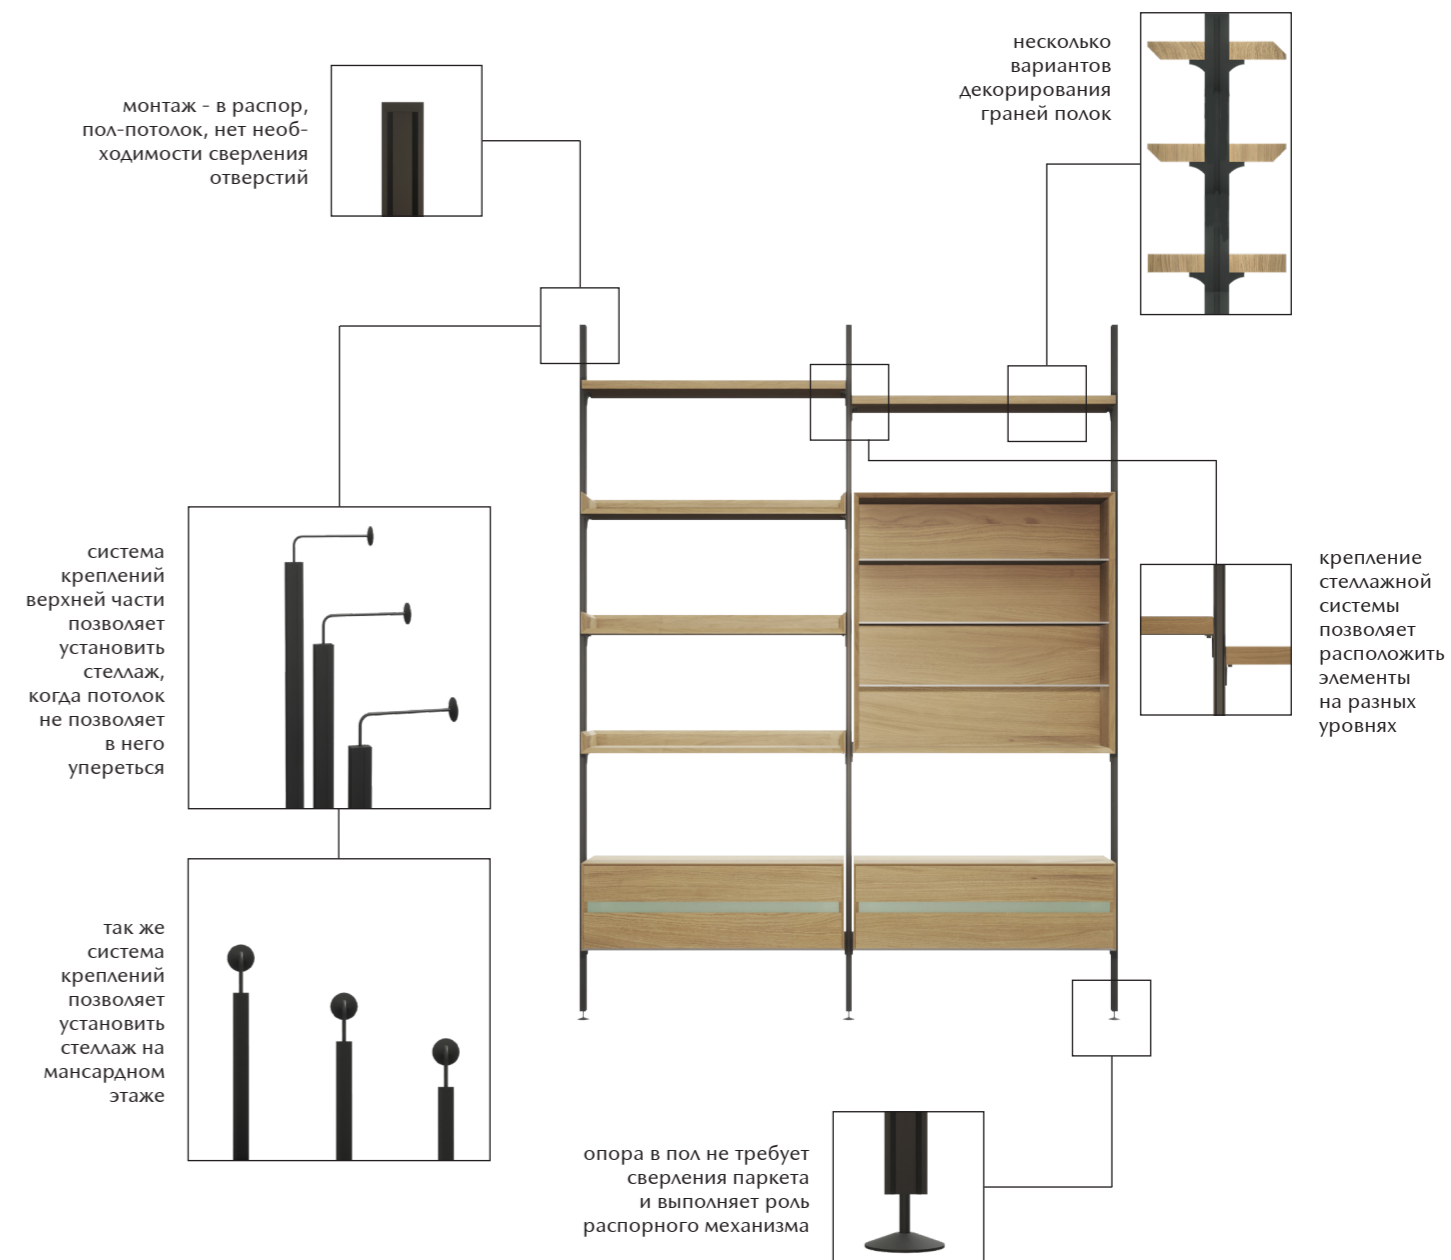

Для просмотра 3D модели в браузере и её размещения в вашем интерьере отсканируйте QR код и перейдите по ссылке

или перейдите по прямой ссылке:

MINIMA

minimA, название точно отражает стилистику коллекции - минимум дизайна, минимум отвлекающих глаз элементов, максимум свободы и функциональности

Вы можете изменить в дополнение к стандартным возможностям:

- высоту стоек с шагом пять мм (максимальная высота - четыре метра)
- расстояние между стойками (до 2.4 метров (с шагом 5 мм))

В данную коллекцию входит как мебель для гостиной, прихожей, кабинета, так и для ванной комнаты (представлена в отдельном разделе)

ОТЛИЧИТЕЛЬНЫЕ ОСОБЕННОСТИ

ПЕНАЛ

Габариты:
высота - 220 см
ширина - 40 см
глубина - 35 см

Артикул: **017.005.1020-S**
Материал: дуб европейский,
цветное стекло
Отделка: натуральное масло
Вес: 45 кг.

- Опции:
- двери из дерева
 - стеклянные полки