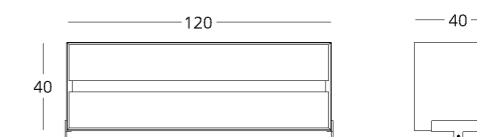

стоимость смотрите на нашем сайте: www.taffor.com | hello@taffor.com