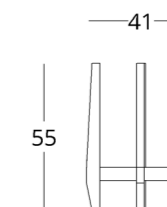

Габариты:
высота - 45 см
ширина - 37 см
глубина - 37 см

Артикул: 017.006.1002-S
Материал: дуб европейский
Отделка: натуральное масло
Вес: 2 кг.