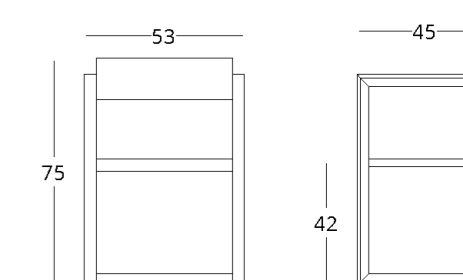

СТУЛ

Габариты:
высота - 75 см
ширина - 35 см
глубина - 45 см

Артикул: **017.003.4007-S**
Материал: дуб европейский
Отделка: натуральное масло
Вес: 5 кг.

Габариты стула изменению не подлежат.

Для просмотра 3D модели в браузере и её размещения в вашем интерьере отсканируйте QR код и перейдите по ссылке

или перейдите по прямой ссылке:

КОЛЛЕКЦИЯ

just M

ПОЛУКРЕСЛО

Габариты:
высота - 75 см
ширина - 53 см
глубина - 45 см

Артикул: **017.003.5007-S**
Материал: дуб европейский
Отделка: натуральное масло
Вес: 14 кг.

Габариты полукресла изменению не подлежат.

Для просмотра 3D модели в браузере и её размещения в вашем интерьере отсканируйте QR код и перейдите по ссылке

или перейдите по прямой ссылке:

КОЛЛЕКЦИЯ

just M