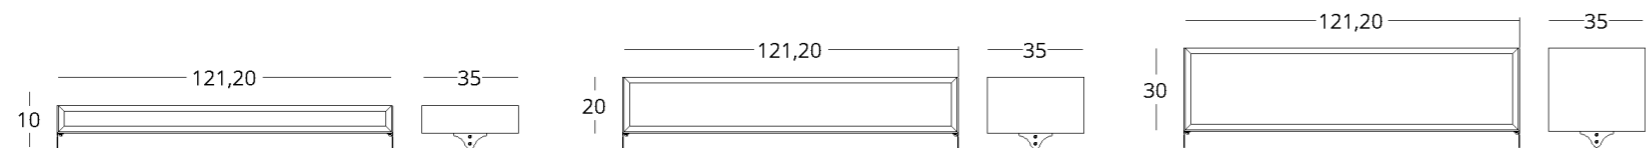

Для просмотра 3D модели в браузере и её размещения в вашем интерьере отсканируйте QR код и перейдите по ссылке

или перейдите по прямой ссылке:

стоимость смотрите на нашем сайте: www.taffor.com | hello@taffor.com

ПОЛКА

коллекция / MINIMA

Габариты:
высота - 4 см
ширина - 121,2 см
глубина - 35 см

Артикул: 017.005.2022-S
Материал: дуб европейский
Отделка: натуральное масло
Вес: 10 кг.

1. Опции:
2. декорирование грани