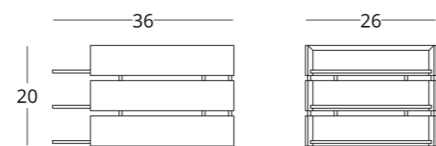

Артикул: **017.003.2039-S**
Материал: дуб европейский
Вес: 3 кг.
Применение: настольное