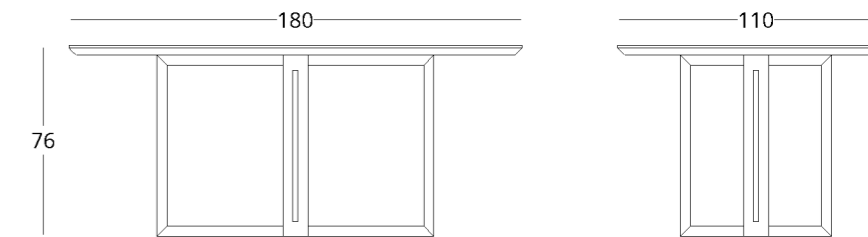

стоимость смотрите на нашем сайте: www.taffor.com | hello@taffor.com