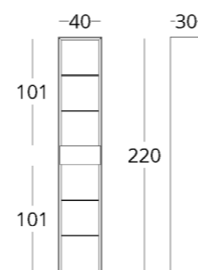

или перейдите по прямой ссылке:

Для просмотра 3D модели в браузере и её размещения в вашем интерьере отсканируйте QR код и перейдите по ссылке

или перейдите по прямой ссылке:

ПОЛКА

Габариты:
высота - 120 см
ширина - 32 см
глубина - 21 см