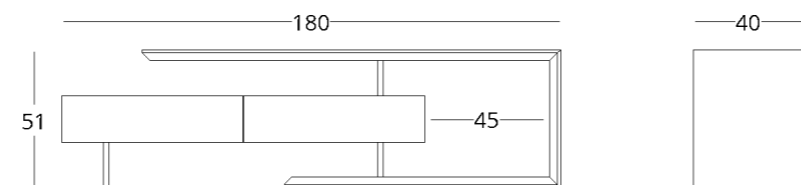

ТВ ТУМБА

Габариты:
высота - 51 см
ширина - 180 см
глубина - 40 см

Артикул: **017.003.1005-S**
Материал: дуб европейский
Отделка: натуральное масло
Вес: 45 кг.

Ящики тумбы оснащены направляющими скрытого монтажа с доводчиком

Опции:

- разделители в ящиках
- вкладыш в ящик для мелких канцелярских принадлежностей
- мягкий вкладыш на дно ящика
- отверстия в столешнице для проводов
- встроенное в столешницу устройство для беспроводной зарядки мобильных устройств
- декорирование фасадов цветным стеклом
- правое или левое исполнение

Для просмотра 3D модели в браузере и её размещения в вашем интерьере отсканируйте QR код и перейдите по ссылке

или перейдите по прямой ссылке:

КОЛЛЕКЦИЯ

just M

стоимость смотрите на нашем сайте: www.taffor.com | hello@taffor.com

ТВ ТУМБА

Габариты:
высота - 50 см
ширина - 160 см
глубина - 40 см

Артикул: **017.003.1025-S**
Материал: дуб европейский, металл
Отделка: натуральное масло
Вес: 55 кг.

Ящики тумбы оснащены направляющими скрытого монтажа с доводчиком

Опции:

- разделители в ящиках
- вкладыш в ящик для мелких канцелярских принадлежностей
- мягкий вкладыш на дно ящика
- отверстия в столешнице для проводов
- встроенное в столешницу устройство для беспроводной зарядки мобильных устройств
- декорирование фасадов цветным стеклом

Для просмотра 3D модели в браузере и её размещения в вашем интерьере отсканируйте QR код и перейдите по ссылке

или перейдите по прямой ссылке:

КОЛЛЕКЦИЯ

just M