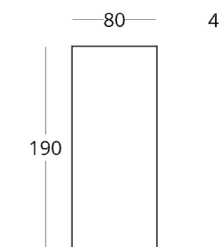

стоимость смотрите на нашем сайте: www.taffor.com | hello@taffor.com

коллекция

MINIMA
bathroom