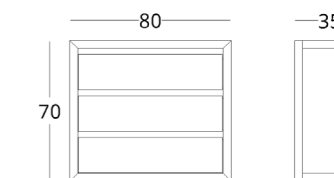

коллекция / NUMBER 1

ПОЛКА НАВЕСНАЯ

Габариты:
высота - 160 см
ширина - 40 см
глубина - 24 см

Артикул: **017.012.2011-S**
Материал: дуб европейский
Отделка: бесцветный матовый лак
Вес: 12 кг.

- Опции:
- изменение расстояния между полками