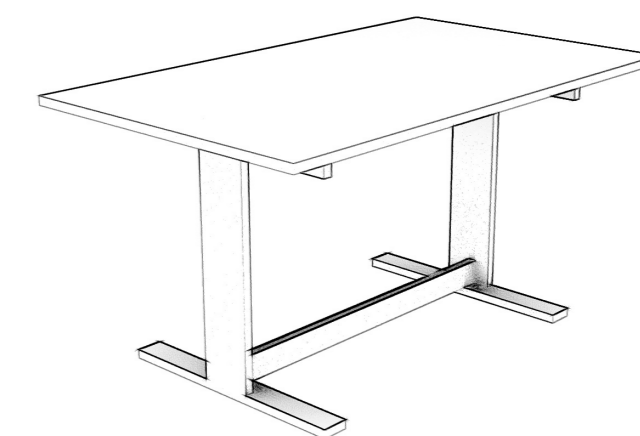

СТОЛЫ ДЛЯ ГОСТИНОЙ

СТОЛ РАСКЛАДНОЙ

Габариты:
высота - 76 / 78.5 см
ширина - 150 см
глубина - 45 / 90 см

Артикул: 014.005.1002-S
Материал: дуб европейский
Отделка: бесцветный матовый лак
Вес: 34 кг.

only GNE

Для просмотра 3D модели в браузере и её размещения в вашем интерьере отсканируйте QR код и перейдите по ссылке

или перейдите по прямой ссылке:

разложенный

сложенный