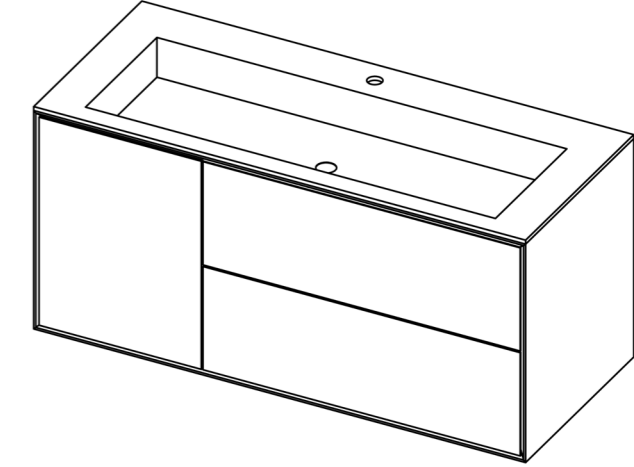

раковина-столешница

Ограничения те же, что и для вариантов #2 и #3. Так же габариты тумбы диктуются габаритами выбранной вами раковины-столешницы. Для произвольного выбора габаритов тумбы возможно производство раковины-столешницы на заказ, по вашим размерам.

Сомневаетесь какой вариант выбрать? Примерьте каждый из них у себя в ванной комнате:

Габариты примера:
55/120/50 (В/Ш/Г)