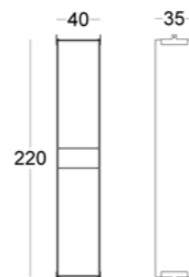

ПЕНАЛ

Габариты:
высота - 220 см
ширина - 40 см
глубина - 35 см

Артикул: **017.005.1020-S**
Материал: дуб европейский,
цветное стекло
Отделка: натуральное масло
Вес: 45 кг.

1. Опции:
2. двери из дерева
   - стеклянные полки

Для просмотра 3D модели в браузере и её размещения в вашем интерьере отсканируйте QR код и перейдите по ссылке

или перейдите по прямой ссылке:

коллекция

MINIMA

стоимость смотрите на нашем сайте: www.taffor.com | hello@taffor.com

ТУМБА

Габариты:
высота - 72 см
ширина - 138,8 см
глубина - 35 см

Артикул: **017.005.1018-S**
Материал: дуб европейский,
цветное стекло
Отделка: натуральное масло
Вес: 33 кг.

1. Опции:
2. двери из дерева
   - стеклянные полки
   - две дверцы
   - дверцы из прозрачного стекла

Для просмотра 3D модели в браузере и её размещения в вашем интерьере отсканируйте QR код и перейдите по ссылке

или перейдите по прямой ссылке:

коллекция

MINIMA

стоимость смотрите на нашем сайте: www.taffor.com | hello@taffor.com