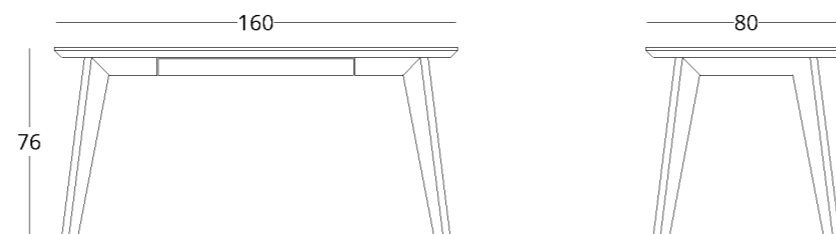

СТОЛ ОБЕДЕННЫЙ

Габариты:
высота - 76 см
ширина - 160 см
глубина - 80 см

Артикул: 017.003.3002-S
Материал: дуб европейский
Отделка: бесцветный матовый лак
Вес: 45 кг.

Оборудован ящиком с разделителями для столовых приборов.

Рекомендованная высота обеденного стола - 76 см., но в зависимости от вашего роста и предпочтений может быть изменена.

- Опции:
- ящик для столовых приборов открывающийся в две стороны

Для просмотра 3D модели в браузере и её размещения в вашем интерьере отсканируйте QR код и перейдите по ссылке

или перейдите по прямой ссылке:

КОЛЛЕКЦИЯ

just M

стоимость смотрите на нашем сайте: www.taffor.com | hello@taffor.com

СТОЛ ОБЕДЕННЫЙ

Габариты:
высота - 76 см
диаметр - 120 см

Артикул: 0017.003.1014-S
Материал: дуб европейский
Отделка: бесцветный матовый лак
Вес: 35 кг.

Рекомендованная высота обеденного стола - 76 см., но в зависимости от вашего роста и предпочтений может быть изменена.

Диаметр столешницы:

- минимум - 90 см.
- максимум - 140 см.

- Опции:
- исполнение в раскладном варианте