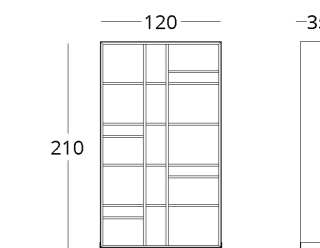

стоимость смотрите на нашем сайте: www.taffor.com | hello@taffor.com

коллекция

MINIMA