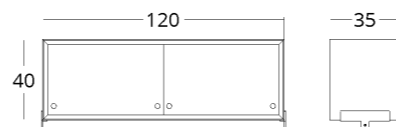

стоимость смотрите на нашем сайте: www.taffor.com | hello@taffor.com

ТУМБА

коллекция

MINIMA

Габариты:
высота - 120 см
ширина - 120 см
глубина - 35 см

Артикул: **017.005.1023-S**
Материал: дуб европейский,
цветное стекло
Отделка: натуральное масло
Вес: 55 кг.

1. Опции:
2. стеклянные полки