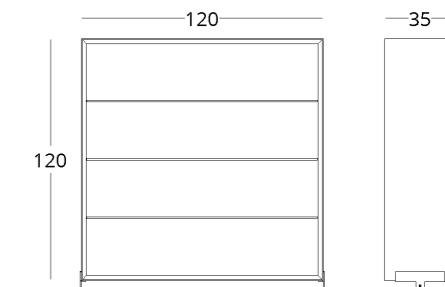

стоимость смотрите на нашем сайте: www.taffor.com | hello@taffor.com