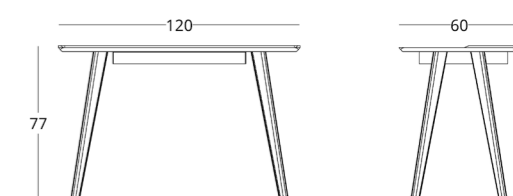

или перейдите по прямой ссылке:

стоимость смотрите на нашем сайте: www.taffor.com | hello@taffor.com

МЕДИАЦЕНТР

ТУМБА ПОД ВИНИЛ

only GNE

Габариты:
высота - 56 см
ширина - 150 см
глубина - 41 см

Артикул: **014.005.1005-S**
Материал: дуб европейский
Отделка: масло натуральное
Вес: 30 кг.