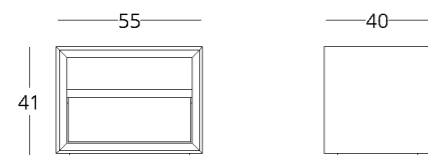

ТУМБОЧКА ПРИКРОВАТНАЯ

КОЛЛЕКЦИЯ / *just M*

Опции:

- Подсветка
- Изменение высоты с учётом высоты матраса и вашего пожелания
- разделители в ящиках
- вкладыш в ящик для мелких канцелярских принадлежностей
- мягкий вкладыш на дно ящика
- встроенное в столешницу устройство для беспроводной зарядки мобильных устройств
- декорирование фасадов цветным стеклом

Тумбочка напольная, оснащена ящиком с функцией доводчика. Оснащена бортиком полок, который предотвращают падение мелких предметов за тумбу.

1. Опции ящиков:
2. ящик в верхней части тумбы
   - два ящика
3. Артикул: **017.003.1038-S**
   Материал: дуб европейский
   Отделка: натуральное масло
   Вес: 22 кг.