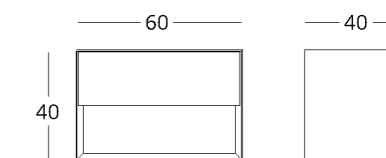

стоимость смотрите на нашем сайте: www.taffor.com | hello@taffor.com

коллекция

MINIMA
bathroom