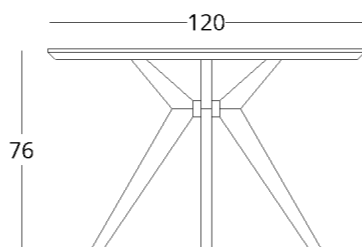

СТОЛ ОБЕДЕННЫЙ

Габариты:
высота - 76 см
диаметр - 120 см
глубина - 70 см

Артикул: 017.003.1020-S
Материал: дуб европейский
Отделка: матовый прозрачный лак
Вес: 35 кг.

Рекомендованная высота обеденного стола - 76 см., но в зависимости от вашего роста и предпочтений может быть изменена.

Диаметр столешницы:

- минимум - 90 см.
- максимум - 130 см.

Опции:

- исполнение в раскладном варианте

Для просмотра 3D модели в браузере и её размещения в вашем интерьере отсканируйте QR код и перейдите по ссылке

или перейдите по прямой ссылке:

КОЛЛЕКЦИЯ

just M

минимальная ширина (диаметр): 90 см
максимальная ширина: 180 см (зависит от диаметра в сложенном состоянии)
артикул раскладного стола: 017.003.2020-S

Особенности:

- вкладыш хранится отдельно от стола
- максимальная ширина вкладыша 50 см

СТОЛ ОБЕДЕННЫЙ СКЛАДНОЙ

Габариты:
высота - 76 см
диаметр - 110 см
глубина -

Артикул: 017.003.3020-S
Материал: дуб европейский
Отделка: бесцветный матовый лак
Вес: 35 кг.

Стол складывается.
Прекрасно подходит для маленьких пространств.

Рекомендованная высота обеденного стола - 76 см., но в зависимости от вашего роста и предпочтений может быть изменена.

Диаметр столешницы:

- минимум - 90 см.
- максимум - 130 см.

Для просмотра 3D модели в браузере и её размещения в вашем интерьере отсканируйте QR код и перейдите по ссылке

или перейдите по прямой ссылке:

разложенный

сложенный

КОЛЛЕКЦИЯ

just M