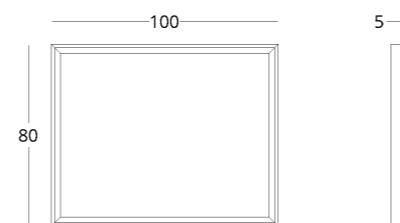

стоимость смотрите на нашем сайте: www.taffor.com | hello@taffor.com

КОЛЛЕКЦИЯ

just M

ЗЕРКАЛО НАПОЛЬНОЕ

Габариты:
высота - 180 см
ширина - 75 см
глубина - 5 см

Артикул: **017.003.2033-S**
Материал: дуб европейский,
стекло
Отделка: натуральное масло
Вес: 18 кг.

Крепление для навешивания на стену входит в комплект.