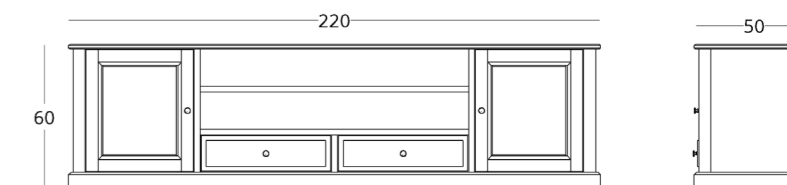

Для просмотра 3D модели в браузере и её размещения в вашем интерьере отсканируйте QR код и перейдите по ссылке

или перейдите по прямой ссылке:

коллекция

BUREAU

ТВ ТУМБА

Габариты:
высота - 46 см
ширина - 180 см
глубина - 40 см