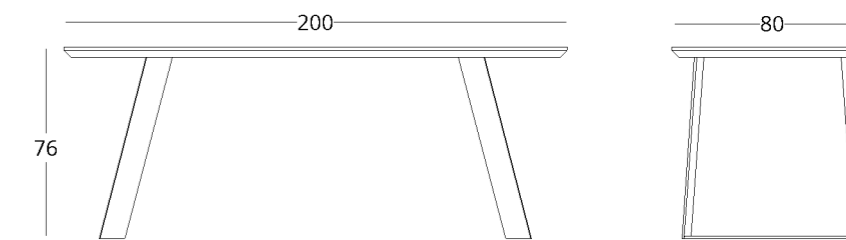

стоимость смотрите на нашем сайте: www.taffor.com | hello@taffor.com