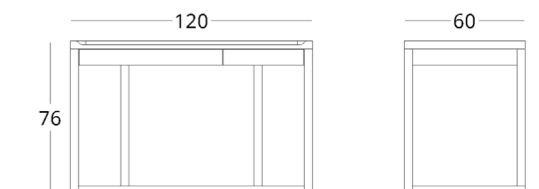

СТОЛЫ ПИСЬМЕННЫЕ

СТОЛ ПИСЬМЕННЫЙ

Габариты:
высота - 76 см
ширина - 120 см
глубина - 60 см

Артикул: **014.005.1003-S**
Материал: **дуб европейский**
Отделка: **масло натуральное**
Вес: **30 кг.**

Опции:

- декорирование фасадов ящиков цветным стеклом
- изменение пропорций ящиков
- разделители в ящиках
- вкладыш в ящик для для мелких канцелярских принадлежностей
- мягкий вкладыш на дно ящика
- отверстия в столешнице для проводов
- органайзер для проводов
- встроенное в столешницу беспроводная зарядка для мобильных устройств

Для просмотра 3D модели в браузере и её размещения в вашем интерьере отсканируйте QR код и перейдите по ссылке

или перейдите по прямой ссылке:

only GNE