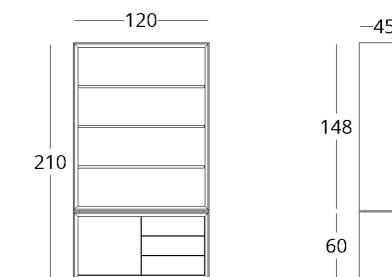

стоимость смотрите на нашем сайте: www.taffor.com | hello@taffor.com

КОЛЛЕКЦИЯ

just M