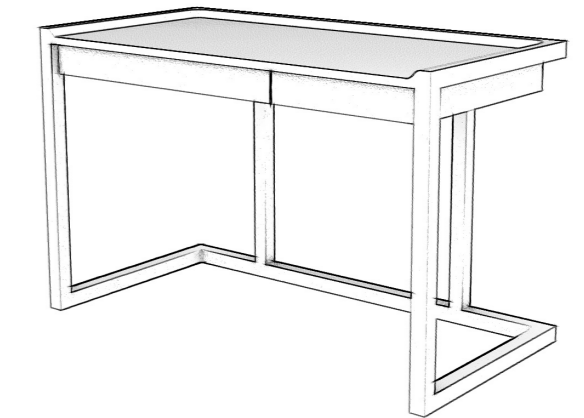

СТОЛЫ ПИСЬМЕННЫЕ

СТОЛ ПИСЬМЕННЫЙ

Габариты:
высота - 76 см
ширина - 120 см
глубина - 60 см

Артикул: **014.005.1003-S**
Материал: **дуб европейский**
Отделка: **масло натуральное**
Вес: **30 кг.**

Опции:

- декорирование фасадов ящиков цветным стеклом
- изменение пропорций ящиков
- разделители в ящиках
- вкладыш в ящик для для мелких канцелярских принадлежностей
- мягкий вкладыш на дно ящика
- отверстия в столешнице для проводов
- органайзер для проводов
- встроенное в столешницу беспроводная зарядка для мобильных устройств

Для просмотра 3D модели в браузере и её размещения в вашем интерьере отсканируйте QR код и перейдите по ссылке

или перейдите по прямой ссылке:

only GNE