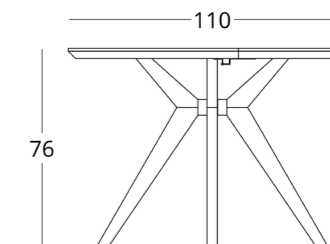

Диаметр столешницы:

- минимум - 90 см.
- максимум - 130 см.

Опции:

- исполнение в раскладном варианте

Для просмотра 3D модели в браузере и её размещения в вашем интерьере отсканируйте QR код и перейдите по ссылке

Стол складывается.
Прекрасно подходит для маленьких пространств.

Рекомендованная высота обеденного стола - 76 см., но в зависимости от вашего роста и предпочтений может быть изменена.

Диаметр столешницы:

КОЛЛЕКЦИЯ

just M

СТОЛ ОБЕДЕННЫЙ

Габариты:
высота - 76 см
диаметр - 120 см

Артикул: **017.003.1019-S**
Материал: дуб европейский
Отделка: бесцветный матовый лак
Вес: 37 кг.

Рекомендованная высота обеденного стола - 76 см., но в зависимости от вашего роста и предпочтений может быть изменена.

Диаметр столешницы:

- минимум - 90 см.
- максимум - 140 см.

Опции:

- исполнение в раскладном варианте

Для просмотра 3D модели в браузере и её размещения в вашем интерьере отсканируйте QR код и перейдите по ссылке