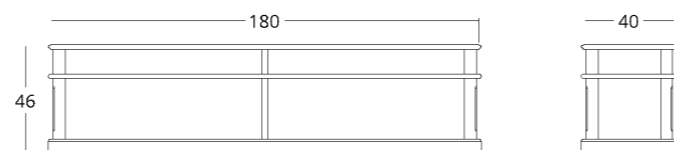

или перейдите по прямой ссылке:

стоимость смотрите на нашем сайте: www.taffor.com | hello@taffor.com

коллекция / BUREAU

ТВ ТУМБА

Габариты:
высота - 46 см
ширина - 180 см
глубина - 40 см

Артикул: **012.001.2014-S**
Материал: дуб европейский
Отделка: натуральное масло
Вес: 41 кг.