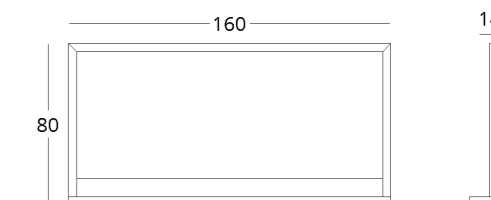

стоимость смотрите на нашем сайте: www.taffor.com | hello@taffor.com

коллекция / NUMBER 1