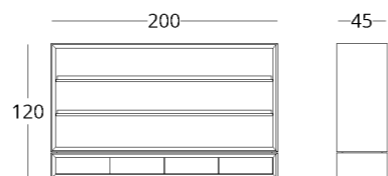

КОЛЛЕКЦИЯ

just M

ШКАФ

Габариты:
высота - 210 см
ширина - 120 см
глубина - 45 см

Артикул: **017.003.1009-S**
 Материал: **дуб европейский**
 Отделка: **натуральное масло**
 Вес: **128 кг.**

Максимальная высота - 240 см
 Максимальная ширина - 240 см
 Максимальная глубина - 70 см

КОЛЛЕКЦИЯ

just M

СТЕЛЛАЖ

Габариты:
высота - 120 см
ширина - 200 см
глубина - 45 см

Артикул: **017.003.3009-S**
Материал: дуб европейский
Отделка: натуральное масло
Вес: 125 кг.

Максимальная глубина - 70 см
Максимальная высота - 240 см

или перейдите по прямой ссылке:

КОЛЛЕКЦИЯ

just M

стоимость смотрите на нашем сайте: www.taffor.com | hello@taffor.com

СТЕЛЛАЖ

Габариты:
высота - 220 см
ширина - 200 см
глубина - 45 см

Артикул: **017.003.4009-S**
Материал: дуб европейский
Отделка: натуральное масло
Вес: 190 кг.