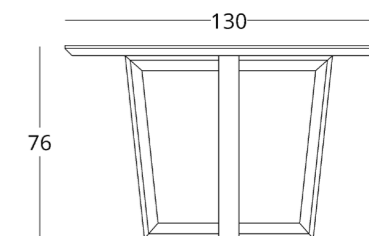

КОЛЛЕКЦИЯ

just M

СТОЛ ОБЕДЕННЫЙ

Габариты:
высота - 76 см
диаметр - 120 см

Артикул: **017.003.1019-S**
Материал: дуб европейский
Отделка: бесцветный матовый лак
Вес: 37 кг.

Рекомендованная высота обеденного стола - 76 см., но в зависимости от вашего роста и предпочтений может быть изменена.

Диаметр столешницы:

- минимум - 90 см.
- максимум - 140 см.

Опции:

- исполнение в раскладном варианте

Для просмотра 3D модели в браузере и её размещения в вашем интерьере отсканируйте QR код и перейдите по ссылке

Рекомендованная высота обеденного стола - 76 см., но в зависимости от вашего роста и предпочтений может быть изменена.

Диаметр столешницы:

- минимум - 100 см.
- максимум - 140 см.

Опции:

- столешница из искусственного камня
- столешница из закалённого стекла

Для просмотра 3D модели в браузере и её размещения в вашем интерьере отсканируйте QR код и перейдите по ссылке

или перейдите по прямой ссылке:

коллекция

just M

СТОЛ ОБЕДЕННЫЙ

Габариты:
высота - 76 см
ширина - 200 см
глубина - 100 см