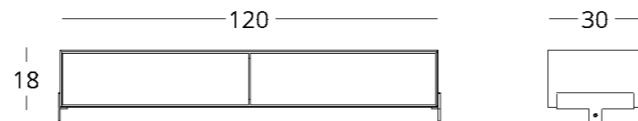

стоимость смотрите на нашем сайте: www.taffor.com | hello@taffor.com

ТУМБА

коллекция

MINIMA

Габариты:
высота - 40 см
ширина - 120 см
глубина - 40 см

Артикул: **017.005.1021-S**
Материал: дуб европейский
Отделка: натуральное масло
Вес: 37 кг.

Оборудована двумя ящиками.

Опции:

- разделители в ящиках
- вкладыш в ящик для для мелких канцелярских принадлежностей
- мягкий вкладыш на дно ящика