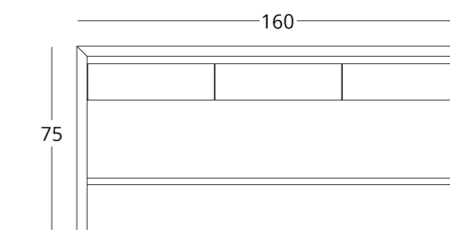

стоимость смотрите на нашем сайте: www.taffor.com | hello@taffor.com