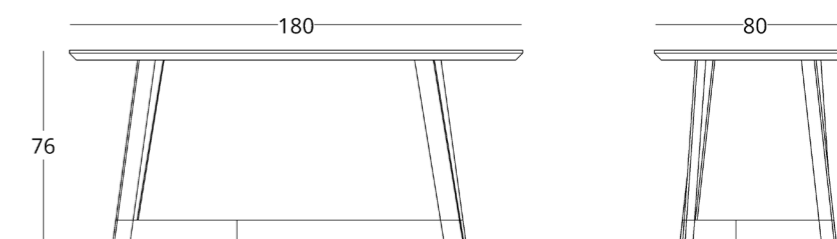

стоимость смотрите на нашем сайте: www.taffor.com | hello@taffor.com

КОЛЛЕКЦИЯ

just M