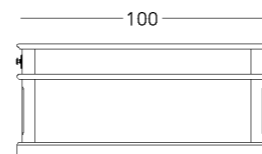

СТОЛ ЖУРНАЛЬНЫЙ

Габариты:
высота - 46 см
ширина - 100 см
глубина - 100 см

Артикул: **012.001.1012-S**
Материал: дуб европейский
Отделка: натуральное масло
Вес: 60 кг.

Для просмотра 3D модели в браузере и её размещения в вашем интерьере отсканируйте QR код и перейдите по ссылке

или перейдите по прямой ссылке:

коллекция

BUREAU

ТВ ТУМБА

Габариты:
высота - 46 см
ширина - 180 см
глубина - 40 см

Артикул: **012.001.3014-S**
Материал: дуб европейский
Отделка: натуральное масло
Вес: 84 кг.

Опции:

- разделители в ящиках
- вкладыш в ящик для мелких канцелярских принадлежностей
- вкладыш на дно ящиков
- дверь стеклянная
- дверь со стеклянной филёнкой
- отверстия для проводов
- стеклянная полка

Для просмотра 3D модели в браузере и её размещения в вашем интерьере отсканируйте QR код и перейдите по ссылке

или перейдите по прямой ссылке:

коллекция

BUREAU