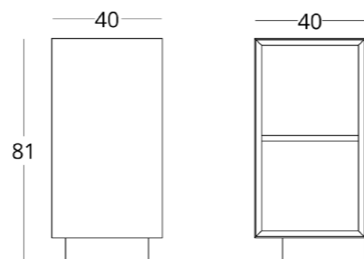

стоимость смотрите на нашем сайте: www.taffor.com | hello@taffor.com

коллекция

MINIMA
bathroom

ТУМБА ПОД РАКОВИНУ

Габариты:
высота - 81 см
ширина - 40 см
глубина - 40 см

Артикул: **017.005.2029-S**
Материал: дуб европейский
Отделка: бесцветный матовый
лак
Вес: 20 кг.

Тумба напольная.

Опции:

- изготовление с каменной столешницей
- выбор цвета каменной столешницы
- навесной монтаж
- подсветка пространства полок