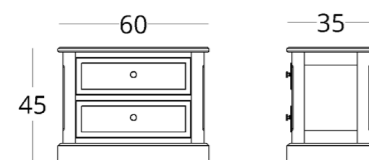

Опции:

- Изменение высоты с учётом высоты матраса и вашего пожелания
- разделители в ящиках
- вкладыш в ящик для мелких канцелярских принадлежностей
- мягкий вкладыш на дно ящика

Артикул: **012.001.1005-S**
Материал: дуб европейский
Вес: кг.