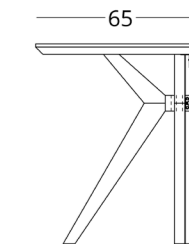

Рекомендованная высота обеденного стола - 76 см., но в зависимости от вашего роста и предпочтений может быть изменена.

Диаметр столешницы:

- минимум - 90 см.
- максимум - 140 см.

- Опции:
- исполнение в раскладном варианте

Стол складывается.
Прекрасно подходит для маленьких пространств.

Рекомендованная высота обеденного стола - 76 см., но в зависимости от вашего роста и предпочтений может быть изменена.

Диаметр столешницы:

КОЛЛЕКЦИЯ

just M

СТОЛ ОБЕДЕННЫЙ

Габариты:
высота - 76 см
диаметр - 120 см

Артикул: **017.003.1019-S**
Материал: дуб европейский
Отделка: бесцветный матовый лак
Вес: 37 кг.

Рекомендованная высота обеденного стола - 76 см., но в зависимости от вашего роста и предпочтений может быть изменена.

Диаметр столешницы:

- минимум - 90 см.
- максимум - 140 см.

Опции:

- исполнение в раскладном варианте

Для просмотра 3D модели в браузере и её размещения в вашем интерьере отсканируйте QR код и перейдите по ссылке