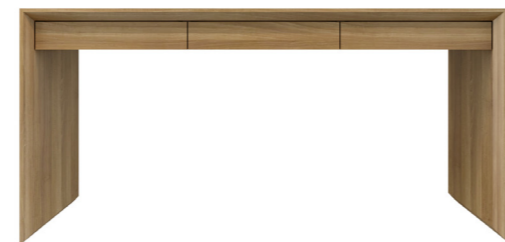

СТОЛ ПИСЬМЕННЫЙ

Габариты:
высота - 78 см
ширина - 160 см
глубина - 60 см

Артикул: **017.003.1030-S**
Материал: дуб европейский
Отделка: натуральное масло
Вес: 60 кг.

Максимальная глубина - 70 см
Максимальная ширина - 240 см

Ящики оснащены направляющими скрытого монтажа с доводчиком.

Опции:

- разделитель в ящике
- вкладыш в ящик для мелких канцелярских принадлежностей
- мягкий вкладыш на дно ящика
- отверстия в столешнице для проводов
- органайзер для проводов
- прямое подключение стола к электросети (включает в себя сетевой фильтр)
- встроенное в столешницу устройство для беспроводной зарядки мобильных устройств
- декорирование фасадов ящиков цветным стеклом

Для просмотра 3D модели в браузере и её размещения в вашем интерьере отсканируйте QR код и перейдите по ссылке

или перейдите по прямой ссылке:

КОЛЛЕКЦИЯ

just M

стоимость смотрите на нашем сайте: www.taffor.com | hello@taffor.com

СТОЛ ПИСЬМЕННЫЙ

Габариты:
высота - 76 см
ширина - 160 см
глубина - 60 см

Артикул: **017.003.2030-S**
Материал: дуб европейский
Отделка: натуральное масло
Вес: 48 кг.

Максимальная глубина - 70 см
Максимальная ширина - 240 см

Опции:

- отверстия в столешнице для проводов
- органайзер для проводов
- прямое подключение стола к электросети (включает в себя сетевой фильтр)
- встроенное в столешницу устройство для беспроводной зарядки мобильных устройств

Для просмотра 3D модели в браузере и её размещения в вашем интерьере отсканируйте QR код и перейдите по ссылке

или перейдите по прямой ссылке:

КОЛЛЕКЦИЯ

just M