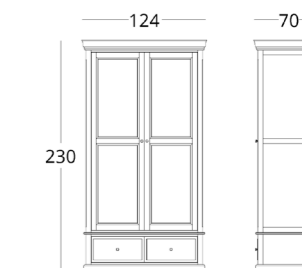

ШКАФ

Габариты:
высота - 230 см
ширина - 204 см
глубина - 70 см

Артикул: **012.001.4001-S**
Материал: дуб европейский
Отделка: натуральное масло
Вес: 250 кг.

Наполнение шкафа обсуждается индивидуально.
Стоимость на сайте указа в варианте наполнения только полками.

Опции:

- подсветка внутреннего пространства с датчиком движения
- внутренние ящики
- парное открытие дверей в одну сторону (открываются сразу две двери)
- разделители в ящиках

Для просмотра 3D модели в браузере и её размещения в вашем интерьере отсканируйте QR код и перейдите по ссылке

или перейдите по прямой ссылке:

коллекция / BUREAU

ШКАФ

Габариты:
высота - 230 см
ширина - 124 см
глубина - 70 см

Артикул: **012.001.5001-S**
Материал: дуб европейский
Отделка: натуральное масло
Вес: 175 кг.

Наполнение шкафа обсуждается индивидуально.
Стоимость на сайте указа в варианте наполнения только полками.

Опции:

- подсветка внутреннего пространства с датчиком движения
- внутренние ящики
- парное открытие дверей в одну сторону (открываются сразу две двери)
- разделители в ящиках

Для просмотра 3D модели в браузере и её размещения в вашем интерьере отсканируйте QR код и перейдите по ссылке

или перейдите по прямой ссылке:

коллекция / BUREAU