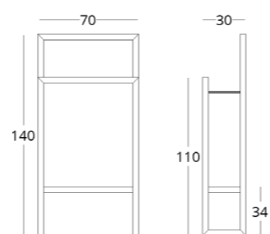

ВЕШАЛКА НАПОЛЬНАЯ

Габариты:
высота - 140 см
ширина - 70 см
глубина - 30 см

Артикул: **017.012.1008-S**
Материал: дуб европейский
Отделка: бесцветный матовый
лак
Вес: 10 кг.

Для просмотра 3D модели в браузере и её размещения в вашем интерьере отсканируйте QR код и перейдите по ссылке

или перейдите по прямой ссылке:

коллекция / NUMBER 1

ВЕШАЛКА НАПОЛЬНАЯ

Габариты:
высота - 134 см
ширина - 95 см
глубина - 48 см

Артикул: **017.012.2008-S**
Материал: дуб европейский
Отделка: бесцветный матовый
лак
Вес: 11 кг.

Для просмотра 3D модели в браузере и её размещения в вашем интерьере отсканируйте QR код и перейдите по ссылке

или перейдите по прямой ссылке:

коллекция / NUMBER 1