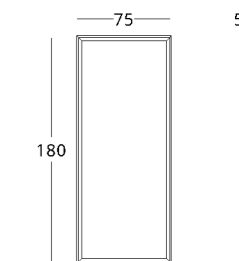

стоимость смотрите на нашем сайте: www.taffor.com | hello@taffor.com

КОЛЛЕКЦИЯ

just M