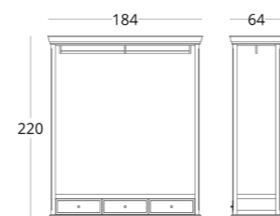

ВЕШАЛКА НАПОЛЬНАЯ

Габариты:
высота - 220 см
ширина - 184 см
глубина - 64 см

Артикул: **012.001.2011-S**
Материал: дуб европейский
Отделка: натуральное масло
Вес: 90 кг.

Опции:

- вторая штанга для одежды
- ящики открывающиеся в две стороны

Для просмотра 3D модели в браузере и её размещения в вашем интерьере отсканируйте QR код и перейдите по ссылке

или перейдите по прямой ссылке:

коллекция

BUREAU

ВЕШАЛКА НАПОЛЬНАЯ

Габариты:
высота - 170 см
ширина - 96 см
глубина - 45 см

Артикул: **012.001.1011-S**
Материал: дуб европейский
Отделка: натуральное масло
Вес: 20 кг.

Опции:

- вторая штанга для одежды

Для просмотра 3D модели в браузере и её размещения в вашем интерьере отсканируйте QR код и перейдите по ссылке

или перейдите по прямой ссылке:

коллекция

BUREAU