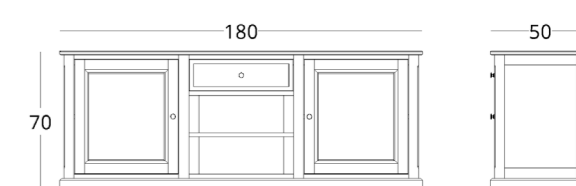

стоимость смотрите на нашем сайте: www.taffor.com | hello@taffor.com

коллекция / BUREAU