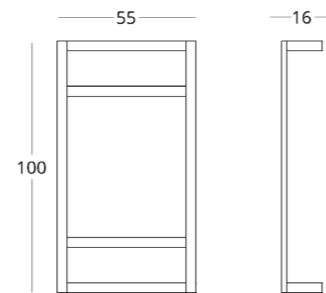

Для просмотра 3D модели в браузере и её размещения в вашем интерьере отсканируйте QR код и перейдите по ссылке

или перейдите по прямой ссылке: