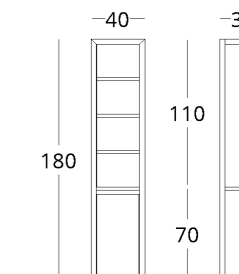

стоимость смотрите на нашем сайте: www.taffor.com | hello@taffor.com

коллекция

NUMBER 1