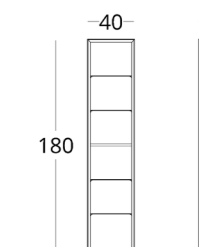

или перейдите по прямой ссылке:

Для просмотра 3D модели в браузере и её размещения в вашем интерьере отсканируйте QR код и перейдите по ссылке

или перейдите по прямой ссылке:

ПОЛКА

Габариты:
высота - 120 см
ширина - 32 см
глубина - 21 см