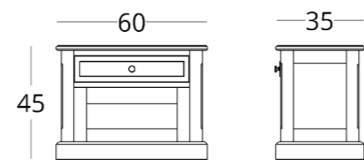

Артикул: **012.001.2005-S**
Материал: дуб европейский
Вес: кг.

Опции:

- встроенное в столешницу беспроводная зарядка для мобильных устройств