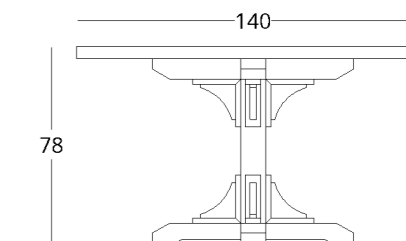

стоимость смотрите на нашем сайте: www.taffor.com | hello@taffor.com

коллекция

BUREAU