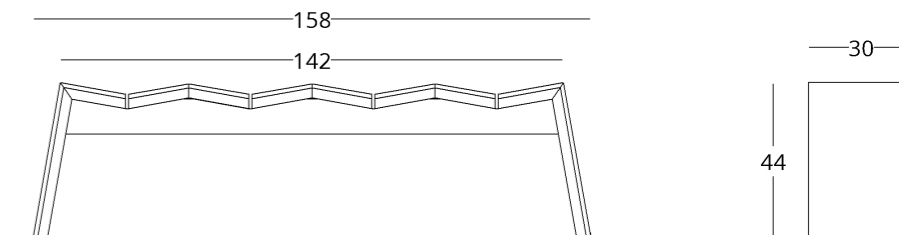

стоимость смотрите на нашем сайте: www.taffor.com | hello@taffor.com

КОЛЛЕКЦИЯ

just M