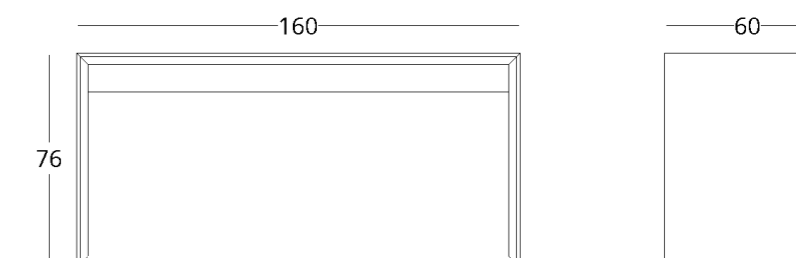

стоимость смотрите на нашем сайте: www.taffor.com | hello@taffor.com