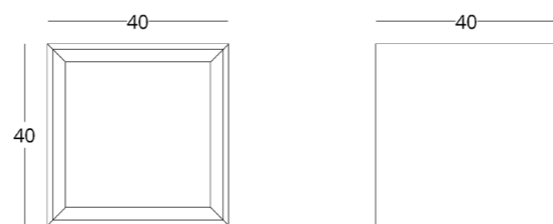

стоимость смотрите на нашем сайте: www.taffor.com | hello@taffor.com

КОЛЛЕКЦИЯ

just M

СТОЛ ЖУРНАЛЬНЫЙ

Габариты:
высота - 32 см
ширина - 100 см
глубина - 60 см

Артикул: **017.003.1018-S**
Материал: дуб европейский
Отделка: натуральное масло
Вес: 38 кг.