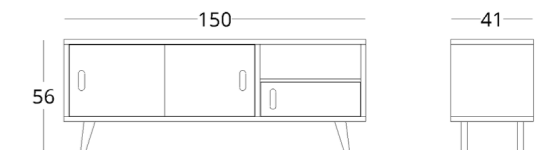

МЕДИАЦЕНТР

ТУМБА ПОД ВИНИЛ

only GNE

Габариты:
высота - 56 см
ширина - 150 см
глубина - 41 см

Артикул: **014.005.1005-S**
Материал: дуб европейский
Отделка: масло натуральное
Вес: 30 кг.

1. Опции:
2. стеклянные прозрачные дверцы отделения виниловых пластинок

Для просмотра 3D модели в браузере и её размещения в вашем интерьере отсканируйте QR код и перейдите по ссылке

или перейдите по прямой ссылке: