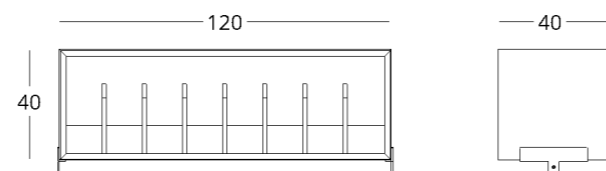

стоимость смотрите на нашем сайте: www.taffor.com | hello@taffor.com

коллекция

MINIMA

БАР

Габариты:
высота - 40 см
ширина - 120 см
глубина - 40 см

Артикул: 017.005.1028-S
Материал: дуб европейский
Отделка: натуральное масло
Вес: 35 кг.