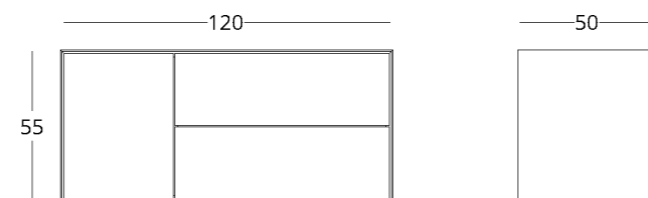

ТУМБА ПОД РАКОВИНУ

Габариты:
высота - 55 см
ширина - 120 см
глубина - 50 см

Артикул: **017.005.1005-S**
Материал: дуб европейский
Отделка: бесцветный матовый
лак
Вес: 43 кг.

Тумба навесная, под раковину-
столешницу.

В данном случае мы
использовали раковину Villeroy
& Boch, модель Finion, артикул
4164С3.

Опции:

- изготовление с каменной
  столешницей
- выбор цвета каменной
  столешницы
- изготовление раковины-
  столешницы на заказ
  по вашим размерам
  (соответственно тумба
  может быть произвольного
  размера)
- декорирование фасадов
  цветным стеклом

Для просмотра 3D модели в бра-
узере и её размещения в вашем
интерьере отсканируйте QR код
и перейдите по ссылке

или перейдите по прямой ссылке:

стоимость смотрите на нашем сайте: www.taffor.com | hello@taffor.com

коллекция

MINIMA
bathroom

ТУМБА ПОД РАКОВИНУ

Габариты:
высота - 50 см
ширина - 60 см
глубина - 45 см

Артикул: **017.005.1009-S**
Материал: дуб европейский
Отделка: бесцветный матовый
лак
Вес: 24 кг.

Опции:

- изготовление с каменной
  столешницей
- выбор цвета каменной
  столешницы ящик под
  раковину
- декорирование фасада
  цветным стеклом
- подсветка пространства
  полки и \или пространства
  под тумбой с детектором
  движения или без

Для просмотра 3D модели в бра-
узере и её размещения в вашем
интерьере отсканируйте QR код
и перейдите по ссылке

или перейдите по прямой ссылке:

коллекция

MINIMA
bathroom