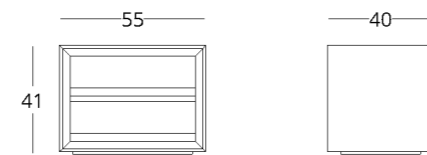

Тумбочка напольная, с двумя открытыми полками. Оснащена бортиками полок, которые предотвращают падение мелких предметов за тумбу.

Артикул: **017.003.2038-S**
Материал: дуб европейский
Отделка: натуральное масло
Вес: 18 кг.