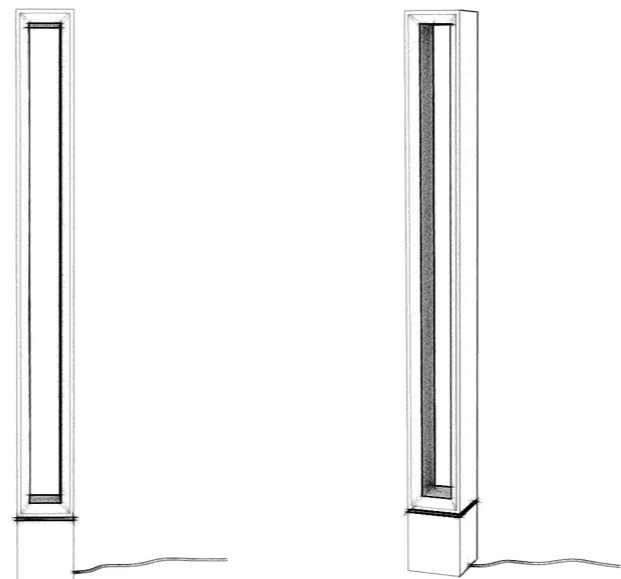

Габариты:
высота - 180 см
ширина - 18 см
глубина - 18 см

Артикул: 017.003.1022-S
Материал: дуб европейский, бетон
Отделка: натуральное масло
Вес: 31 кг.

Опции:
• выбор теплоты освещения