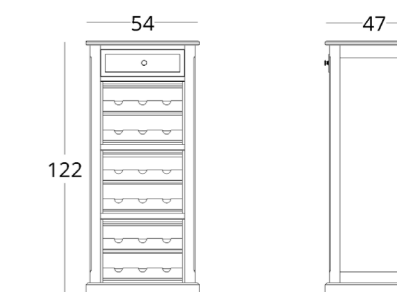

стоимость смотрите на нашем сайте: www.taffor.com | hello@taffor.com

коллекция / BUREAU