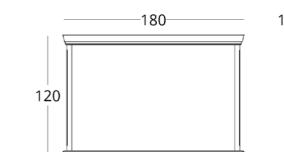

стоимость смотрите на нашем сайте: www.taffor.com | hello@taffor.com

коллекция / BUREAU