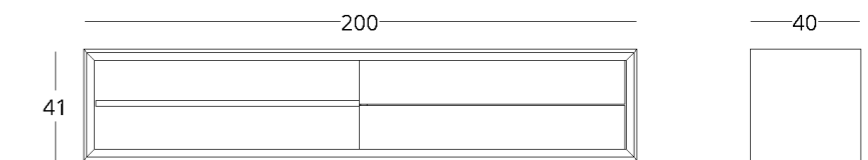

Для просмотра 3D модели в браузере и её размещения в вашем интерьере отсканируйте QR код и перейдите по ссылке

или перейдите по прямой ссылке:

КОЛЛЕКЦИЯ

just M

ТВ ТУМБА

Габариты:
высота - 51 см
ширина - 180 см
глубина - 40 см