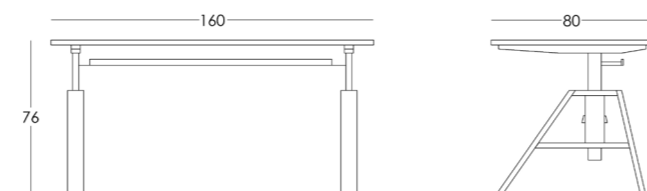

only GNE

only GNE

Для просмотра 3D модели в браузере
и её размещения в вашем интерьере
отсканируйте QR код и перейдите по
ссылке

или перейдите по прямой ссылке: