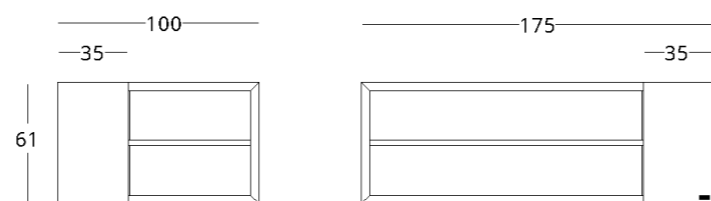

стоимость смотрите на нашем сайте: www.taffor.com | hello@taffor.com

КОЛЛЕКЦИЯ

just M

ТУМБА К ДИВАНУ

Габариты:
высота - 61 см
ширина - 220 см
глубина - 35 см

Артикул: **017.003.1044-S**
Материал: дуб европейский
Отделка: натуральное масло
Вес: 52 кг.

1. Опции:
2. изменение габаритов под габариты вашего дивана