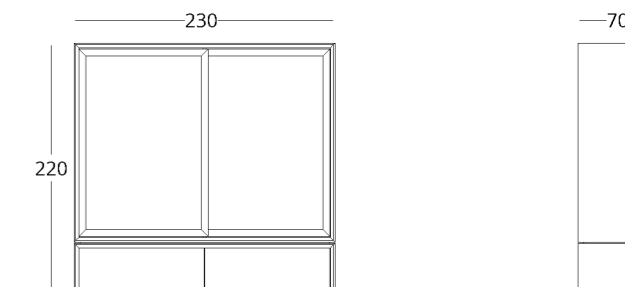

или перейдите по прямой ссылке:

коллекция / *just M*

стоимость смотрите на нашем сайте: www.taffor.com | hello@taffor.com

ПРИХОЖАЯ

ВЕШАЛКА

Габариты:
высота - 220 см
ширина - 65 см
глубина - 55 см

Артикул: 017.003.1026-S
Материал: дуб европейский,
металл
Отделка: натуральное масло
Вес: 74 кг.