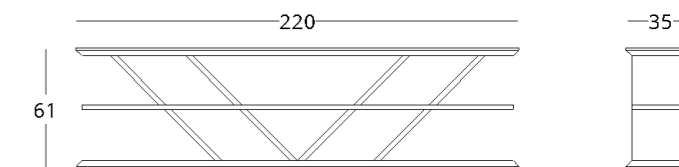

стоимость смотрите на нашем сайте: www.taffor.com | hello@taffor.com

КОЛЛЕКЦИЯ

just M