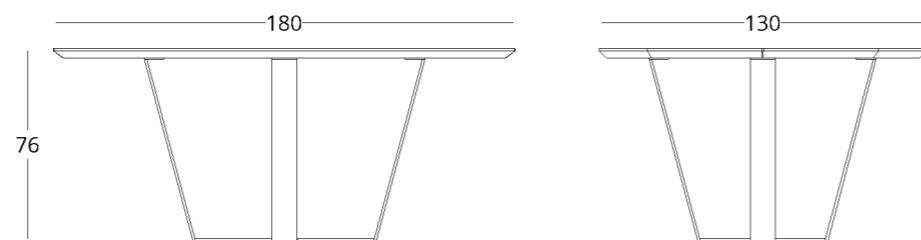

СТОЛ ОБЕДЕННЫЙ

Габариты:
высота - 76 см
ширина - 180 см
глубина - 130 см

Артикул: 017.003.1042-S
Материал: дуб европейский,
металл
Отделка: бесцветный матовый
лак
Вес: 70 кг.

Рекомендованная высота
обеденного стола - 76 см., но
в зависимости от вашего роста
и предпочтений может быть
изменена.

Максимальная ширина - 220 см

Опции:

- оборудование декоратив-
  ным камином на биото-
  плеве
- подстолье из зеркальной нержа-
  вующей стали

Для просмотра 3D модели в бра-
узере и её размещения в вашем
интерьере отсканируйте QR код
и перейдите по ссылке

или перейдите по прямой ссылке:

КОЛЛЕКЦИЯ

just M

стоимость смотрите на нашем сайте: www.taffor.com | hello@taffor.com

СТОЛ ОБЕДЕННЫЙ

Габариты:
высота - 76 см
ширина - 200 см
глубина - 80 см

Артикул: 017.003.1043-S
Материал: дуб европейский,
металл
Отделка: бесцветный матовый
лак
Вес: 70 кг.

Рекомендованная высота
обеденного стола - 76 см., но
в зависимости от вашего роста
и предпочтений может быть
изменена.

Максимальная глубина - 110 см
Максимальная ширина - 240 см

Опции:

- оборудование декоратив-
  ным камином на биото-
  плеве
- подстолье из зеркальной нержа-
  вующей стали

Для просмотра 3D модели в бра-
узере и её размещения в вашем
интерьере отсканируйте QR код
и перейдите по ссылке

или перейдите по прямой ссылке:

КОЛЛЕКЦИЯ

just M