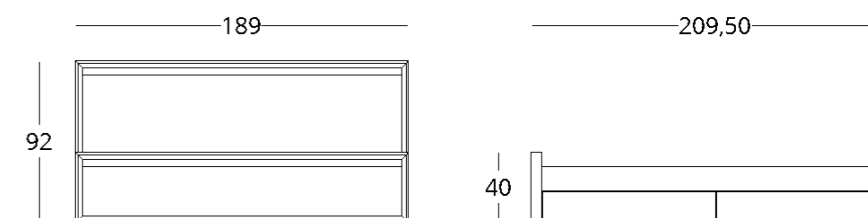

Для просмотра 3D модели в браузере и её размещения в вашем интерьере отсканируйте QR код и перейдите по ссылке

или перейдите по прямой ссылке:

коллекция

just M

стоимость смотрите на нашем сайте: www.taffor.com | hello@taffor.com