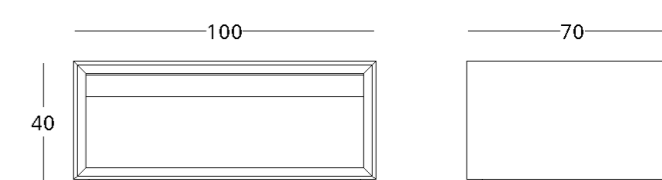

стоимость смотрите на нашем сайте: www.taffor.com | hello@taffor.com

коллекция

just M