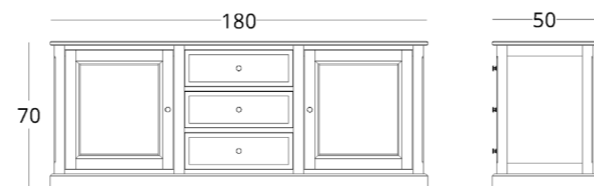

или перейдите по прямой ссылке:

стоимость смотрите на нашем сайте: www.taffor.com | hello@taffor.com

коллекция / BUREAU

ТУМБА

Габариты:
высота - 70 см
ширина - 180 см
глубина - 50 см

Артикул: **012.001.2006-S**
Материал: дуб европейский, стекло
Отделка: натуральное масло
Вес: 84 кг.