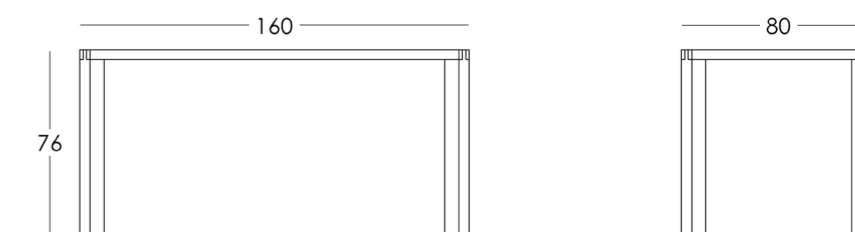

стоимость смотрите на нашем сайте: www.taffor.com | hello@taffor.com