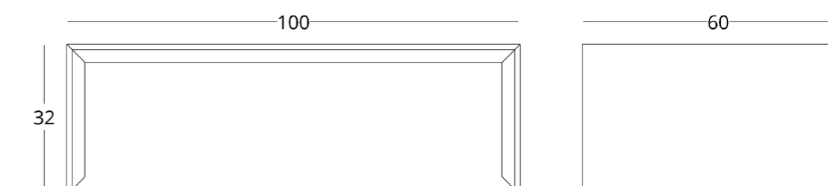

стоимость смотрите на нашем сайте: www.taffor.com | hello@taffor.com

КОЛЛЕКЦИЯ

just M