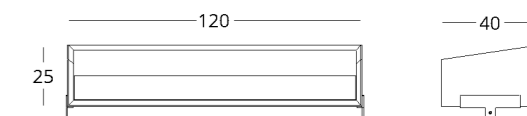

или перейдите по прямой ссылке:

стоимость смотрите на нашем сайте: www.taffor.com | hello@taffor.com

коллекция

MINIMA

РАБОЧИЙ СТОЛ

Общие габариты:
высота - по вашему желанию
ширина - 190 см
глубина - 45 см