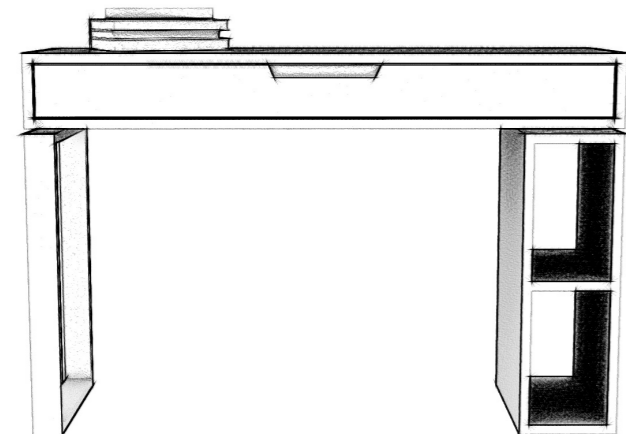

СТОЛ ПИСЬМЕННЫЙ

Габариты:
высота - 78 см
ширина - 120 см
глубина - 45 см

Артикул: **014.005.1004-S**
Материал: дуб европейский
Отделка: натуральное масло
Вес: 37 кг.

Опции:

- декорирование фасада ящика цветным стеклом
- изменение пропорций ящиков
- разделители в ящиках
- вкладыш в ящик для для мелких канцелярских принадлежностей
- мягкий вкладыш на дно ящика
- отверстия в столешнице для проводов
- органайзер для проводов
- встроенная в столешницу беспроводная зарядка для мобильных устройств

only GNE

Для просмотра 3D модели в браузере и её размещения в вашем интерьере отсканируйте QR код и перейдите по ссылке

или перейдите по прямой ссылке:

стоимость смотрите на нашем сайте: www.taffor.com | hello@taffor.com

СТОЛ ПИСЬМЕННЫЙ

Габариты:
высота - 76 см
ширина - 120 см
глубина - 60 см

Артикул: **014.005.0022-S**
Материал: дуб европейский
Отделка: масло натуральное
Вес: 18 кг.