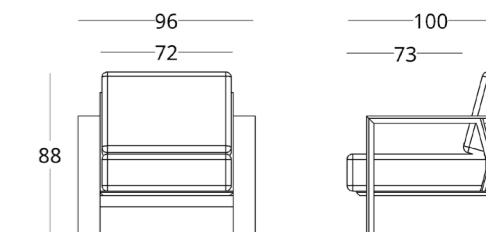

стоимость смотрите на нашем сайте: www.taffor.com | hello@taffor.com