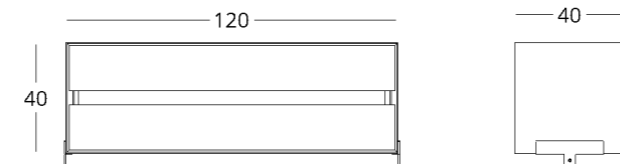

стоимость смотрите на нашем сайте: www.taffor.com | hello@taffor.com

коллекция

MINIMA

ТУМБА ПОД ВИНИЛ

Габариты:
высота - 40 см
ширина - 120 см
глубина - 40 см

Артикул: **017.005.2025-S**
Материал: дуб европейский
Отделка: натуральное масло
Вес: 37 кг.