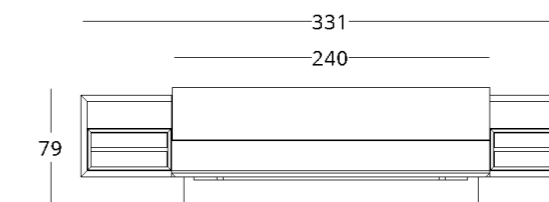

СПАЛЬНЯ

КРОВАТЬ

Габариты:
высота - 79 см
ширина - 331 см
глубина - 252 см

Размер спального места
(матраса): 180 см X 200 см

Артикул: **017.003.1045-S**
Материал: дуб европейский
Отделка: натуральное масло
Вес: **190 кг.**

Ортопедическое основание не входит в стоимость кровати.

Ящики оснащены направляющими скрытого монтажа, открываются нажатием на фасад.

Поставляется в разобранном виде.

1. Опции:
2. спальное место произвольного размера
   - мягкий вкладыш на дно ящика
   - подсветка пространства под кроватью с детектором движения
   - ящики в пространстве под кроватью

Для просмотра 3D модели в браузере и её размещения в вашем интерьере отсканируйте QR код и перейдите по ссылке

или перейдите по прямой ссылке:

КОЛЛЕКЦИЯ

just M

стоимость смотрите на нашем сайте: www.taffor.com | hello@taffor.com