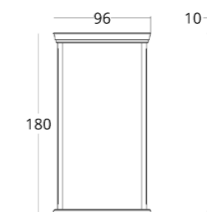

Крепление для
навешивания
на стену входит
в комплект.

Артикул: 012.001.2209-S
Материал: дуб европейский,
стекло
Вес: 14.5 кг.

Крепление для
навешивания
на стену входит
в комплект.

ЗЕРКАЛО НАПОЛЬНОЕ

Габариты:
высота - 185 см
ширина - 86 см
глубина - 45 см