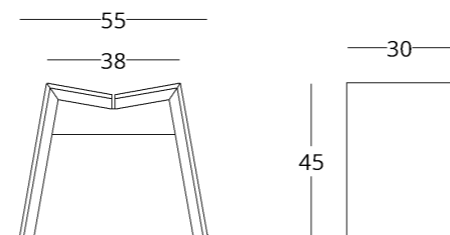

стоимость смотрите на нашем сайте: www.taffor.com | hello@taffor.com

КОЛЛЕКЦИЯ

just M

ЛАВКА

Габариты:
высота - 45 см
ширина - 90 см
глубина - 30 см
Высота сидения: 45 см

Артикул: **017.003.4012-S**
Материал: дуб европейский
Отделка: натуральное масло
Вес: 11 кг.

Лавка на четыре гостя.

Опции:
• изменение ширины (количества посадочных мест)