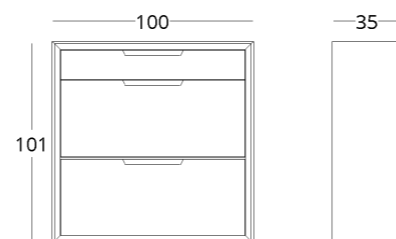

стоимость смотрите на нашем сайте: www.taffor.com | hello@taffor.com

КОЛЛЕКЦИЯ

just M

СКАМЬЯ ДЛЯ ОБУВИ

Габариты:
высота - 44 см
ширина - 120 см
глубина - 42 см

Артикул: **017.003.1028-S**
Материал: дуб европейский, металл
Отделка: натуральное масло
Вес: 32 кг.