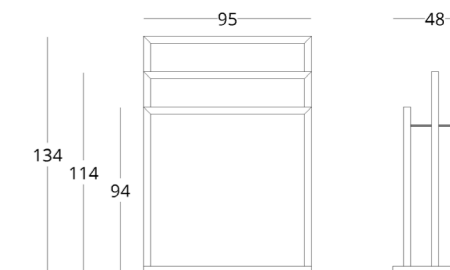

ВЕШАЛКА НАПОЛЬНАЯ

Габариты:
высота - 140 см
ширина - 70 см
глубина - 30 см

Артикул: **017.012.1008-S**
Материал: дуб европейский
Отделка: бесцветный матовый
лак
Вес: 10 кг.

Для просмотра 3D модели в браузере и её размещения в вашем интерьере отсканируйте QR код и перейдите по ссылке

или перейдите по прямой ссылке:

коллекция / NUMBER 1

ВЕШАЛКА НАПОЛЬНАЯ

Габариты:
высота - 134 см
ширина - 95 см
глубина - 48 см

Артикул: **017.012.2008-S**
Материал: дуб европейский
Отделка: бесцветный матовый
лак
Вес: 11 кг.

Для просмотра 3D модели в браузере и её размещения в вашем интерьере отсканируйте QR код и перейдите по ссылке

или перейдите по прямой ссылке:

коллекция / NUMBER 1