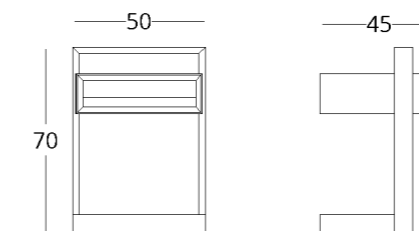

ТУМБОЧКА ПРИКРОВАТНАЯ

КОЛЛЕКЦИЯ / *just M*

Габариты:
высота - 70 см
ширина - 50 см
глубина - 45 см

Артикул: **017.003.6038-S**
Материал: дуб европейский
Отделка: натуральное масло
Вес: 12 кг.