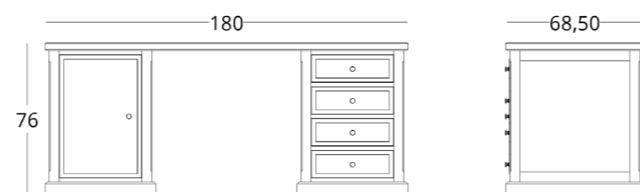

СТОЛ ПИСЬМЕННЫЙ

Габариты:
высота - 76 см
ширина - 180 см
глубина - 68.5 см

Артикул: **012.001.1002-S**
Материал: дуб европейский
Отделка: натуральное масло
Вес: 85 кг.

Опции:

- разделители в ящиках
- вкладыш в ящик для мелких канцелярских принадлежностей
- вкладыш на дно ящиков
- прямое подключение стола к электросети (включает в себя сетевой фильтр)
- встроенное в столешницу беспроводная зарядка для мобильных устройств
- выдвижная система для подвесных папок

Для просмотра 3D модели в браузере и её размещения в вашем интерьере отсканируйте QR код и перейдите по ссылке

или перейдите по прямой ссылке:

коллекция

BUREAU

стоимость смотрите на нашем сайте: www.taffor.com | hello@taffor.com

коллекция

BUREAU

Для просмотра 3D модели в браузере и её размещения в вашем интерьере отсканируйте QR код и перейдите по ссылке

или перейдите по прямой ссылке:

стоимость смотрите на нашем сайте: www.taffor.com | hello@taffor.com