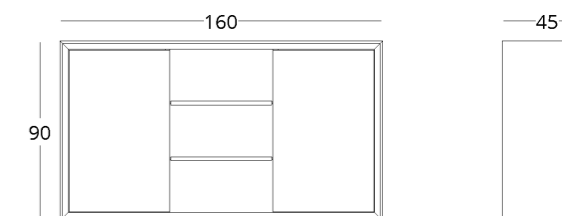

стоимость смотрите на нашем сайте: www.taffor.com | hello@taffor.com

КОЛЛЕКЦИЯ

just M