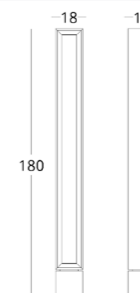

стоимость смотрите на нашем сайте: www.taffor.com | hello@taffor.com