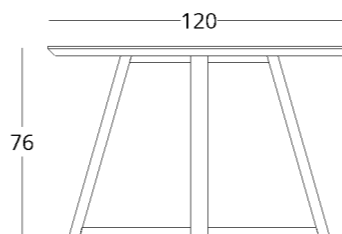

СТОЛ ОБЕДЕННЫЙ

Габариты:
высота - 76 см
диаметр - 120 см

Артикул: **017.003.1021-S**
Материал: дуб европейский
Отделка: бесцветный матовый лак
Вес: 37 кг.

Рекомендованная высота обеденного стола - 76 см., но в зависимости от вашего роста и предпочтений может быть изменена.

Диаметр столешницы:

- минимум - 90 см.
- максимум - 140 см.

Опции:

- исполнение в раскладном варианте

Для просмотра 3D модели в браузере и её размещения в вашем интерьере отсканируйте QR код и перейдите по ссылке

или перейдите по прямой ссылке:

коллекция

just M

минимальная ширина (диаметр): 100 см
максимальная ширина: 190 см (зависит от диаметра в сложенном состоянии)
артикул раскладного стола: 017.003.2021-S

Особенности:

- вкладыш хранится отдельно от стола
- максимальная ширина вкладыша 50 см

СТОЛ ОБЕДЕННЫЙ

Габариты:
высота - 76 см
диаметр - 130 см

Артикул: **017.003.1041-S**
Материал: дуб европейский
Отделка: бесцветный матовый лак
Вес: 44 кг.

Рекомендованная высота обеденного стола - 76 см., но в зависимости от вашего роста и предпочтений может быть изменена.

Диаметр столешницы:

- минимум - 100 см.
- максимум - 140 см.

Опции:

- столешница из искусственного камня
- столешница из закалённого стекла

Для просмотра 3D модели в браузере и её размещения в вашем интерьере отсканируйте QR код и перейдите по ссылке

или перейдите по прямой ссылке:

коллекция

just M