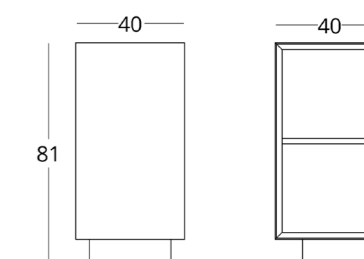

стоимость смотрите на нашем сайте: www.taffor.com | hello@taffor.com

коллекция

MINIMA
bathroom