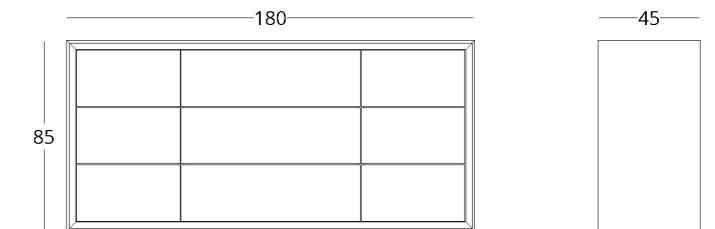

стоимость смотрите на нашем сайте: www.taffor.com | hello@taffor.com

КОЛЛЕКЦИЯ

just M