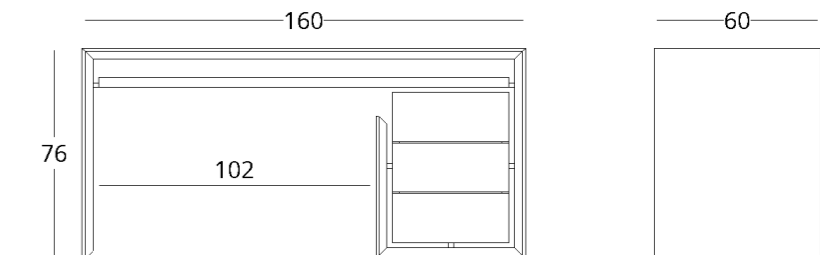

Для просмотра 3D модели в браузере и её размещения в вашем интерьере отсканируйте QR код и перейдите по ссылке

или перейдите по прямой ссылке:

КОЛЛЕКЦИЯ

just M

СТОЛ ПИСЬМЕННЫЙ

Габариты:
высота - 78 см
ширина - 160 см
глубина - 60 см