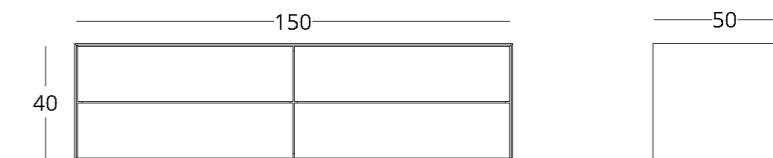

стоимость смотрите на нашем сайте: www.taffor.com | hello@taffor.com