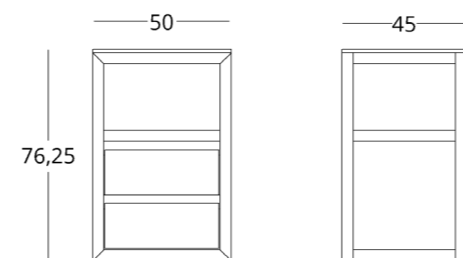

стоимость смотрите на нашем сайте: www.taffor.com | hello@taffor.com

коллекция

NUMBER 1

ПЕНАЛ НАВЕСНОЙ

Габариты:
высота - 220 см
ширина - 40 см
глубина - 35 см

Артикул: **017.012.1003-S**
Материал: дуб европейский
Отделка: бесцветный матовый лак
Вес: 52 кг.

Максимальная высота - 240 см
Максимальная ширина - 240 см
Максимальная глубина - 70 см

Опции:

- стеклянные полки
- стеклянная дверь
- ящики вместо двери
- исполнение в напольном варианте
- дверцы из прозрачного стекла
- дверцы из цветного стекла