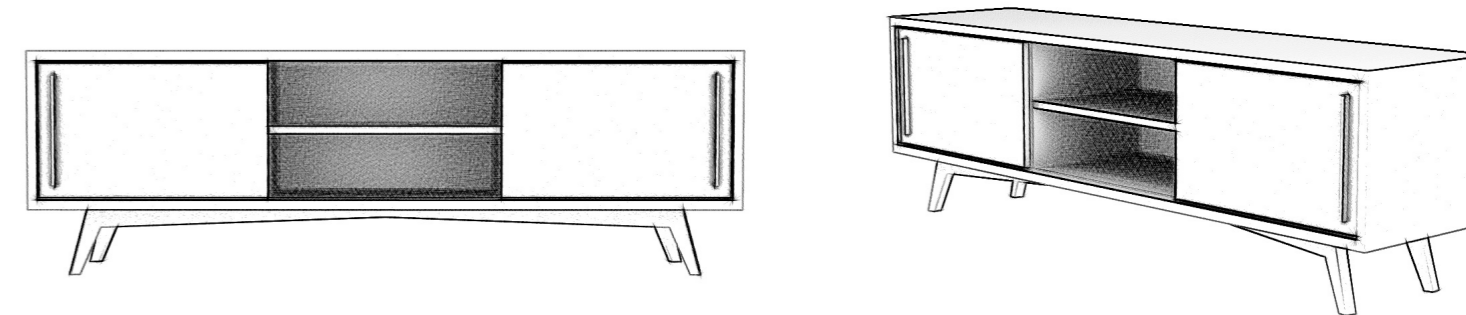

Для просмотра 3D модели в браузере и её размещения в вашем интерьере отсканируйте QR код и перейдите по ссылке

или перейдите по прямой ссылке:

only GNE