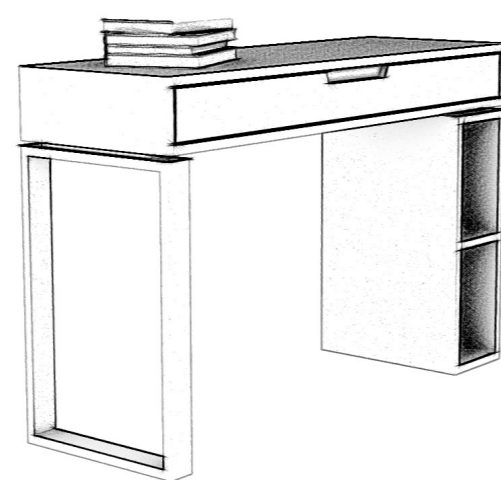

СТОЛ ПИСЬМЕННЫЙ

Габариты:
высота - 78 см
ширина - 120 см
глубина - 45 см

Артикул: **014.005.1004-S**
Материал: дуб европейский
Отделка: натуральное масло
Вес: 37 кг.

Опции:

- декорирование фасада ящика цветным стеклом
- изменение пропорций ящиков
- разделители в ящиках
- вкладыш в ящик для для мелких канцелярских принадлежностей
- мягкий вкладыш на дно ящика
- отверстия в столешнице для проводов
- органайзер для проводов
- встроенная в столешницу беспроводная зарядка для мобильных устройств

only GNE

Для просмотра 3D модели в браузере и её размещения в вашем интерьере отсканируйте QR код и перейдите по ссылке

или перейдите по прямой ссылке:

стоимость смотрите на нашем сайте: www.taffor.com | hello@taffor.com

СТОЛ ПИСЬМЕННЫЙ

Габариты:
высота - 76 см
ширина - 120 см
глубина - 60 см

Артикул: **014.005.0022-S**
Материал: дуб европейский
Отделка: масло натуральное
Вес: 18 кг.