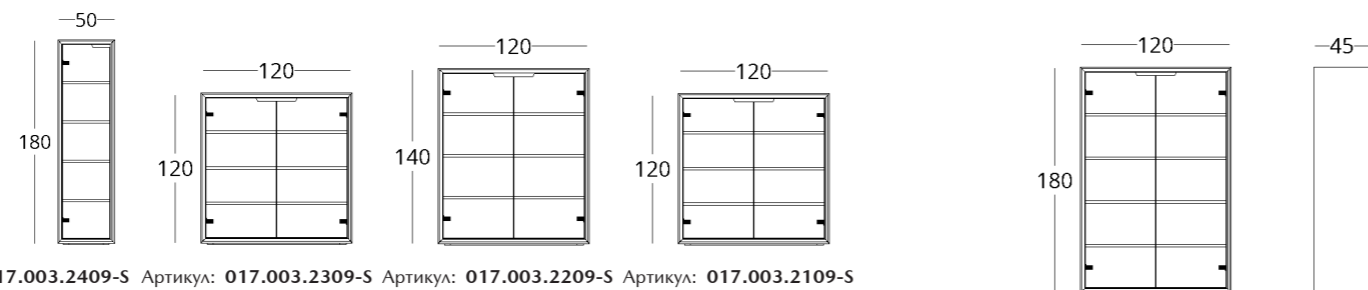

Артикул: **017.003.2409-S** Артикул: **017.003.2309-S** Артикул: **017.003.2209-S** Артикул: **017.003.2109-S**

стоимость смотрите на нашем сайте: www.taffor.com | hello@taffor.com

КОЛЛЕКЦИЯ

just M

ШКАФ

Габариты:
высота - 210 см
ширина - 120 см
глубина - 45 см

Артикул: **017.003.1009-S**
Материал: **дуб европейский**
Отделка: **натуральное масло**
Вес: **128 кг.**

Максимальная высота - 240 см
Максимальная ширина - 240 см
Максимальная глубина - 70 см

Ящики оснащены направляющими скрытого монтажа с функцией открытия нажатием на фасад.

Опции:

- стеклянные полки
- стеклянные полки с подсветкой
- стеклянные двери
- двери из цветного стекла
- разделители в ящиках,
- вкладыш в ящик для мелких канцелярских принадлежностей
- вкладыш на дно ящиков
- декорирование фасадов цветным стеклом