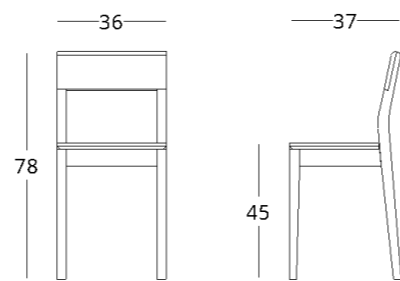

стоимость смотрите на нашем сайте: www.taffor.com | hello@taffor.com

СТУЛ

КОЛЛЕКЦИЯ

just M

Габариты:
высота - 72 см
ширина - 53 см
глубина - 59 см

Артикул: **017.003.1007-S**
Материал: дуб европейский
Отделка: натуральное масло
Вес: 8 кг.

Габариты стула изменению не подлежат.