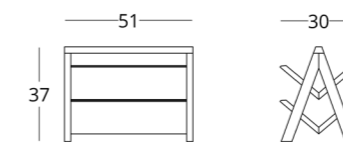

Артикул: **017.003.4039-S**
Материал: дуб европейский
Вес: 6 кг.
Применение: напольное