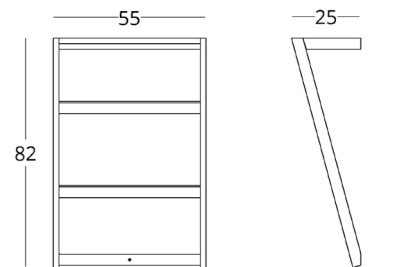

Для просмотра 3D модели в браузере и её размещения в вашем интерьере отсканируйте QR код и перейдите по ссылке

или перейдите по прямой ссылке: