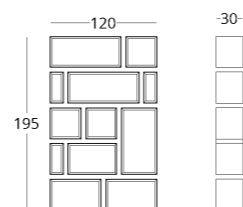

или перейдите по прямой ссылке:

коллекция

just M

СИСТЕМА ПОЛОК

Габариты:
высота - 195 см
ширина - 120 см
глубина - 30 см

Артикул: **017.003.2006-S**
Материал: дуб европейский
Отделка: натуральное масло
Общий вес: 100 кг.

или перейдите по прямой ссылке:

КОЛЛЕКЦИЯ

just M

СТЕЛЛАЖ

Габариты:
высота - 220 см
ширина - 150 см
глубина - 45 см

Артикул: **017.003.2134-S**
Материал: дуб европейский, бетон
Отделка: натуральное масло
Вес: 174 кг.