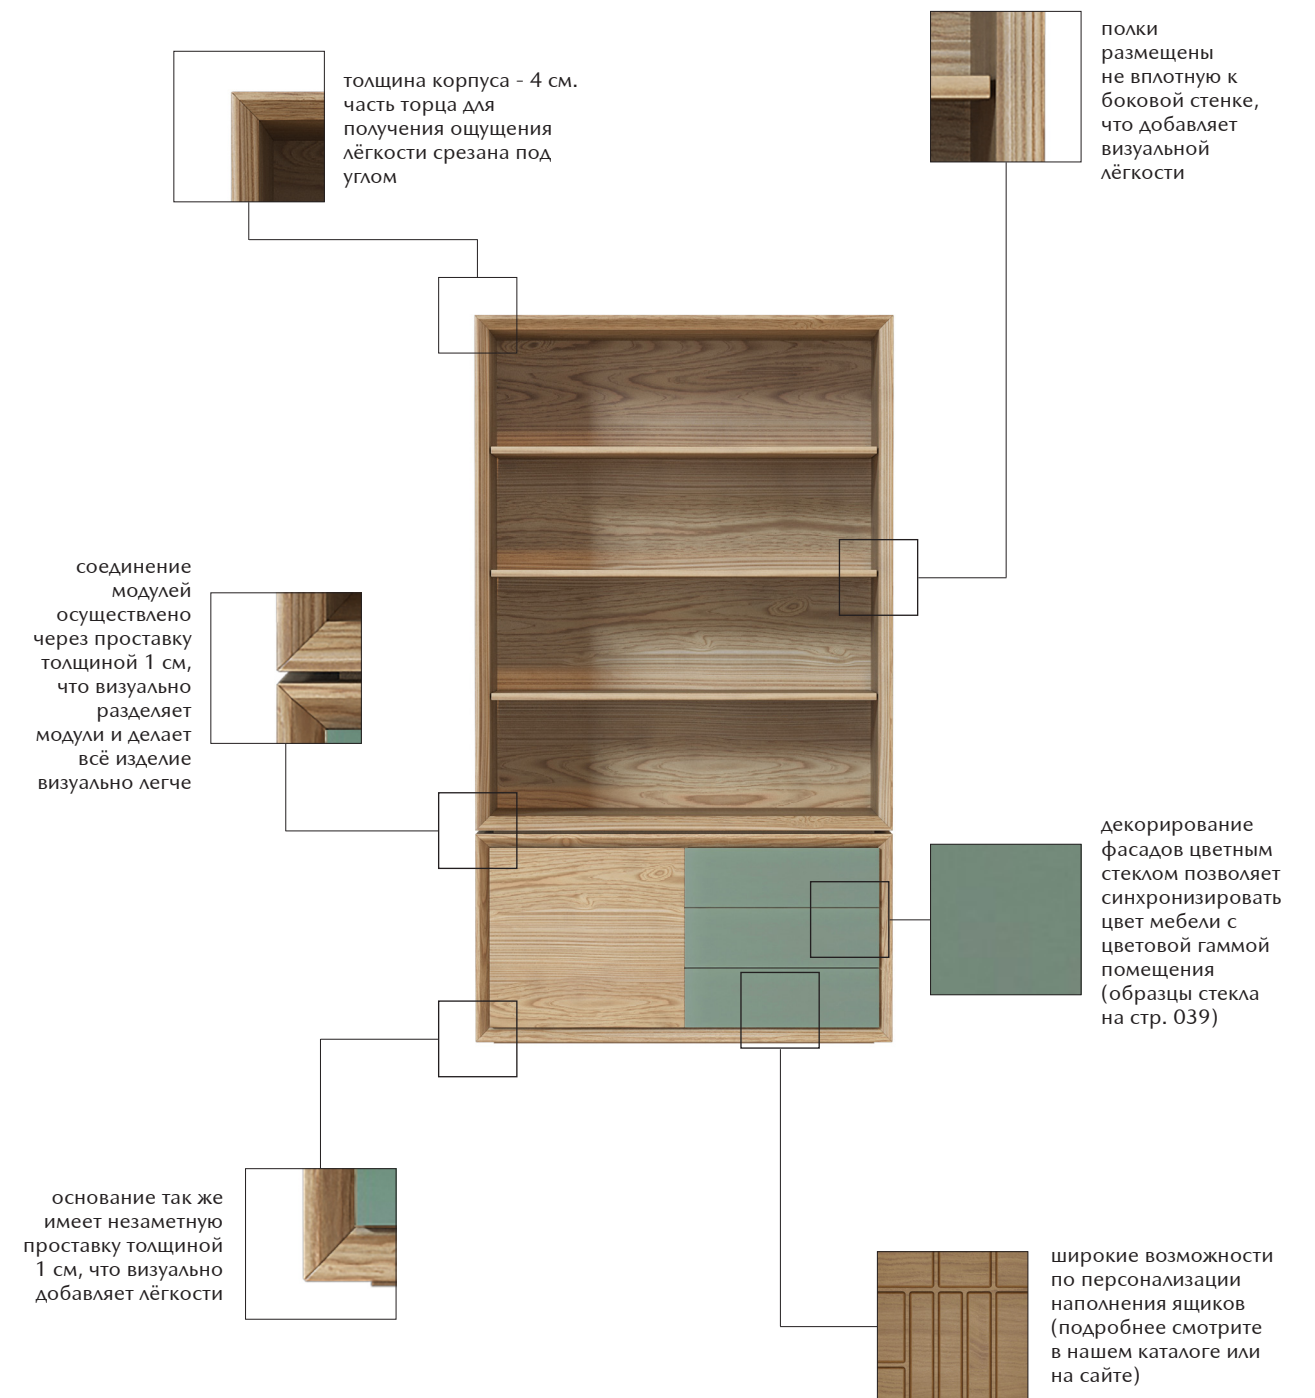

В коллекцию входит мебель для гостиной, кабинета, спальни, обеденной зоны и прихожей.

Для многих моделей присутствует широкий набор опций.

ОТЛИЧИТЕЛЬНЫЕ ОСОБЕННОСТИ

01

стелаж может быть оснащён задней стенкой (задним полком), съёмным винным модулем
основание выполнено из полированного бетона, что добавляет устойчивости и позволяет использовать стелаж в качестве перегородки помещения