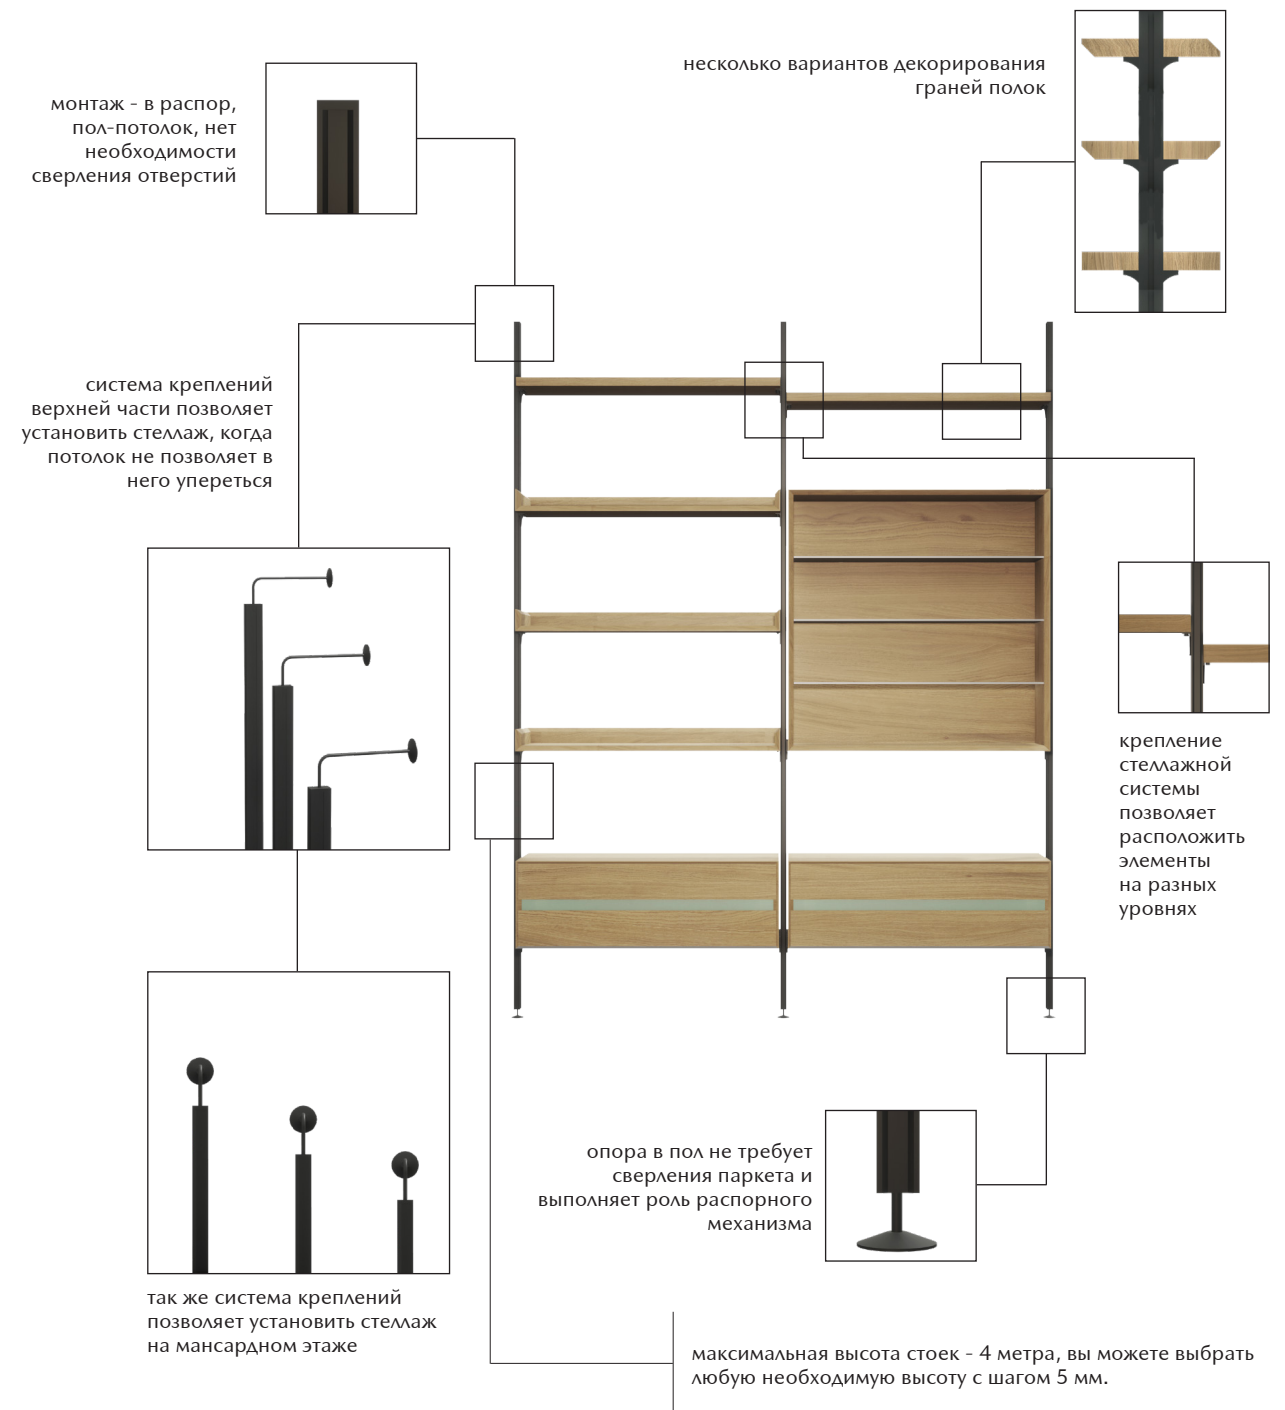

ОТЛИЧИТЕЛЬНЫЕ ОСОБЕННОСТИ