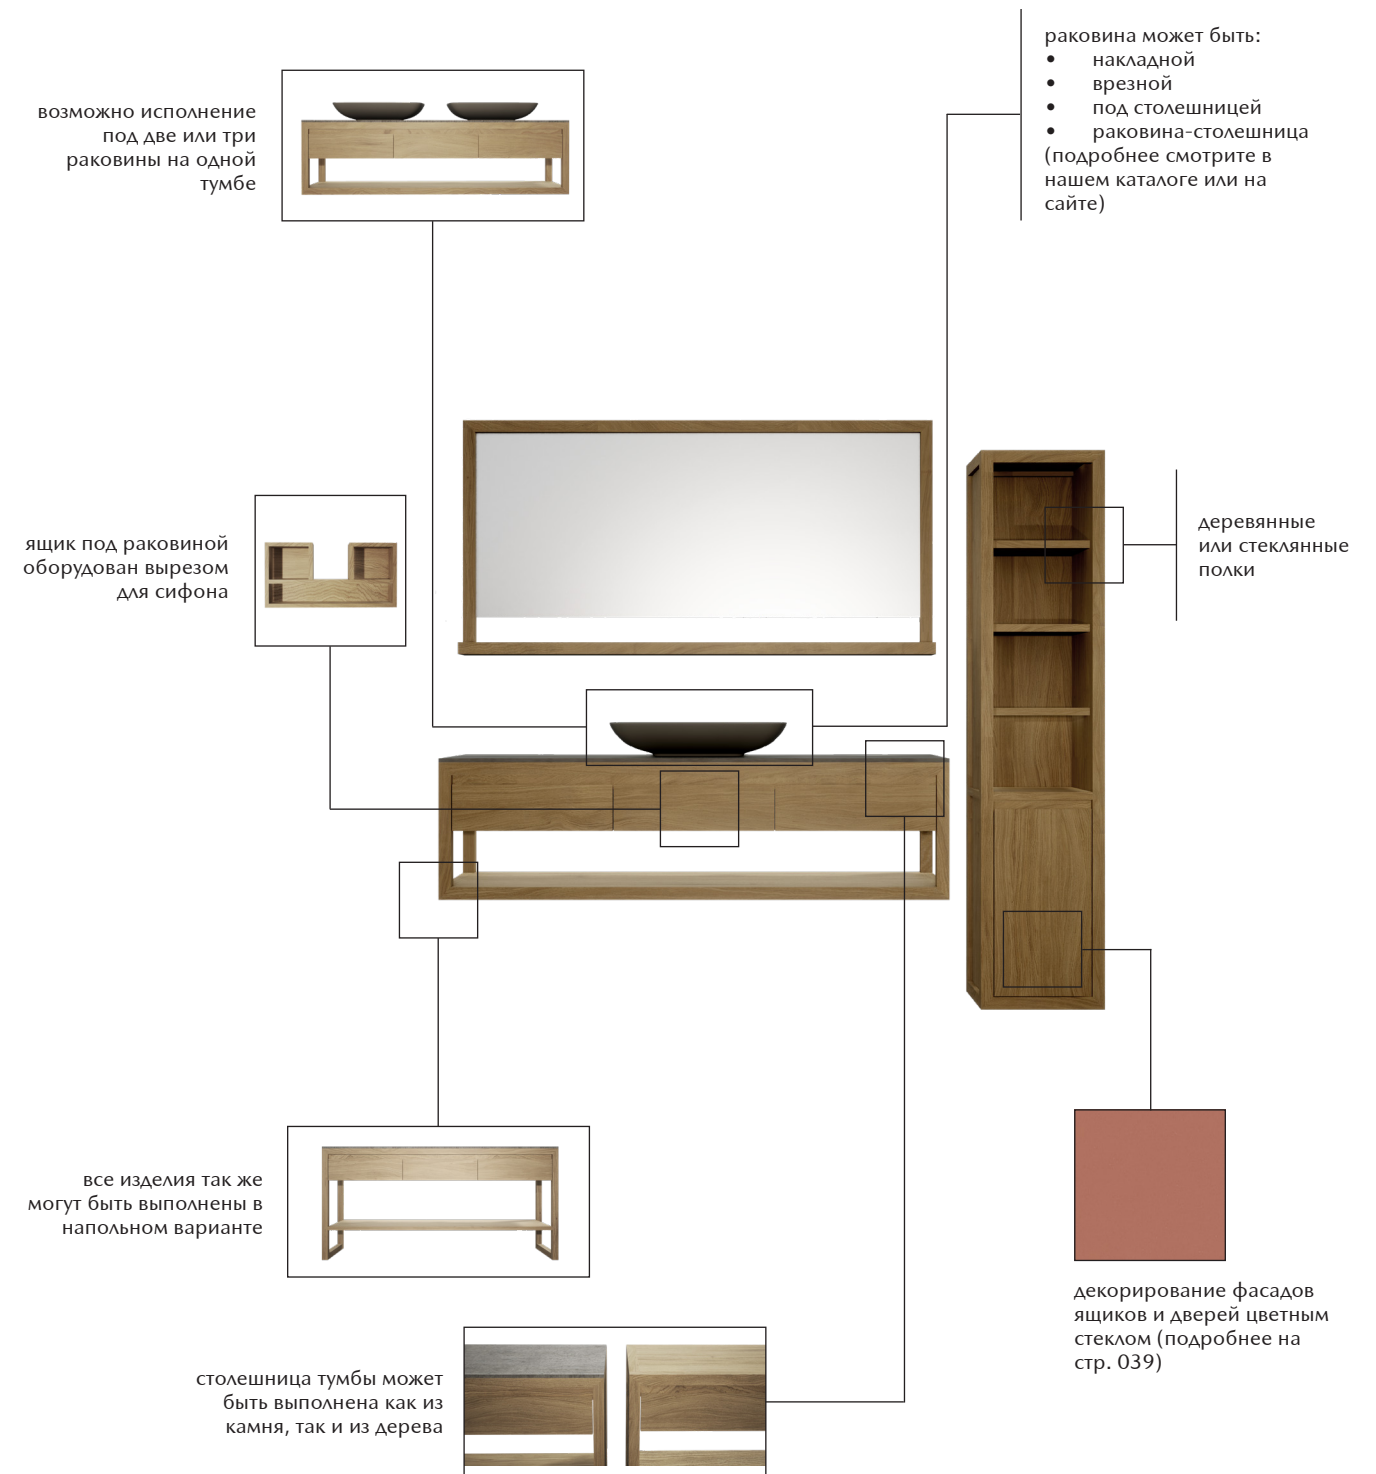

ОТЛИЧИТЕЛЬНЫЕ ОСОБЕННОСТИ