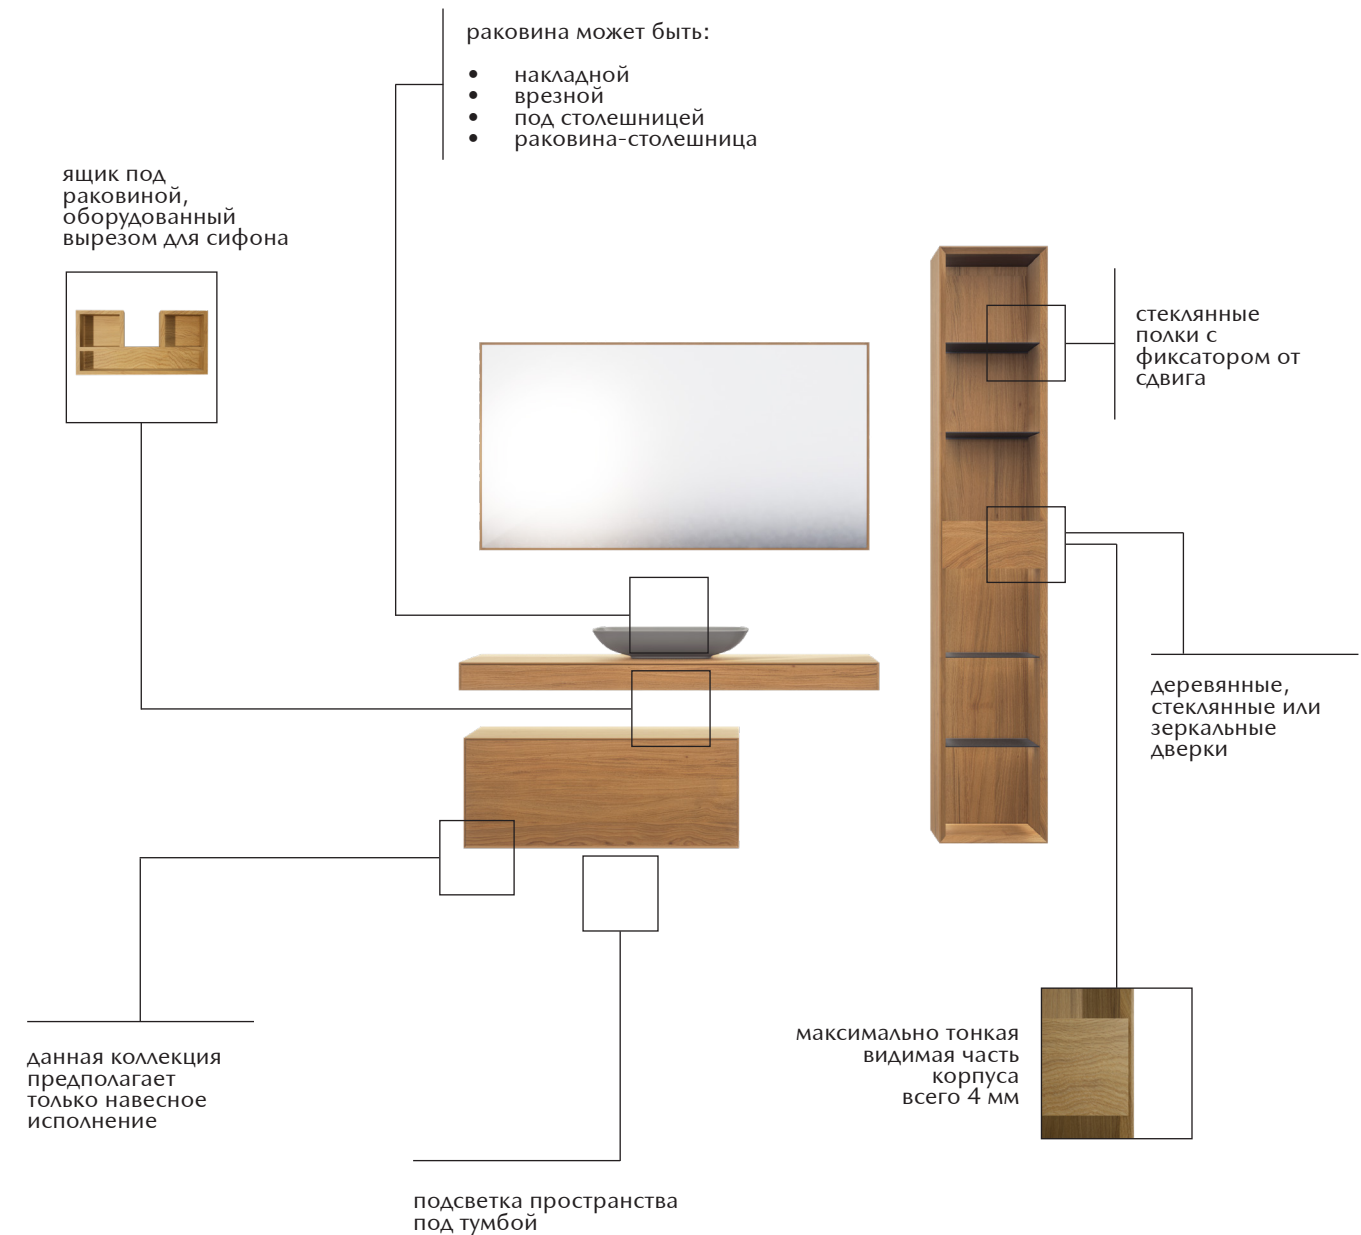

ОТЛИЧИТЕЛЬНЫЕ ОСОБЕННОСТИ

MINIMA
BATHROOM
collection

Название точно отражает стилистику коллекции - минимум дизайна, минимум отвлекающих глаз элементов. Современный, динамичный и в то же время спокойный дизайн. Данная коллекция предполагает только навесное исполнение, но в отдельных случаях возможно проектирование напольного исполнения.