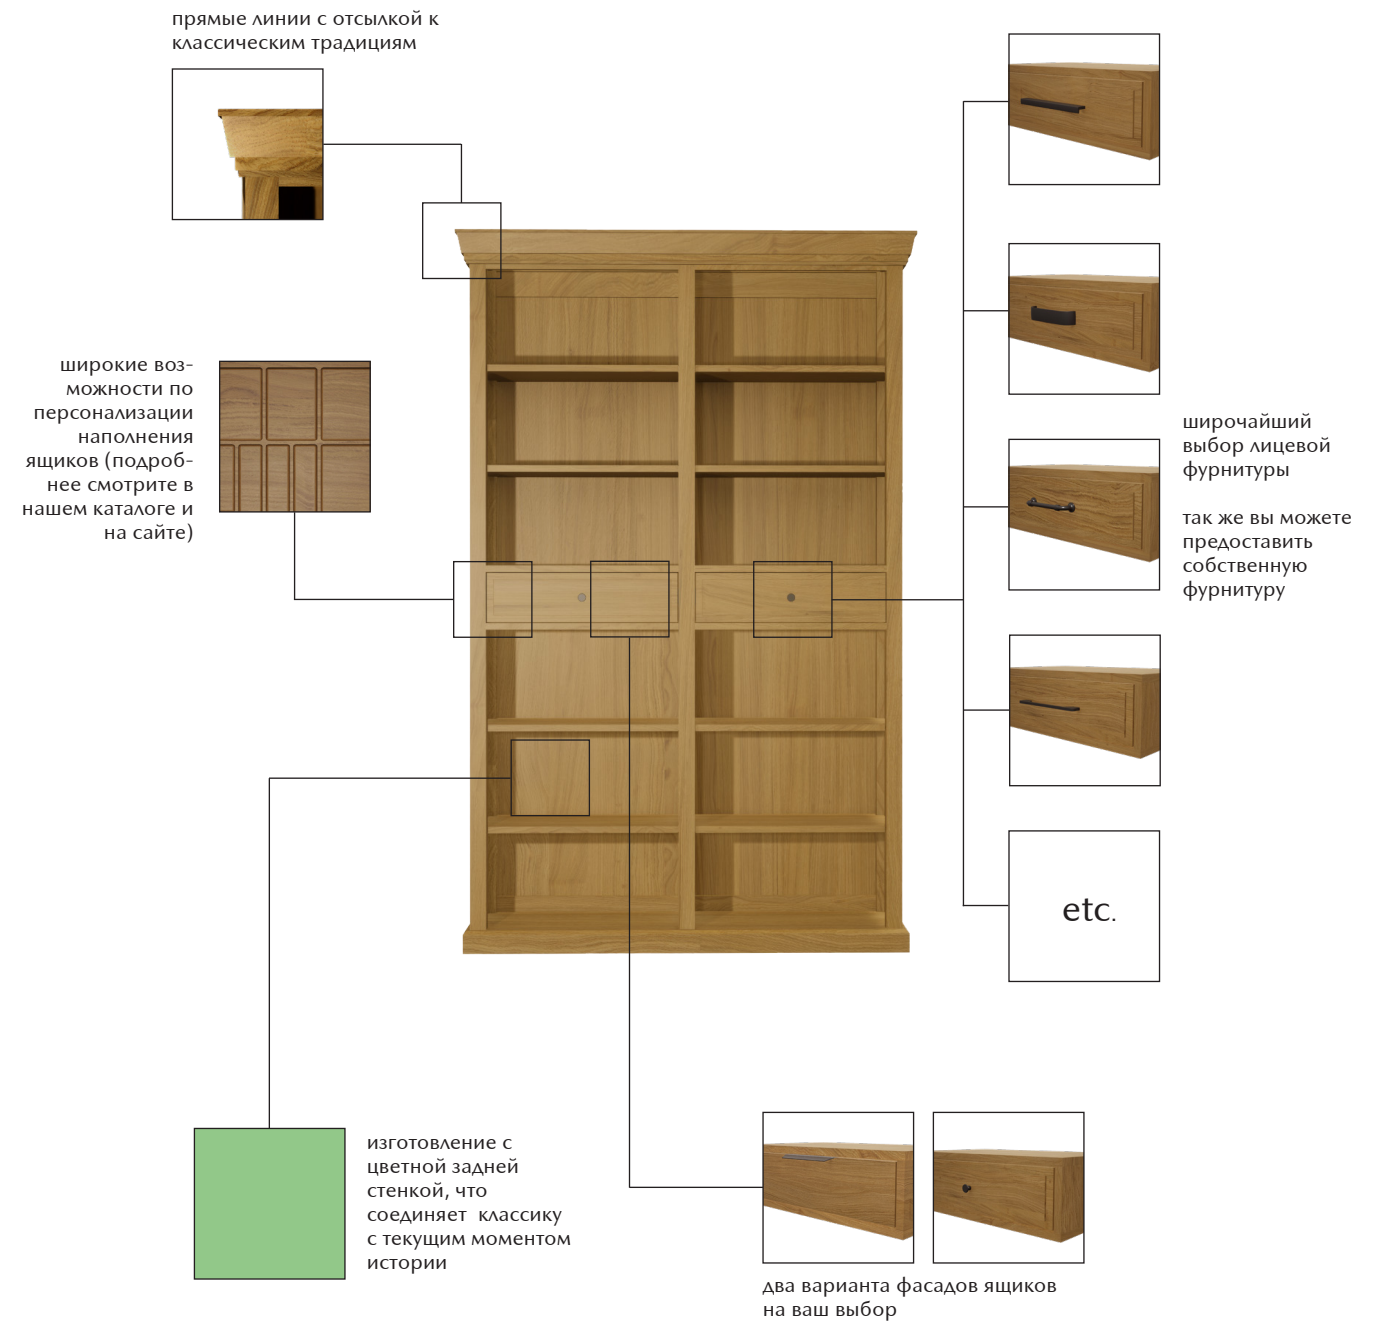

02

06

09

08

01 стелаж с модулем для винных бутылок, артикул 017.003.2134-S, **02** шкаф, артикул 017.003.3009-S, **03** стол обеденный, артикул 017.003.2047-S, **04** стул, артикул 017.005.1017-S, **05** светильник напольный, артикул 014.002.1003-S, **06** журнальный стол, артикул 017.003.1001-S

01

02

03

04

05

06

BUREAU
collection

Классический дизайн в современном прочтении и техническом исполнении.
Фурнитура премиум класса.
Технология колеровки древесины, позволяющая выполнить точечный ремонт покрытия.
Огромные возможности персонализации.

03

левая тумба, опционально, может быть оборудована системой подвесных папок, внутренними ящиками, в столешницу может быть встроена беспроводная зарядка

04

винная консоль включает три модуля для вина, удобные для переноски винных бутылок из винного погреба, опционально верхний модуль может быть оборудован держателями для бокалов