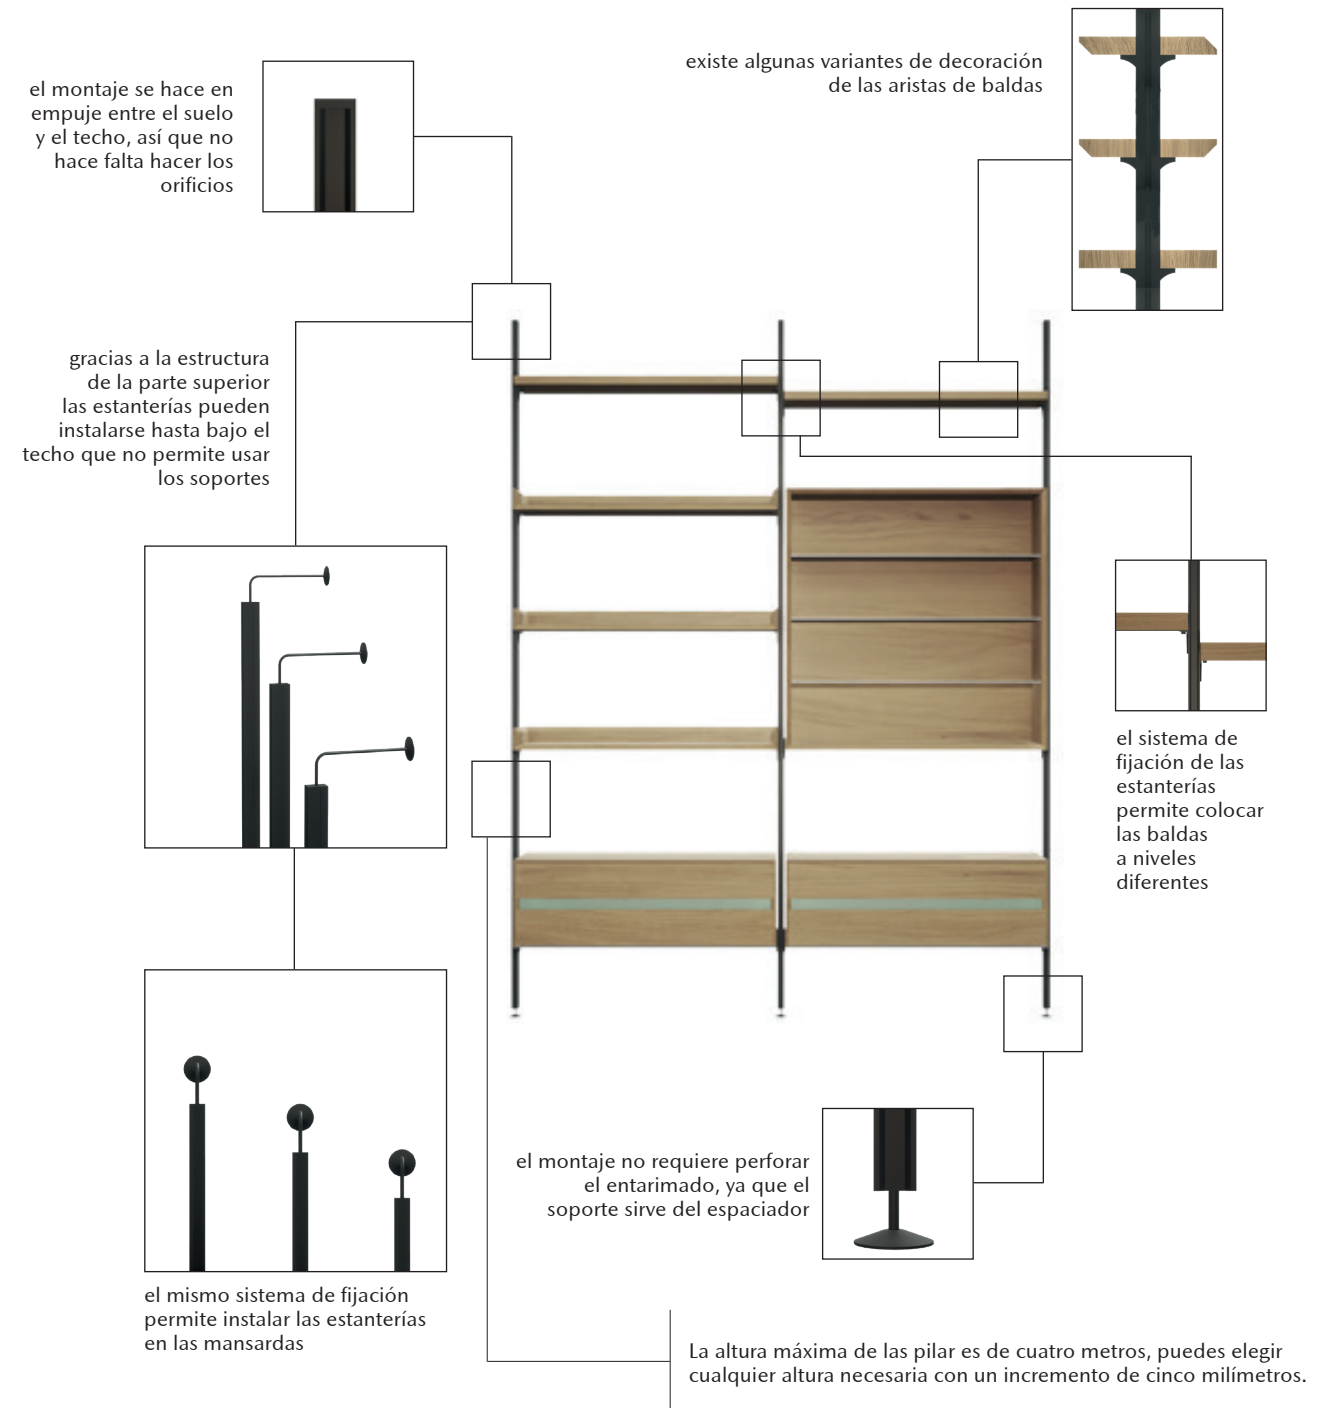

04

el aparador de vino está equipado de tres botelleros, que pueden usarse también para llevar las botellas de la bóveda, el botellero superior puede disponer de un portador de copas

Los muebles que aparecen en estas imágenes son de roble europeo.

Visualiza la pieza en el interior de tu casa mediante el enlace o el código QR.

MINIMA
colección

El nombre de la colección minimA expresa muy bien su idea que es el diseño minimalista. ¡Muy pocos elementos excesivos que distraen la atención, pero máxima libertad y utilidad!

Además, puedes variar algunos parámetros:

- la altura de los montantes con un paso de 5mm (4 m como máximo)
- distancia entre los montantes (hasta 2.4 m con un paso de 5 mm)

Esta colección reúne los muebles de salón, recibidor y escritorio, así como los muebles para el cuarto de baño (véase una sección aparte)

PARTICULARIDADES

01

01
la estantería baja para el sofá, en versión izquierda y derecha, los parámetros pueden variarse según las dimensiones de tu sofá

Visualiza la pieza en el interior de tu casa mediante el enlace o el código QR.