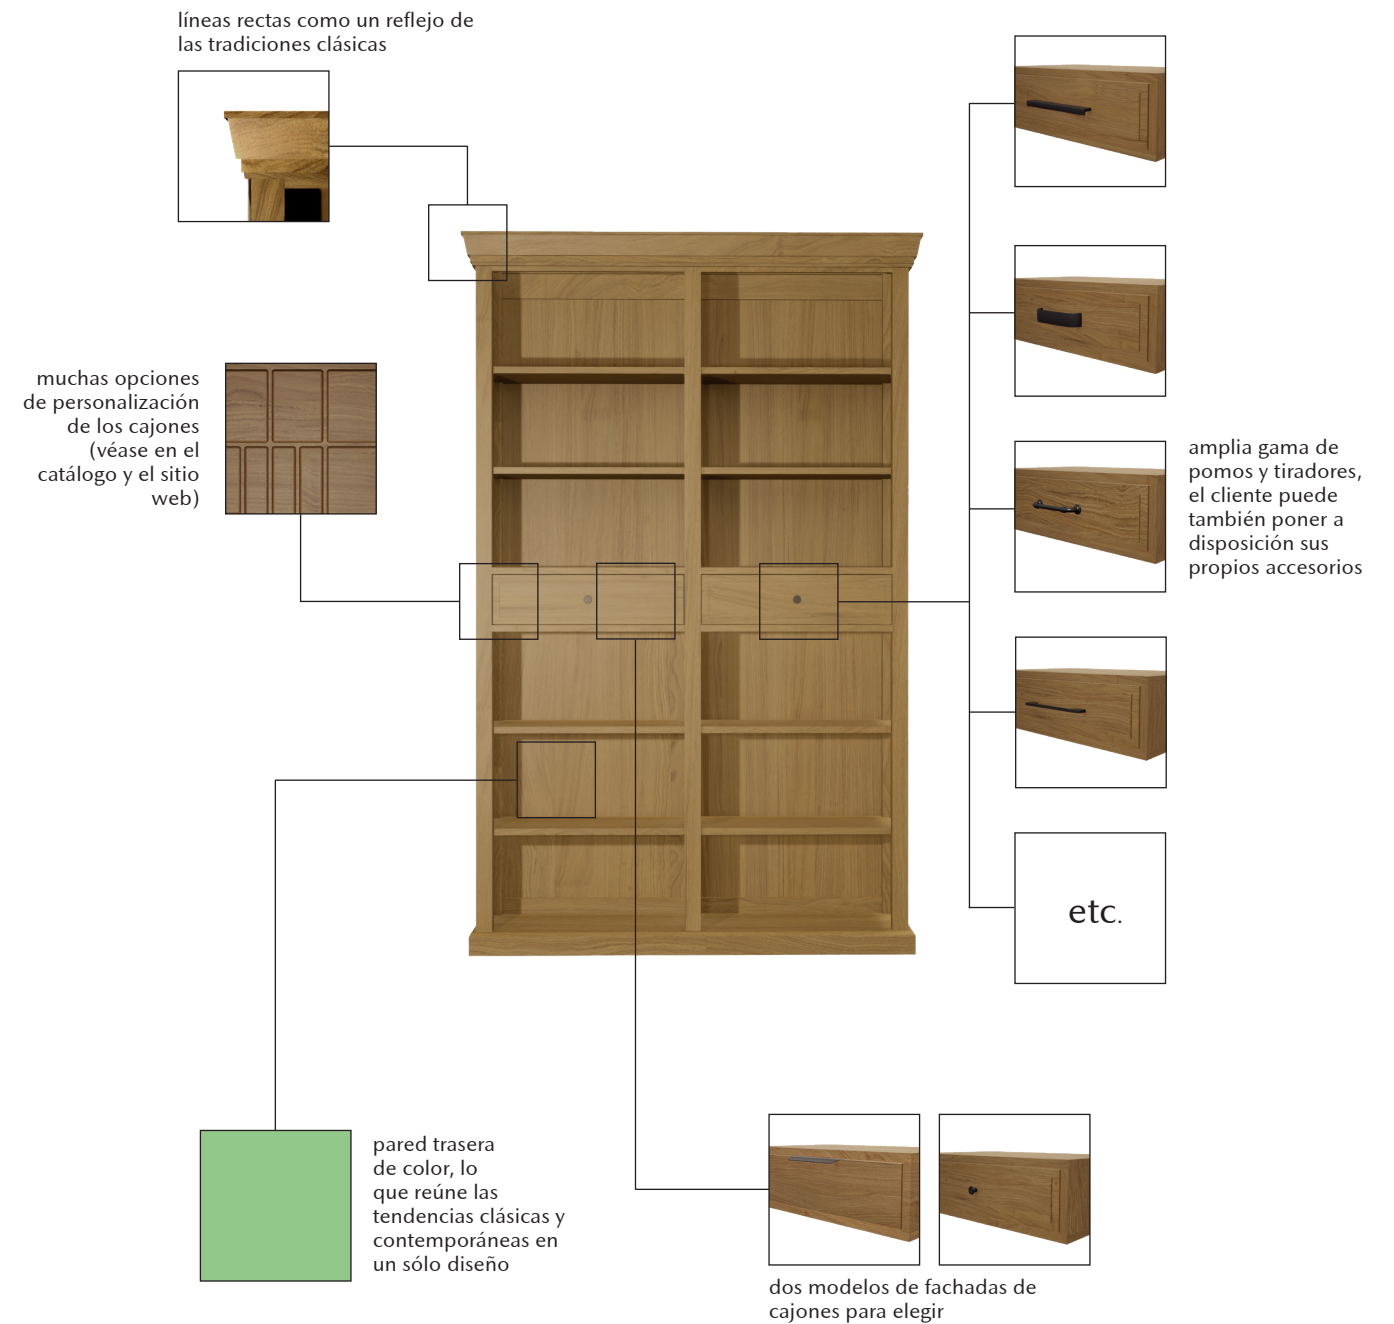

PARTICULARIDADES