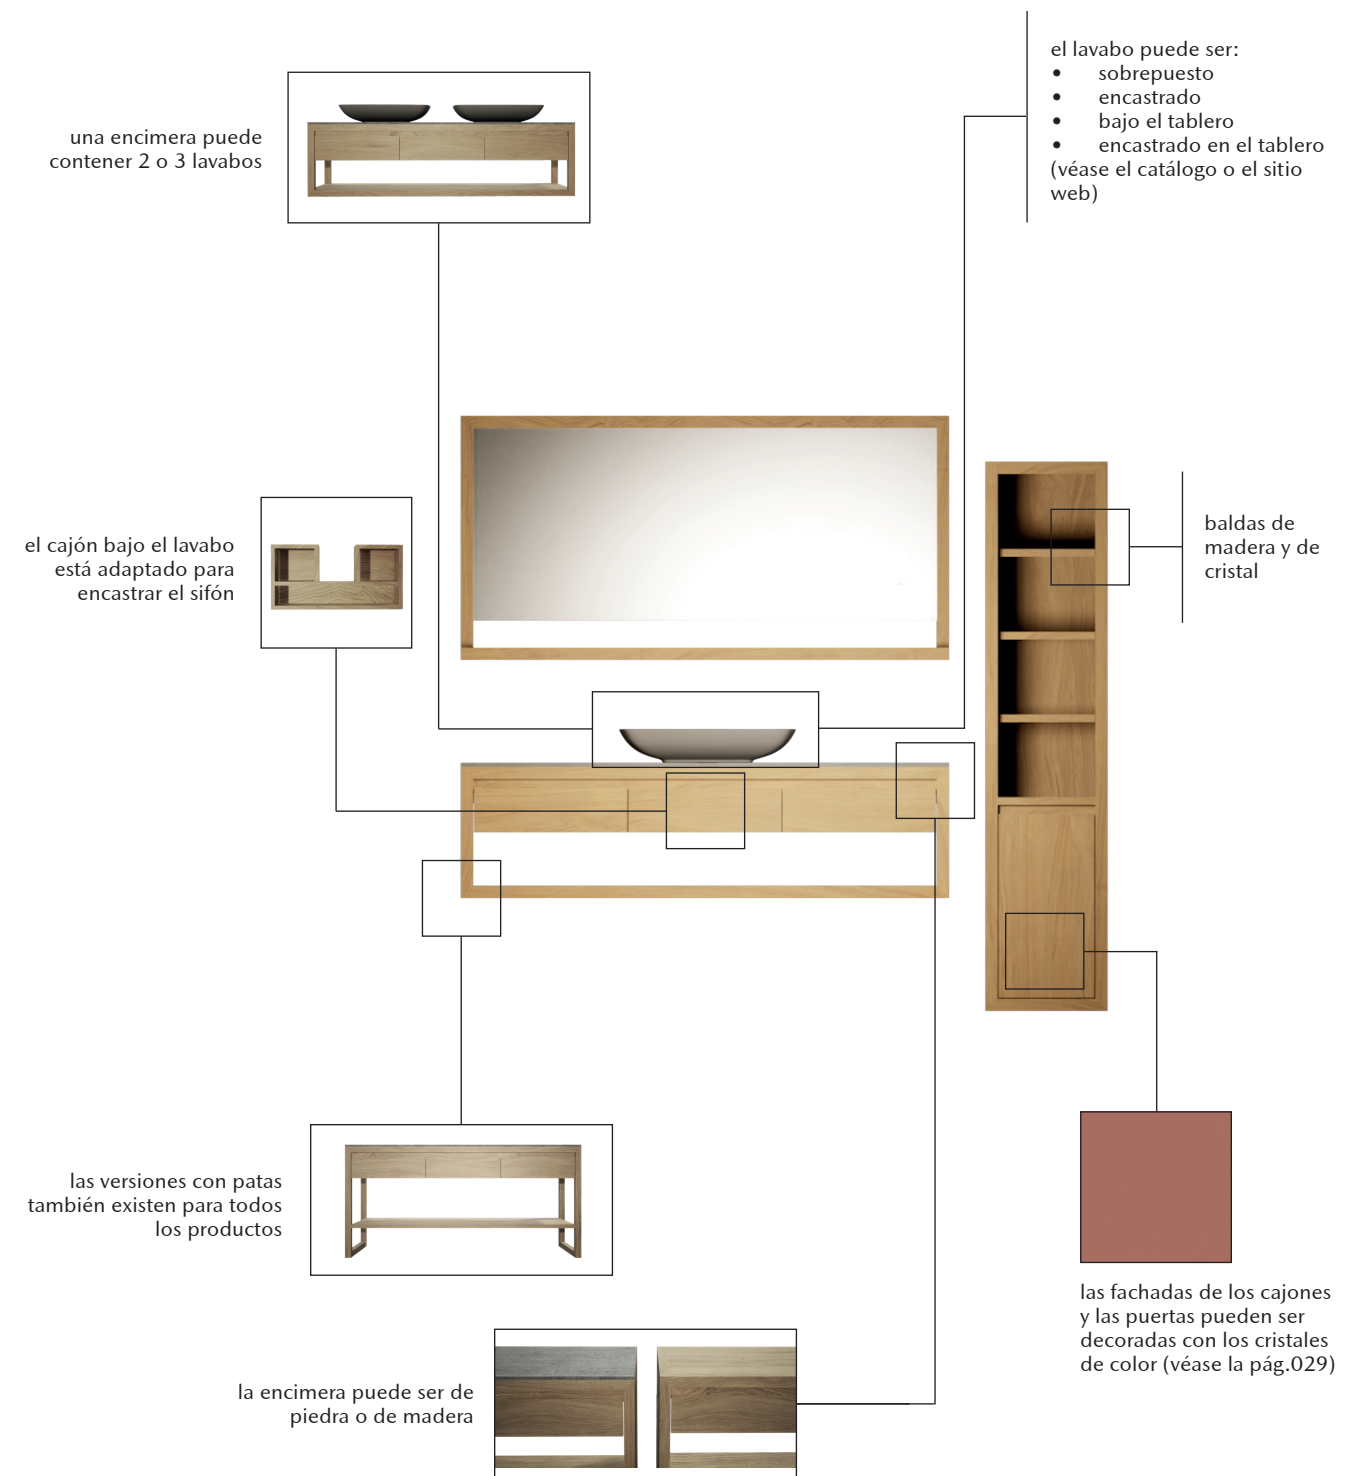

only ONE
colección

Bajo el nombre de Only ONE hemos reunido productos individuales que nos gustan y que queremos ofrecerte.

01 Mueble para TV, ref. 014.005.1006-S, **02** mesa de comedor, ref. 014.005.1029-S, **03** mesa de escritorio, ref. 014.005.1003-S, **04** soporte para macetas, ref. 017.006.2002-S

Los muebles que aparecen en estas imágenes son de roble europeo.

Visualiza la pieza en el interior de tu casa mediante el enlace o el código QR.

www.taffor.com | email: info@taffor.com

NUMBER 1

colección

Esta colección se caracteriza por las formas simples, las fachadas sin tiradores, lo que aumenta visualmente el espacio. Existen la versión suspendida y con patas.

PARTICULARIDADES

Visualiza la pieza en el interior de tu casa mediante el enlace o el código QR.

amplia gama de
accesorios

Los muebles que aparecen en estas imágenes son de roble europeo.

01 armario bajo lavabo, ref. 017.012.4001-S, **02** espejo, ref. 017.012.1002-S, **03** estantería abatible, ref. 017.012.2011-S, **04** espejo de suelo, ref. 017.012.3002-S, **05** Toallero de suelo, ref. 017.012.2008-S, **06** estantería de suelo, ref. 017.012.1011-S