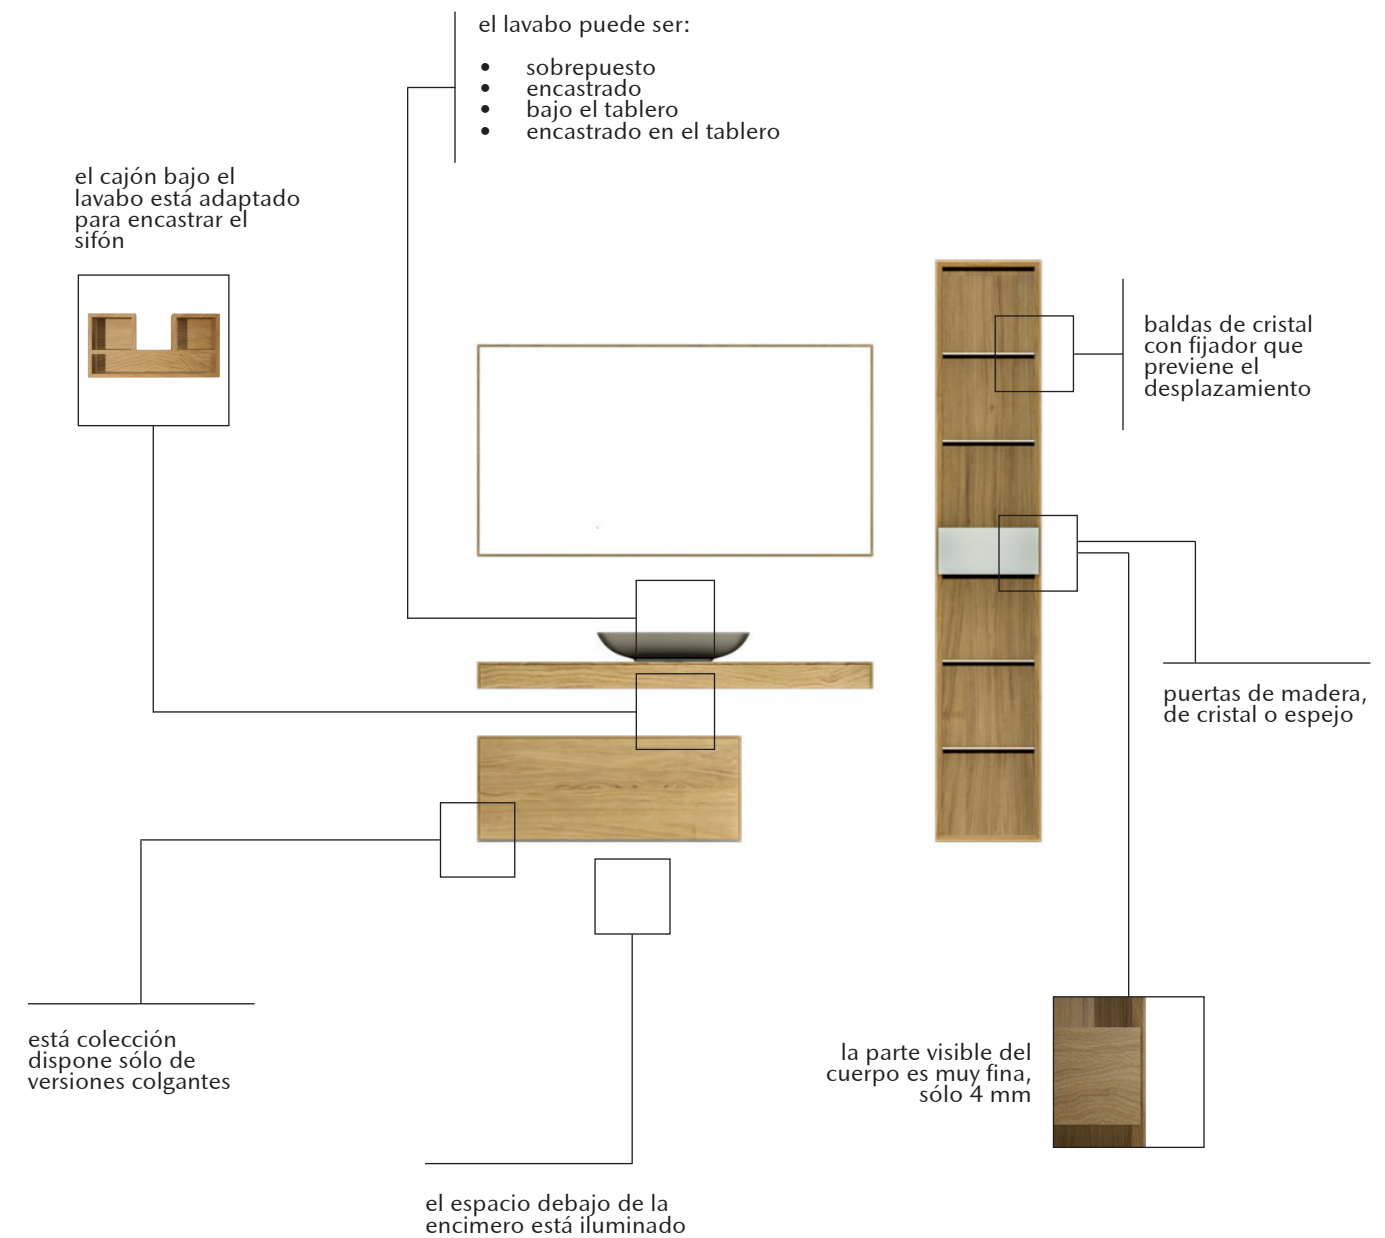

03
opción con fachadas de cajones decoradas con vidrio
esmerilado de colores

MINIMA

BATHROOM

colección

El nombre de la colección expresa muy bien su idea que es el diseño minimalista, es decir muy pocos elementos excesivos que distraen la atención. El diseño es actual, dinámico, pero sereno al mismo tiempo. Esta colección incluye sólo los muebles suspendidos, pero la versión con patas puede ser diseñada por encarga.

PARTICULARIDADES

Visualiza la pieza en el interior de tu casa mediante el enlace o el código QR.

Los muebles que aparecen en estas imágenes son de roble europeo.

01 columna de baño con puertas, ref. 017.005.1002-S, **02** coqueta de baño, ref.017.005.2002-S, **03** espejo de baño con balda y luz, ref.017.005.3011-S, **04** encimera, ref.017.005.1010-S, **05** aparador suspendido, ref.017.005.1008-S, **06** soporte para ollas, ref. 017.006.2002-S