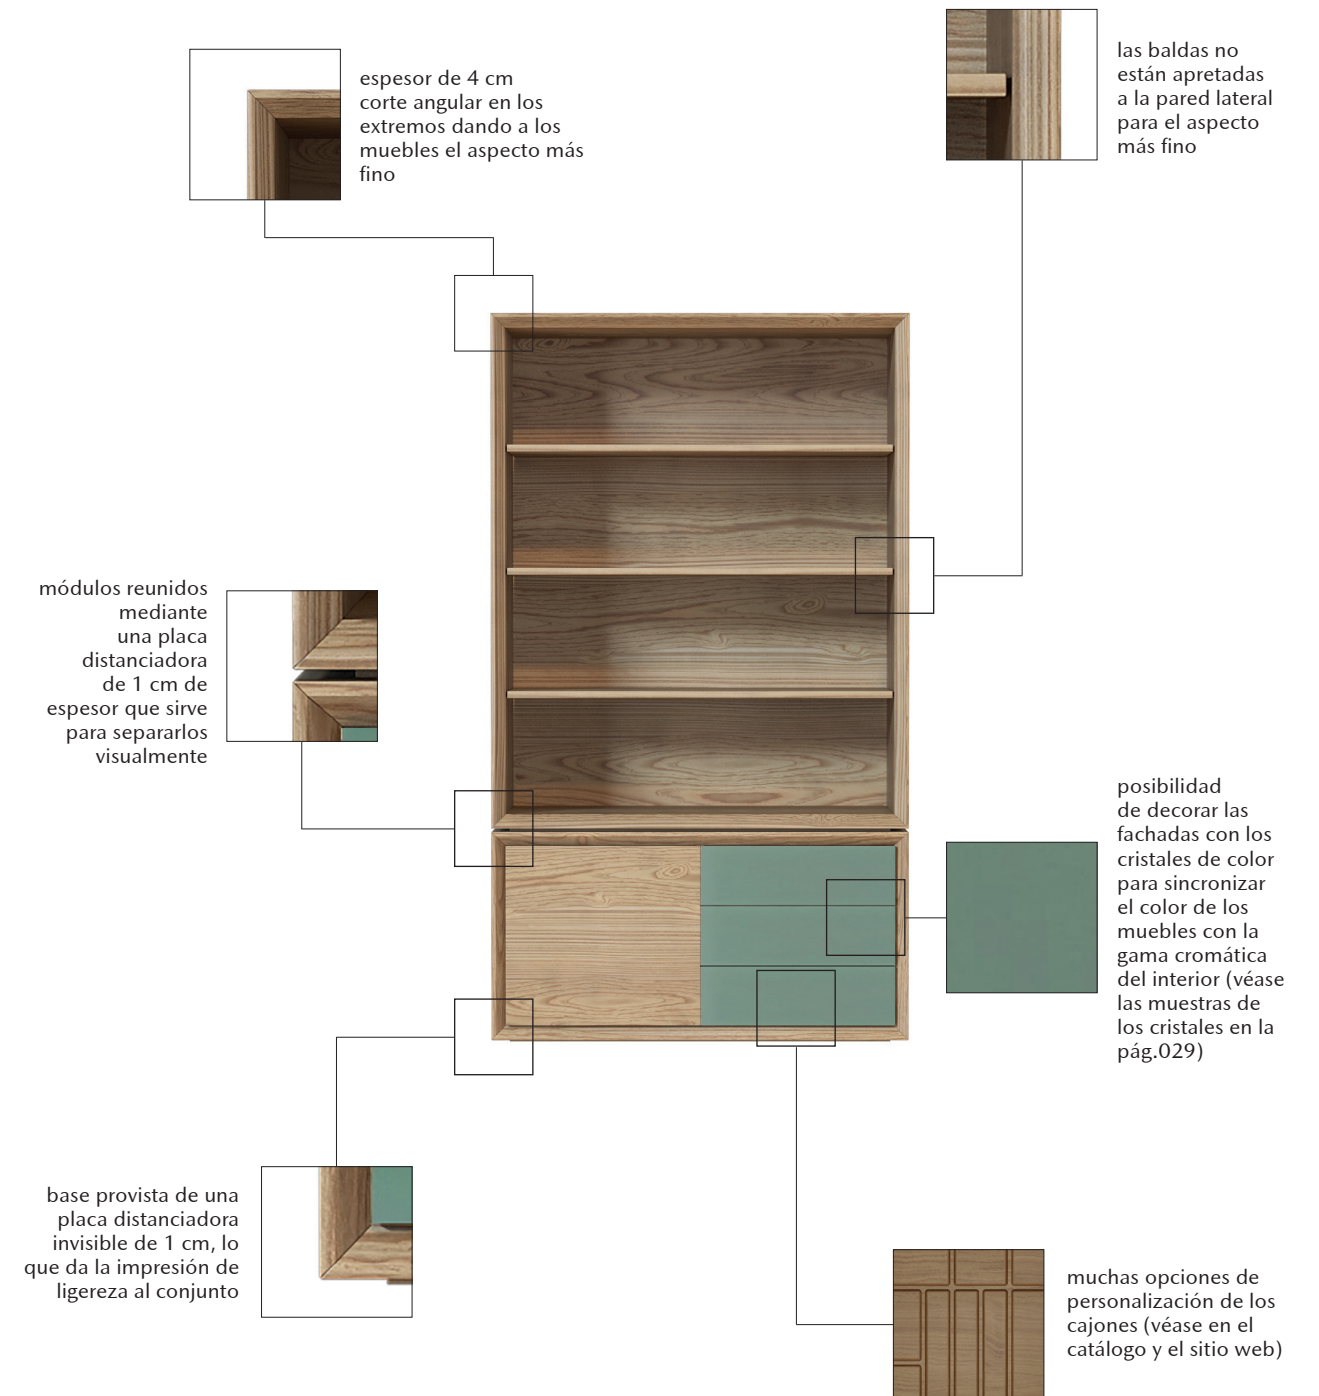

PARTICULARIDADES

01

La estantería puede ser provista de una pared trasera y un botellero amovible. La base está hecha del hormigón pulido por lo que la pieza está muy estable y puede servir de un tabique.