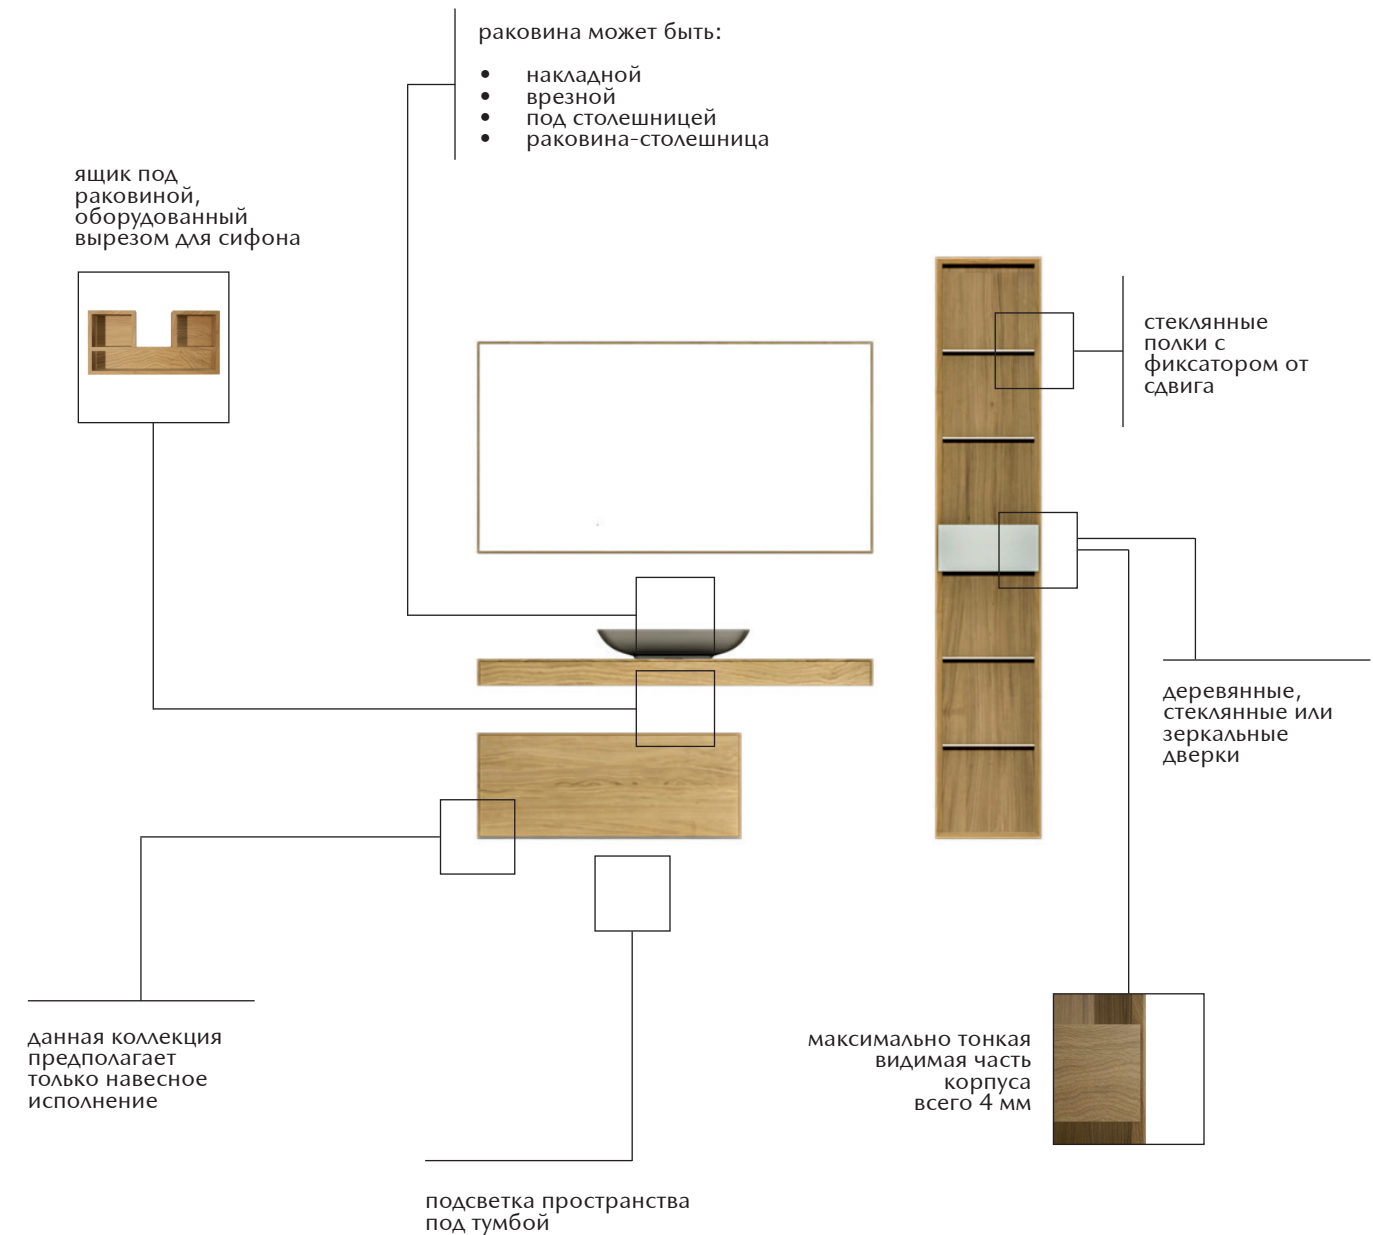

ОТЛИЧИТЕЛЬНЫЕ ОСОБЕННОСТИ