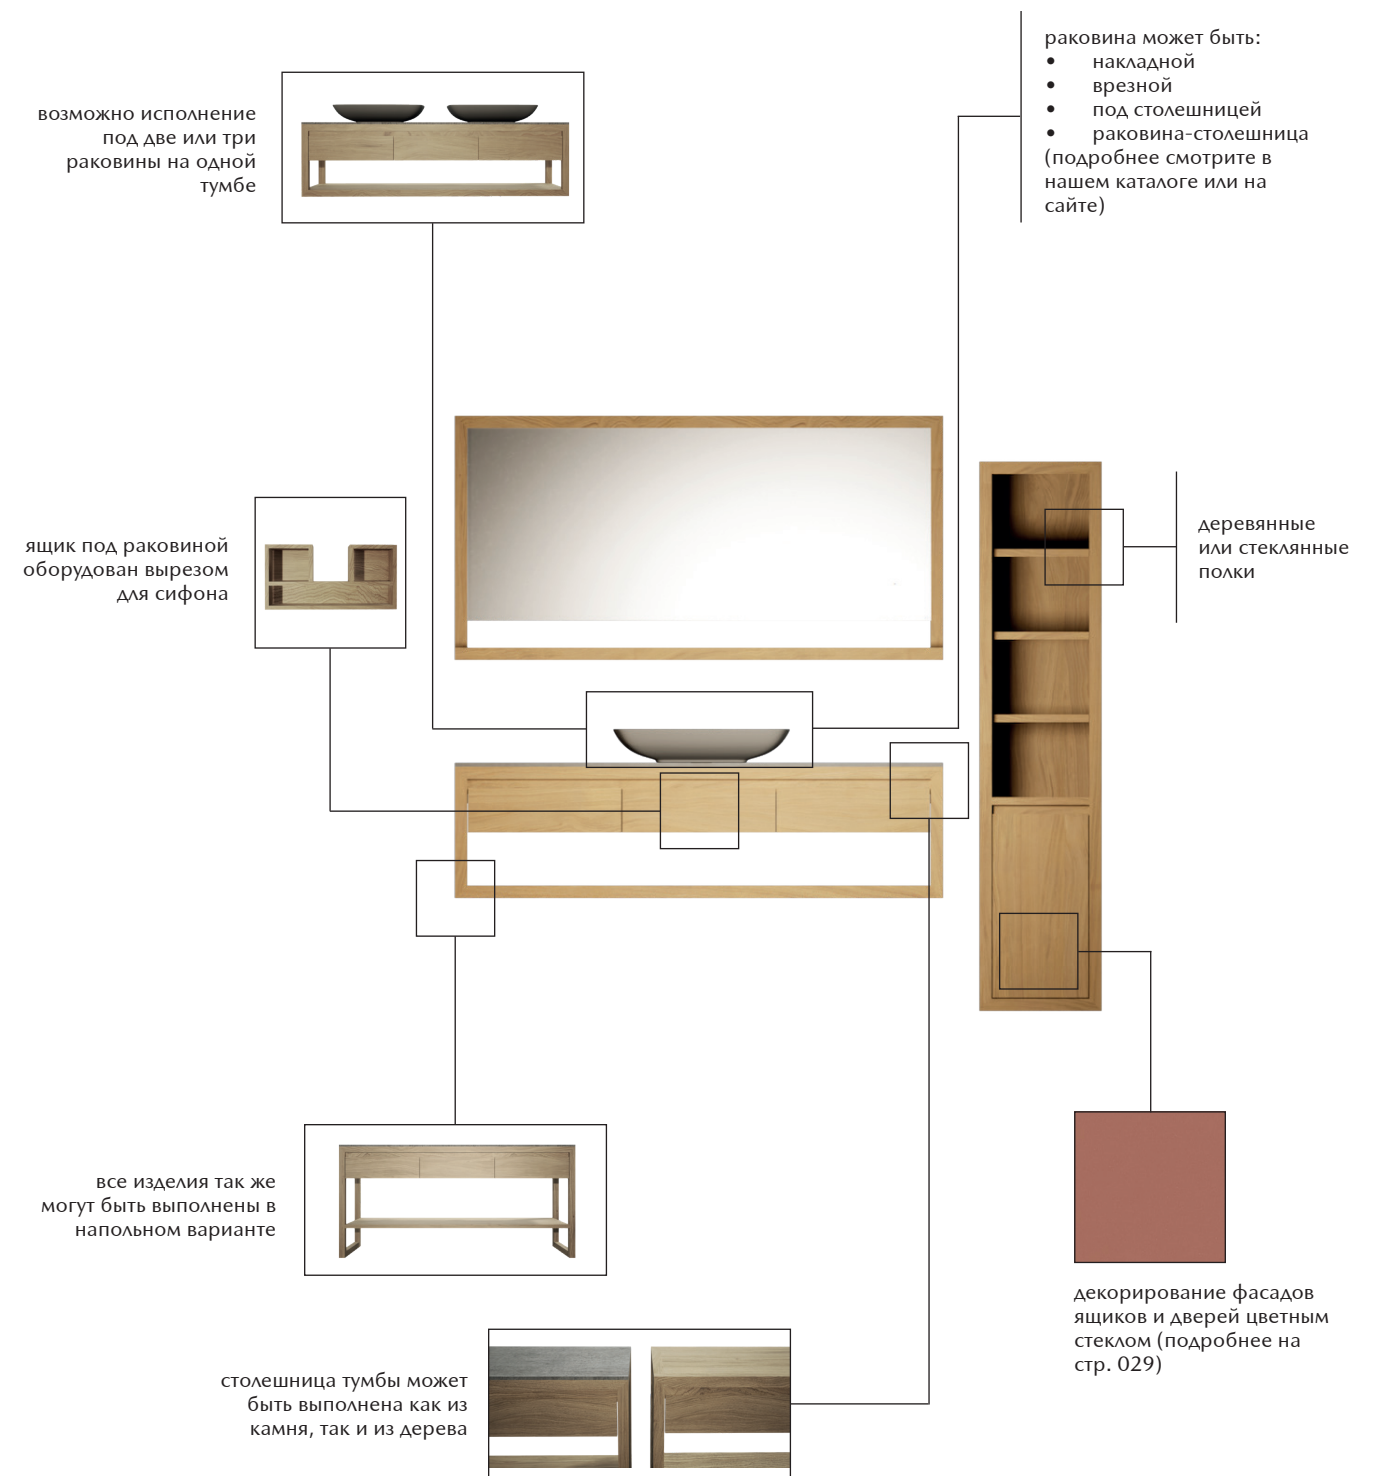

Представленная на данных изображениях мебель изготовлена из дуба европейского.

Чтобы «примерить» мебель у себя дома перейдите по ссылке или отсканируйте QR код и так же перейдите по ссылке.

www.taffor.com | hello@taffor.com | +7 (499) 302-33-01

NUMBER 1
collection

Ровные и простые линии, фасады без ручек, визуально много пространства.
Навесное и напольное исполнение.

ОТЛИЧИТЕЛЬНЫЕ ОСОБЕННОСТИ

Чтобы «примерить» мебель у себя дома перейдите по ссылке или отсканируйте QR код и так же перейдите по ссылке.