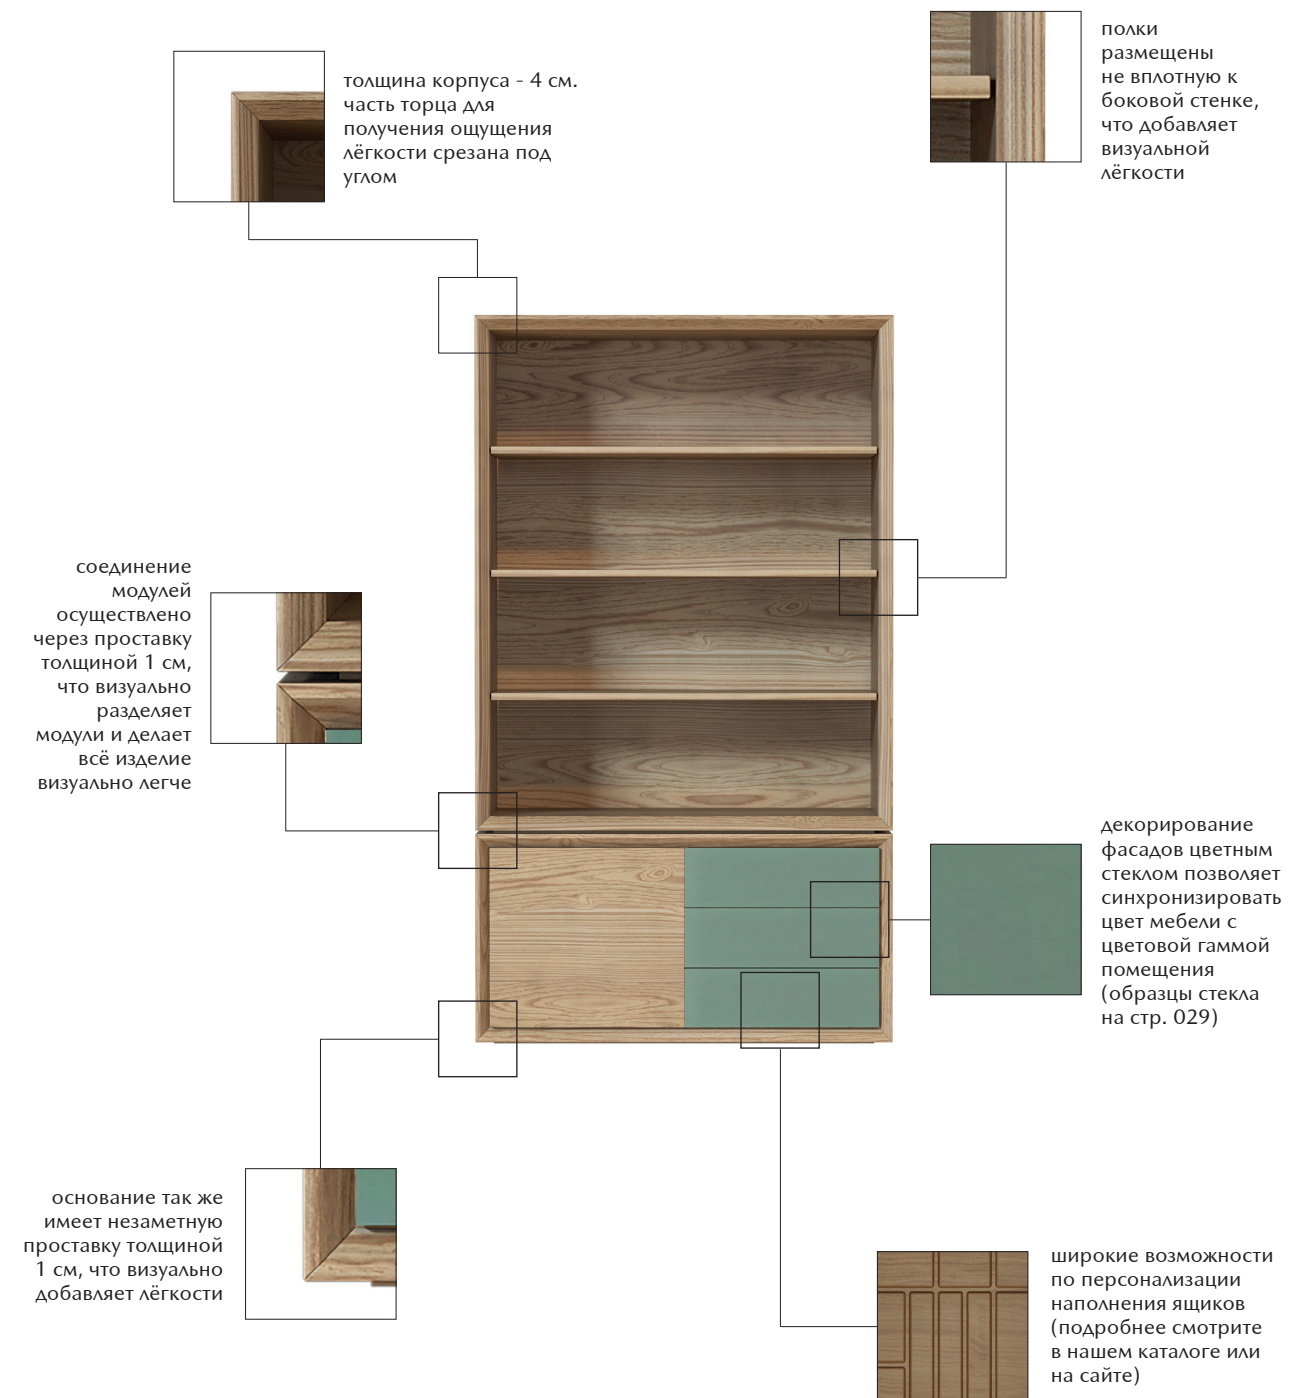

В коллекцию входит мебель для гостиной, кабинета, спальни, обеденной зоны и прихожей.

Для многих моделей присутствует широкий набор опций.

ОТЛИЧИТЕЛЬНЫЕ ОСОБЕННОСТИ

01
 стеллаж может быть оснащён задней стенкой (задним полком), съёмным винным модулем
 основание выполнено из полированного бетона, что добавляет устойчивости и позволяет использовать стеллаж в качестве перегородки помещения

03

03
 столешница может быть изготовлена как из массива древесины, так и из искусственного камня или закалённого стекла

01 стеллаж с модулем для винных бутылок, артикул 017.003.2134-S, **02** шкаф, артикул 017.003.3009-S, **03** стол обеденный, артикул 017.003.2047-S, **04** стул, артикул 017.005.1017-S, **05** светильник напольный, артикул 014.002.1003-S, **06** журнальный стол, артикул 017.003.1001-S