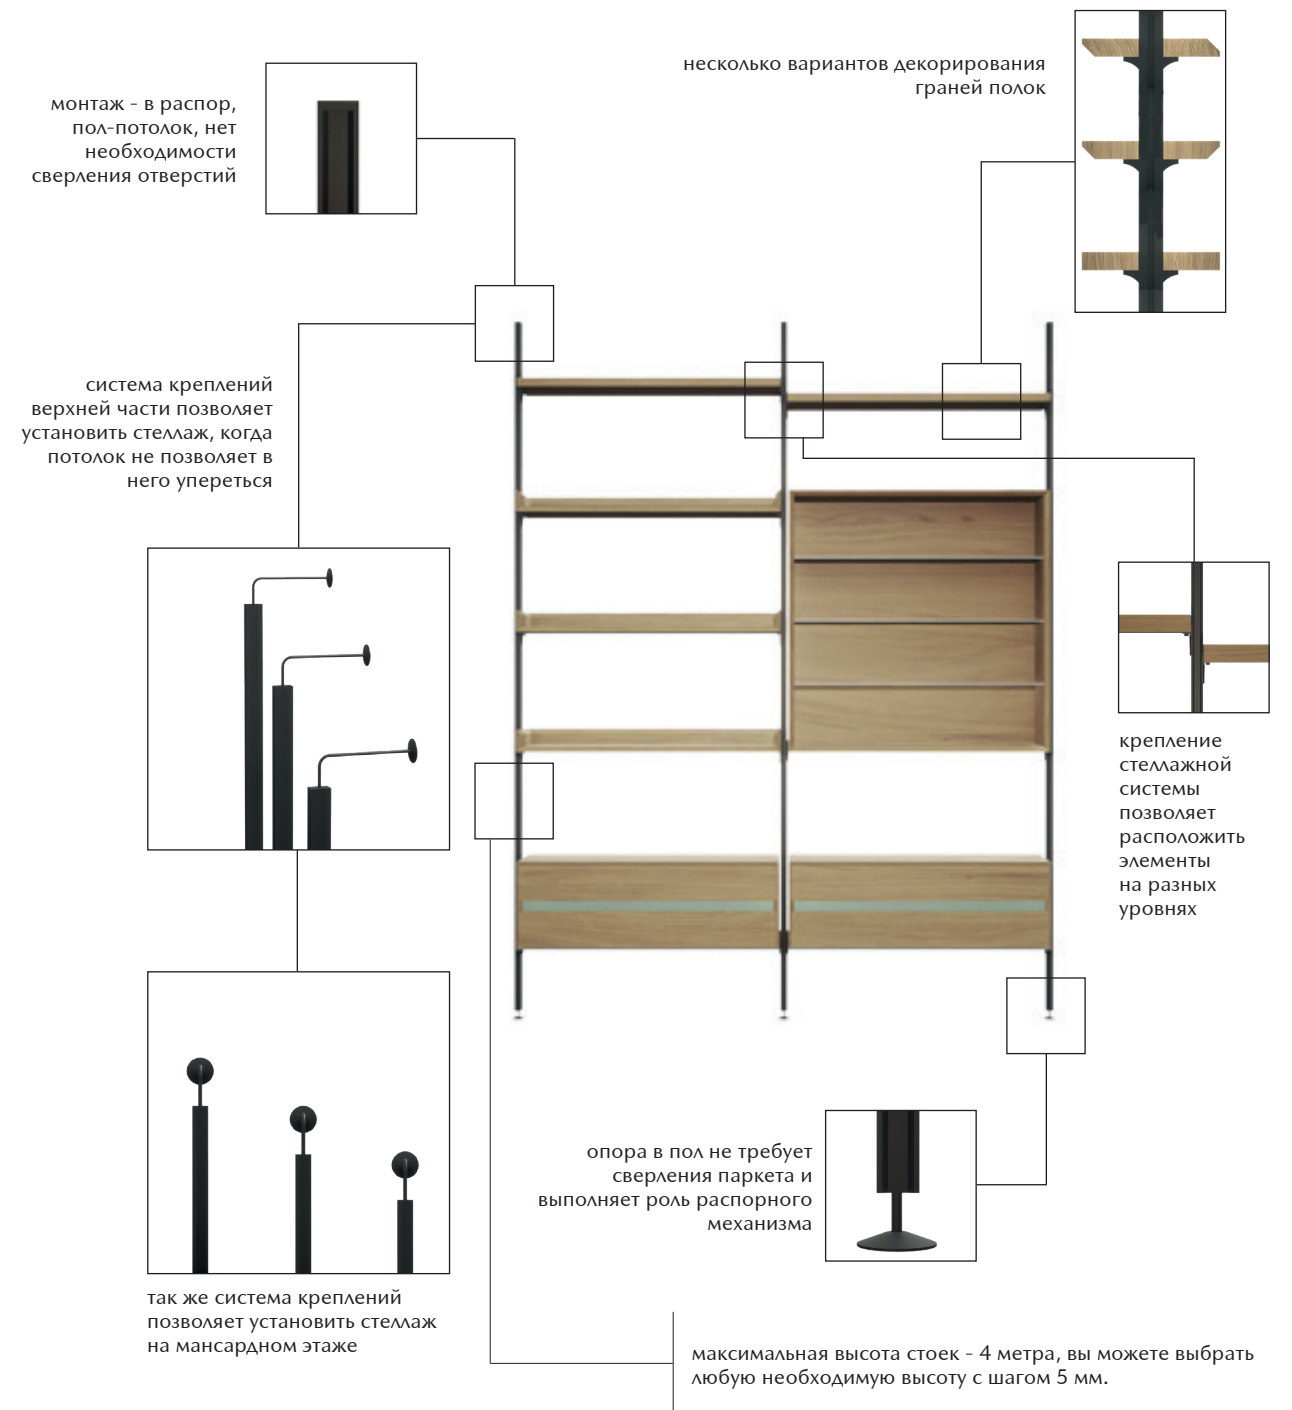

ОТЛИЧИТЕЛЬНЫЕ ОСОБЕННОСТИ